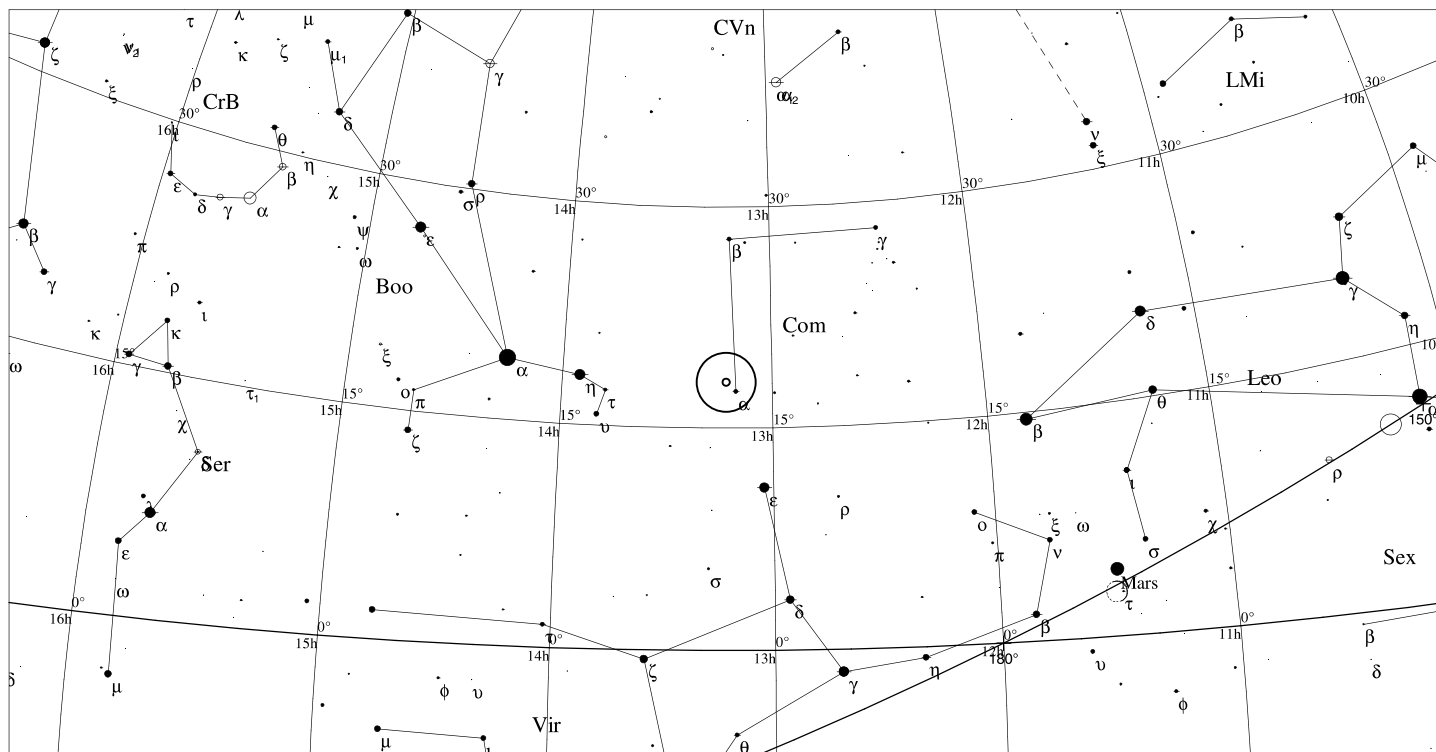

M53 Com

Kulová hvězdokupa

NGC 5024

Orientační mapa (na výšce 50°)