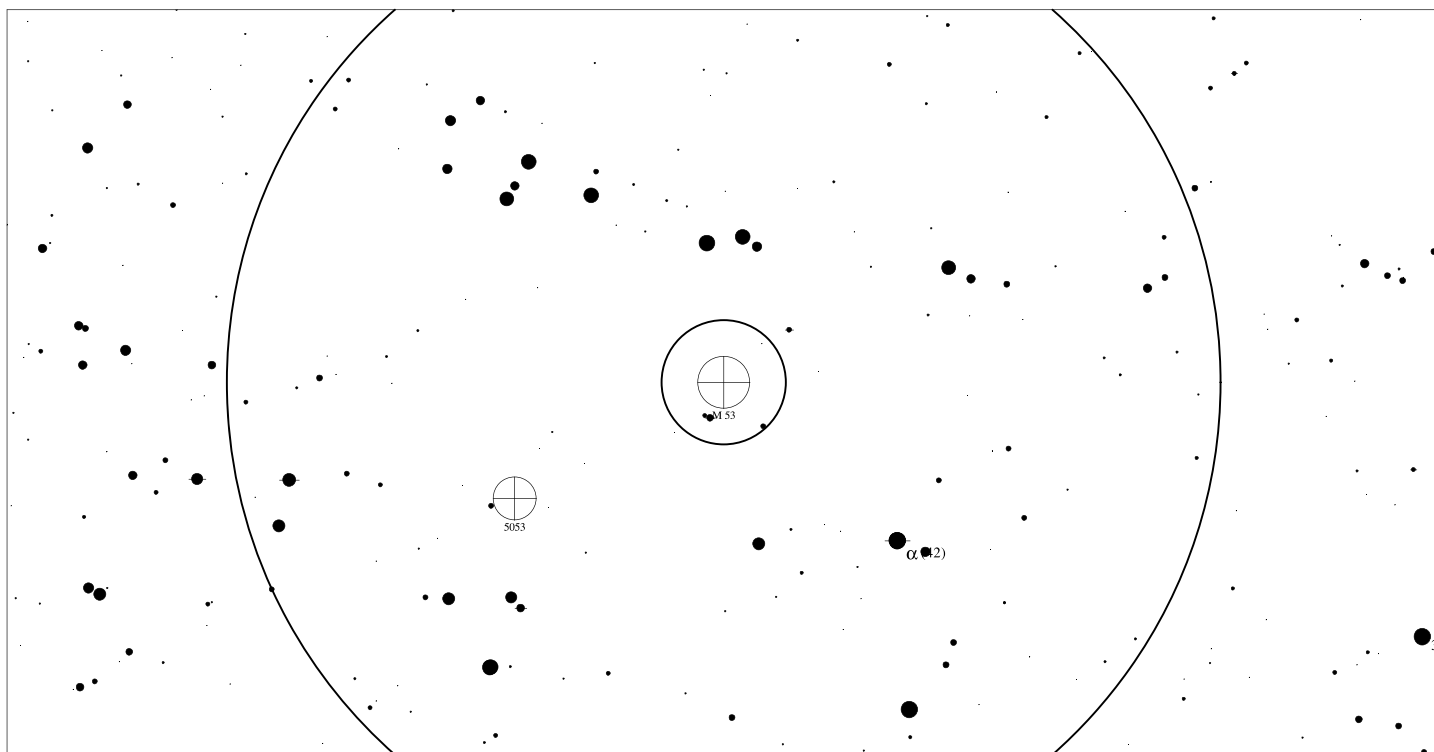

M53 Com

Kulová hvězdokupa

NGC 5024

● <6
● 7
● 8
● 9
● 10
● 11
● >11.5

Podrobná mapka (zorné pole 4° a 30')

LEGENDA

● Vícenásobná hvězda	□ Temná mlhovina	△ Rádiový zdroj
○ Proměnná hvězda	⊕ Kulová hvězdokupa	× Rentgenový zdroj
☄ Komet	○ Otevřená hvězdokupa	○ Ostatní objekty
○ Galaxie	♁ Planetární mlhovina	
□ Mlhovina	☉ Kvasar	

Informace

Rektascenze: 13h 13m 14s

Deklinace: +18° 8' 10"

Úhlová velikost: 12.6'

Magnituda: 7.7