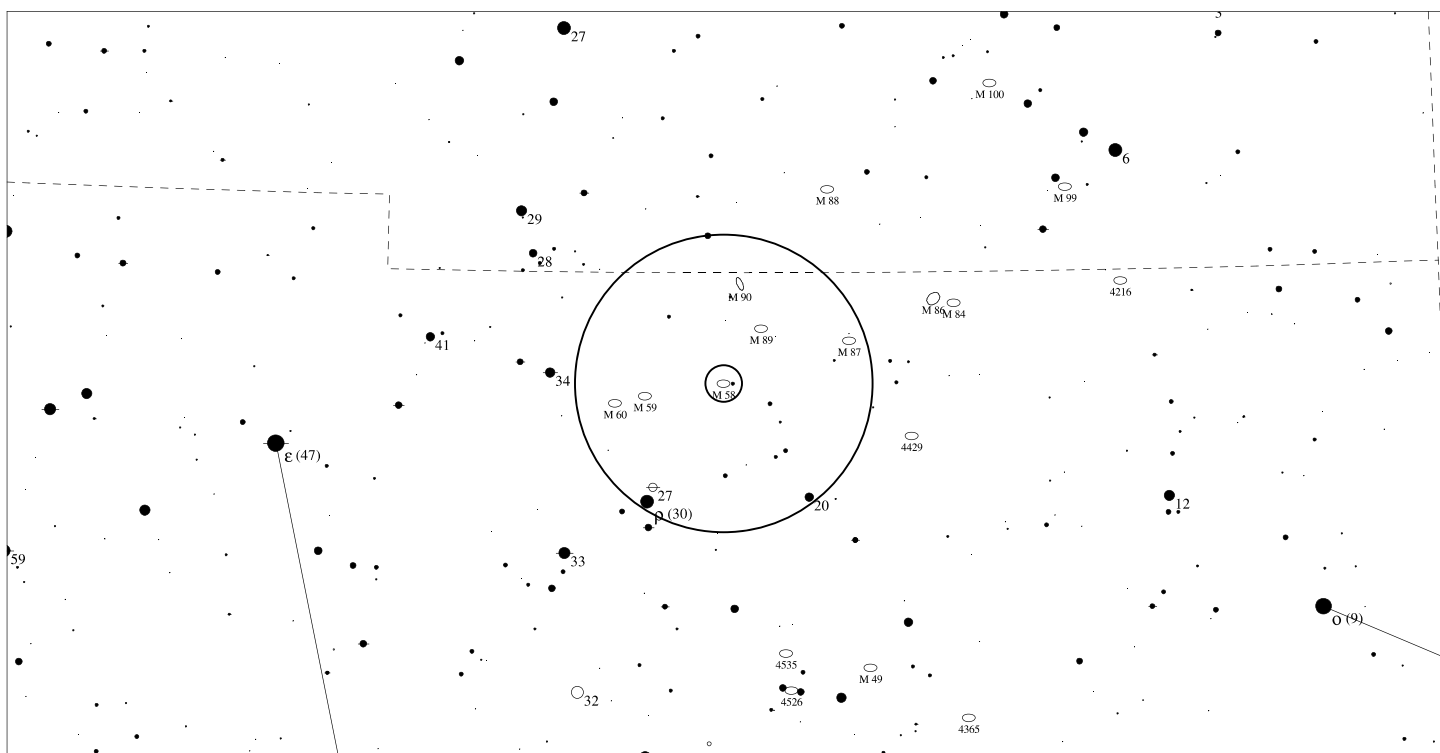

Informace

Rektascenze: 18h 53m 49s

Deklinace: +33° 2' 24"

Úhlová velikost: 1.4'x1.0'

Magnituda: 9.0

M58 Vir

Galaxie

NGC 4579

Orientační mapa (na výšce 50°)

- <1
- 2
- 3
- 4
- 5
- >5.5

Mapa pro hledáček (zobrazené zorné pole 4°)

- <4
- 5
- 6
- 7
- 8
- >9

LEGENDA

- | | | |
|----------------------|-----------------------|--------------------|
| ● Vícenásobná hvězda | □ Temná mlhovina | △ Rádiový zdroj |
| ○ Proměnná hvězda | ⊕ Kulová hvězdokupa | × Rentgenový zdroj |
| ☄ Komet | ○ Otevřená hvězdokupa | ○ Ostatní objekty |
| ○ Galaxie | ♁ Planetární mlhovina | |
| □ Mlhovina | ☾ Kvasar | |