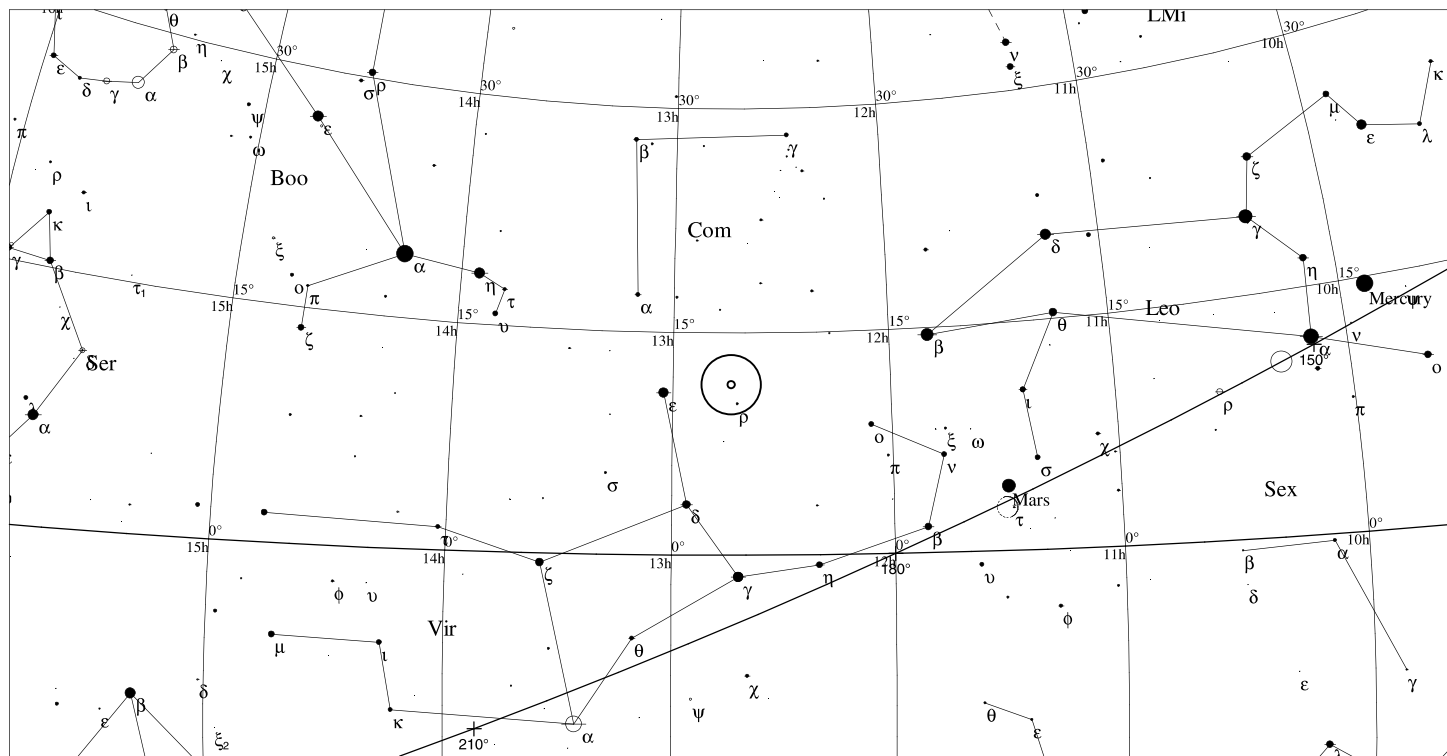

M60 Vir

Galaxie

NGC 4649

- <1
- 2
- 3
- 4
- 5
- >5.5

Orientační mapa (na výšce 50°)

- <4
- 5
- 6
- 7
- 8
- >9