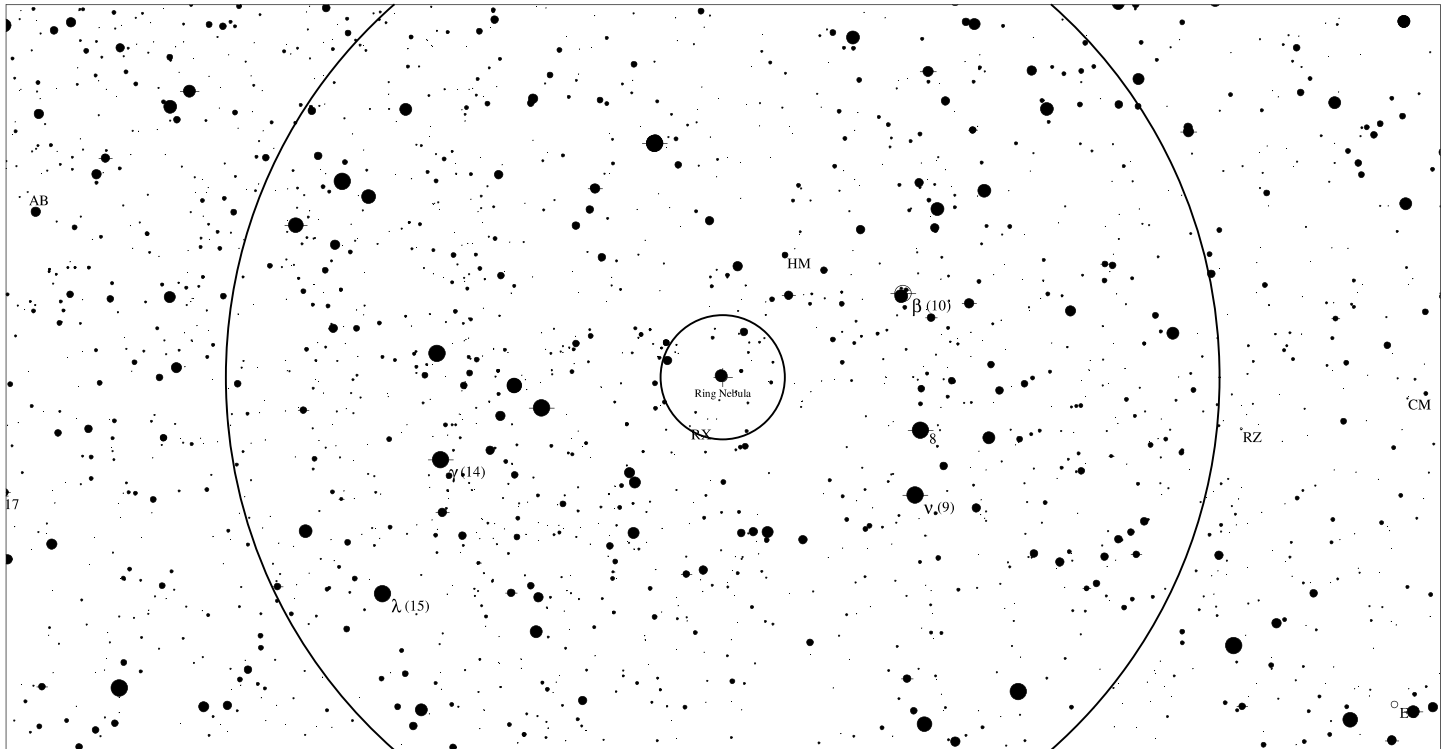

M57 Lyr

Prstencová mlhovina

NGC 6720

Planetární mlhovina

● <6
● 7
● 8
● 9
● 10
● 11
● >11.5

Podrobná mapka (zorné pole 4° a 30')

LEGENDA

- | | | |
|----------------------|-----------------------|--------------------|
| ● Vícenásobná hvězda | □ Temná mlhovina | △ Rádiový zdroj |
| ○ Proměnná hvězda | ⊕ Kulová hvězdokupa | × Rentgenový zdroj |
| ☄ Komet | ○ Otevřená hvězdokupa | ○ Ostatní objekty |
| ○ Galaxie | ♁ Planetární mlhovina | |
| □ Mlhovina | ☉ Kvasar | |

Informace

Rektascenze: 18h 53m 49s

Deklinace: +33° 2' 24"

Úhlová velikost: 1.4'x1.0'

Magnituda: 9.0

M58 Vir

Galaxie

NGC 4579