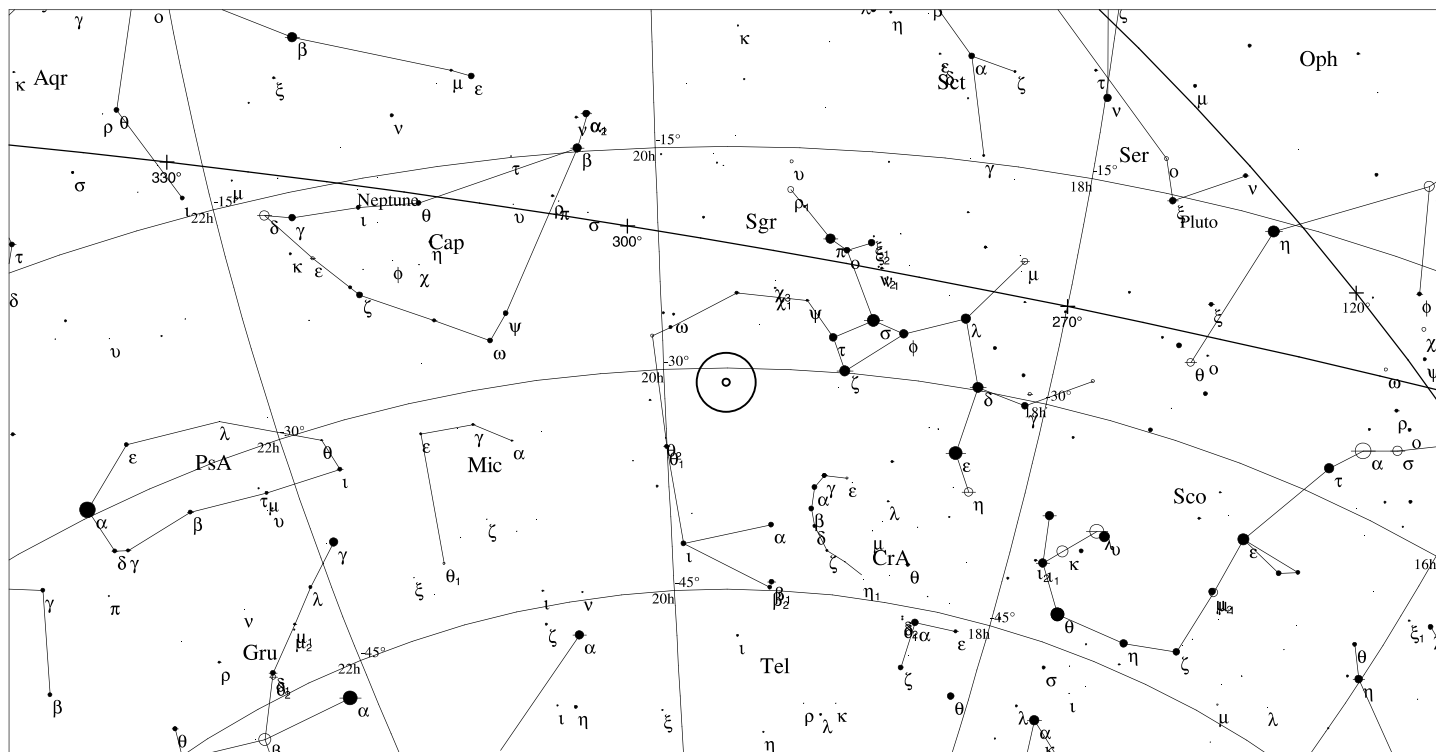

M55 Sgr

Kulová hvězdokupa

NGC 6809

- <1
- 2
- 3
- 4
- 5
- >5.5

Orientační mapa (na výšce 50°)