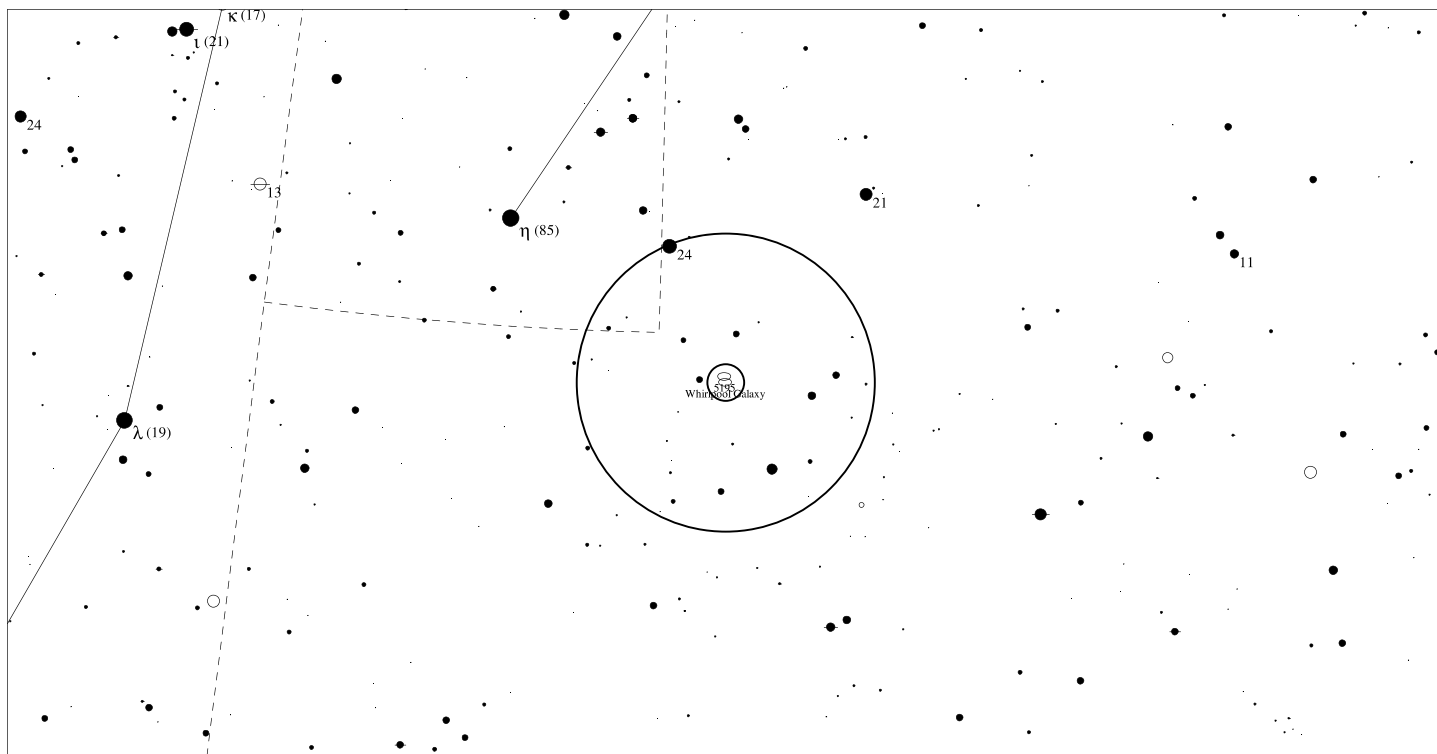

M51 CVn

Vírová galaxie

NGC 5194

Galaxie

Orientační mapa (na výšce 50°)

Mapa pro hledáček (zobrazené zorné pole 4°)

LEGENDA

- | | | |
|----------------------|-----------------------|--------------------|
| ● Vícenásobná hvězda | □ Temná mlhovina | △ Rádiový zdroj |
| ○ Proměnná hvězda | ⊕ Kulová hvězdokupa | × Rentgenový zdroj |
| ☄ Komet | ○ Otevřená hvězdokupa | ○ Ostatní objekty |
| ☾ Galaxie | ◇ Planetární mlhovina | |
| □ Mlhovina | ⊗ Kvasar | |

M51 CVn

Vírová galaxie

NGC 5194

Galaxie

● <6
● 7
● 8
● 9
● 10
● 11
● >11.5

Podrobná mapka (zorné pole 4° a 30')

LEGENDA

- | | | |
|----------------------|-----------------------|--------------------|
| ● Vícenásobná hvězda | □ Temná mlhovina | △ Rádiový zdroj |
| ○ Proměnná hvězda | ⊕ Kulová hvězdokupa | × Rentgenový zdroj |
| ☄ Kometa | ○ Otevřená hvězdokupa | ○ Ostatní objekty |
| ○ Galaxie | ♁ Planetární mlhovina | |
| □ Mlhovina | ⊗ Kvasar | |