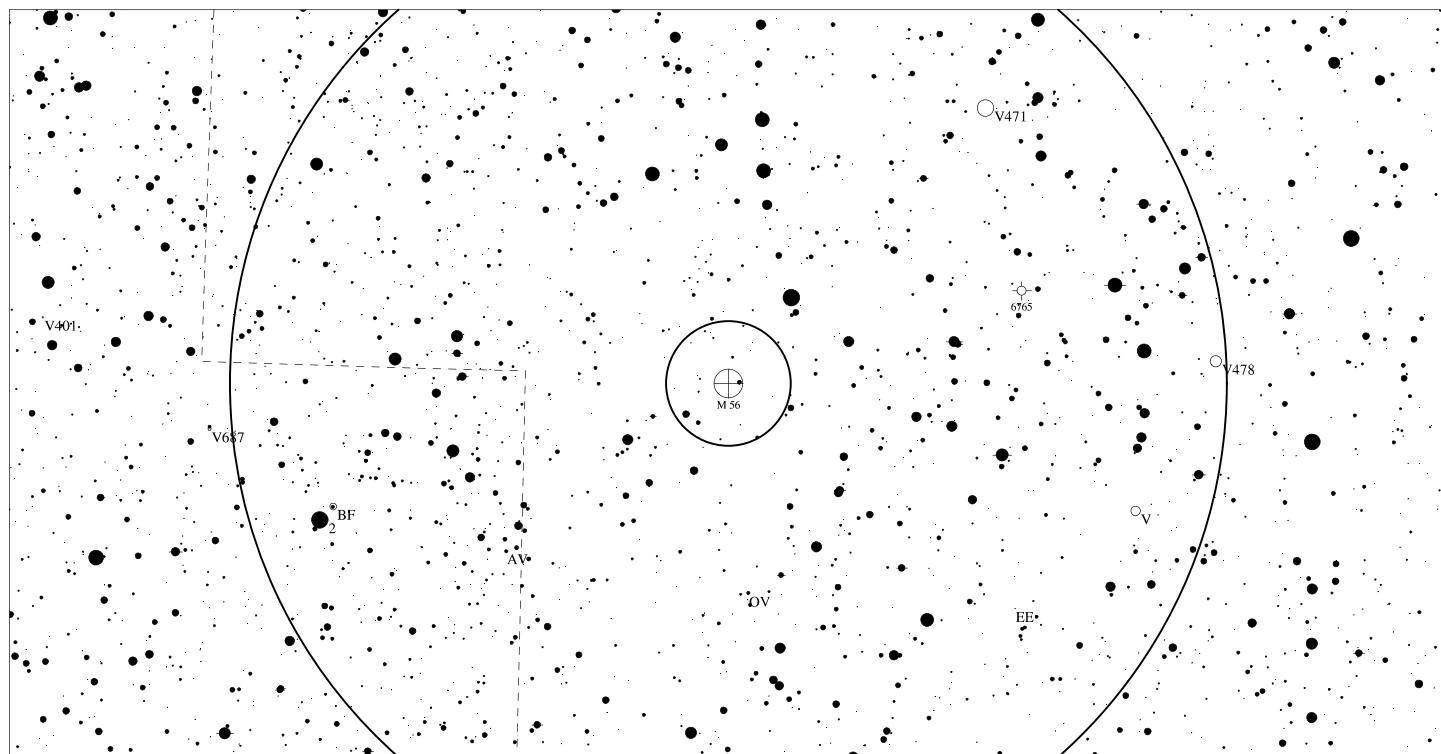

M56 Lyr

Kulová hvězdokupa

NGC 6779

● <6
● 7
● 8
● 9
● 10
● 11
● >11.5

Podrobná mapka (zorné pole 4° a 30')

LEGENDA

● Vícenásobná hvězda	□ Temná mlhovina	△ Rádiový zdroj
○ Proměnná hvězda	⊕ Kulová hvězdokupa	× Rentgenový zdroj
☄ Komet	○ Otevřená hvězdokupa	○ Ostatní objekty
○ Galaxie	♁ Planetární mlhovina	
□ Mlhovina	☉ Kvasar	

Informace

Rektascenze: 19h 16m 52s

Deklinace: +30° 11' 53"

Úhlová velikost: 7.1'

Magnituda: 8.3