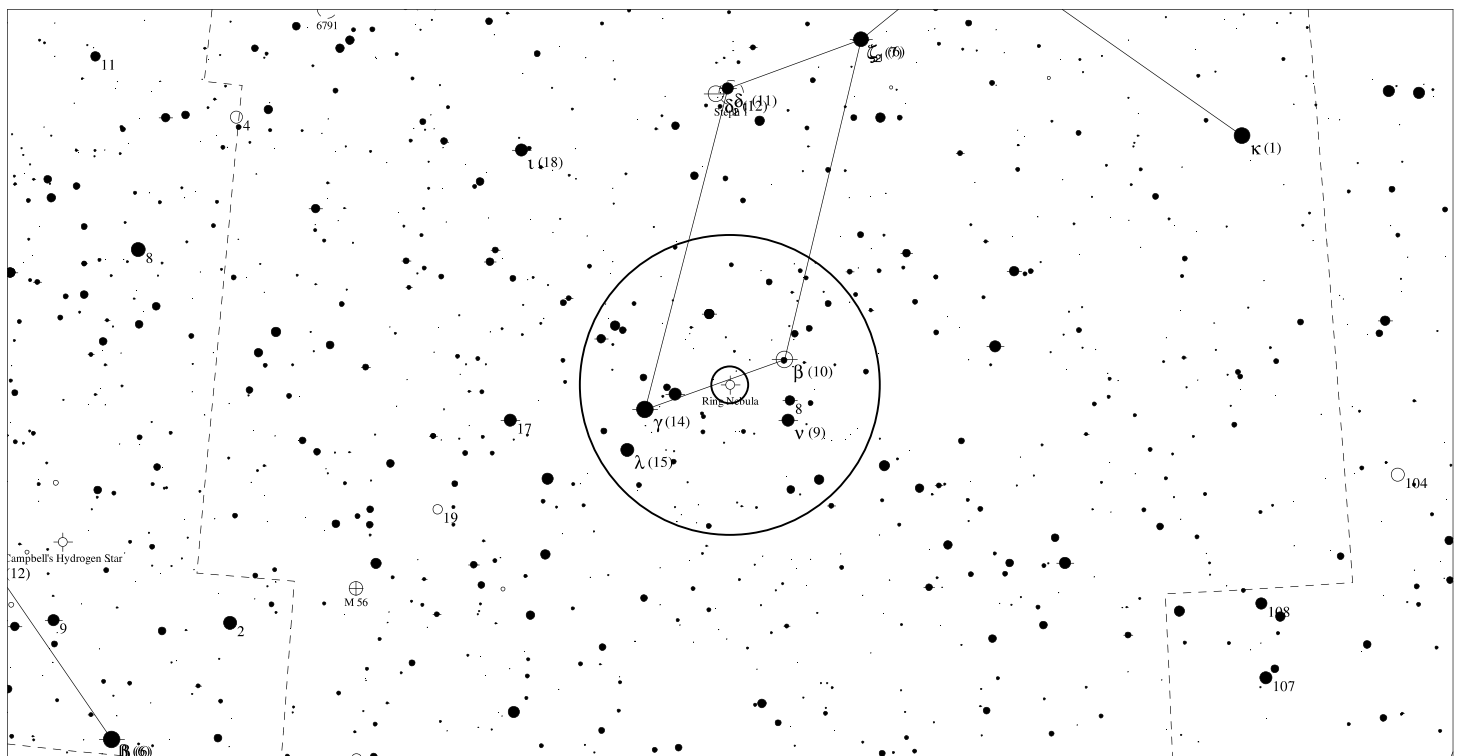

Planetární mlhovina

- <1
- 2
- 3
- 4
- 5

Orientační mapa (na výšce 50°)

Mapa pro hledáček (zobrazené zorné pole 4°)

- <4
- 5
- 6
- 7
- 8
- >9

LEGENDA

- | | | |
|----------------------|-----------------------|--------------------|
| ● Vícenásobná hvězda | □ Temná mlhovina | △ Rádiový zdroj |
| ○ Proměnná hvězda | ⊕ Kulová hvězdokupa | × Rentgenový zdroj |
| ☄ Kometa | ⊙ Otevřená hvězdokupa | ○ Ostatní objekty |
| ☾ Galaxie | ◇ Planetární mlhovina | |
| □ Mlhovina | ⊗ Kvasar | |