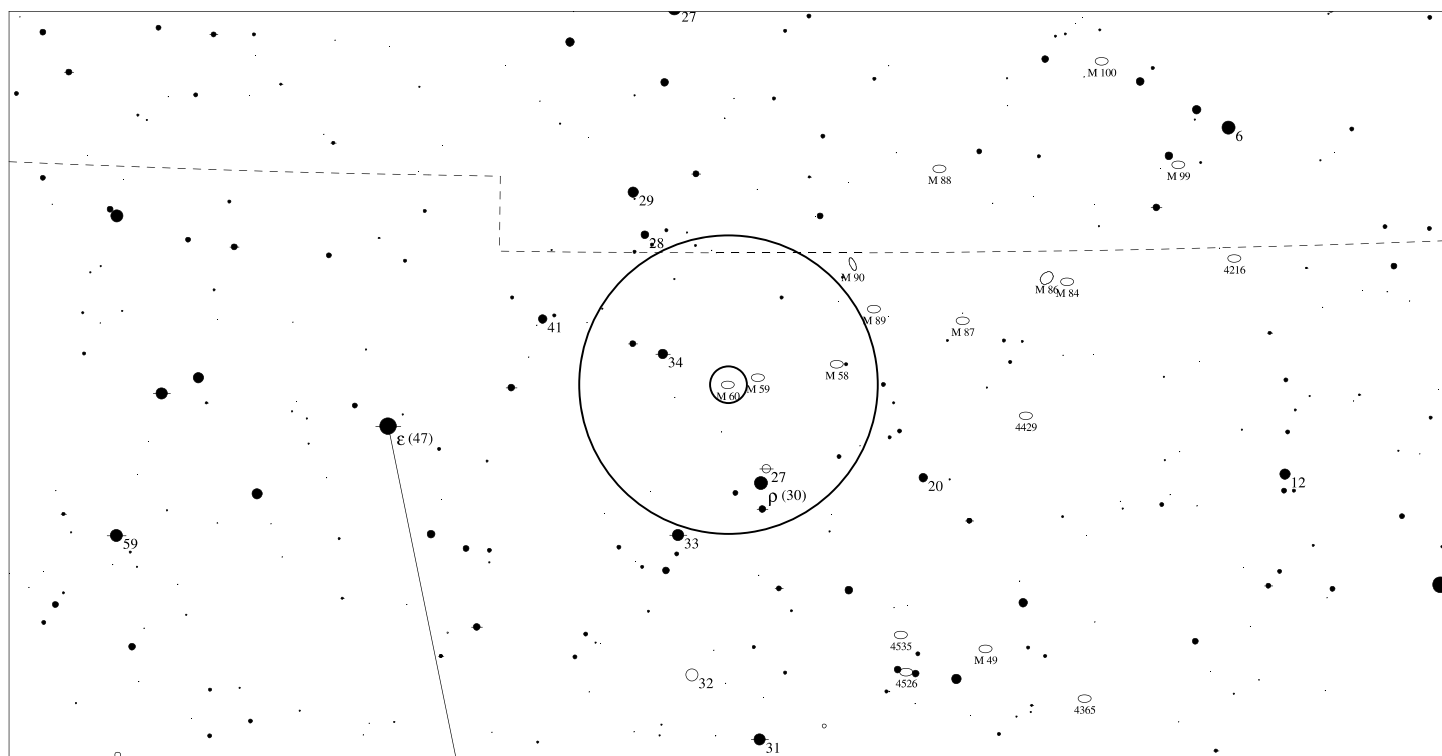

Informace

Rektascenze: 12h 38m 3s

Deklinace: +11° 47' 6"

Úhlová velikost: 6.0'x5.0'

Magnituda: 9.7

Plošná jasnost: 12.4 mag na čt. minutu

Poziční úhel: 95°

M59 Vir

Informace

Rektascenze: 12h 42m 22s

Deklinace: +11° 36' 45"

Úhlová velikost: 4.5'x3.5'

Magnituda: 9.6

Poziční úhel: 165°

Plošná jasnost: 11.8 mag na čtvereční minutu

M60 Vir

Galaxie

NGC 4649

- <1
- 2
- 3
- 4
- 5
- >5.5

Orientační mapa (na výšce 50°)

- <4
- 5
- 6
- 7
- 8
- >9

Mapa pro hledáček (zobrazené zorné pole 4°)

LEGENDA

- Vícenásobná hvězda
- Proměnná hvězda
- ☄ Komet
- Galaxie
- Mlhovina
- Temná mlhovina
- ⊕ Kulová hvězdokupa
- ⊕ Otevřená hvězdokupa
- ♁ Planetární mlhovina
- ⊗ Kvasar
- △ Rádiový zdroj
- ⊗ Rentgenový zdroj
- Ostatní objekty

Informace

Rektascenze: 12h 44m 0s

Deklinace: +11° 30' 54"

Úhlová velikost: 3.0'x2.5'

Magnituda: 8.8

Poziční úhel: 105°

Plošná jasnost: 12.0 mag na čtvereční minutu