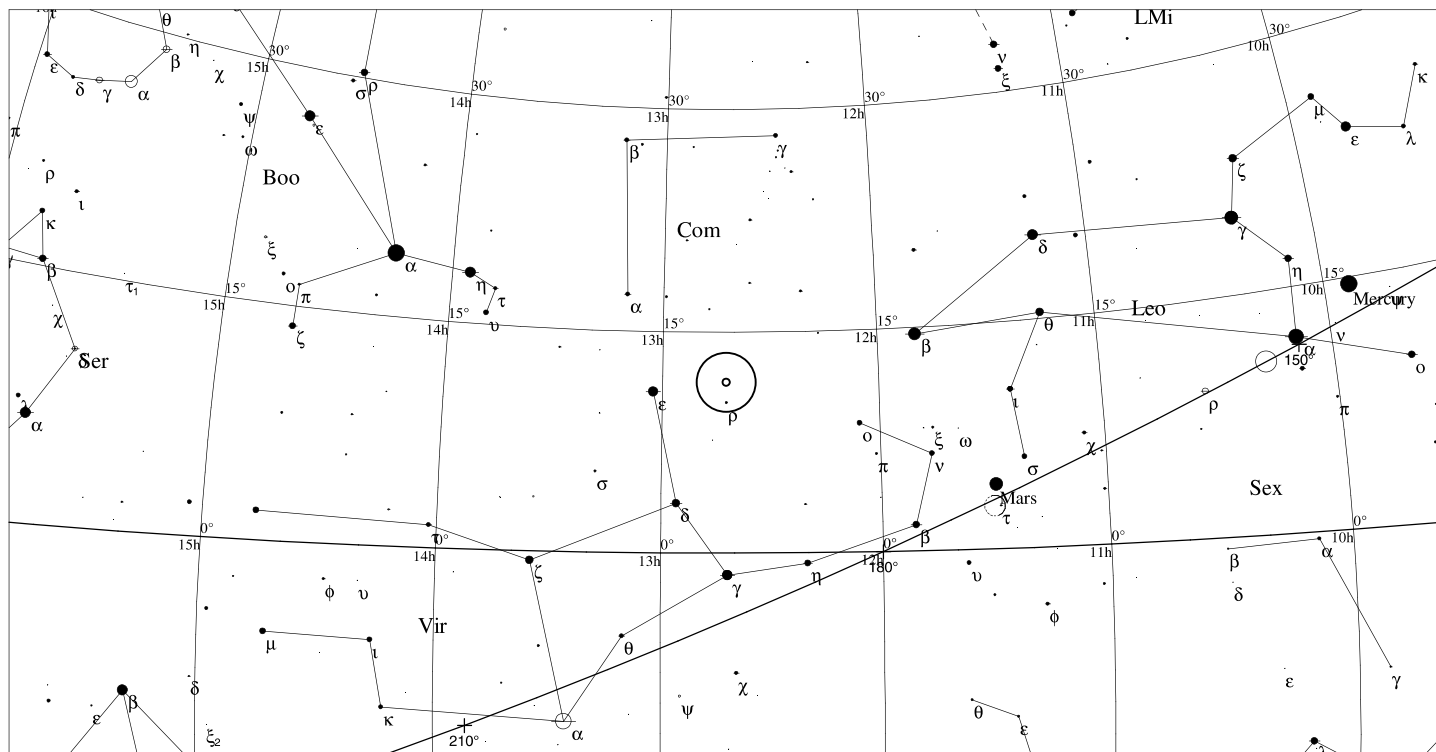

Informace

Rektascenze: 12h 38m 3s

Deklinace: +11° 47' 6"

Úhlová velikost: 6.0'x5.0'

Magnituda: 9.7

Plošná jasnost: 12.4 mag na čt. minutu

Poziční úhel: 95°

M59 Vir

Galaxie

NGC 4621

- <1
- 2
- 3
- 4
- 5
- >5.5

Orientační mapa (na výšce 50°)

- <4
- 5
- 6
- 7
- 8
- >9

Mapa pro hledáček (zobrazené zorné pole 4°)

LEGENDA

- | | | |
|----------------------|-----------------------|--------------------|
| ● Vícenásobná hvězda | □ Temná mlhovina | △ Rádiový zdroj |
| ○ Proměnná hvězda | ⊕ Kulová hvězdokupa | × Rentgenový zdroj |
| ☄ Komet | ○ Otevřená hvězdokupa | ○ Ostatní objekty |
| ○ Galaxie | ♁ Planetární mlhovina | |
| □ Mlhovina | ☾ Kvasar | |