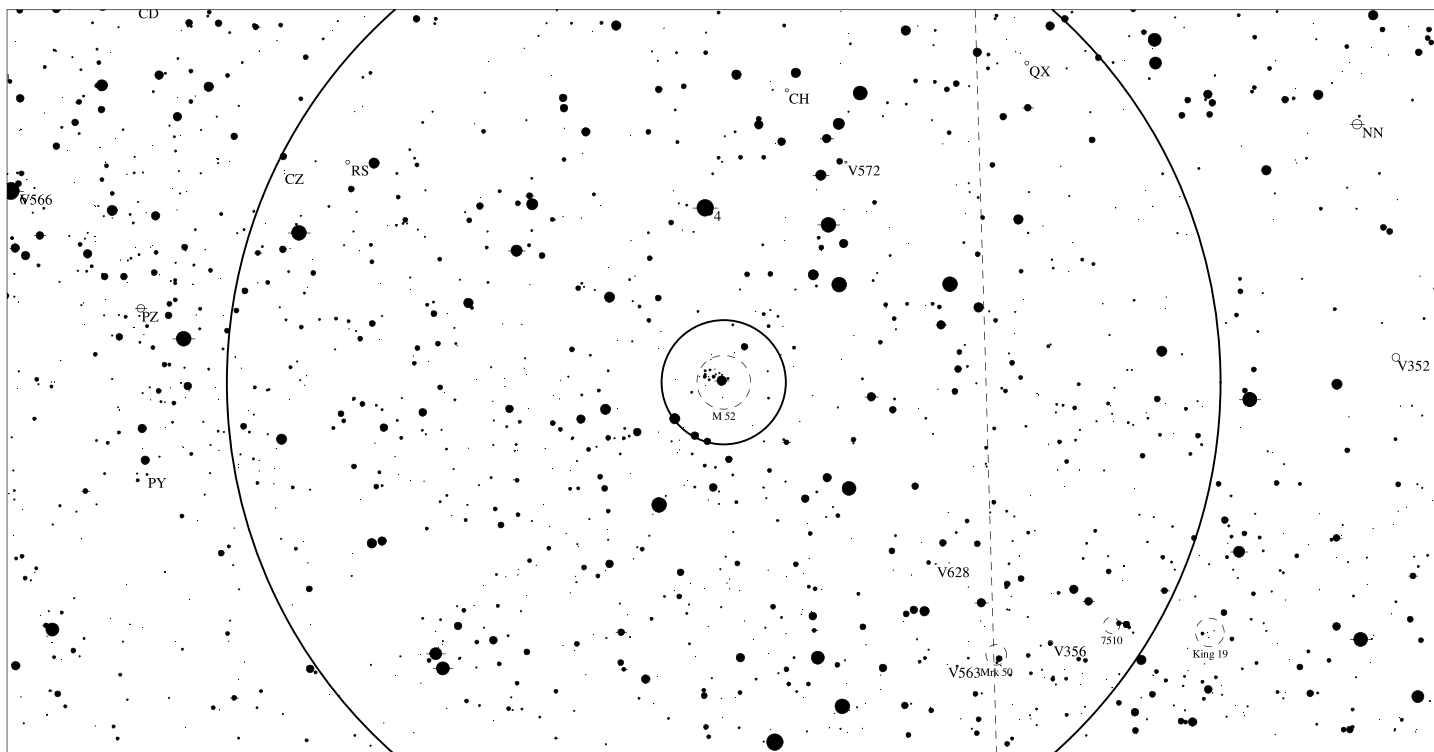

M52 Cas

Otevřená hvězdokupa

NGC 7654

- <6
- 7
- 8
- 9
- 10
- 11
- >11.5

Podrobná mapka (zorné pole 4° a 30')

LEGENDA

● Vícenásobná hvězda	□ Temná mlhovina	△ Rádiový zdroj
○ Proměnná hvězda	⊕ Kulová hvězdokupa	× Rentgenový zdroj
☄ Komet	○ Otevřená hvězdokupa	○ Ostatní objekty
○ Galaxie	♁ Planetární mlhovina	
□ Mlhovina	☉ Kvasar	

Informace

Rektascenze: 23h 24m 31s

Deklinace: +61° 37' 9"

Úhlová velikost: 13.0'

Magnituda: 6.9