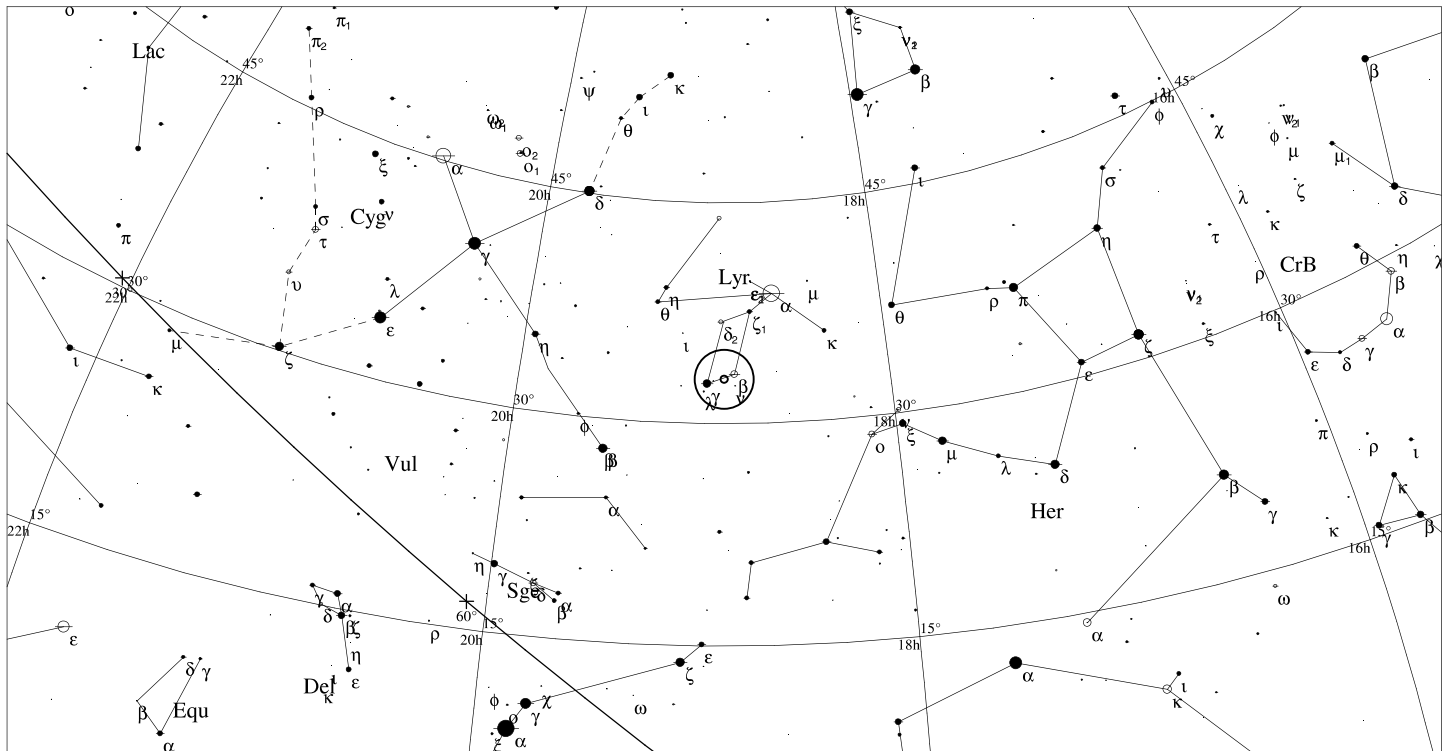

M57 Lyr

Prstencová mlhovina

NGC 6720

Planetární mlhovina

- <1
- 2
- 3
- 4
- 5

Orientační mapa (na výšce 50°)