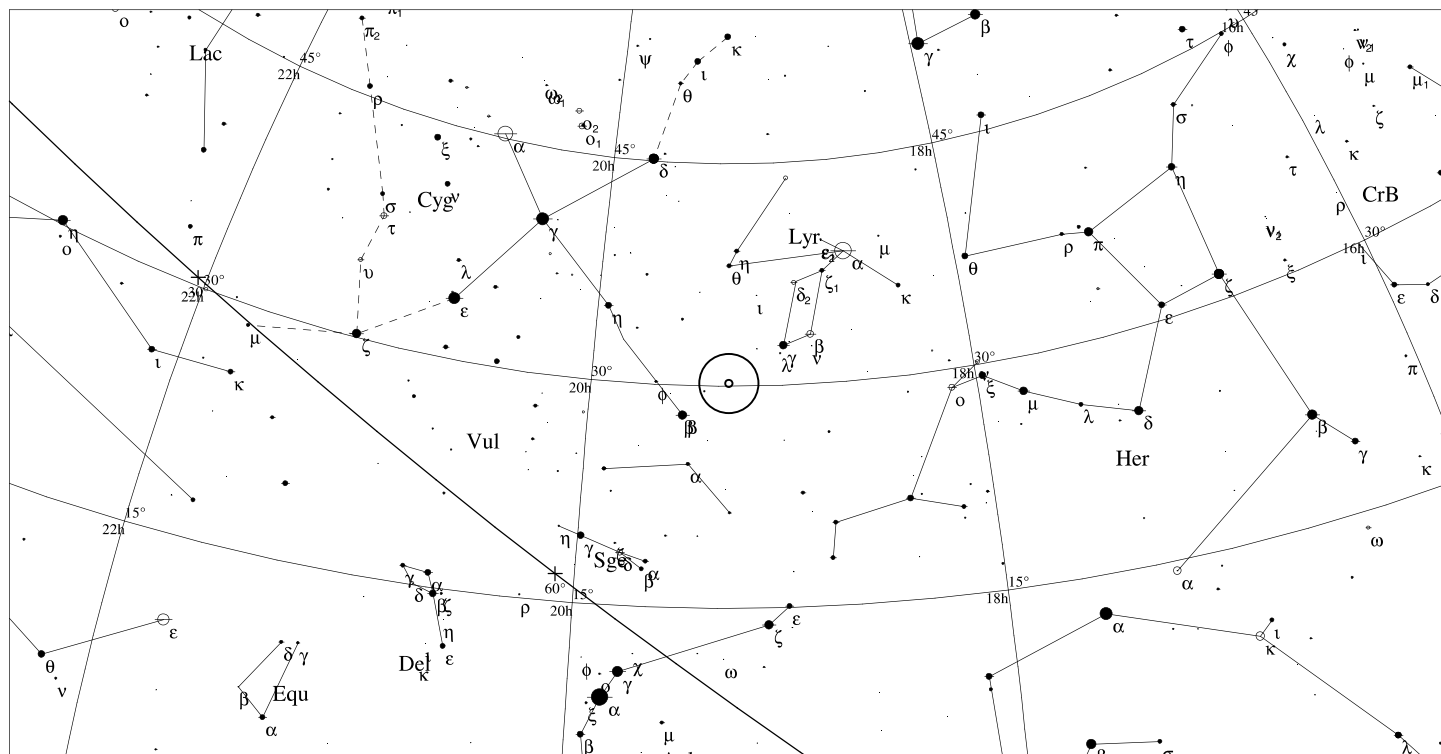

M56 Lyr

Kulová hvězdokupa

NGC 6779

- <1
- 2
- 3
- 4
- 5
- >5.5

Orientační mapa (na výšce 50°)