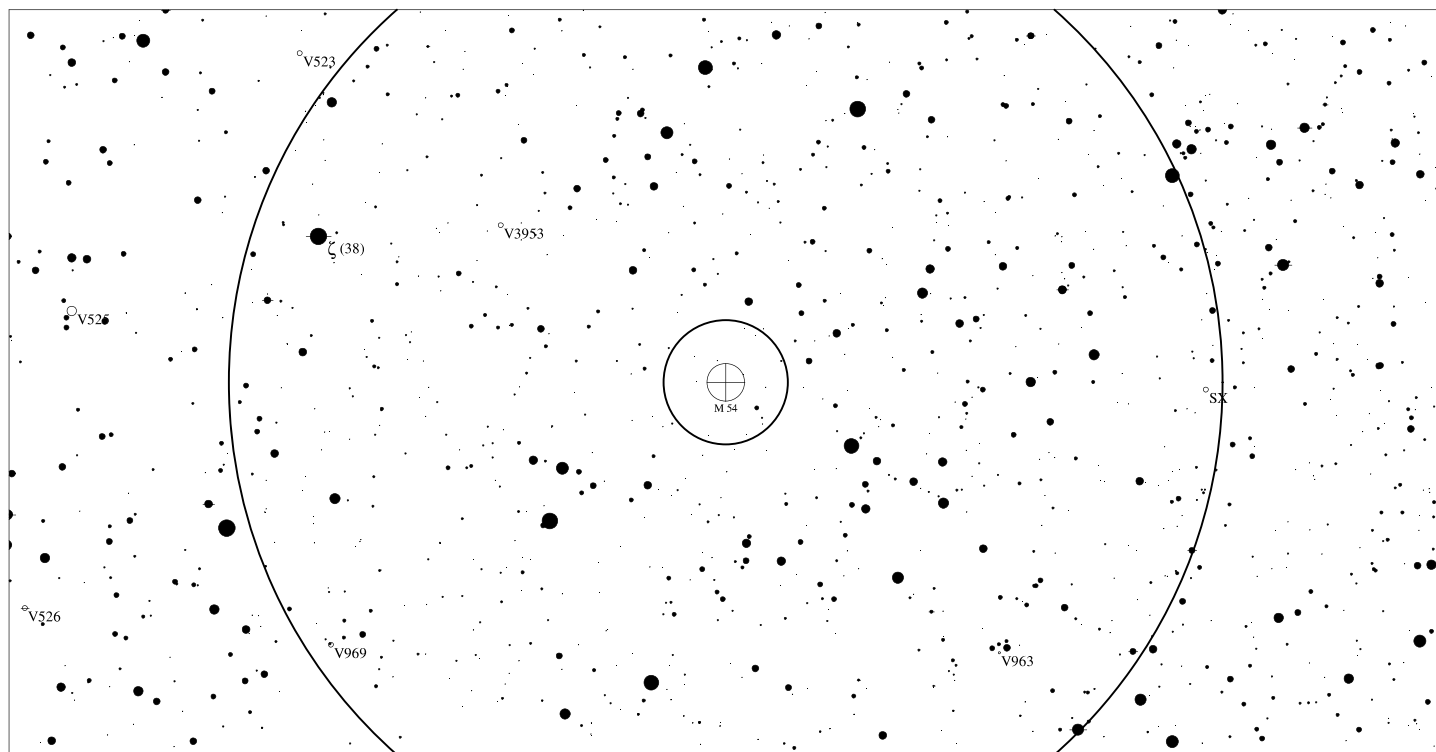

M54 Sgr

Kulová hvězdokupa

NGC 6715

● <6
● 7
● 8
● 9
● 10
● 11
● >11.5

Podrobná mapka (zorné pole 4° a 30')

LEGENDA

● Vícenásobná hvězda	□ Temná mlhovina	△ Rádiový zdroj
○ Proměnná hvězda	⊕ Kulová hvězdokupa	× Rentgenový zdroj
☄ Komet	○ Otevřená hvězdokupa	○ Ostatní objekty
○ Galaxie	♁ Planetární mlhovina	
□ Mlhovina	☉ Kvasar	

Informace

Rektascenze: 18h 55m 30s

Deklinace: -30° 28' 20"

Úhlová velikost: 9.1'

Magnituda: 7.7