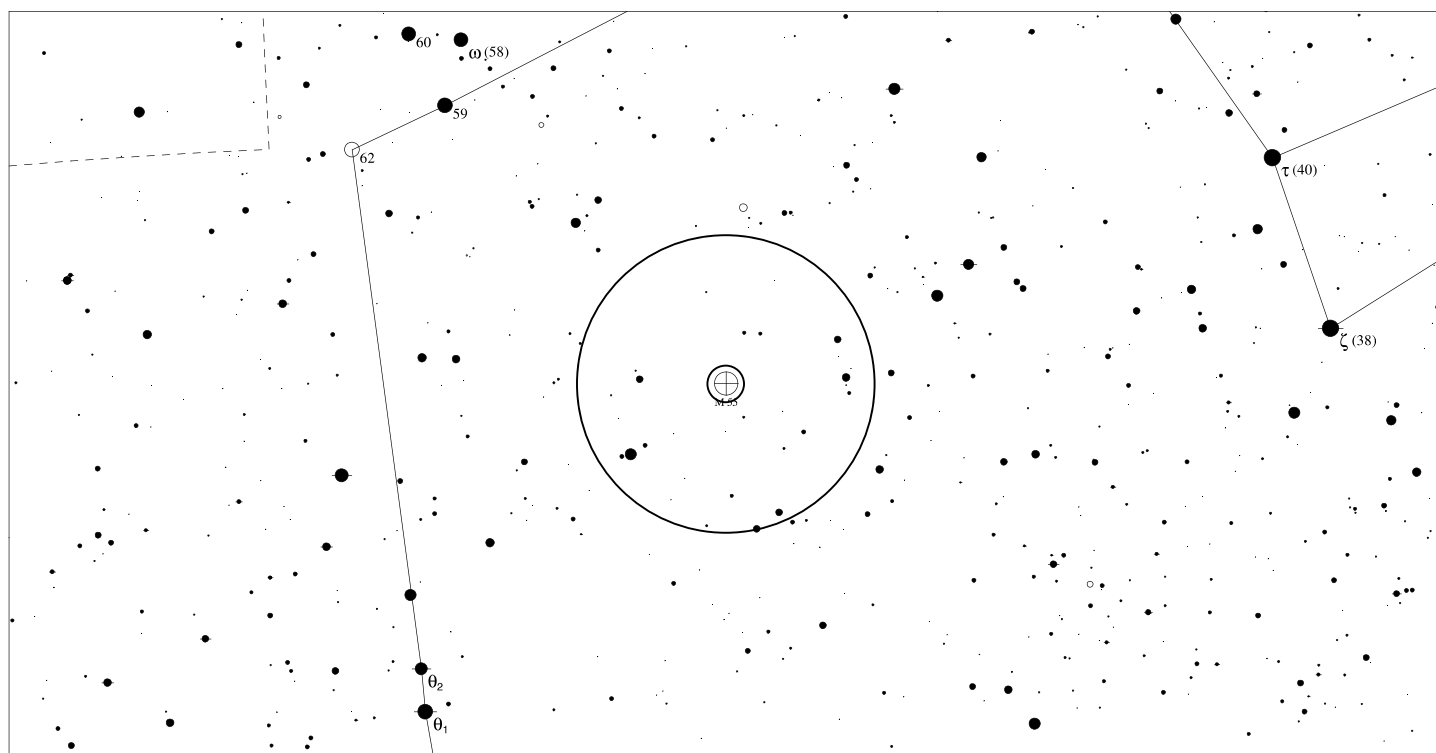

Mapa pro hledáček (zobrazené zorné pole 4°)

- <4
- 5
- 6
- 7
- 8
- >9

LEGENDA

● Vícenásobná hvězda	□ Temná mlhovina	△ Rádiový zdroj
○ Proměnná hvězda	⊕ Kulová hvězdokupa	× Rentgenový zdroj
☄ Komete	○ Otevřená hvězdokupa	○ Ostatní objekty
☾ Galaxie	◇ Planetární mlhovina	
□ Mlhovina	⊗ Kvasar