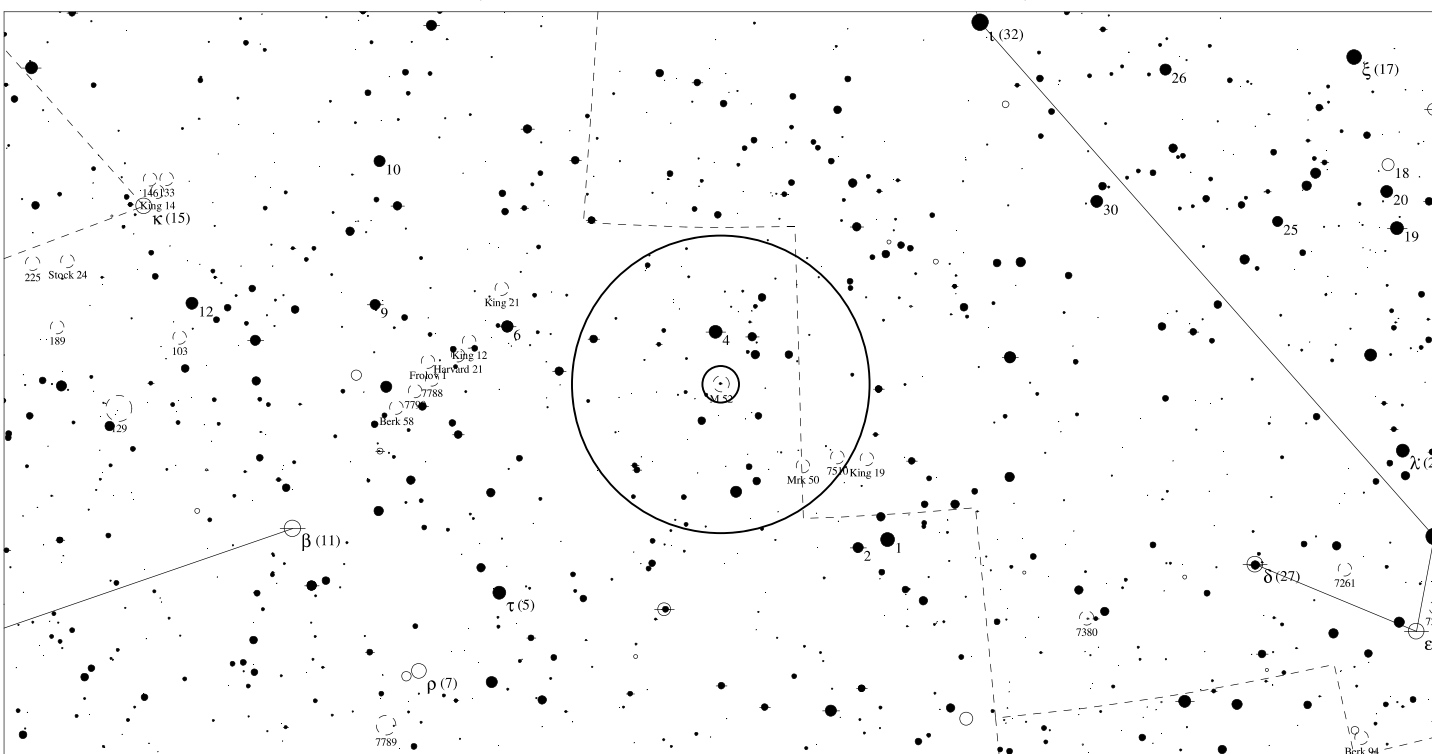

M51 CVn

Vírová galaxie

NGC 5194

Galaxie

Orientační mapa (na výšce 50°)

Mapa pro hledáček (zobrazené zorné pole 4°)

LEGENDA

- | | | |
|----------------------|-----------------------|--------------------|
| ● Vícenásobná hvězda | □ Temná mlhovina | △ Rádiový zdroj |
| ○ Proměnná hvězda | ⊕ Kulová hvězdokupa | × Rentgenový zdroj |
| ☄ Komet | ○ Otevřená hvězdokupa | ○ Ostatní objekty |
| ☾ Galaxie | ◇ Planetární mlhovina | |
| □ Mlhovina | ⊗ Kvasar | |

M51 CVn

Vírová galaxie

NGC 5194

Galaxie

● <6
● 7
● 8
● 9
● 10
● 11
● >11.5

Podrobná mapka (zorné pole 4° a 30')

LEGENDA

- | | | |
|----------------------|-----------------------|--------------------|
| ● Vícenásobná hvězda | □ Temná mlhovina | △ Rádiový zdroj |
| ○ Proměnná hvězda | ⊕ Kulová hvězdokupa | × Rentgenový zdroj |
| ☄ Kometa | ○ Otevřená hvězdokupa | ○ Ostatní objekty |
| ○ Galaxie | ♁ Planetární mlhovina | |
| □ Mlhovina | ⊗ Kvasar | |

Otevřená hvězdokupa

NGC 7654

Orientační mapa (na výšce 50°)

Mapa pro hledáček (zobrazené zorné pole 4°)

LEGENDA

- | | | |
|----------------------|-----------------------|--------------------|
| ● Vícenásobná hvězda | □ Temná mlhovina | △ Rádiový zdroj |
| ○ Proměnná hvězda | ⊕ Kulová hvězdokupa | × Rentgenový zdroj |
| ☄ Komet | ○ Otevřená hvězdokupa | ○ Ostatní objekty |
| ☾ Galaxie | ◇ Planetární mlhovina | |
| □ Mlhovina | ⊗ Kvasar | |