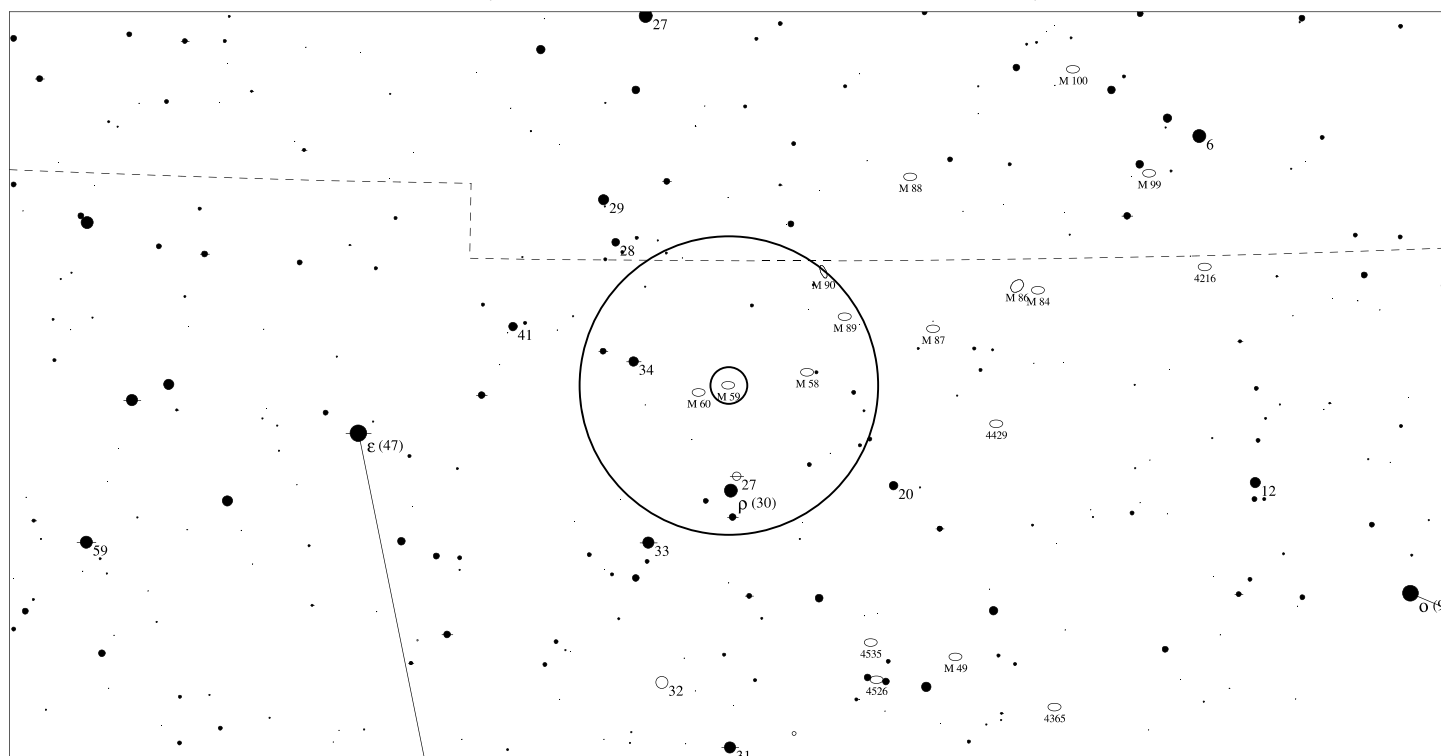

Informace

Rektascenze: 12h 38m 3s

Deklinace: +11° 47' 6"

Úhlová velikost: 6.0'x5.0'

Magnituda: 9.7

Plošná jasnost: 12.4 mag na čt. minutu

Poziční úhel: 95°

M59 Vir

Galaxie

NGC 4621

- <1
- 2
- 3
- 4
- 5
- >5.5

Orientační mapa (na výšce 50°)

- <4
- 5
- 6
- 7
- 8
- >9

Mapa pro hledáček (zobrazené zorné pole 4°)

LEGENDA

- | | | |
|----------------------|-----------------------|--------------------|
| ● Vícenásobná hvězda | □ Temná mlhovina | △ Rádiový zdroj |
| ○ Proměnná hvězda | ⊕ Kulová hvězdokupa | × Rentgenový zdroj |
| ☄ Komet | ○ Otevřená hvězdokupa | ○ Ostatní objekty |
| ○ Galaxie | ♁ Planetární mlhovina | |
| □ Mlhovina | ☾ Kvasar | |

M59 Vir

Galaxie

NGC 4621

- <6
- 7
- 8
- 9
- 10
- 11
- >11.5

Podrobná mapka (zorné pole 4° a 30')

LEGENDA

- | | | |
|----------------------|-----------------------|--------------------|
| ● Vícenásobná hvězda | □ Temná mlhovina | △ Rádiový zdroj |
| ○ Proměnná hvězda | ⊕ Kulová hvězdokupa | × Rentgenový zdroj |
| ☄ Kometa | ○ Otevřená hvězdokupa | ○ Ostatní objekty |
| ○ Galaxie | ♁ Planetární mlhovina | |
| □ Mlhovina | ☉ Kvasar | |

Informace

Rektascenze: 12h 44m 0s

Deklinace: +11° 30' 54"

Úhlová velikost: 3.0'x2.5'

Magnituda: 8.8

Poziční úhel: 105°

Plošná jasnost: 12.0 mag na čtvereční minutu