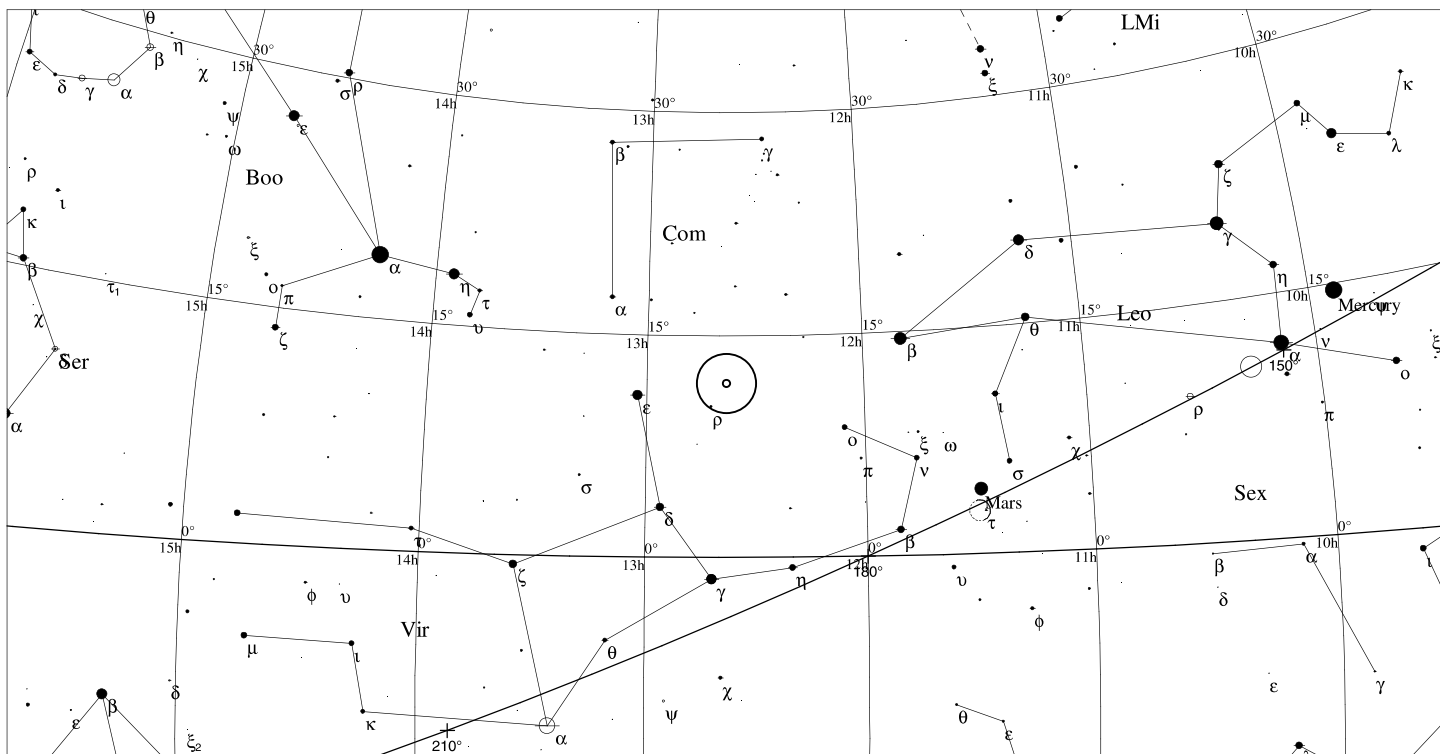

M58 Vir

Galaxie

NGC 4579

Orientační mapa (na výšce 50°)

- <1
- 2
- 3
- 4
- 5
- >5.5