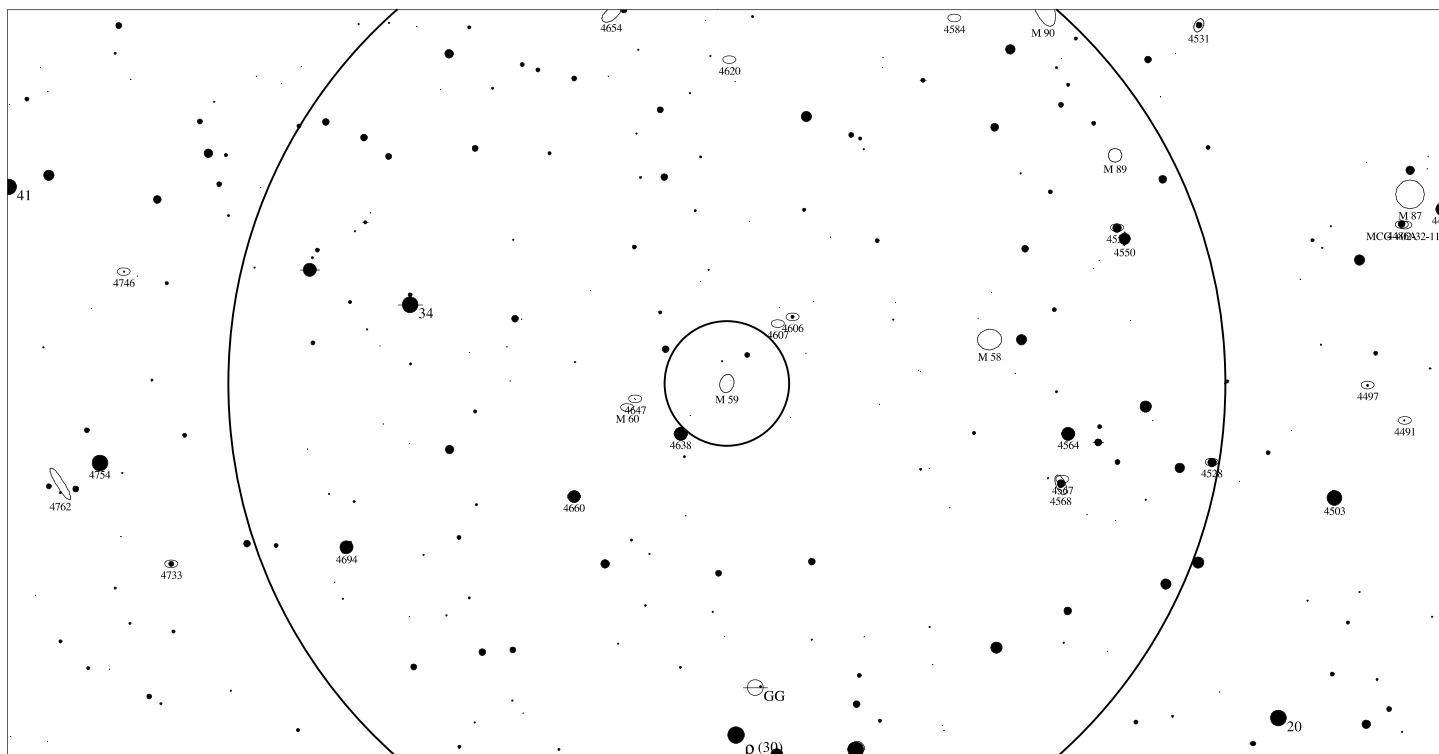

M59 Vir

Galaxie

NGC 4621

- <6
- 7
- 8
- 9
- 10
- 11
- >11.5

Podrobná mapka (zorné pole 4° a 30')

LEGENDA

● Vícenásobná hvězda	□ Temná mlhovina	△ Rádiový zdroj
○ Proměnná hvězda	⊕ Kulová hvězdokupa	× Rentgenový zdroj
☄ Kometa	○ Otevřená hvězdokupa	○ Ostatní objekty
○ Galaxie	♁ Planetární mlhovina	
□ Mlhovina	☉ Kvasar	

Informace

Rektascenze: 12h 42m 22s

Deklinace: +11° 36' 45"

Úhlová velikost: 4.5'x3.5'

Magnituda: 9.6

Poziční úhel: 165°

Plošná jasnost: 11.8 mag na čtvereční minutu