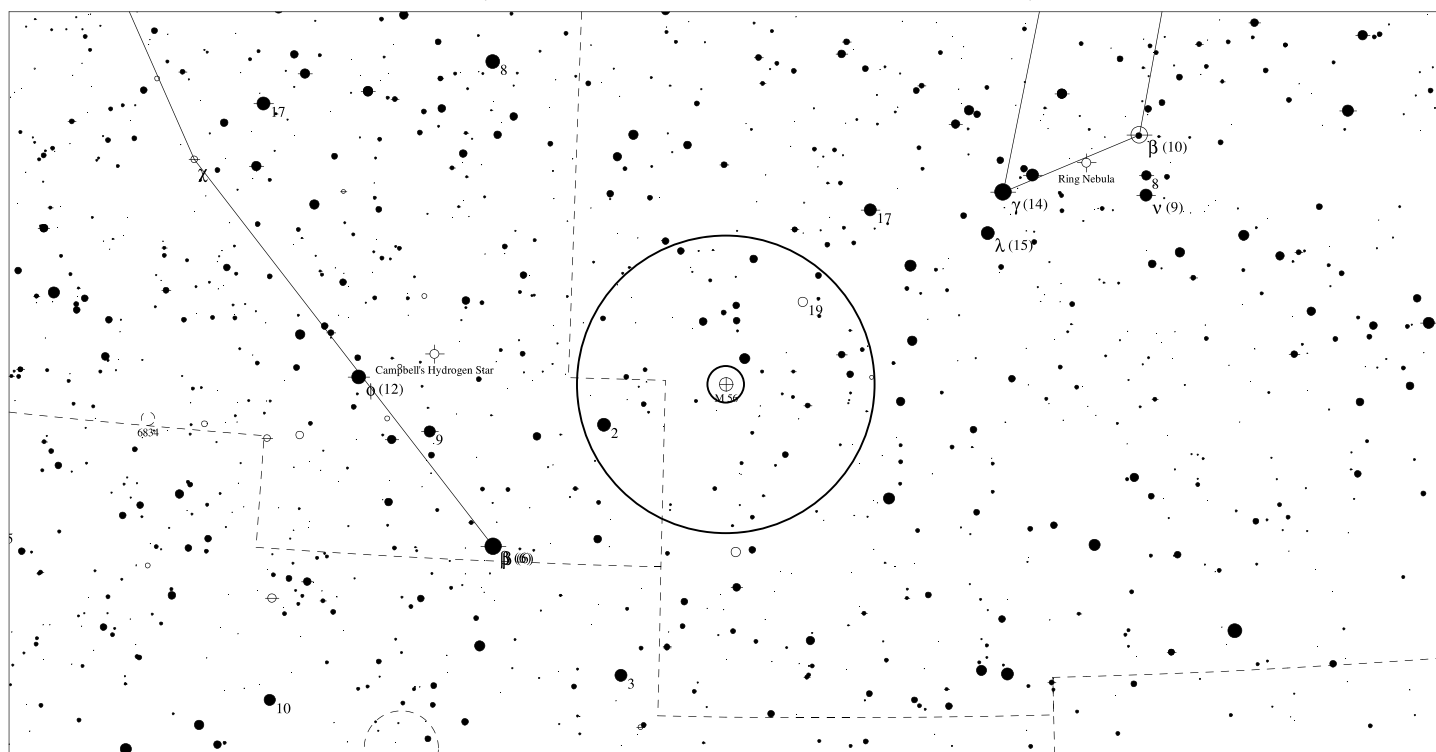

Mapa pro hledáček (zobrazené zorné pole 4°)

- <4
- 5
- 6
- 7
- 8
- >9

LEGENDA

● Vícenásobná hvězda	□ Temná mlhovina	△ Rádiový zdroj
○ Proměnná hvězda	⊕ Kulová hvězdokupa	× Rentgenový zdroj
☄ Komet	○ Otevřená hvězdokupa	○ Ostatní objekty
○ Galaxie	◇ Planetární mlhovina	
□ Mlhovina	⊗ Kvasar