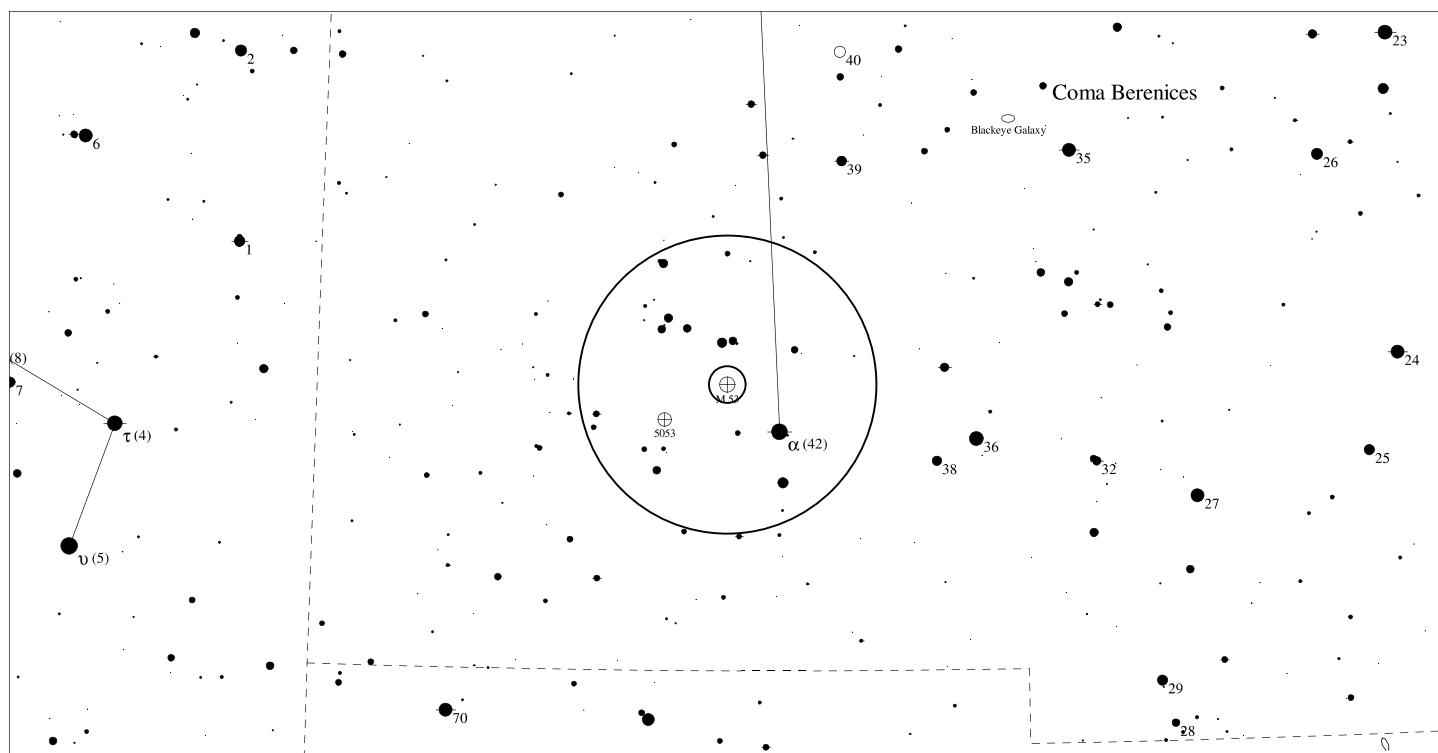

Mapa pro hledáček (zobrazené zorné pole 4°)

LEGENDA

● Vícenásobná hvězda	□ Temná mlhovina	△ Rádiový zdroj
○ Proměnná hvězda	⊕ Kulová hvězdokupa	× Rentgenový zdroj
☄ Komete	○ Otevřená hvězdokupa	○ Ostatní objekty
○ Galaxie	♁ Planetární mlhovina	
□ Mlhovina	☉ Kvasar