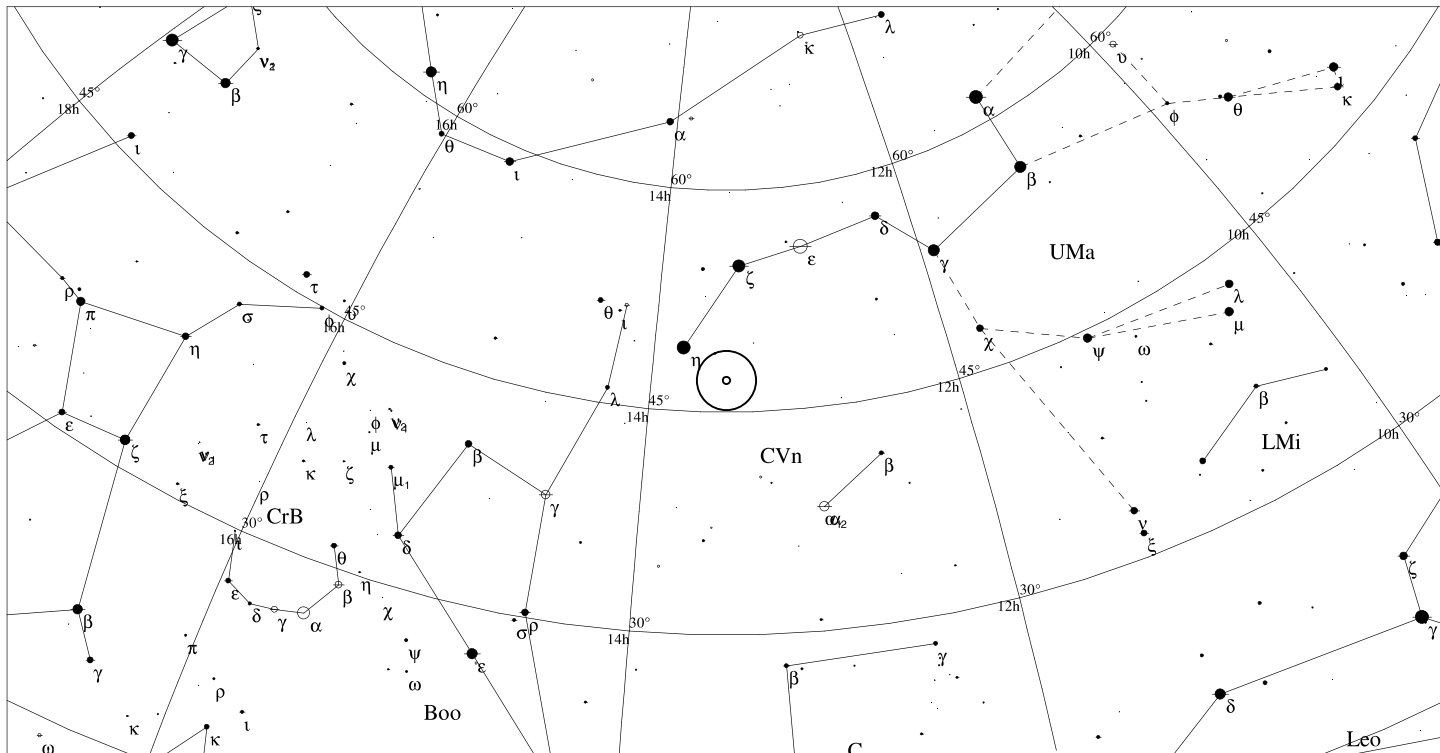

M51 CVn

Vírová galaxie

NGC 5194

Galaxie

Orientační mapa (na výšce 50°)

Mapa pro hledáček (zobrazené zorné pole 4°)

LEGENDA

- | | | |
|----------------------|-----------------------|--------------------|
| ● Vícenásobná hvězda | □ Temná mlhovina | △ Rádiový zdroj |
| ○ Proměnná hvězda | ⊕ Kulová hvězdokupa | × Rentgenový zdroj |
| ☄ Komet | ○ Otevřená hvězdokupa | ○ Ostatní objekty |
| ☾ Galaxie | ◇ Planetární mlhovina | |
| □ Mlhovina | ⊗ Kvasar | |

M51 CVn

Vírová galaxie

NGC 5194

Galaxie

● <6
● 7
● 8
● 9
● 10
● 11
● >11.5

Podrobná mapka (zorné pole 4° a 30')

LEGENDA

- | | | |
|----------------------|-----------------------|--------------------|
| ● Vícenásobná hvězda | □ Temná mlhovina | △ Rádiový zdroj |
| ○ Proměnná hvězda | ⊕ Kulová hvězdokupa | × Rentgenový zdroj |
| ☄ Kometa | ○ Otevřená hvězdokupa | ○ Ostatní objekty |
| ○ Galaxie | ♁ Planetární mlhovina | |
| □ Mlhovina | ⊗ Kvasar | |