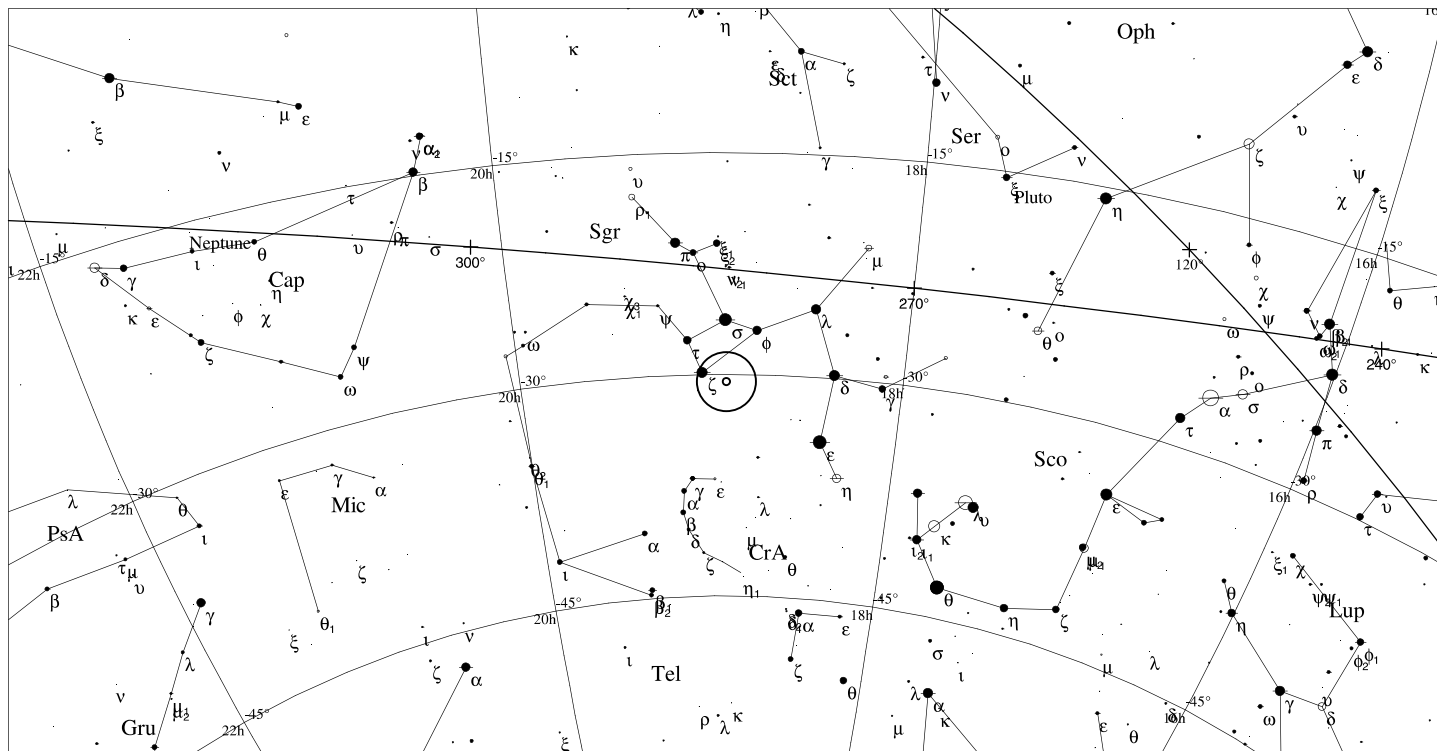

M54 Sgr

Kulová hvězdokupa

NGC 6715

- <1
- 2
- 3
- 4
- 5
- >5.5

Orientační mapa (na výšce 50°)