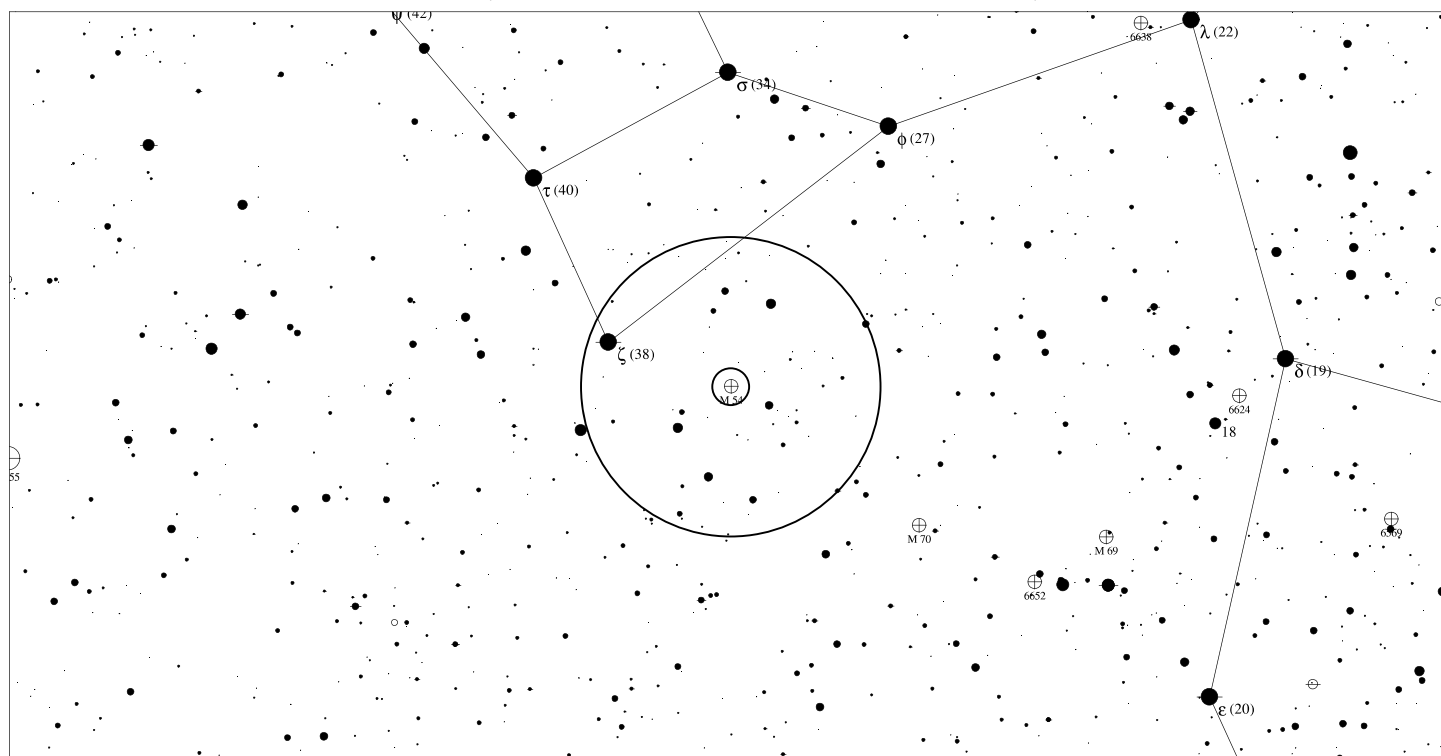

Mapa pro hledáček (zobrazené zorné pole 4°)

- <4
- 5
- 6
- 7
- 8
- >9

LEGENDA

● Vícenásobná hvězda	□ Temná mlhovina	△ Rádiový zdroj
○ Proměnná hvězda	⊕ Kulová hvězdokupa	× Rentgenový zdroj
☄ Komet	○ Otevřená hvězdokupa	○ Ostatní objekty
☾ Galaxie	◊ Planetární mlhovina	
□ Mlhovina	⊗ Kvasar