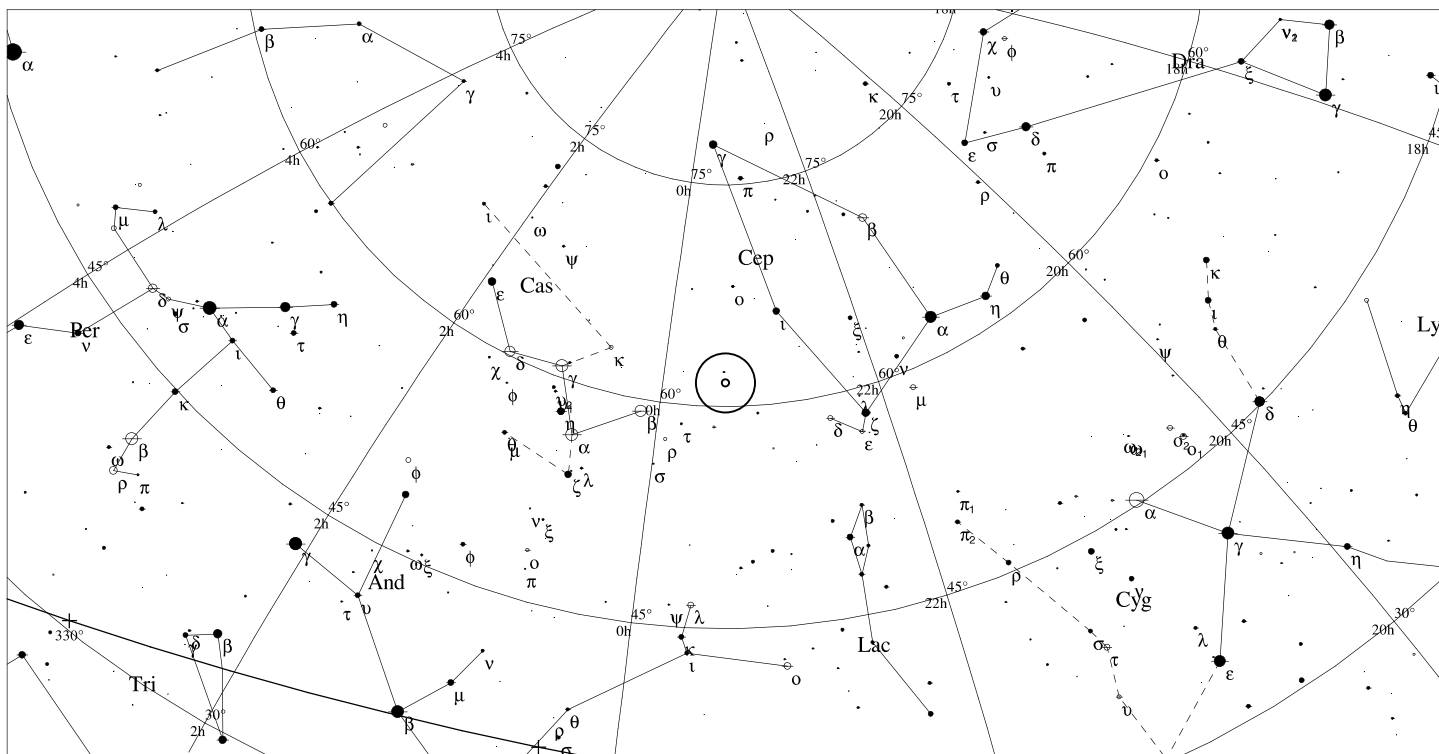

Otevřená hvězdokupa

NGC 7654

Orientační mapa (na výšce 50°)

Mapa pro hledáček (zobrazené zorné pole 4°)

LEGENDA

- | | | |
|----------------------|-----------------------|--------------------|
| ● Vícenásobná hvězda | □ Temná mlhovina | △ Rádiový zdroj |
| ○ Proměnná hvězda | ⊕ Kulová hvězdokupa | × Rentgenový zdroj |
| ☄ Komet | ○ Otevřená hvězdokupa | ○ Ostatní objekty |
| ☾ Galaxie | ◇ Planetární mlhovina | |
| □ Mlhovina | ⊗ Kvasar | |