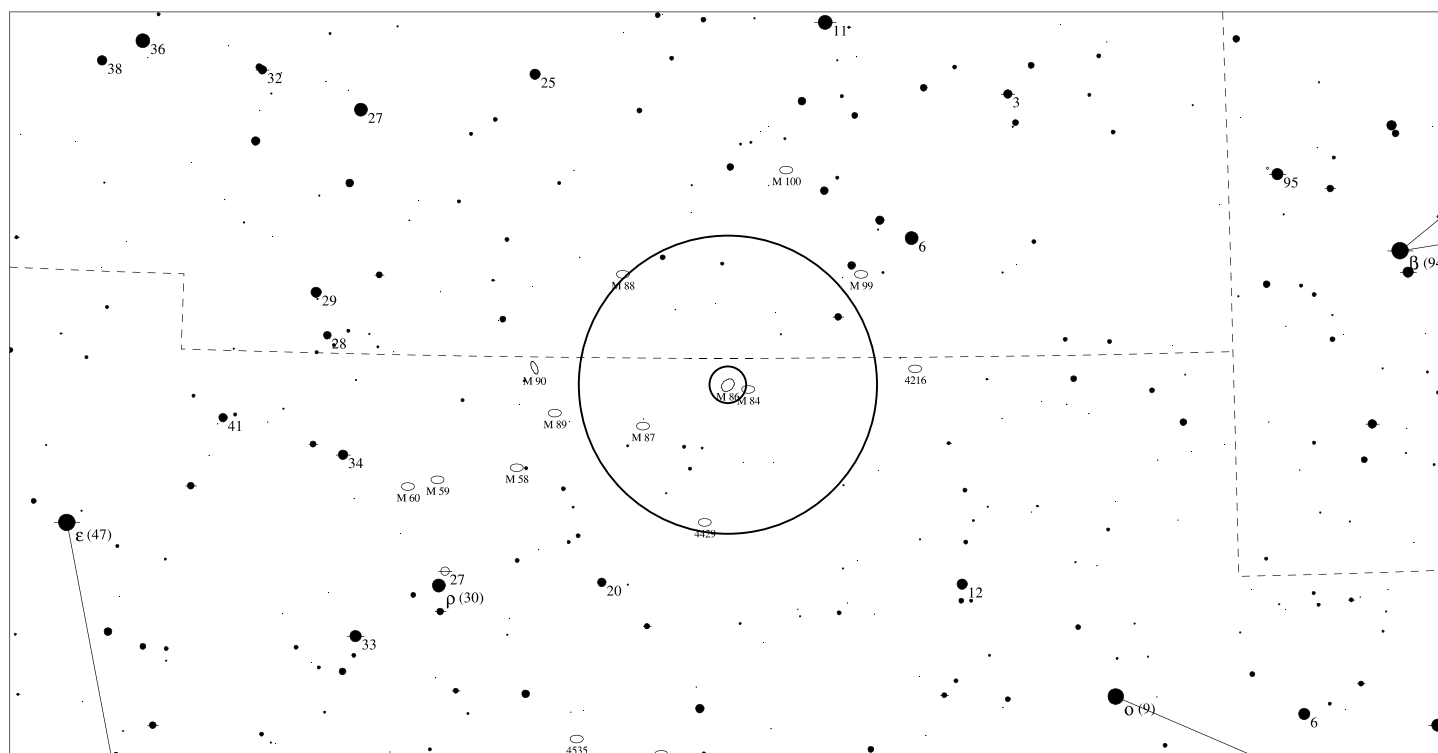

Mapa pro hledáček (zobrazené zorné pole 4°)

LEGENDA

● Vícenásobná hvězda	□ Temná mlhovina	△ Rádiový zdroj
○ Proměnná hvězda	⊕ Kulová hvězdokupa	× Rentgenový zdroj
☄ Komet	○ Otevřená hvězdokupa	○ Ostatní objekty
○ Galaxie	◇ Planetární mlhovina	
□ Mlhovina	⊗ Kvasar