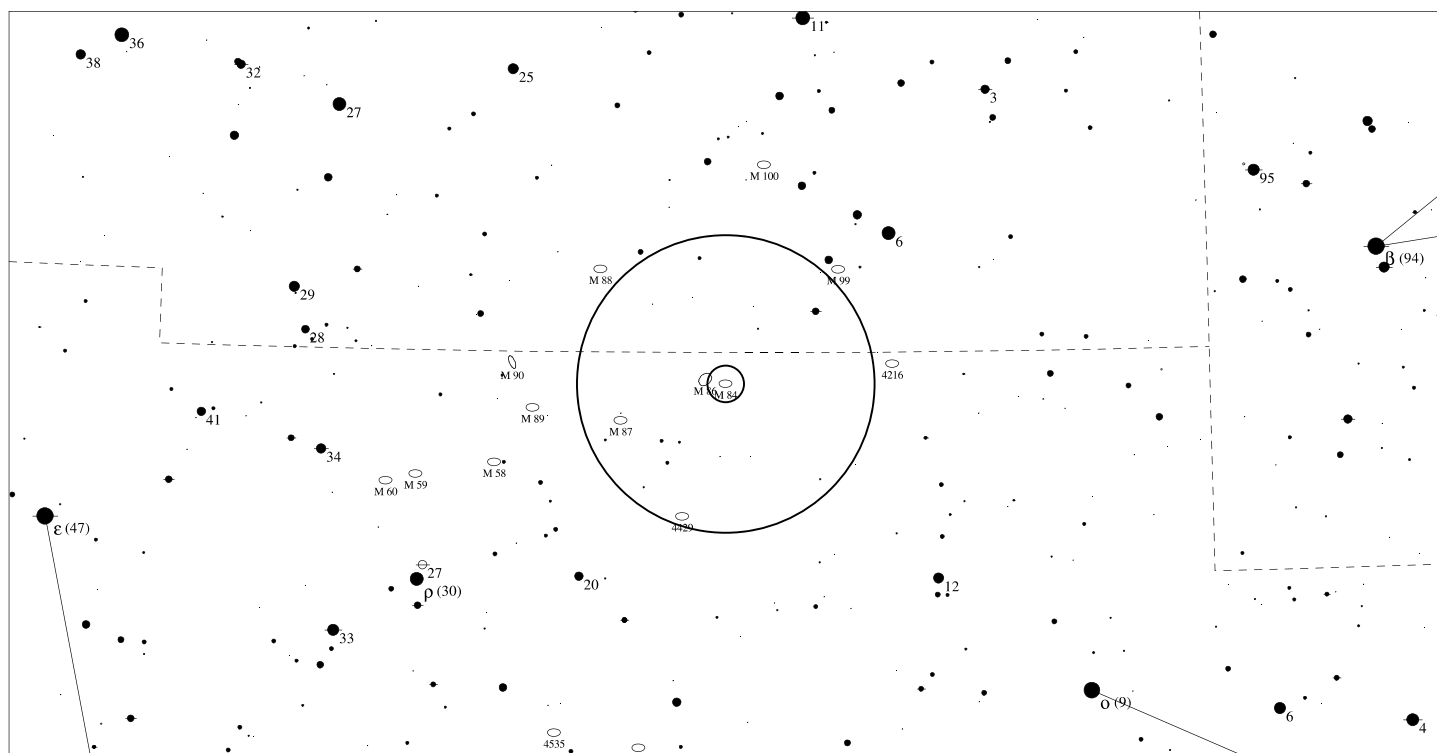

Mapa pro hledáček (zobrazené zorné pole 4°)

LEGENDA

- Vícenásobná hvězda
- Proměnná hvězda
- ☄ Kometa
- Galaxie
- Mlhovina
- Temná mlhovina
- ⊕ Kulová hvězdokupa
- ⊕ Otevřená hvězdokupa
- Planetární mlhovina
- ⊗ Kvasar
- △ Rádiový zdroj
- ⊗ Rentgenový zdroj
- Ostatní objekty