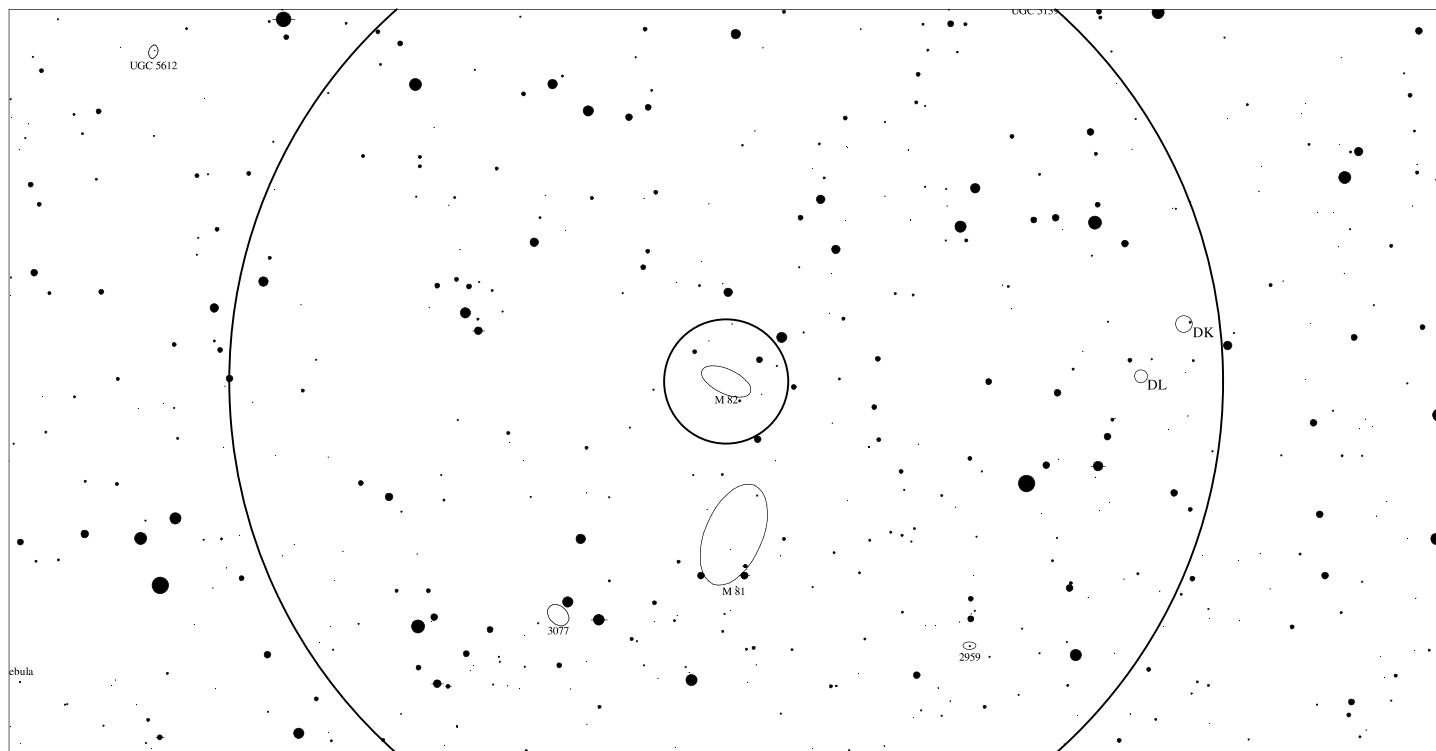

M82 Uma

Galaxie

NGC 3034

● <6 11
● 7 >11.5
● 8
● 9
● 10

Podrobná mapka (zorné pole 4° a 30')

LEGENDA

● Vícenásobná hvězda	□ Temná mlhovina	△ Rádiový zdroj
○ Proměnná hvězda	⊕ Kulová hvězdokupa	× Rentgenový zdroj
☄ Komet	○ Otevřená hvězdokupa	○ Ostatní objekty
○ Galaxie	♁ Planetární mlhovina	
□ Mlhovina	⊞ Kvasar	

Informace

Rektascenze: **9h 56m 25s**

Deklinace: **+69° 39' 9"**

Úhlová velikost: **13.0'x6.0'**

Magnituda: **8.4**

Plošná jasnost: **11.8 mag/čtvereční úhlovou minutu**

Poziční úhel: **65°**