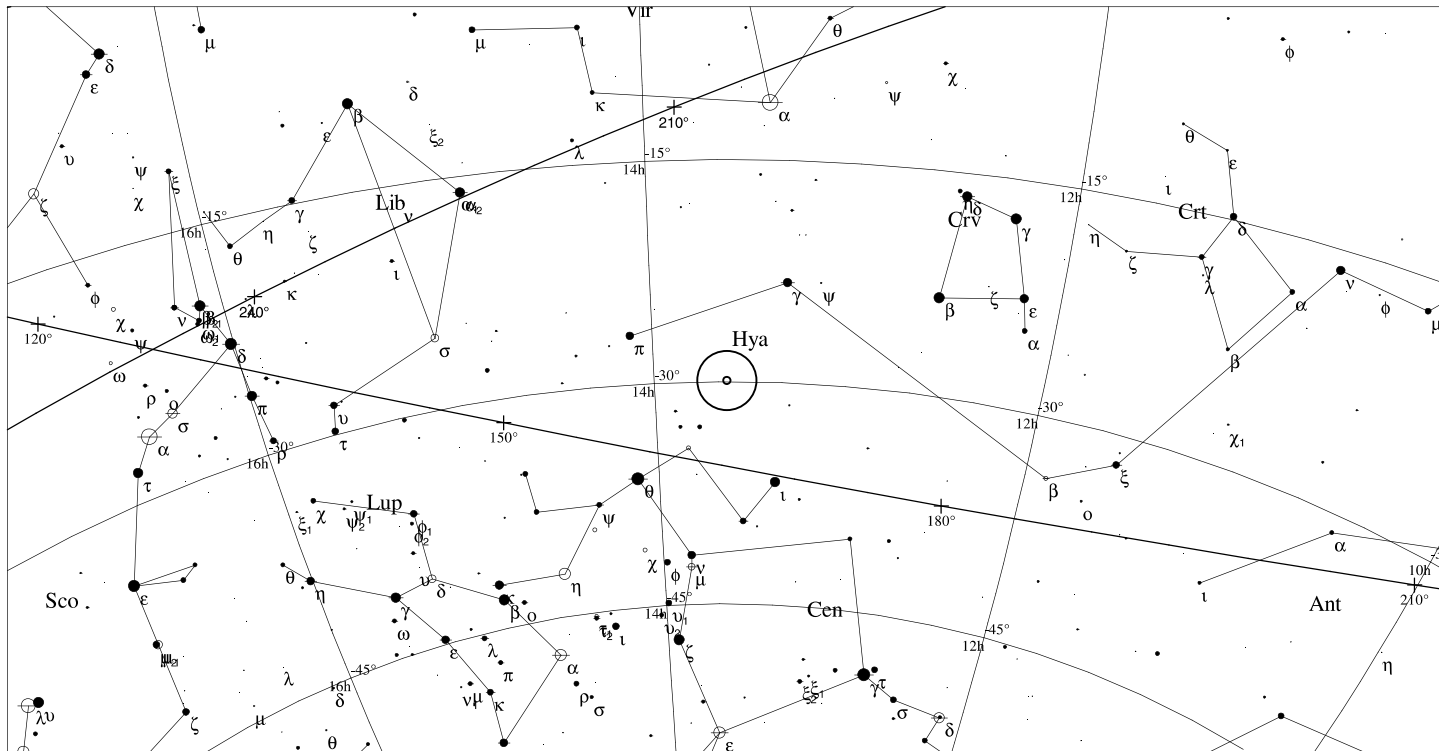

Galaxie

NGC 5236

- <1 >5.5
- 2
- 3
- 4
- 5

Orientační mapa (na výšce 50°)

- <4 >9
- 5
- 6
- 7
- 8

Mapa pro hledáček (zobrazené zorné pole 4°)

LEGENDA

- | | | |
|----------------------|-----------------------|--------------------|
| ● Vícenásobná hvězda | □ Temná mlhovina | △ Rádiový zdroj |
| ○ Proměnná hvězda | ⊕ Kulová hvězdokupa | × Rentgenový zdroj |
| ☄ Komet | ○ Otevřená hvězdokupa | ○ Ostatní objekty |
| ○ Galaxie | ◇ Planetární mlhovina | |
| □ Mlhovina | ⊗ Kvasar | |