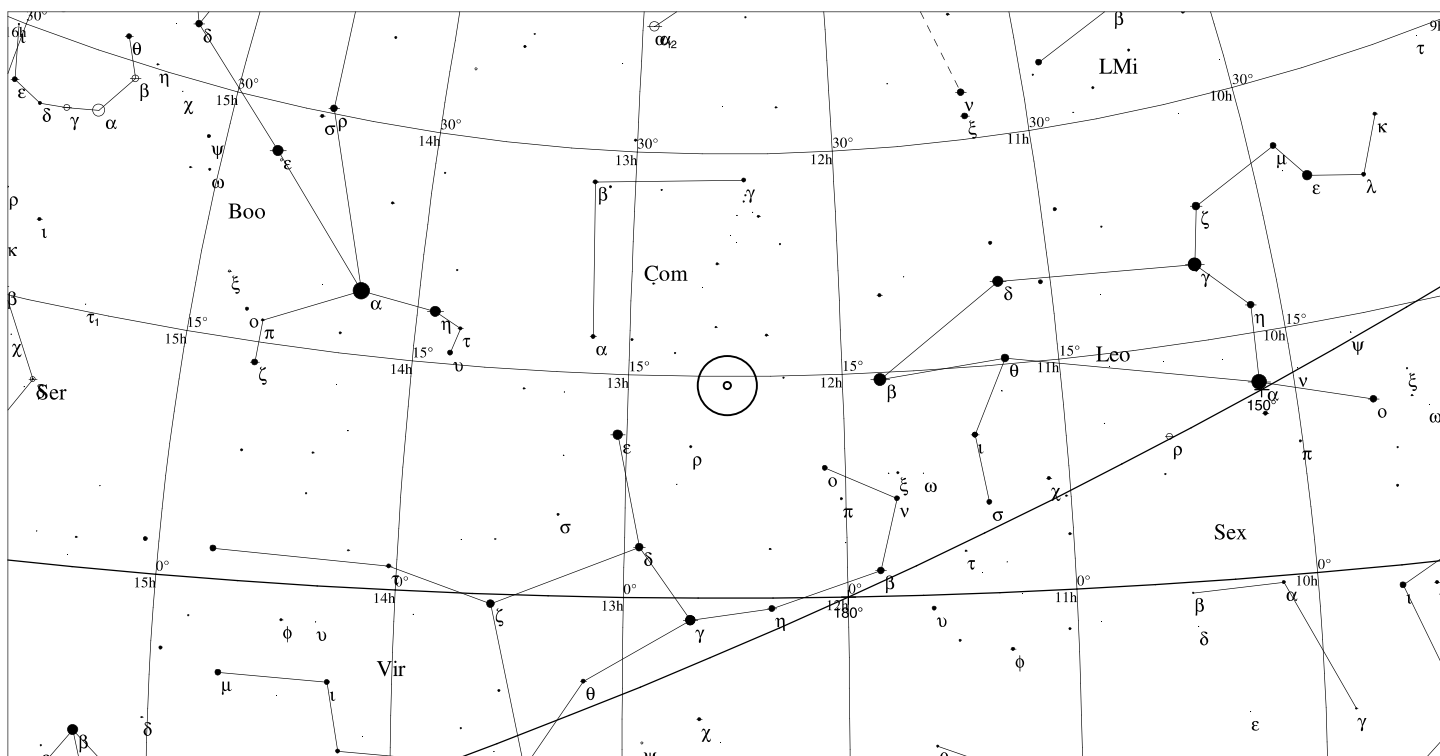

M88 Com

Galaxie

NGC 4501

- <1
- 2
- 3
- 4
- 5
- >5.5

Orientační mapa (na výšce 50°)