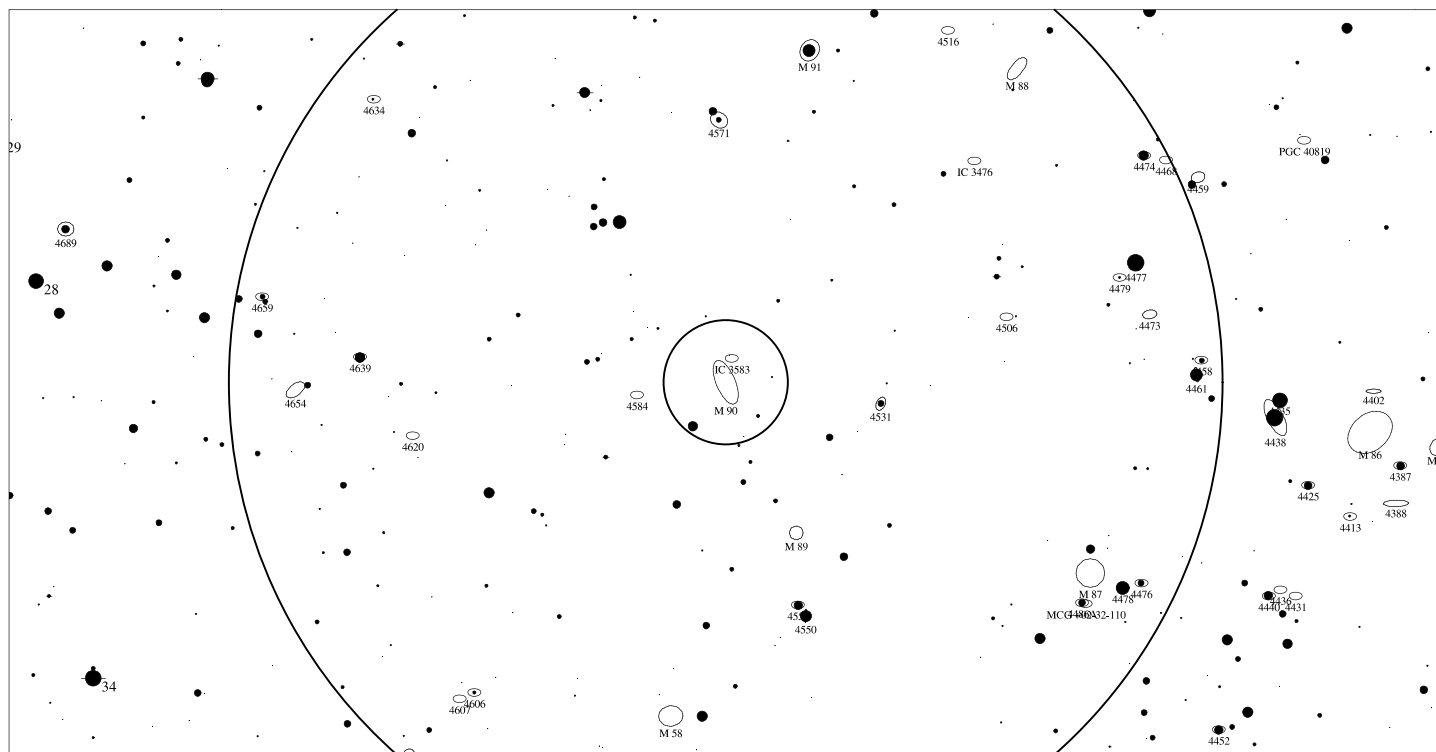

Informace

Rektascenze: 12h 35m 59s

Deklinace: +12° 31' 21"

Úhlová velikost: 3.4'x3.4'

Magnituda: 9.8

Plošná jasnost: 11.4 mag/čtvereční úhlovou minutu

M90 Vir

Galaxie

NGC 4569

- <1
- 2
- 3
- 4
- 5

Orientační mapa (na výšce 50°)

- <4
- 5
- 6
- 7
- 8
- >9

Mapa pro hledáček (zobrazené zorné pole 4°)

LEGENDA

- | | | |
|----------------------|-----------------------|--------------------|
| ● Vícenásobná hvězda | □ Temná mlhovina | △ Rádiový zdroj |
| ○ Proměnná hvězda | ⊕ Kulová hvězdokupa | × Rentgenový zdroj |
| ☄ Komet | ○ Otevřená hvězdokupa | ○ Ostatní objekty |
| ○ Galaxie | ◇ Planetární mlhovina | |
| □ Mlhovina | ⊗ Kvasar | |

M90 Vir

Galaxie

NGC 4569

- <6
- 7
- 8
- 9
- 10
- 11
- >11.5

Podrobná mapka (zorné pole 4° a 30')

LEGENDA

- | | | |
|----------------------|-----------------------|--------------------|
| ● Vícenásobná hvězda | □ Temná mlhovina | △ Rádiový zdroj |
| ○ Proměnná hvězda | ⊕ Kulová hvězdokupa | × Rentgenový zdroj |
| ☄ Komet | ○ Otevřená hvězdokupa | ○ Ostatní objekty |
| ○ Galaxie | ♁ Planetární mlhovina | |
| □ Mlhovina | ⊗ Kvasar | |

Informace

Rektascenze: 12h 37m 9s

Deklinace: +13° 7' 44"

Úhlová velikost: 11.4'x4.7'

Magnituda: 9.5

Plošná jasnost: 13.1 mag/čtvereční úhlovou minutu

Poziční úhel: 23°