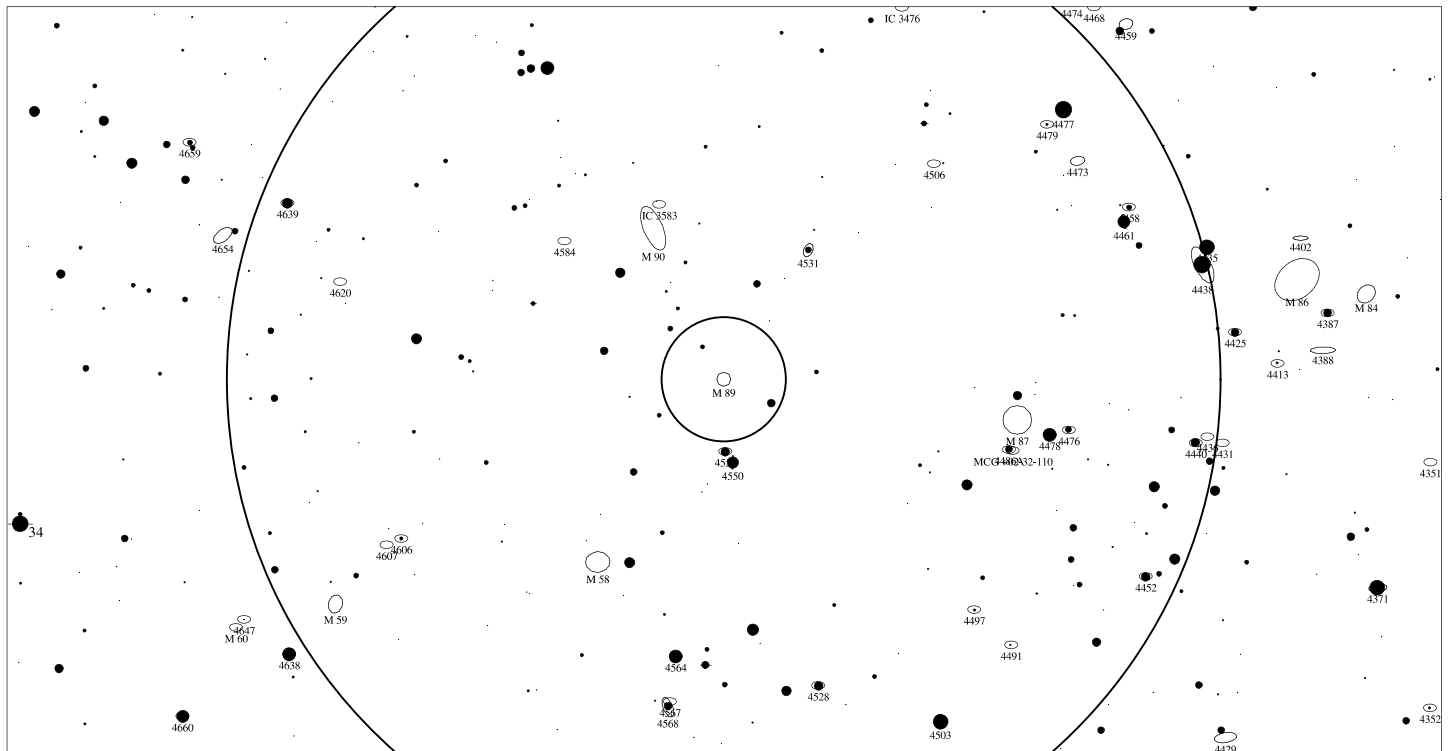

Galaxie

NGC 4552

● <1 >5.5
● 2
● 3
● 4
● 5

Orientační mapa (na výšce 50°)

Mapa pro hledáček (zobrazené zorné pole 4°)

● <4 >9
● 5
● 6
● 7
● 8

LEGENDA

- | | | |
|----------------------|-----------------------|--------------------|
| ● Vícenásobná hvězda | □ Temná mlhovina | △ Rádiový zdroj |
| ○ Proměnná hvězda | ⊕ Kulová hvězdokupa | ⊗ Rentgenový zdroj |
| ☄ Komet | ○ Otevřená hvězdokupa | ○ Ostatní objekty |
| ☾ Galaxie | ♁ Planetární mlhovina | |
| □ Mlhovina | ☾ Kvasar | |

M89 Vir

Galaxie

NGC 4552

- <6
- 7
- 8
- 9
- 10
- 11
- >11.5

Podrobná mapka (zorné pole 4° a 30')

LEGENDA

- Vícenásobná hvězda
- Proměnná hvězda
- ☄ Kometa
- Galaxie
- Mlhovina
- Temná mlhovina
- ⊕ Kulová hvězdokupa
- Otevřená hvězdokupa
- ⊖ Planetární mlhovina
- ⊙ Kvasar
- △ Rádiový zdroj
- × Rentgenový zdroj
- Ostatní objekty

Informace

Rektascenze: 12h 35m 59s

Deklinace: +12° 31' 21"

Úhlová velikost: 3.4'x3.4'

Magnituda: 9.8

Plošná jasnost: 11.4 mag/čtvereční úhlovou minutu

M90 Vir

Galaxie