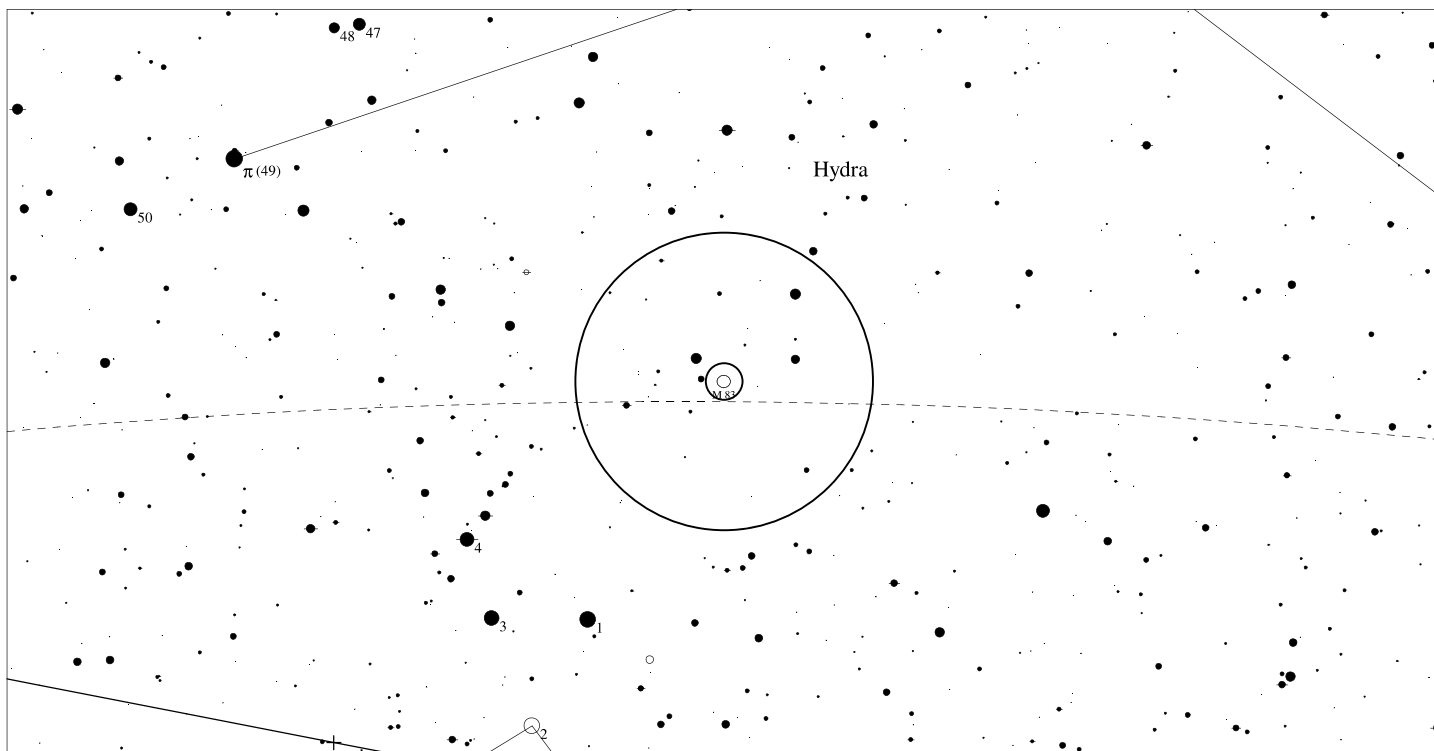

Galaxie

NGC 5236

- <1 >5.5
- 2
- 3
- 4
- 5

Orientační mapa (na výšce 50°)

- <4 >9
- 5
- 6
- 7
- 8

Mapa pro hledáček (zobrazené zorné pole 4°)

LEGENDA

- | | | |
|----------------------|-----------------------|--------------------|
| ● Vícenásobná hvězda | □ Temná mlhovina | △ Rádiový zdroj |
| ○ Proměnná hvězda | ⊕ Kulová hvězdokupa | × Rentgenový zdroj |
| ☄ Komet | ○ Otevřená hvězdokupa | ○ Ostatní objekty |
| ○ Galaxie | ◇ Planetární mlhovina | |
| □ Mlhovina | ⊗ Kvasar | |