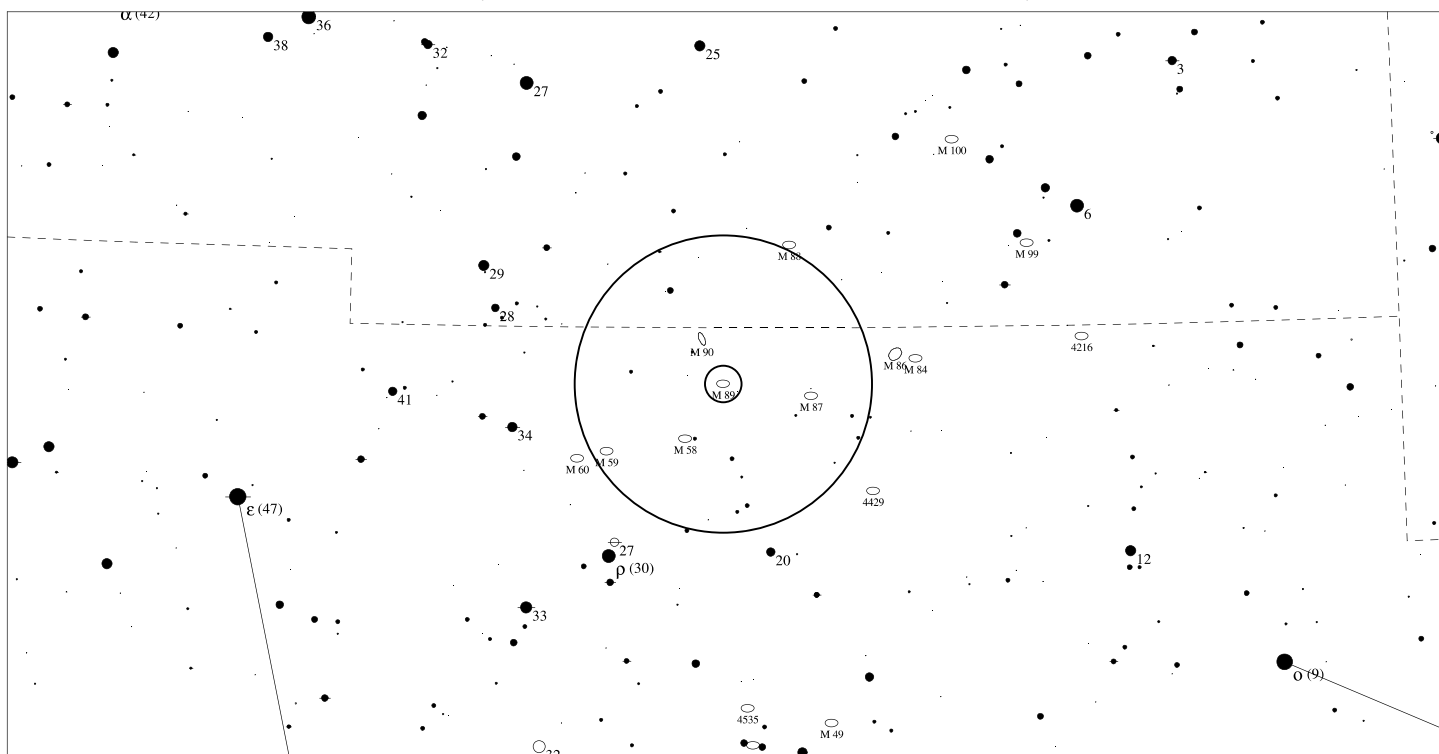

Informace

Rektascenze: 12h 32m 19s

Deklinace: +14° 23' 13"

Úhlová velikost: 6.7'x3.0'

Magnituda: 9.6

Plošná jasnost: 12.6 mag/čtvereční úhlovou minutu

Poziční úhel: 140°

M89 Vir

Galaxie

NGC 4552

● <1 >5.5
● 2
● 3
● 4
● 5

Orientační mapa (na výšce 50°)

Mapa pro hledáček (zobrazené zorné pole 4°)

● <4 >9
● 5
● 6
● 7
● 8

LEGENDA

- | | | |
|----------------------|-----------------------|--------------------|
| ● Vícenásobná hvězda | □ Temná mlhovina | △ Rádiový zdroj |
| ○ Proměnná hvězda | ⊕ Kulová hvězdokupa | ⊗ Rentgenový zdroj |
| ☄ Komet | ○ Otevřená hvězdokupa | ○ Ostatní objekty |
| ☾ Galaxie | ♁ Planetární mlhovina | |
| □ Mlhovina | ☾ Kvasar | |

Informace

Rektascenze: 12h 35m 59s

Deklinace: +12° 31' 21"

Úhlová velikost: 3.4'x3.4'

Magnituda: 9.8

Plošná jasnost: 11.4 mag/čtvereční úhlovou minutu

M90 Vir

Galaxie

Informace

Rektascenze: 12h 37m 9s

Deklinace: +13° 7' 44"

Úhlová velikost: 11.4'x4.7'

Magnituda: 9.5

Plošná jasnost: 13.1 mag/čtvereční úhlovou minutu

Poziční úhel: 23°