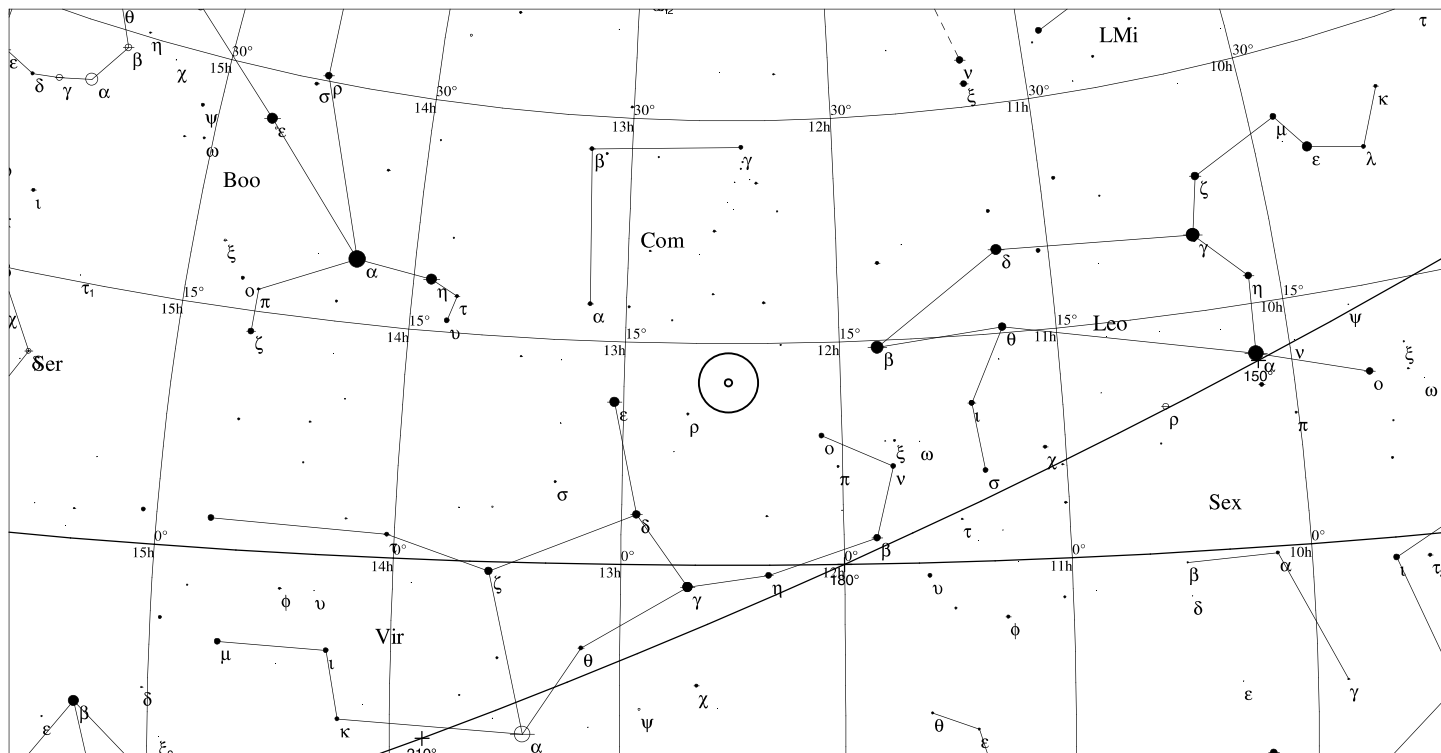

M87 Vir

Galaxie

NGC 4486

Orientační mapa (na výšce 50°)