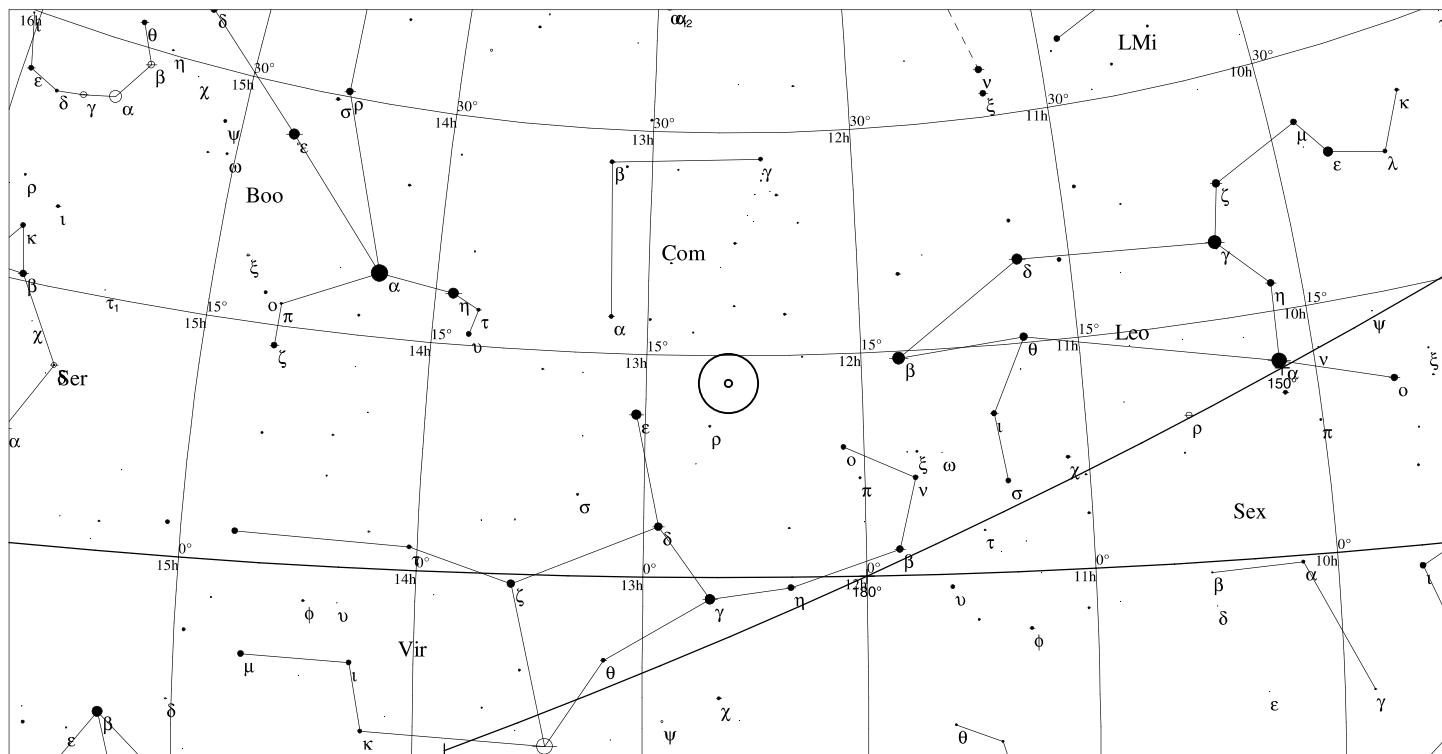

M90 Vir

Galaxie

NGC 4569

- <1
- 2
- 3
- 4
- 5

Orientační mapa (na výšce 50°)

- <4
- 5
- 6
- 7
- 8
- >9