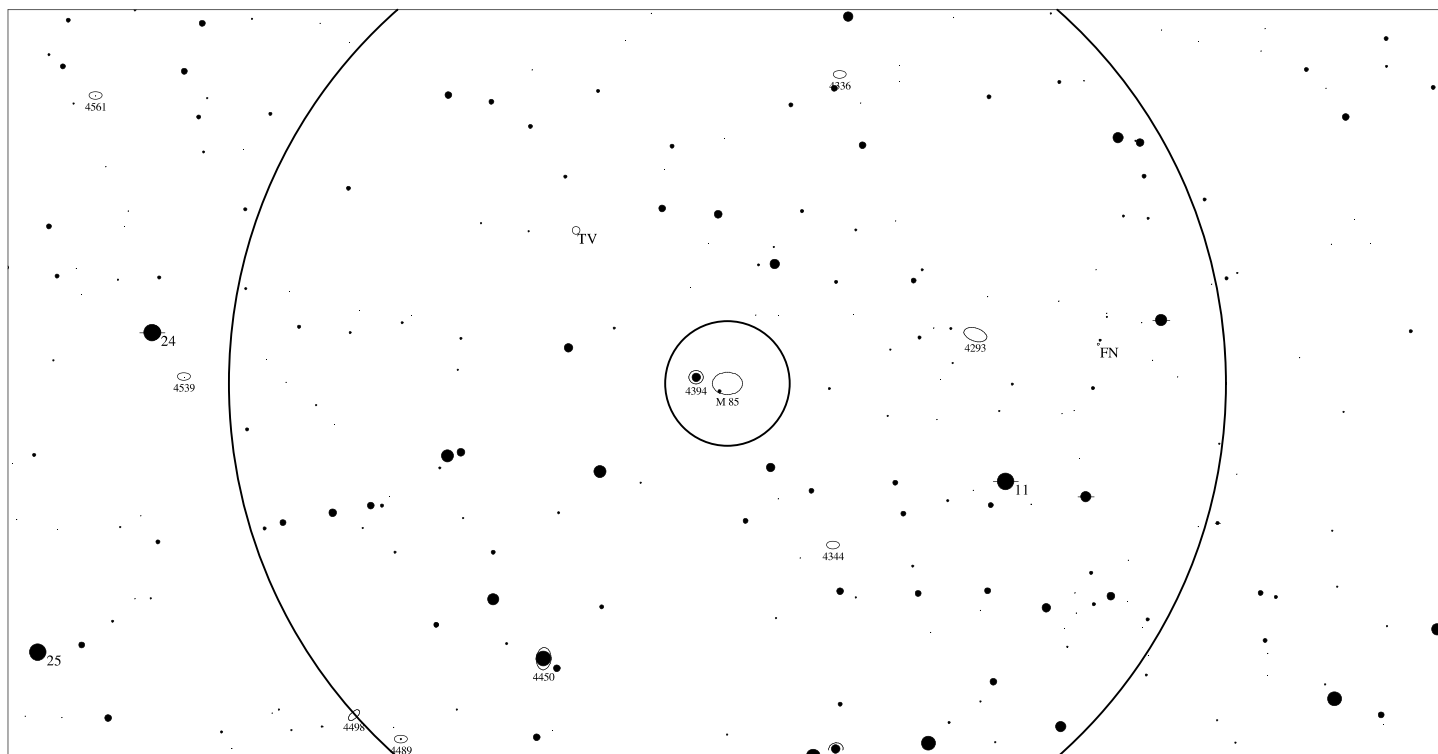

M85 Com

Galaxie

NGC 4382

● <6
● 7
● 8
● 9
● 10
· 11
· >11.5

Podrobná mapka (zorné pole 4° a 30')

LEGENDA

● Vícenásobná hvězda	□ Temná mlhovina	△ Rádiový zdroj
○ Proměnná hvězda	⊕ Kulová hvězdokupa	× Rentgenový zdroj
☄ Kometa	○ Otevřená hvězdokupa	○ Ostatní objekty
○ Galaxie	♁ Planetární mlhovina	
□ Mlhovina	☉ Kvasar	

Informace

Rektascenze: 12h 25m 44s

Deklinace: +18° 9' 23"

Úhlová velikost: 7.4'x5.5'

Magnituda: 9.1

Plošná jasnost: 11.8 mag/čtvereční úhlovou minutu