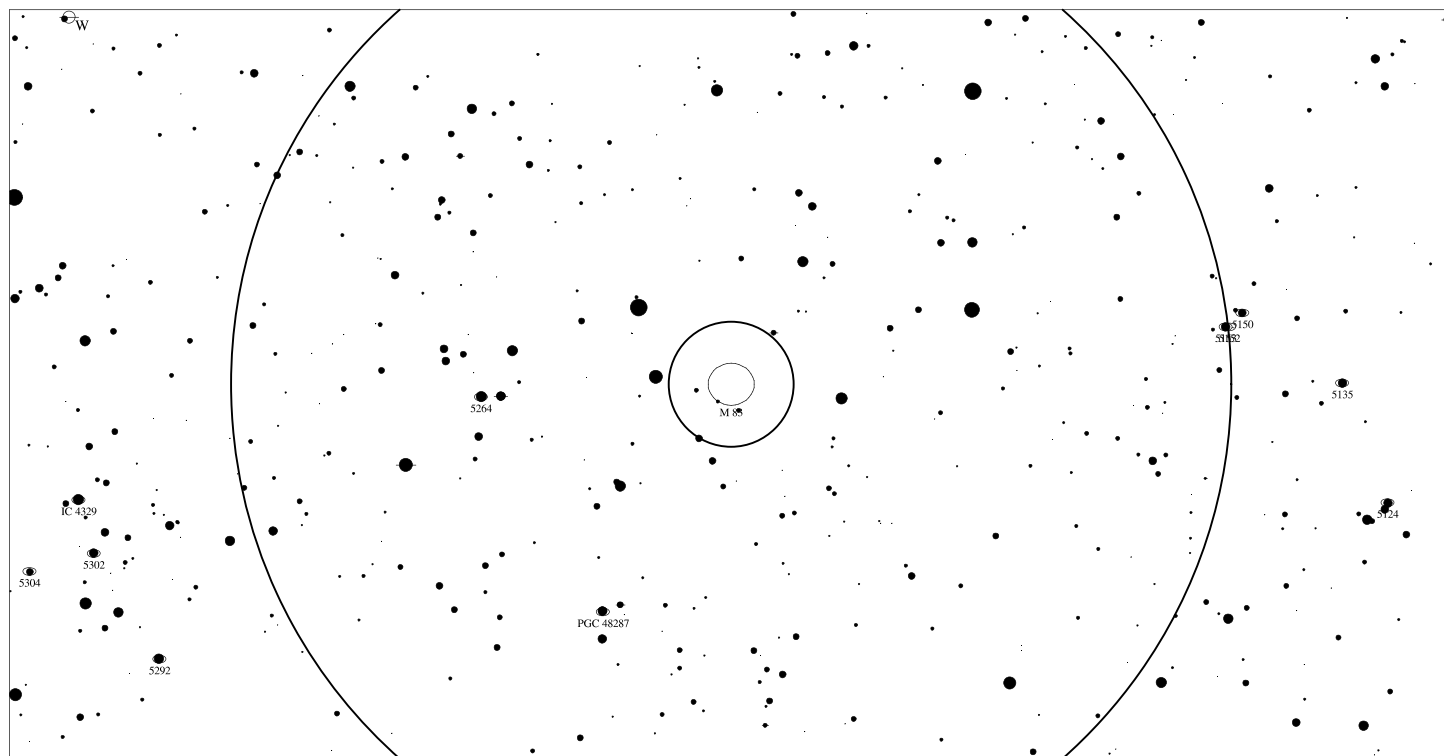

M83 Hya

Galaxie

NGC 5236

● <6
● 7
● 8
● 9
● 10
● 11
● >11.5

Podrobná mapka (zorné pole 4° a 30')

LEGENDA

● Vícenásobná hvězda	□ Temná mlhovina	△ Rádiový zdroj
○ Proměnná hvězda	⊕ Kulová hvězdokupa	× Rentgenový zdroj
☄ Komet	○ Otevřená hvězdokupa	○ Ostatní objekty
○ Galaxie	♁ Planetární mlhovina	
□ Mlhovina	⊗ Kvasar	

Informace

Rektascenze: 13h 37m 22s

Deklinace: -29° 54' 12"

Úhlová velikost: 11.2'x10.2'

Magnituda: 7.5