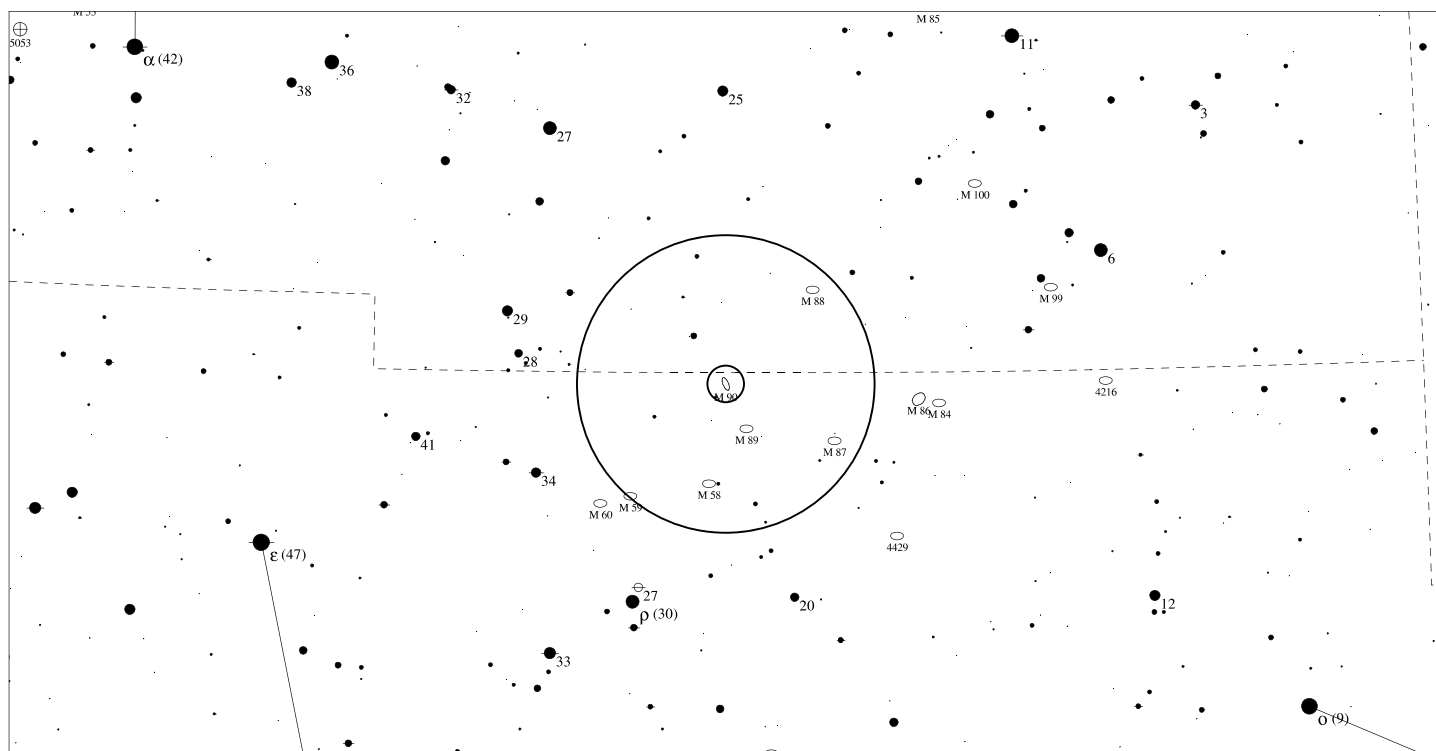

Informace

Rektascenze: 12h 32m 19s

Deklinace: +14° 23' 13"

Úhlová velikost: 6.7'x3.0'

Magnituda: 9.6

Plošná jasnost: 12.6 mag/čtvereční úhlovou minutu

Poziční úhel: 140°

M89 Vir

Informace

Rektascenze: 12h 35m 59s

Deklinace: +12° 31' 21"

Úhlová velikost: 3.4'x3.4'

Magnituda: 9.8

Plošná jasnost: 11.4 mag/čtvereční úhlovou minutu

M90 Vir

Galaxie

NGC 4569

- <1
- 2
- 3
- 4
- 5

Orientační mapa (na výšce 50°)

- <4
- 5
- 6
- 7
- 8
- >9

Mapa pro hledáček (zobrazené zorné pole 4°)

LEGENDA

- | | | |
|----------------------|-----------------------|--------------------|
| ● Vícenásobná hvězda | □ Temná mlhovina | △ Rádiový zdroj |
| ○ Proměnná hvězda | ⊕ Kulová hvězdokupa | × Rentgenový zdroj |
| ☄ Komet | ○ Otevřená hvězdokupa | ○ Ostatní objekty |
| ○ Galaxie | ◇ Planetární mlhovina | |
| □ Mlhovina | ⊗ Kvasar | |

Informace

Rektascenze: 12h 37m 9s

Deklinace: +13° 7' 44"

Úhlová velikost: 11.4'x4.7'

Magnituda: 9.5

Plošná jasnost: 13.1 mag/čtvereční úhlovou minutu

Poziční úhel: 23°