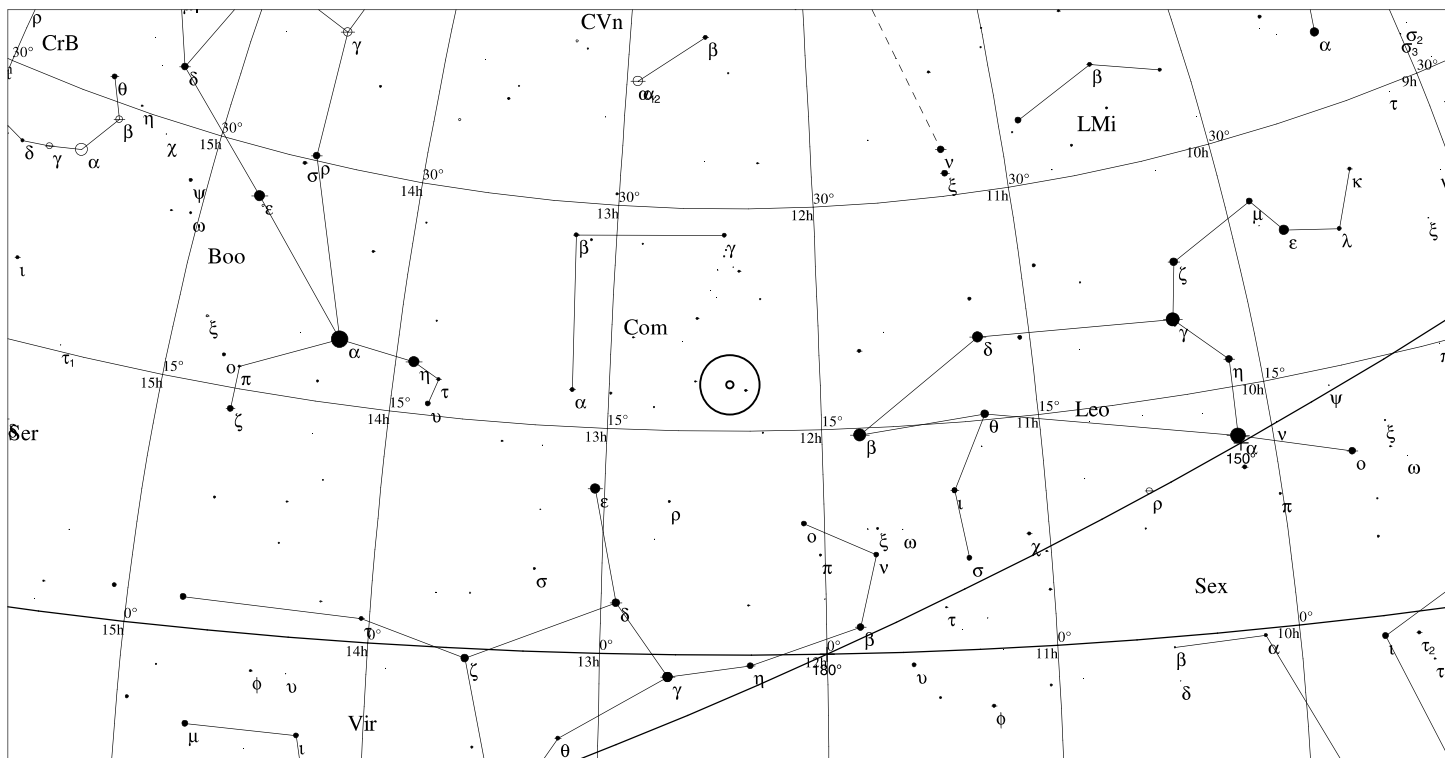

M85 Com

Galaxie

NGC 4382

- <1
- 2
- 3
- 4
- 5
- >5.5

Orientační mapa (na výšce 50°)

- <4
- 5
- 6
- 7
- 8
- >9