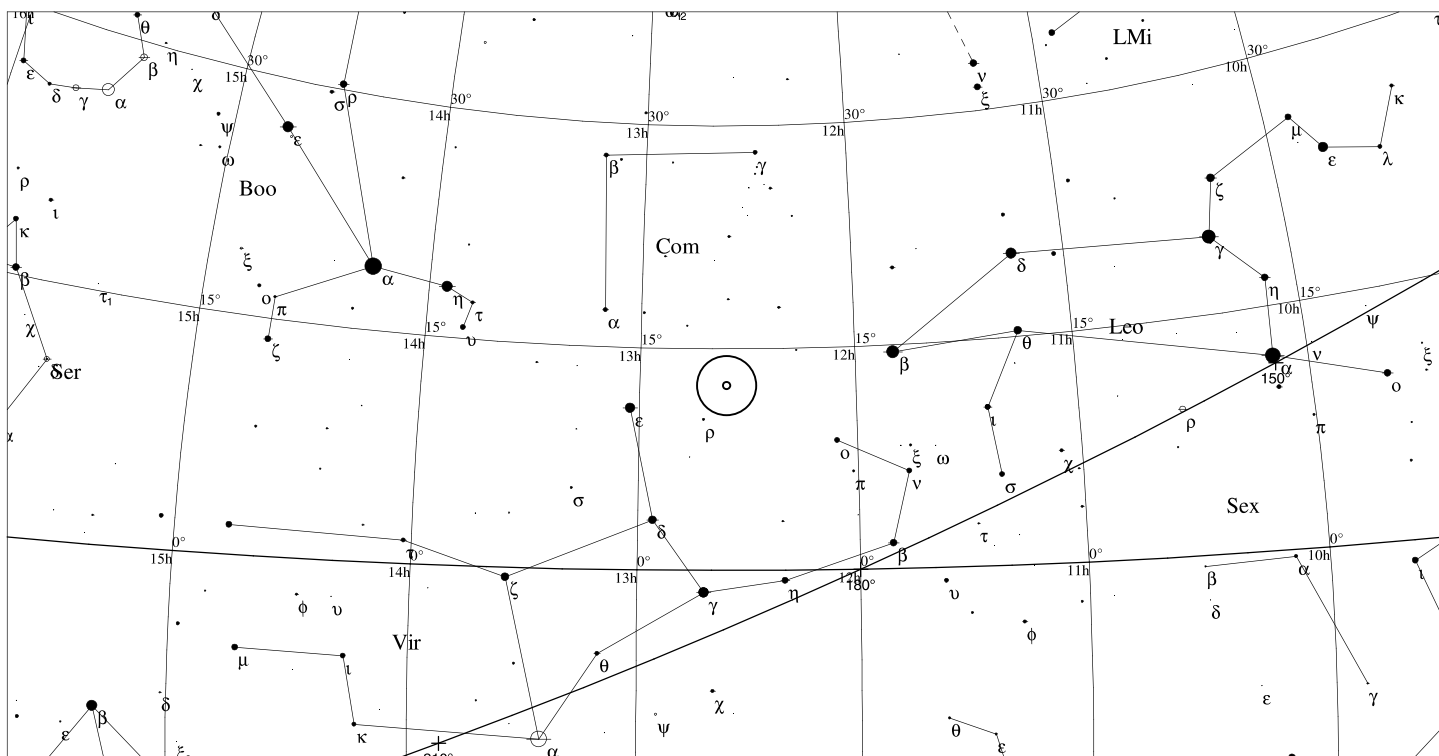

M89 Vir

Galaxie

NGC 4552

● <1 >5.5
● 2
● 3
● 4
● 5

Orientační mapa (na výšce 50°)