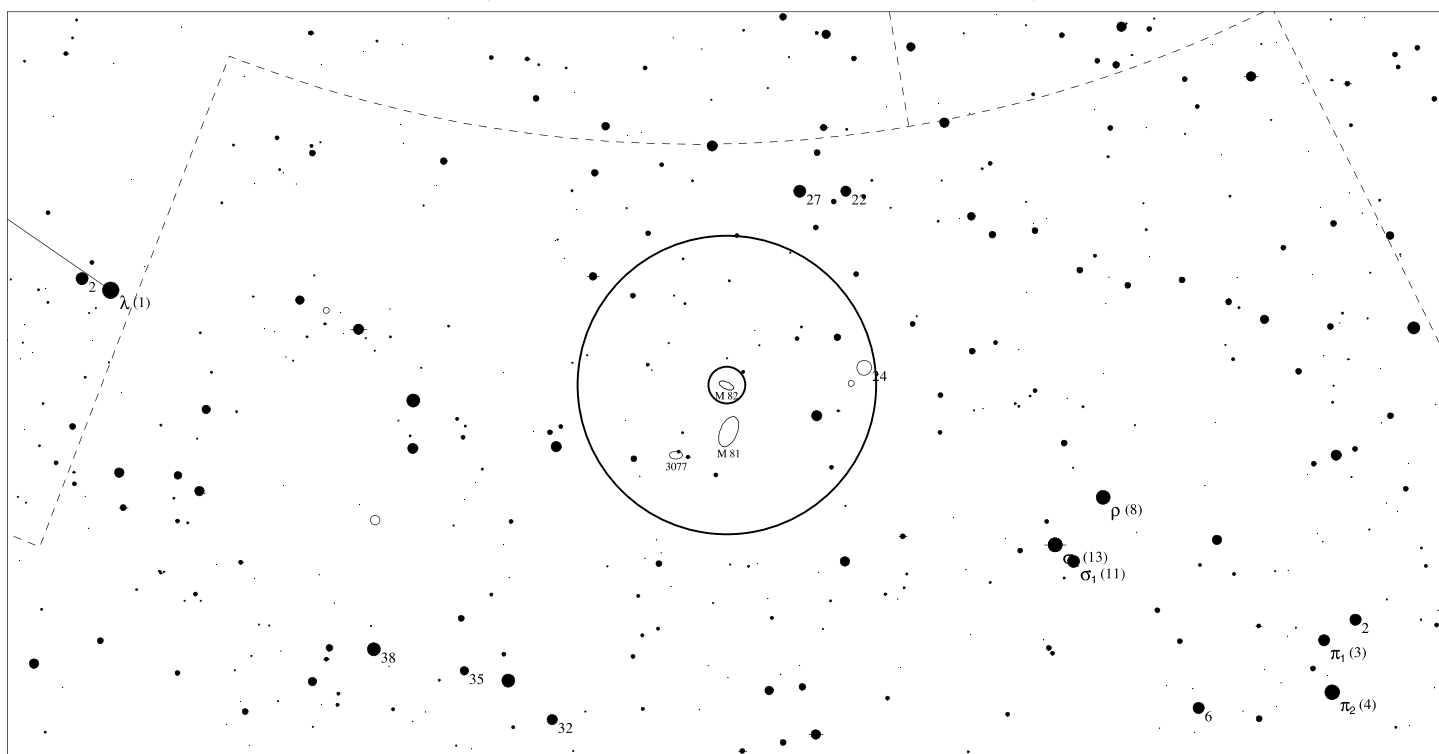

Galaxie

NGC 3034

- <1
- 2
- 3
- 4
- 5

Orientační mapa (na výšce 50°)

Mapa pro hledáček (zobrazené zorné pole 4°)

- <4
- 5
- 6
- 7
- 8

LEGENDA

- | | | |
|----------------------|-----------------------|--------------------|
| ● Vícenásobná hvězda | □ Temná mlhovina | △ Rádiový zdroj |
| ○ Proměnná hvězda | ⊕ Kulová hvězdokupa | × Rentgenový zdroj |
| ☄ Komet | ○ Otevřená hvězdokupa | ○ Ostatní objekty |
| ○ Galaxie | ◇ Planetární mlhovina | |
| □ Mlhovina | ⊗ Kvasar | |