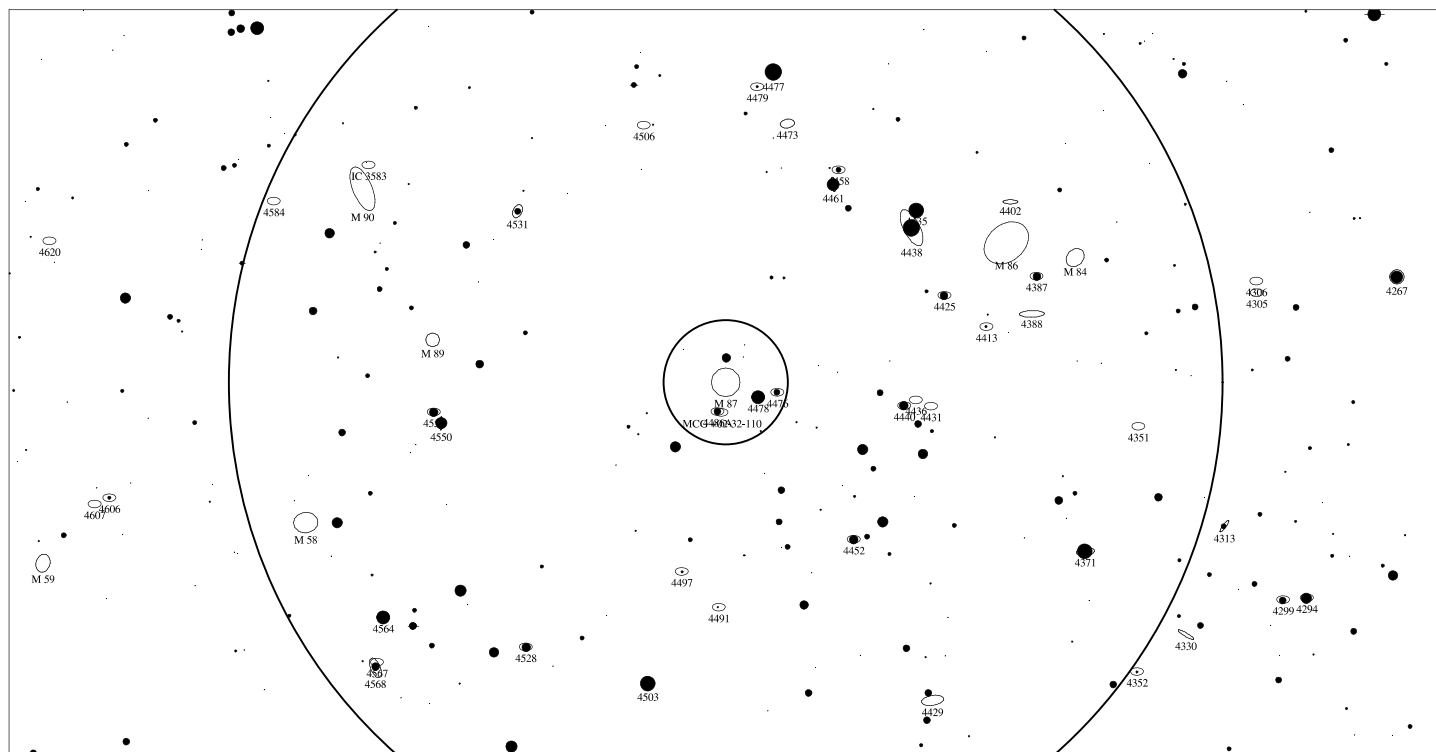

M87 Vir

Galaxie

NGC 4486

- <6
- 7
- 8
- 9
- 10
- 11
- >11.5

Podrobná mapka (zorné pole 4° a 30')

LEGENDA

● Vícenásobná hvězda	□ Temná mlhovina	△ Rádiový zdroj
○ Proměnná hvězda	⊕ Kulová hvězdokupa	× Rentgenový zdroj
☄ Kometa	○ Otevřená hvězdokupa	○ Ostatní objekty
○ Galaxie	♁ Planetární mlhovina	
□ Mlhovina	⊞ Kvasar	

Informace

Rektascenze: 12h 31m 9s

Deklinace: +12° 21' 20"

Úhlová velikost: 7.0'x7.0'

Magnituda: 8.6

Plošná jasnost: 12.4 mag/čtvereční úhlovou minutu