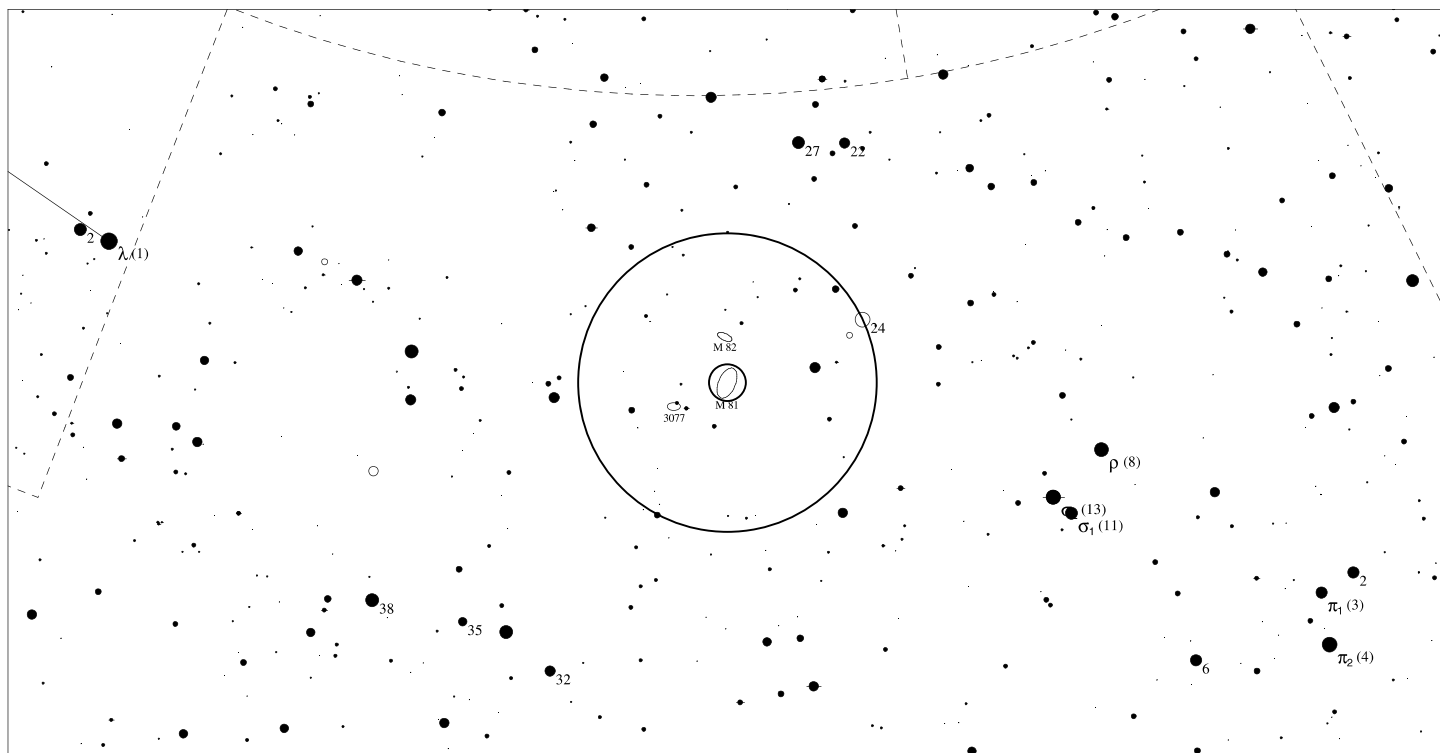

M81 Uma

Galaxie

NGC 3031

Orientační mapa (na výšce 50°)

Mapa pro hledáček (zobrazené zorné pole 4°)

LEGENDA

- | | | |
|----------------------|-----------------------|--------------------|
| ● Vícenásobná hvězda | □ Temná mlhovina | △ Rádiový zdroj |
| ○ Proměnná hvězda | ⊕ Kulová hvězdokupa | × Rentgenový zdroj |
| ☄ Komet | ○ Otevřená hvězdokupa | ○ Ostatní objekty |
| ☾ Galaxie | ♁ Planetární mlhovina | |
| □ Mlhovina | ☿ Kvasar | |

M81 Uma

Galaxie

NGC 3031

● <6 11
● 7 >11.5
● 8
● 9
● 10

Podrobná mapka (zorné pole 4° a 30')

LEGENDA

- | | | |
|----------------------|-----------------------|--------------------|
| ● Vícenásobná hvězda | □ Temná mlhovina | △ Rádiový zdroj |
| ○ Proměnná hvězda | ⊕ Kulová hvězdokupa | × Rentgenový zdroj |
| ☄ Komet | ○ Otevřená hvězdokupa | ○ Ostatní objekty |
| ○ Galaxie | ♁ Planetární mlhovina | |
| □ Mlhovina | ⊗ Kvasar | |