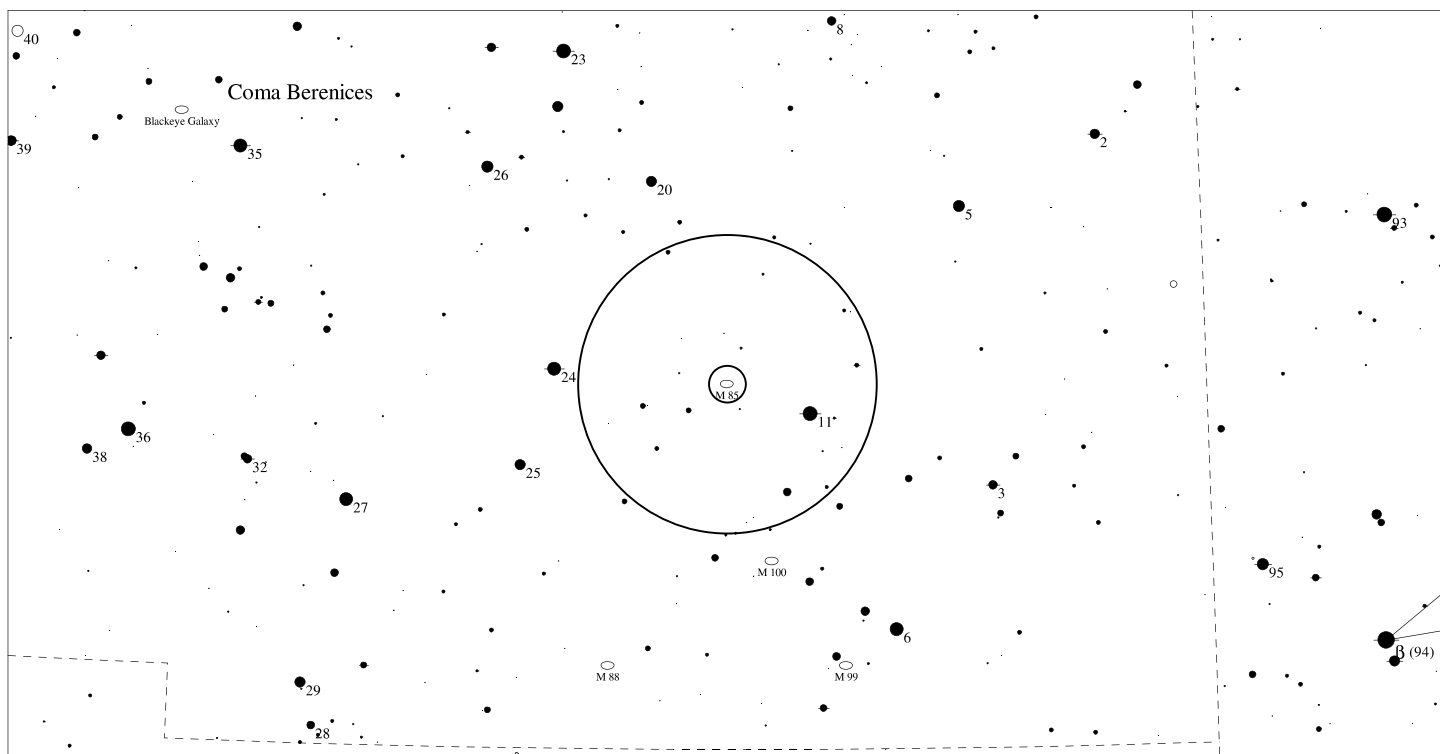

Galaxie

NGC 4382

- <1
- 2
- 3
- 4
- 5
- >5.5

Orientační mapa (na výšce 50°)

- <4
- 5
- 6
- 7
- 8
- >9

Mapa pro hledáček (zobrazené zorné pole 4°)

LEGENDA

- | | | |
|----------------------|-----------------------|--------------------|
| ● Vícenásobná hvězda | □ Temná mlhovina | △ Rádiový zdroj |
| ○ Proměnná hvězda | ⊕ Kulová hvězdokupa | × Rentgenový zdroj |
| ☄ Komete | ○ Otevřená hvězdokupa | ○ Ostatní objekty |
| ○ Galaxie | ♁ Planetární mlhovina | |
| □ Mlhovina | ☉ Kvasar | |