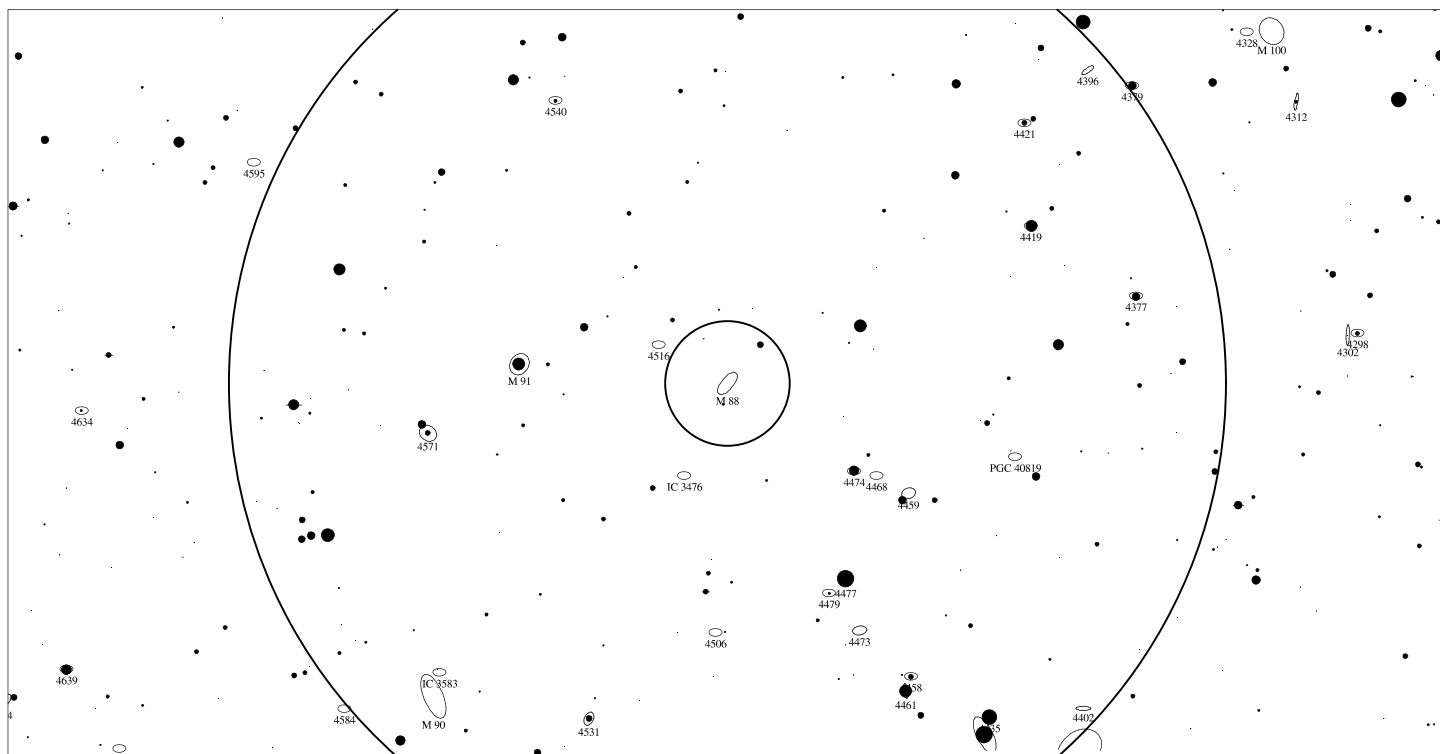

M88 Com

Galaxie

NGC 4501

- <6
- 7
- 8
- 9
- 10
- 11
- >11.5

Podrobná mapka (zorné pole 4° a 30')

LEGENDA

● Vícenásobná hvězda	□ Temná mlhovina	△ Rádiový zdroj
○ Proměnná hvězda	⊕ Kulová hvězdokupa	× Rentgenový zdroj
☄ Komet	○ Otevřená hvězdokupa	○ Ostatní objekty
○ Galaxie	♁ Planetární mlhovina	
□ Mlhovina	⊗ Kvasar	

Informace

Rektascenze: 12h 32m 19s

Deklinace: +14° 23' 13"

Úhlová velikost: 6.7'x3.0'

Magnituda: 9.6

Plošná jasnost: 12.6 mag/čtvereční úhlovou minutu

Poziční úhel: 140°