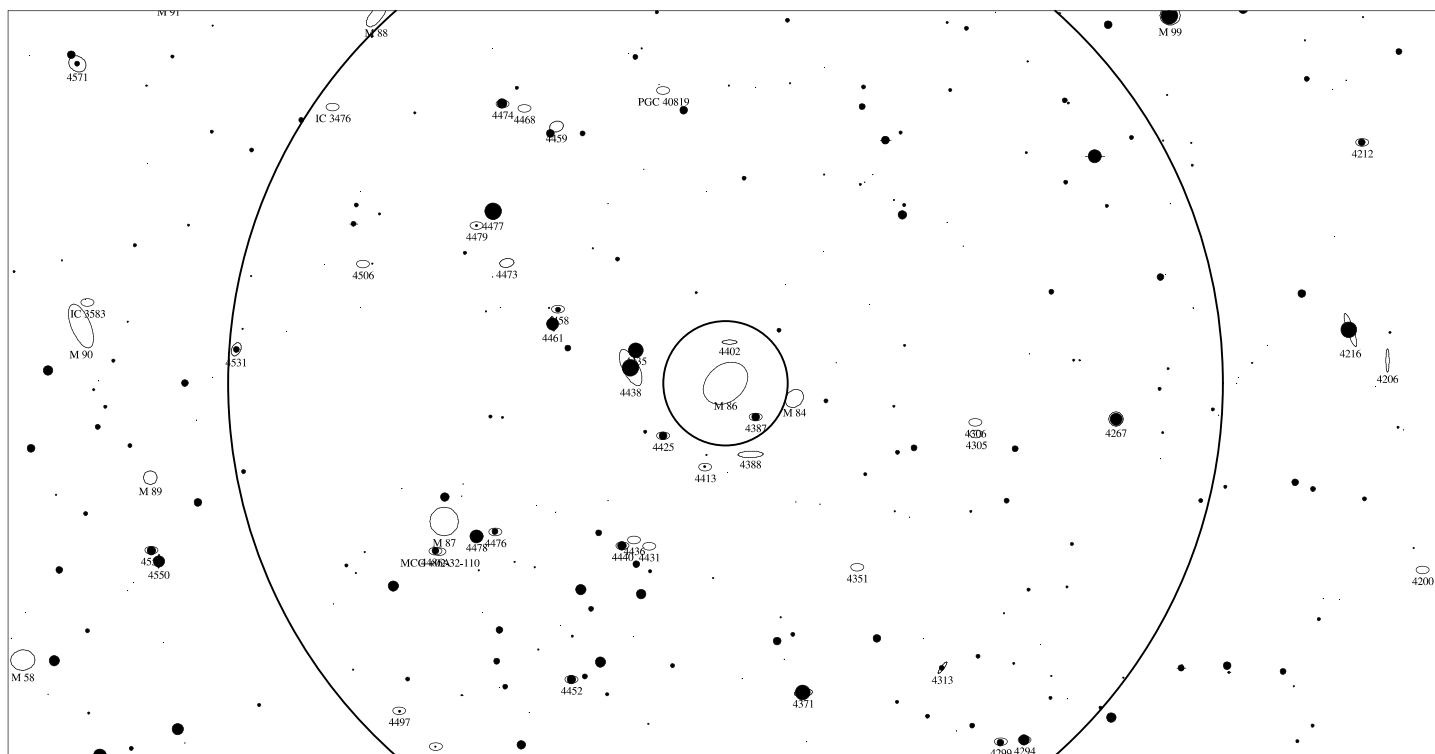

M86 Vir

Galaxie

NGC 4406

- <6
- 7
- 8
- 9
- 10
- 11
- >11.5

Podrobná mapka (zorné pole 4° a 30')

LEGENDA

● Vícenásobná hvězda	□ Temná mlhovina	△ Rádiový zdroj
○ Proměnná hvězda	⊕ Kulová hvězdokupa	× Rentgenový zdroj
☄ Kometa	○ Otevřená hvězdokupa	○ Ostatní objekty
○ Galaxie	♁ Planetární mlhovina	
□ Mlhovina	⊗ Kvasar	

Informace

Rektascenze: 12h 26m 31s

Deklinace: +12° 54' 44"

Úhlová velikost: 12.0'x9.0'

Magnituda: 8.9

Plošná jasnost: 12.6 mag/čtvereční úhlovou minutu

Poziční úhel: 130°