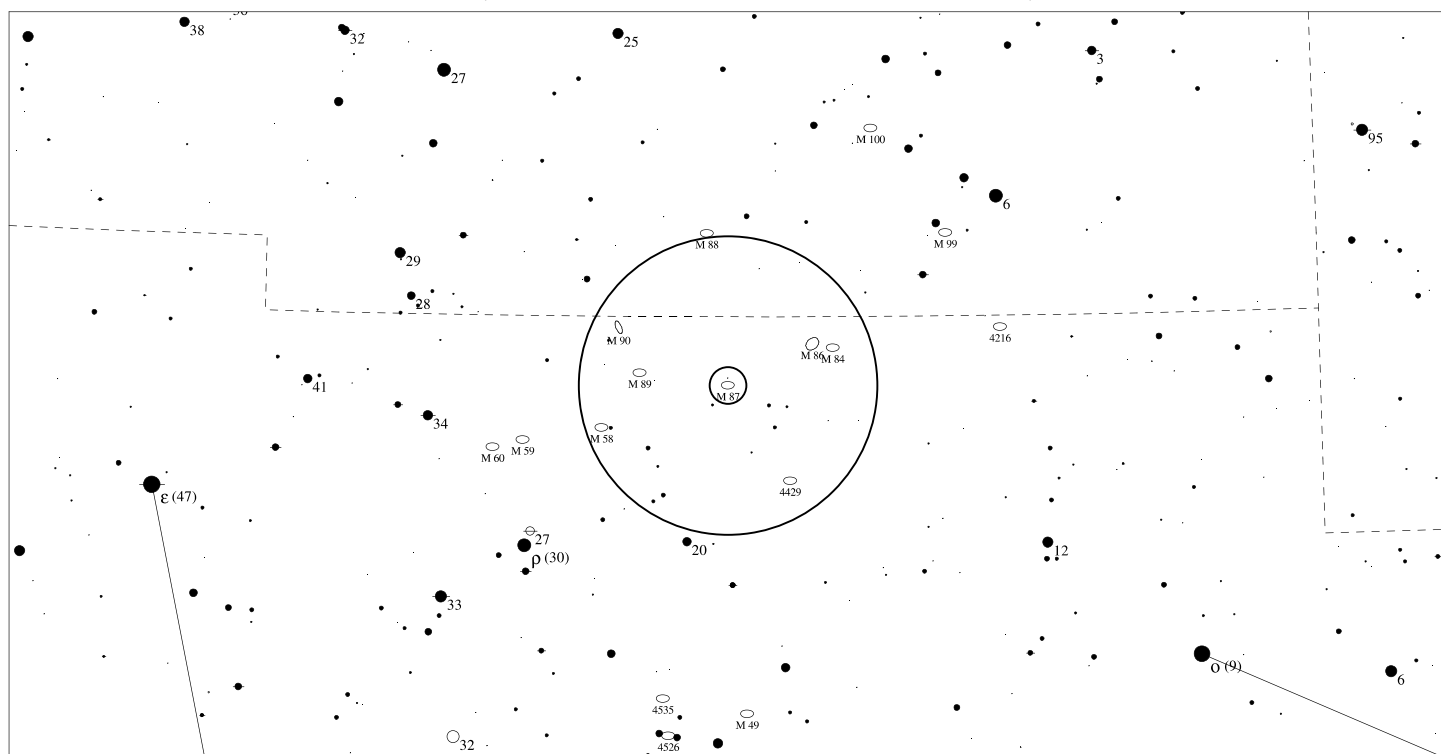

Informace

Rektascenze: 12h 26m 31s

Deklinace: +12° 54' 44"

Úhlová velikost: 12.0'x9.0'

Magnituda: 8.9

Plošná jasnost: 12.6 mag/čtvereční úhlovou minutu

Poziční úhel: 130°

M87 Vir

Galaxie

NGC 4486

Orientační mapa (na výšce 50°)

Mapa pro hledáček (zobrazené zorné pole 4°)

LEGENDA

- | | | |
|----------------------|-----------------------|--------------------|
| ● Vícenásobná hvězda | □ Temná mlhovina | △ Rádiový zdroj |
| ○ Proměnná hvězda | ⊕ Kulová hvězdokupa | × Rentgenový zdroj |
| ☄ Komet | ⊙ Otevřená hvězdokupa | ○ Ostatní objekty |
| ○ Galaxie | ♁ Planetární mlhovina | |
| □ Mlhovina | ☿ Kvasar | |

Informace

Rektascenze: 12h 31m 9s

Deklinace: +12° 21' 20"

Úhlová velikost: 7.0'x7.0'

Magnituda: 8.6

Plošná jasnost: 12.4 mag/čtvereční úhlovou minutu

M88 Com

Galaxie