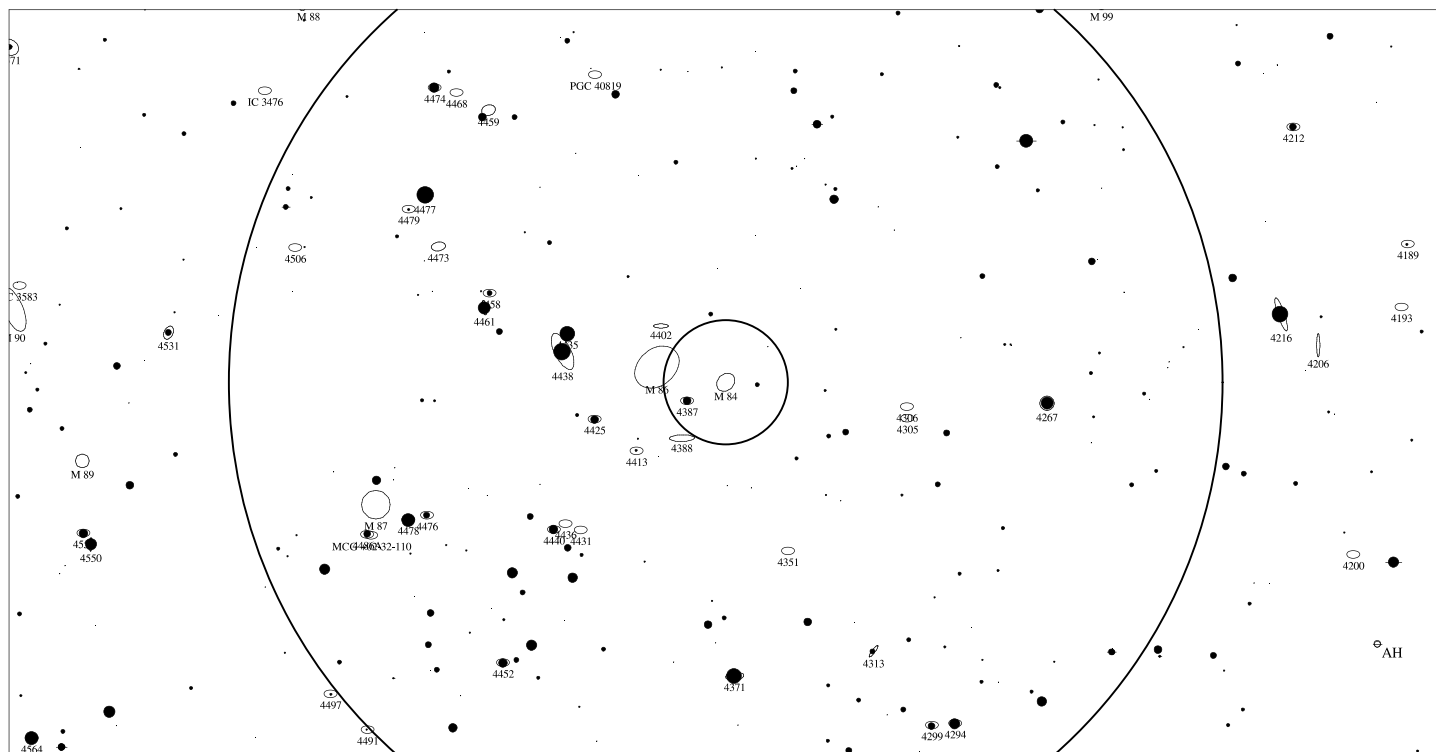

M84 Vir

Galaxie

NGC 4374

- <6
- 7
- 8
- 9
- 10
- 11
- >11.5

Podrobná mapka (zorné pole 4° a 30')

LEGENDA

● Vícenásobná hvězda	□ Temná mlhovina	△ Rádiový zdroj
○ Proměnná hvězda	⊕ Kulová hvězdokupa	× Rentgenový zdroj
☄ Komet	○ Otevřená hvězdokupa	○ Ostatní objekty
○ Galaxie	⊖ Planetární mlhovina	
□ Mlhovina	⊗ Kvasar	

Informace

Rektascenze: **12h 25m 23s**

Deklinace: **+12° 51' 10"**

Úhlová velikost: **5.0'x4.0'**

Magnituda: **9.1**

Plošná jasnost: **11.8 mag/čtvereční úhlovou minutu**

Poziční úhel: **135°**