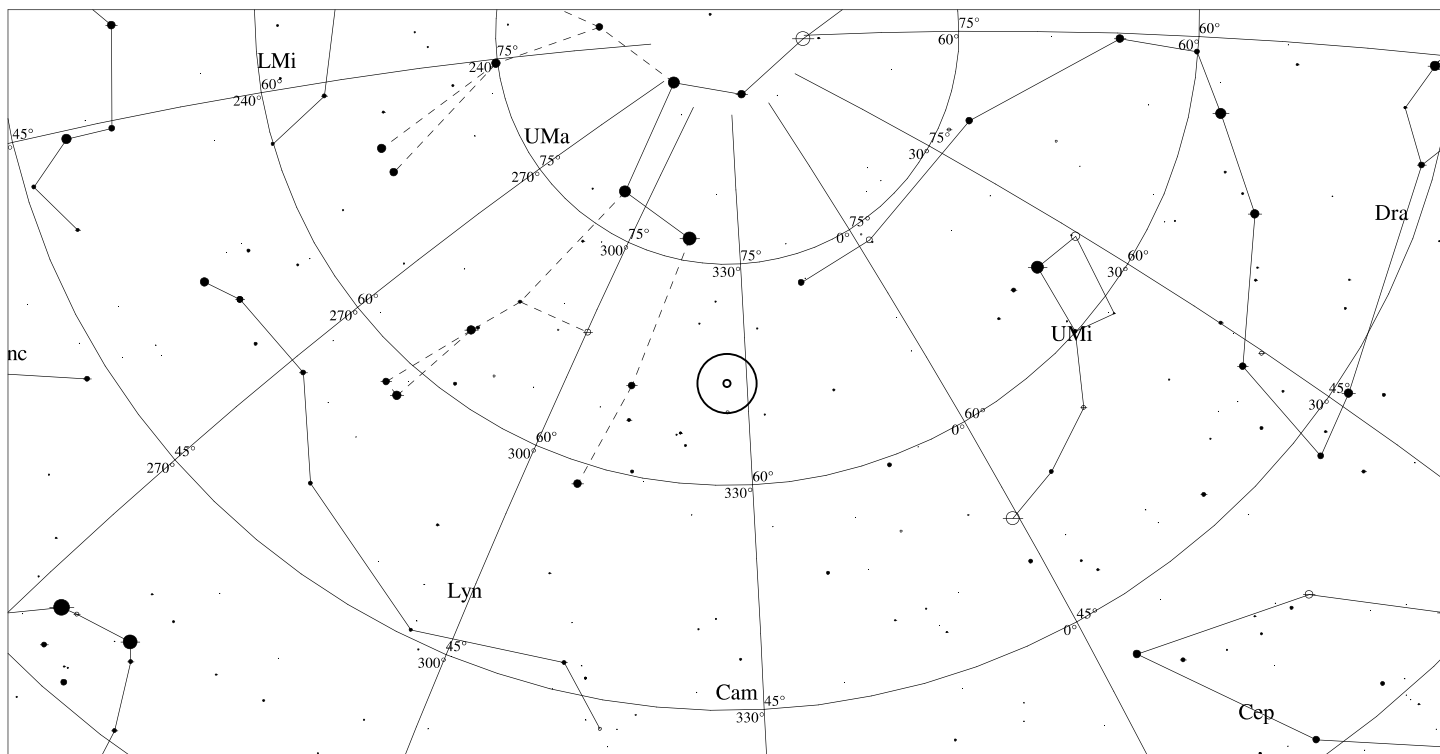

M81 Uma

Galaxie

NGC 3031

Orientační mapa (na výšce 50°)

Mapa pro hledáček (zobrazené zorné pole 4°)

LEGENDA

- | | | |
|----------------------|-----------------------|--------------------|
| ● Vícenásobná hvězda | □ Temná mlhovina | △ Rádiový zdroj |
| ○ Proměnná hvězda | ⊕ Kulová hvězdokupa | × Rentgenový zdroj |
| ☄ Komet | ○ Otevřená hvězdokupa | ○ Ostatní objekty |
| ☾ Galaxie | ♁ Planetární mlhovina | |
| □ Mlhovina | ☿ Kvasar | |

M81 Uma

Galaxie

NGC 3031

● <6 11
● 7 >11.5
● 8
● 9
● 10

Podrobná mapka (zorné pole 4° a 30')

LEGENDA

- | | | |
|----------------------|-----------------------|--------------------|
| ● Vícenásobná hvězda | □ Temná mlhovina | △ Rádiový zdroj |
| ○ Proměnná hvězda | ⊕ Kulová hvězdokupa | × Rentgenový zdroj |
| ☄ Komet | ○ Otevřená hvězdokupa | ○ Ostatní objekty |
| ○ Galaxie | ♁ Planetární mlhovina | |
| □ Mlhovina | ⊗ Kvasar | |