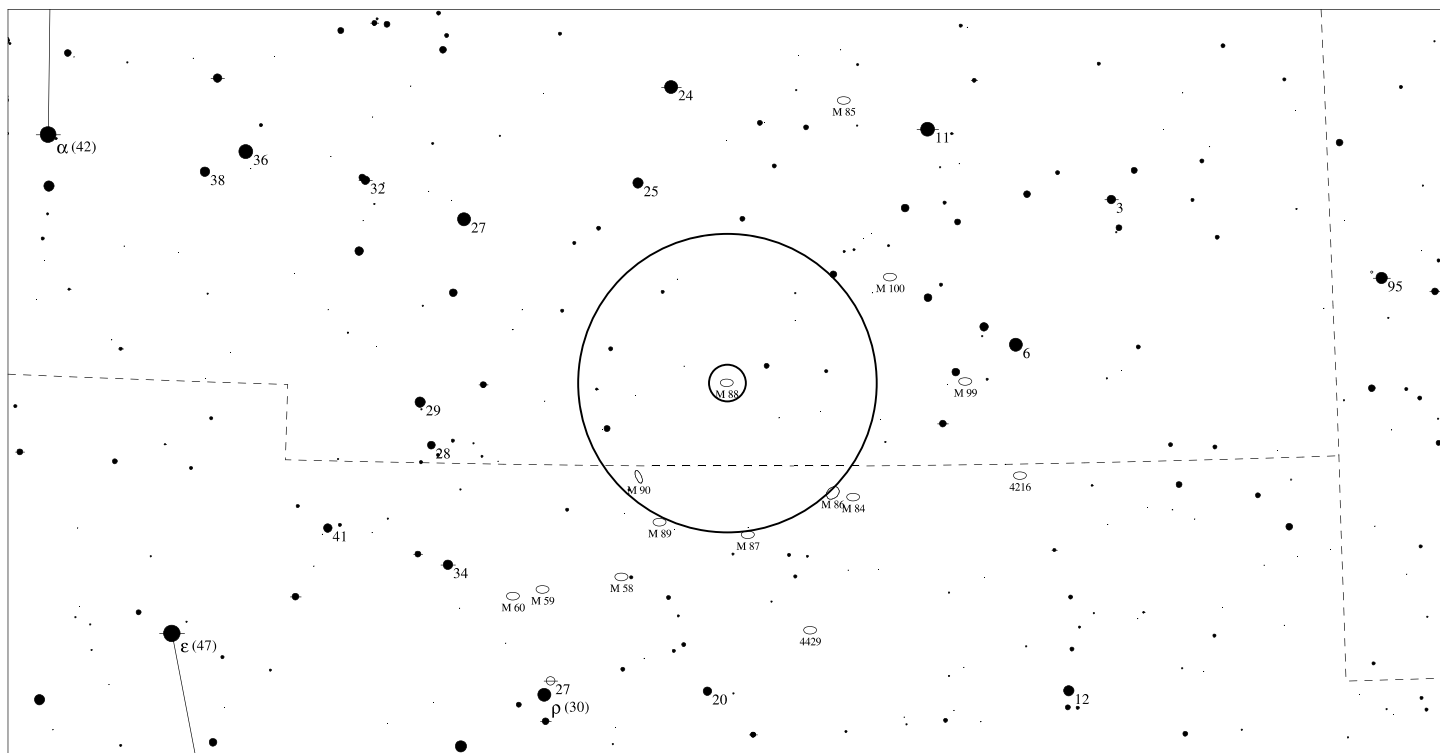

Informace

Rektascenze: 12h 31m 9s

Deklinace: +12° 21' 20"

Úhlová velikost: 7.0'x7.0'

Magnituda: 8.6

Plošná jasnost: 12.4 mag/čtvereční úhlovou minutu

M88 Com

Galaxie

NGC 4501

- <1
- 2
- 3
- 4
- 5
- >5.5

Orientační mapa (na výšce 50°)

Mapa pro hledáček (zobrazené zorné pole 4°)

- <4
- 5
- 6
- 7
- 8
- >9

LEGENDA

- | | | |
|----------------------|-----------------------|--------------------|
| ● Vícenásobná hvězda | □ Temná mlhovina | △ Rádiový zdroj |
| ○ Proměnná hvězda | ⊕ Kulová hvězdokupa | ⊗ Rentgenový zdroj |
| ☄ Komete | ⊕ Otevřená hvězdokupa | ○ Ostatní objekty |
| ☉ Galaxie | ♁ Planetární mlhovina | |
| □ Mlhovina | ☿ Kvasar | |

Informace

Rektascenze: 12h 32m 19s

Deklinace: +14° 23' 13"

Úhlová velikost: 6.7'x3.0'

Magnituda: 9.6

Plošná jasnost: 12.6 mag/čtvereční úhlovou minutu

Poziční úhel: 140°

M89 Vir

Informace

Rektascenze: 12h 37m 9s

Deklinace: +13° 7' 44"

Úhlová velikost: 11.4'x4.7'

Magnituda: 9.5

Plošná jasnost: 13.1 mag/čtvereční úhlovou minutu

Poziční úhel: 23°