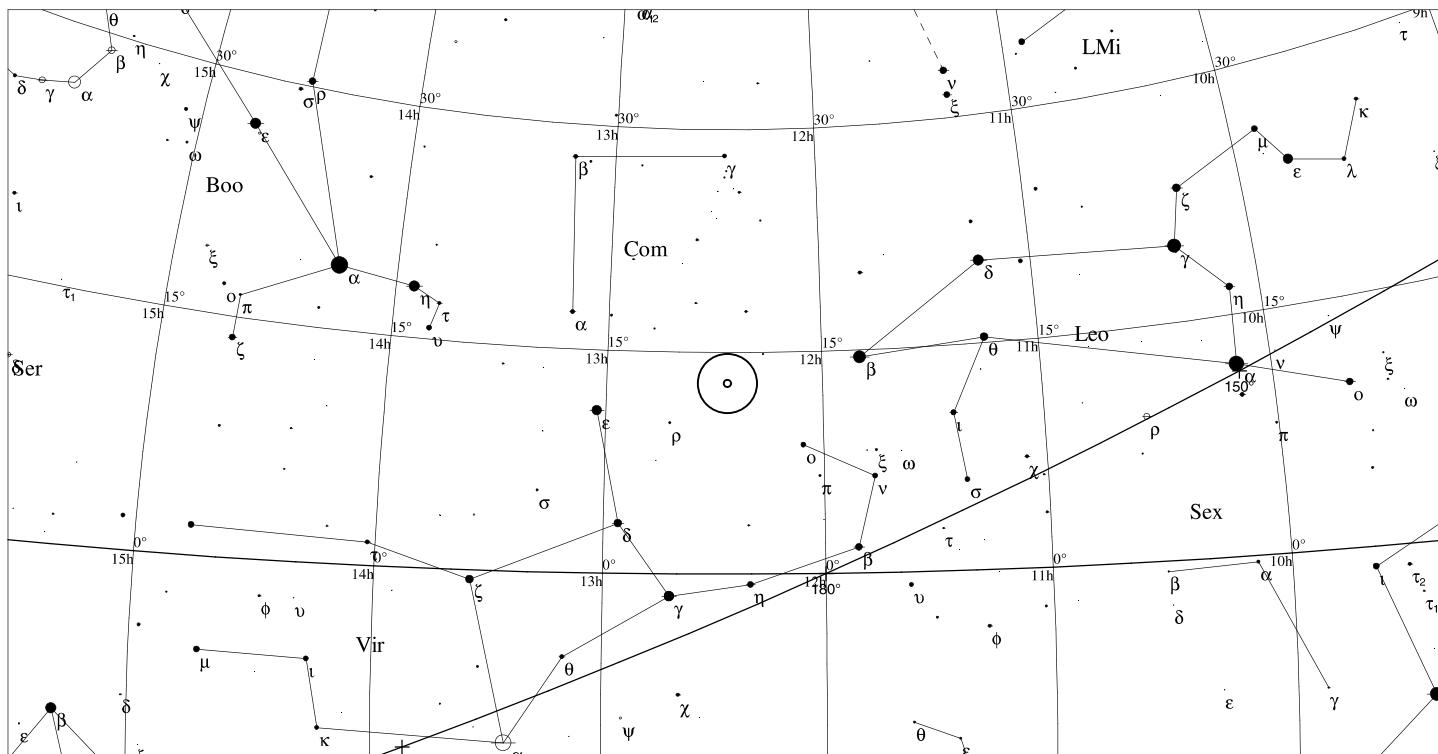

M86 Vir

Galaxie

NGC 4406

Orientační mapa (na výšce 50°)