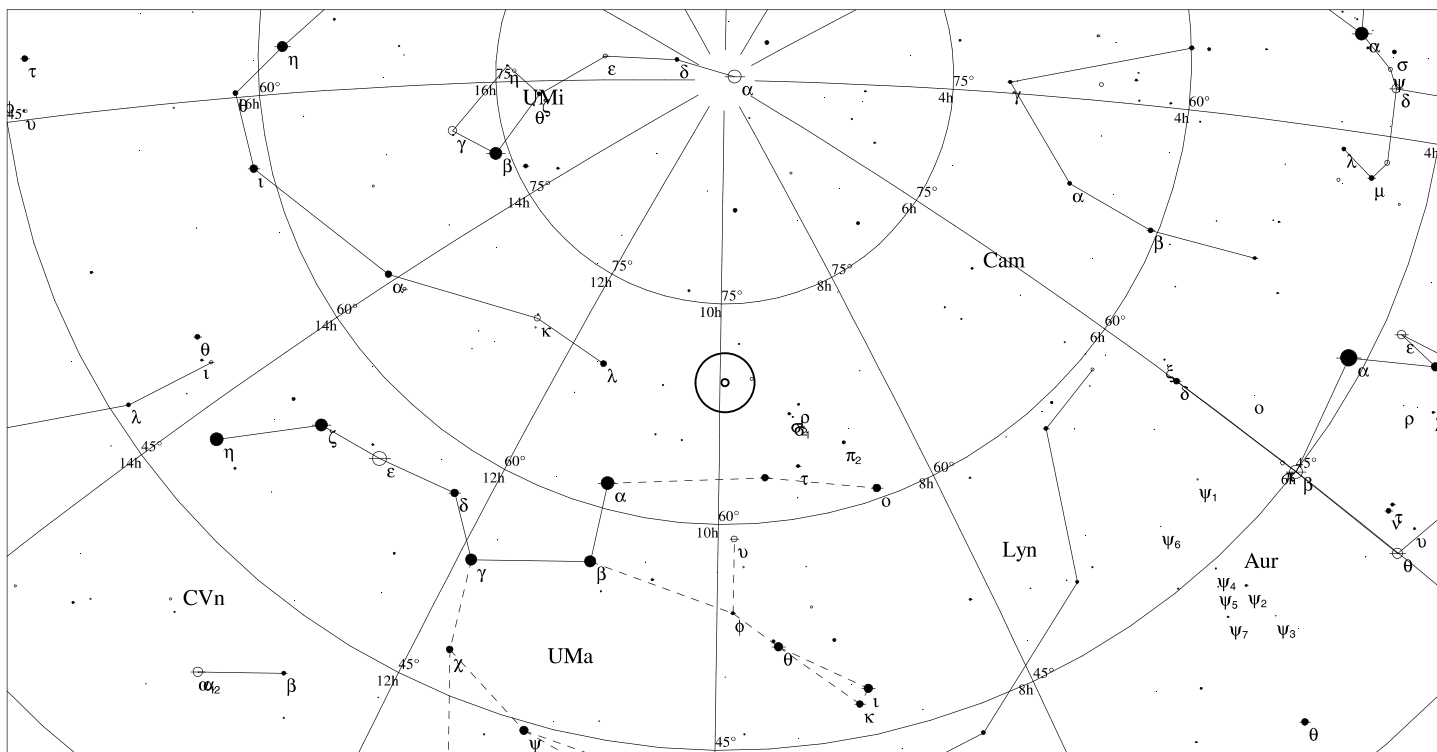

Galaxie

NGC 3034

- <1
- 2
- 3
- 4
- 5

Orientační mapa (na výšce 50°)

Mapa pro hledáček (zobrazené zorné pole 4°)

- <4
- 5
- 6
- 7
- 8

LEGENDA

- | | | |
|----------------------|-----------------------|--------------------|
| ● Vícenásobná hvězda | □ Temná mlhovina | △ Rádiový zdroj |
| ○ Proměnná hvězda | ⊕ Kulová hvězdokupa | × Rentgenový zdroj |
| ☄ Komet | ○ Otevřená hvězdokupa | ○ Ostatní objekty |
| ○ Galaxie | ◇ Planetární mlhovina | |
| □ Mlhovina | ⊗ Kvasar | |