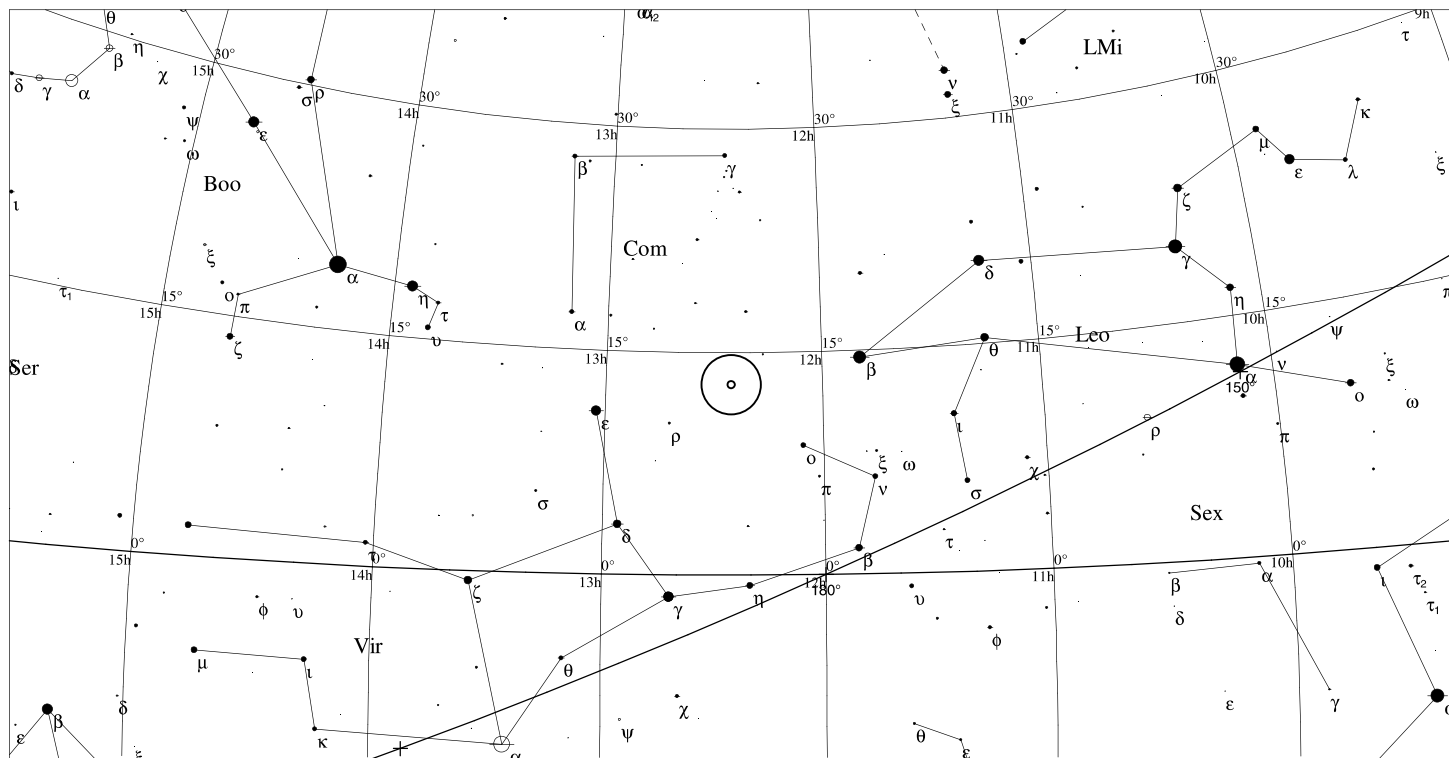

M84 Vir

Galaxie

NGC 4374

Orientační mapa (na výšce 50°)