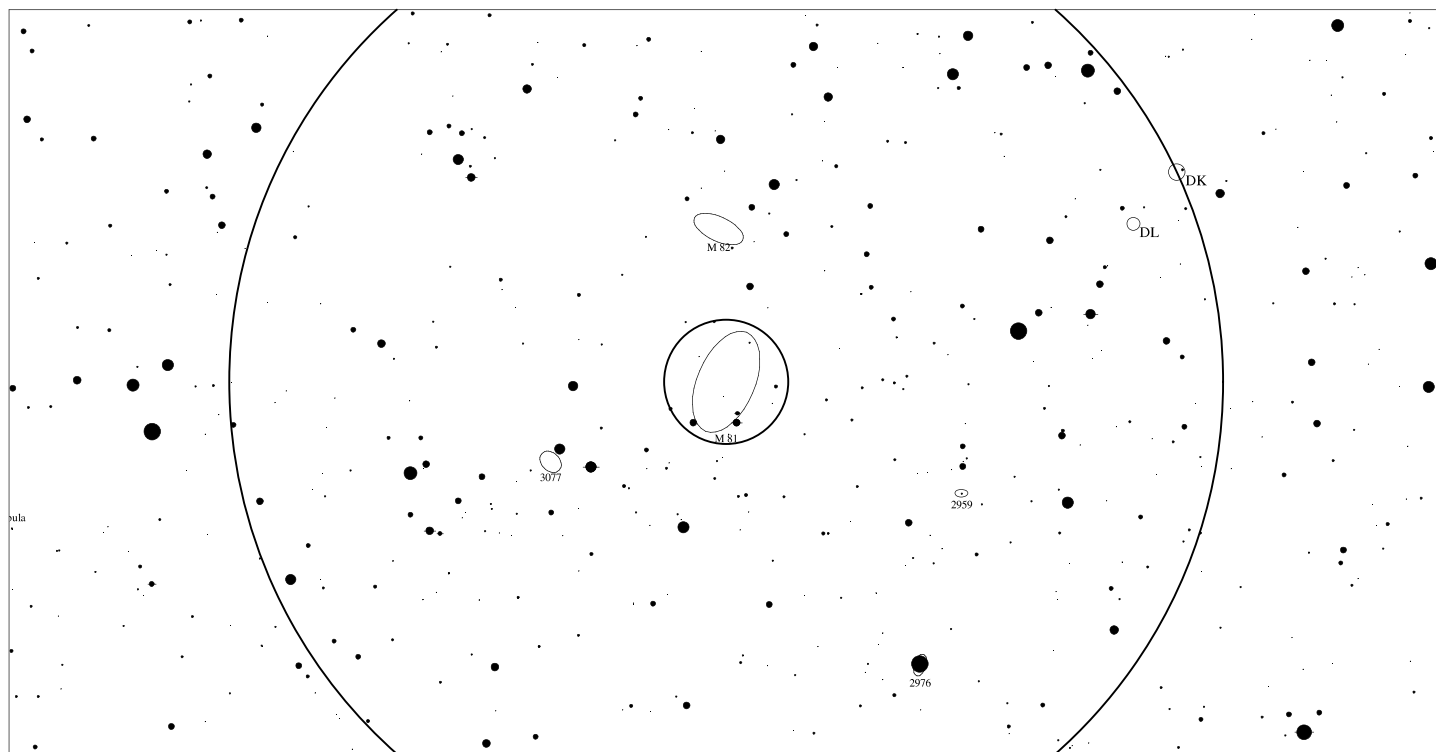

M81 Uma

Galaxie

NGC 3031

● <6 11
● 7 >11.5
● 8
● 9
● 10

Podrobná mapka (zorné pole 4° a 30')

LEGENDA

● Vícenásobná hvězda	□ Temná mlhovina	△ Rádiový zdroj
○ Proměnná hvězda	⊕ Kulová hvězdokupa	× Rentgenový zdroj
☄ Komet	○ Otevřená hvězdokupa	○ Ostatní objekty
○ Galaxie	♁ Planetární mlhovina	
□ Mlhovina	⊗ Kvasar	

Informace

Rektascenze: **9h 56m 4s**

Deklinace: **+69° 2' 12"**

Úhlová velikost: **26.0'x14.0'**

Magnituda: **6.9**

Plošná jasnost: **12.3 mag/čtvereční úhlovou minutu**

Poziční úhel: **157°**