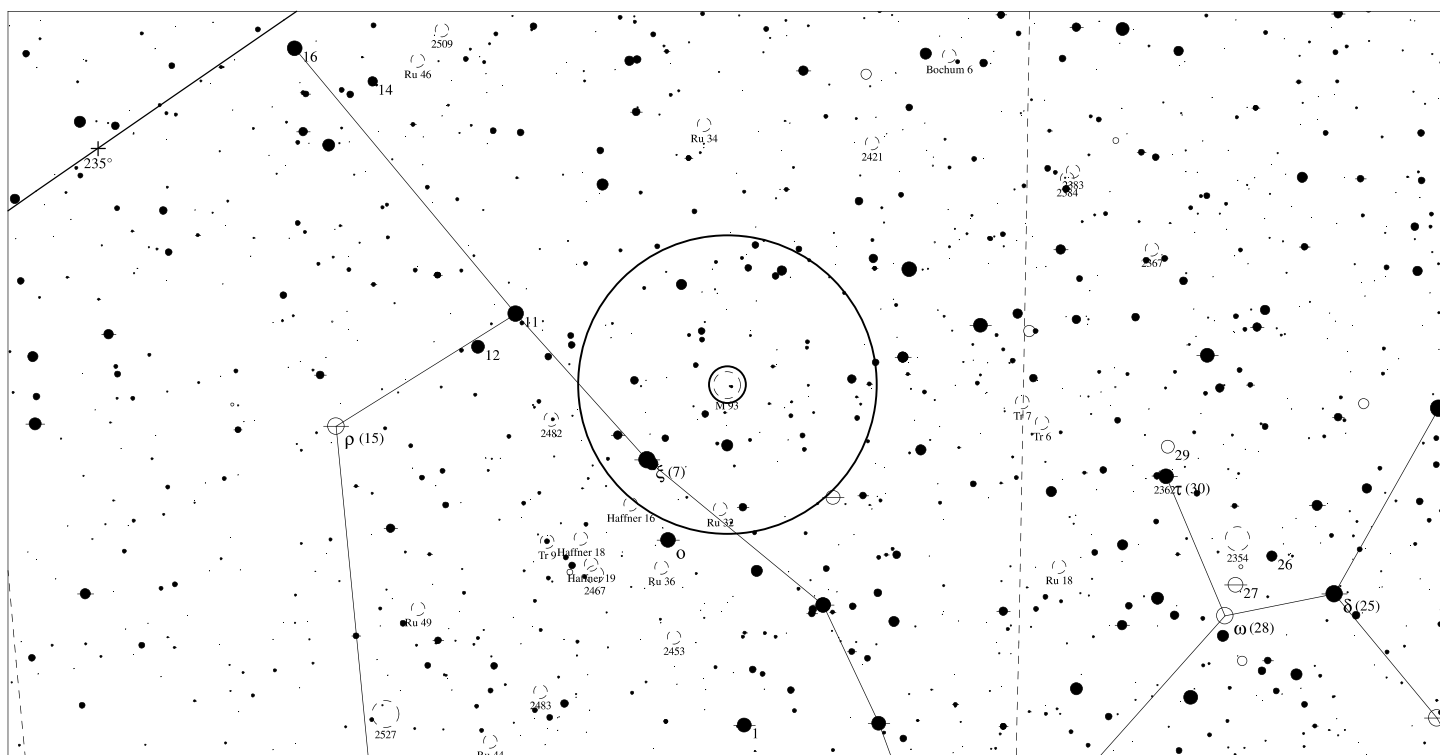

Mapa pro hledáček (zobrazené zorné pole 4°)

- <4
- 5
- 6
- 7
- 8
- >9

LEGENDA

● Vícenásobná hvězda	□ Temná mlhovina	△ Rádiový zdroj
○ Proměnná hvězda	⊕ Kulová hvězdokupa	× Rentgenový zdroj
☄ Komete	○ Otevřená hvězdokupa	○ Ostatní objekty
○ Galaxie	◇ Planetární mlhovina	
□ Mlhovina	⊗ Kvasar