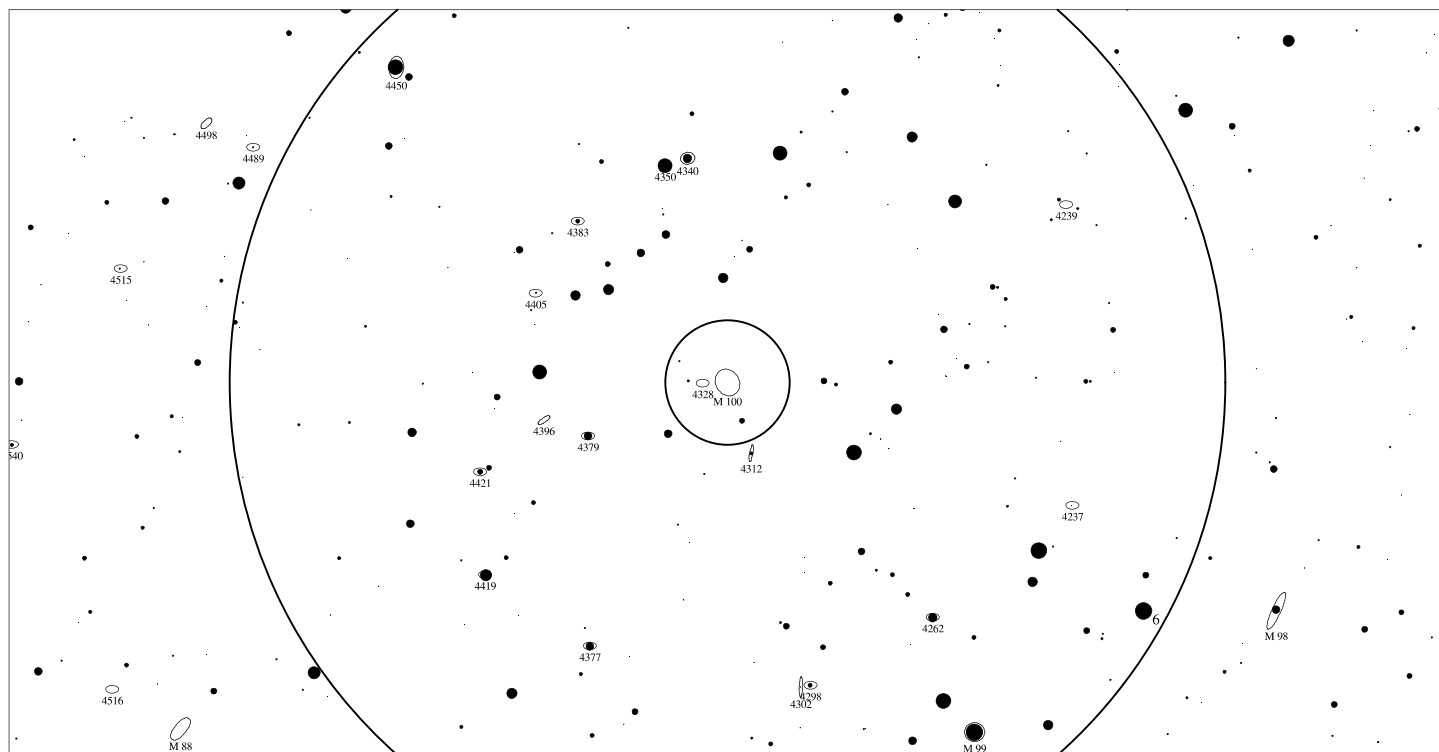

M100 Com

Galaxie

NGC 4321

- <6
- 7
- 8
- 9
- 10
- 11
- >11.5

Podrobná mapka (zorné pole 4° a 30')

LEGENDA

● Vícenásobná hvězda	□ Temná mlhovina	△ Rádiový zdroj
○ Proměnná hvězda	⊕ Kulová hvězdokupa	× Rentgenový zdroj
☄ Komet	○ Otevřená hvězdokupa	○ Ostatní objekty
○ Galaxie	♁ Planetární mlhovina	
□ Mlhovina	⊗ Kvasar	

Informace

Rektascenze: **12h 23m 15s**

Deklinace: **+15° 47' 18"**

Úhlová velikost: **6.8'x5.8'**

Magnituda: **9.4**

Plošná jasnost: **13.2 mag/čtvereční úhlovou minutu**

Poziční úhel: **30°**