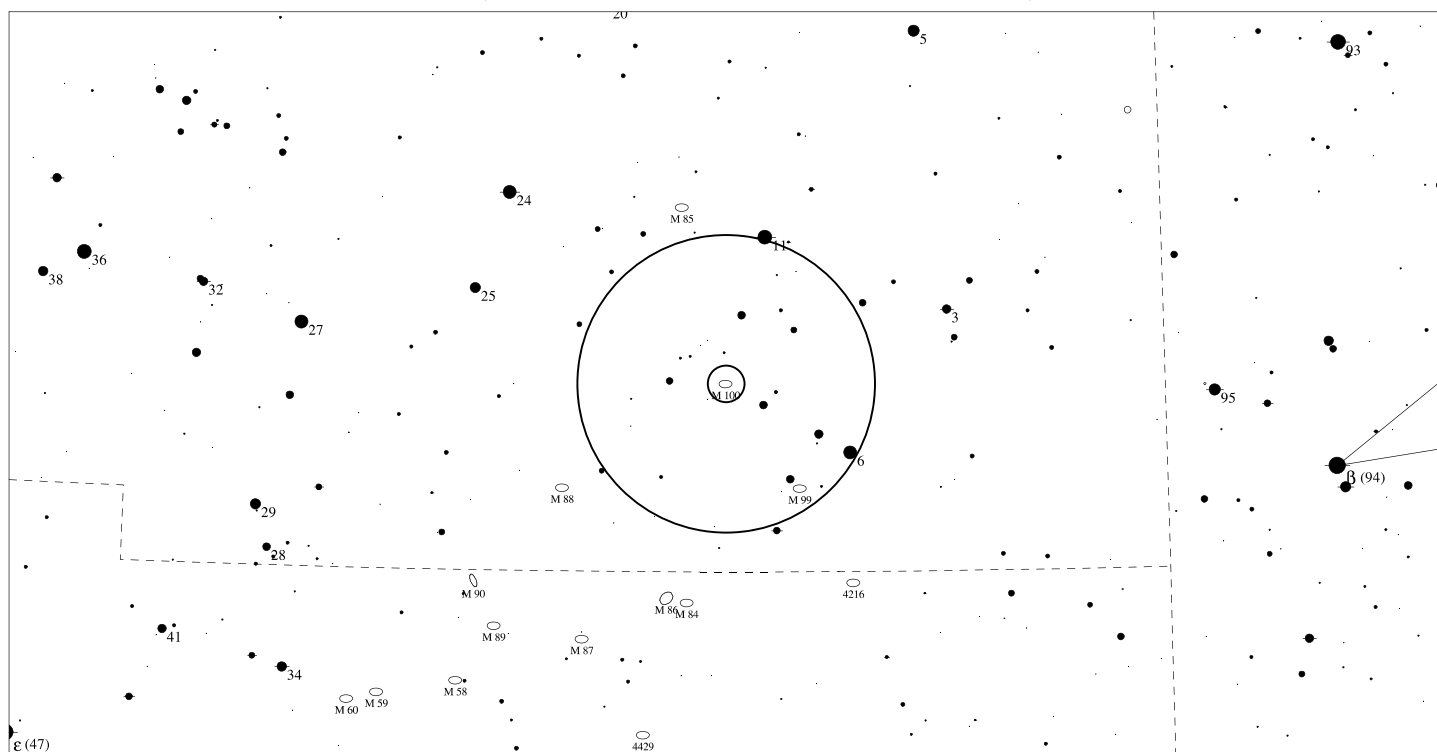

Mapa pro hledáček (zobrazené zorné pole 4°)

LEGENDA

● Vícenásobná hvězda	□ Temná mlhovina	△ Rádiový zdroj
○ Proměnná hvězda	⊕ Kulová hvězdokupa	⊗ Rentgenový zdroj
☄ Komet	○ Otevřená hvězdokupa	○ Ostatní objekty
○ Galaxie	◇ Planetární mlhovina	
□ Mlhovina	⊗ Kvasar