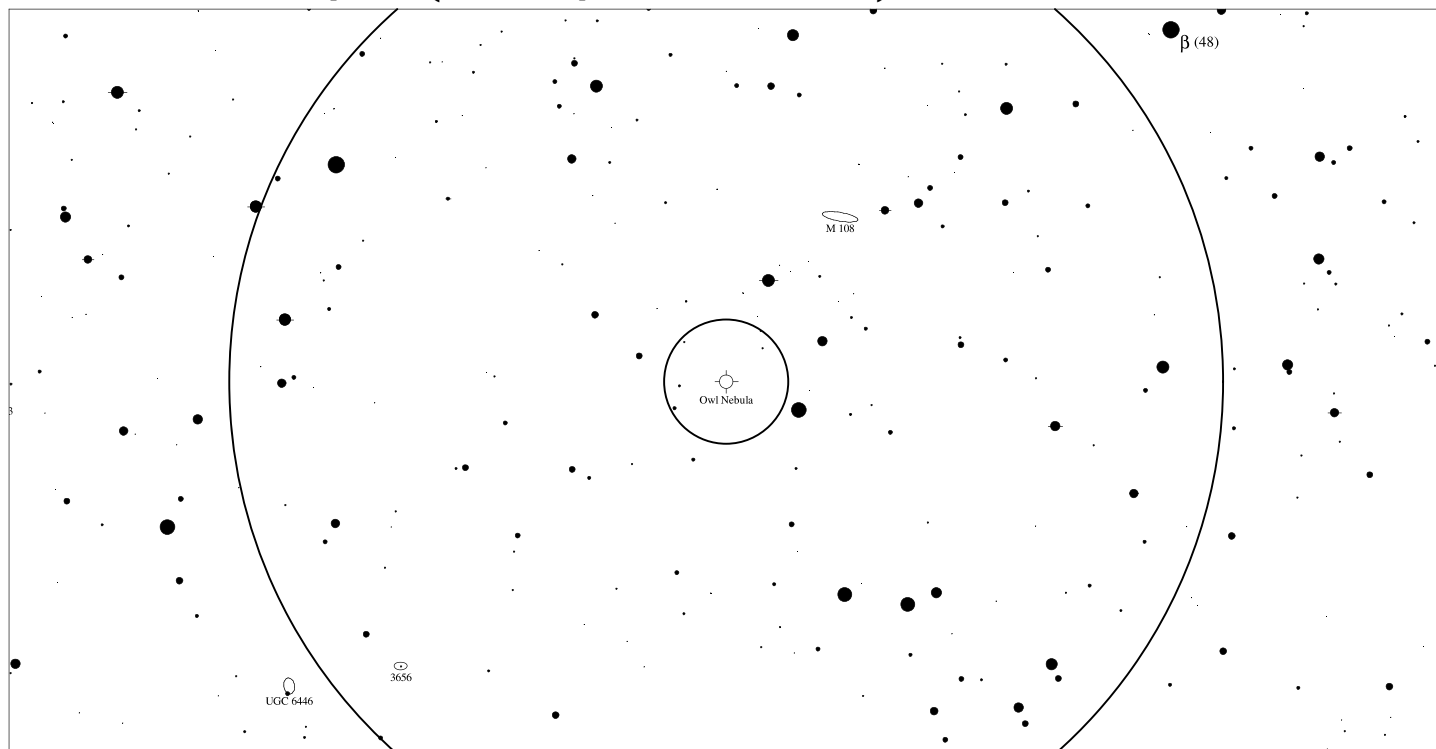

M97 UMa

Planetární mlhovina

Soví mlhovina

PK 148+57.1

NGC 3587

● <6
● 7
● 8
● 9
● 10
● 11
● >11.5

Podrobná mapka (zorné pole 4° a 30')

LEGENDA