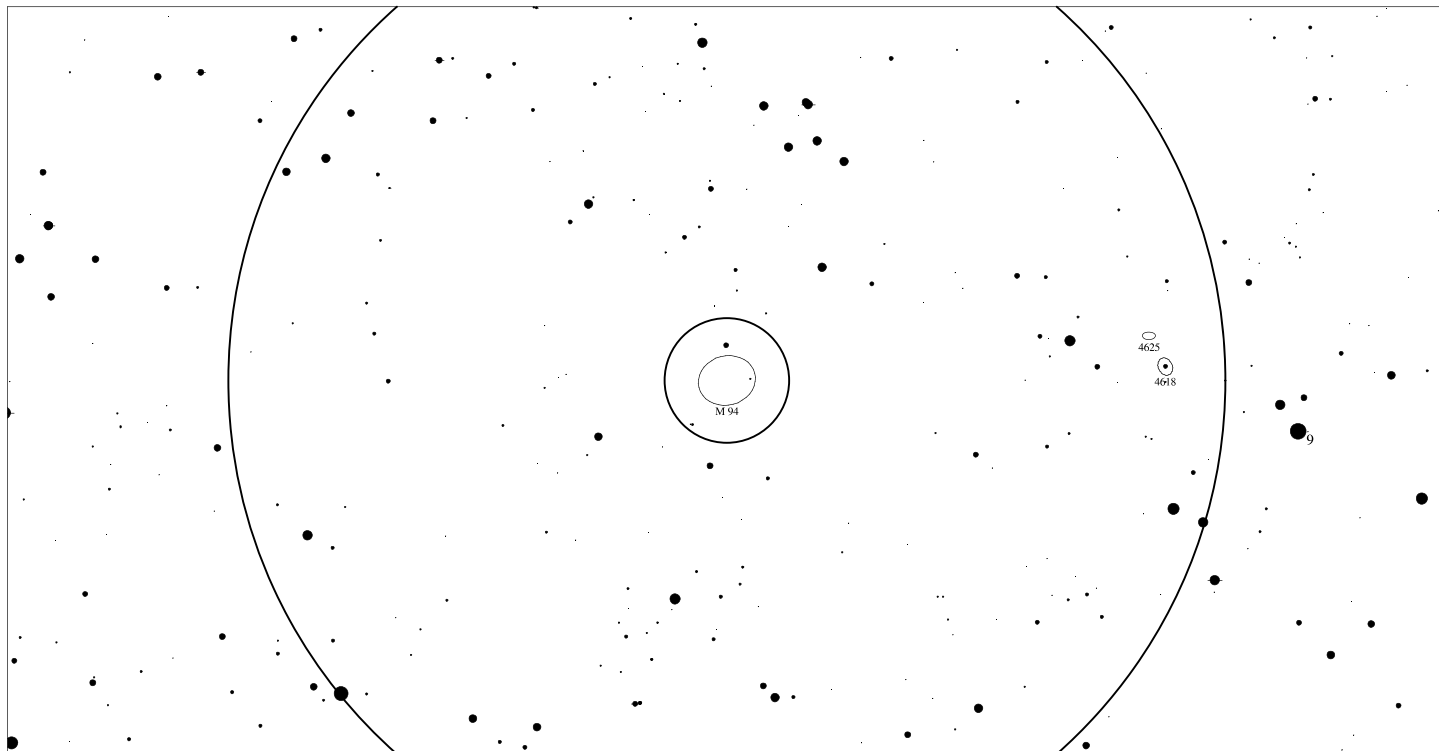

M94 CVn

Galaxie

NGC 4736

Podrobná mapka (zorné pole 4° a 30')

LEGENDA

● Vícenásobná hvězda	□ Temná mlhovina	△ Rádiový zdroj
○ Proměnná hvězda	⊕ Kulová hvězdokupa	× Rentgenový zdroj
☄ Komet	○ Otevřená hvězdokupa	○ Ostatní objekty
○ Galaxie	♁ Planetární mlhovina	
□ Mlhovina	⊗ Kvasar	

Informace

Rektascenze: **12h 51m 12s**

Deklinace: **+41° 5' 11"**

Úhlová velikost: **14.0'x12.0'**

Magnituda: **8.2**

Plošná jasnost: **10.0 mag/čtvereční úhlovou minutu**

Poziční úhel: **105°**