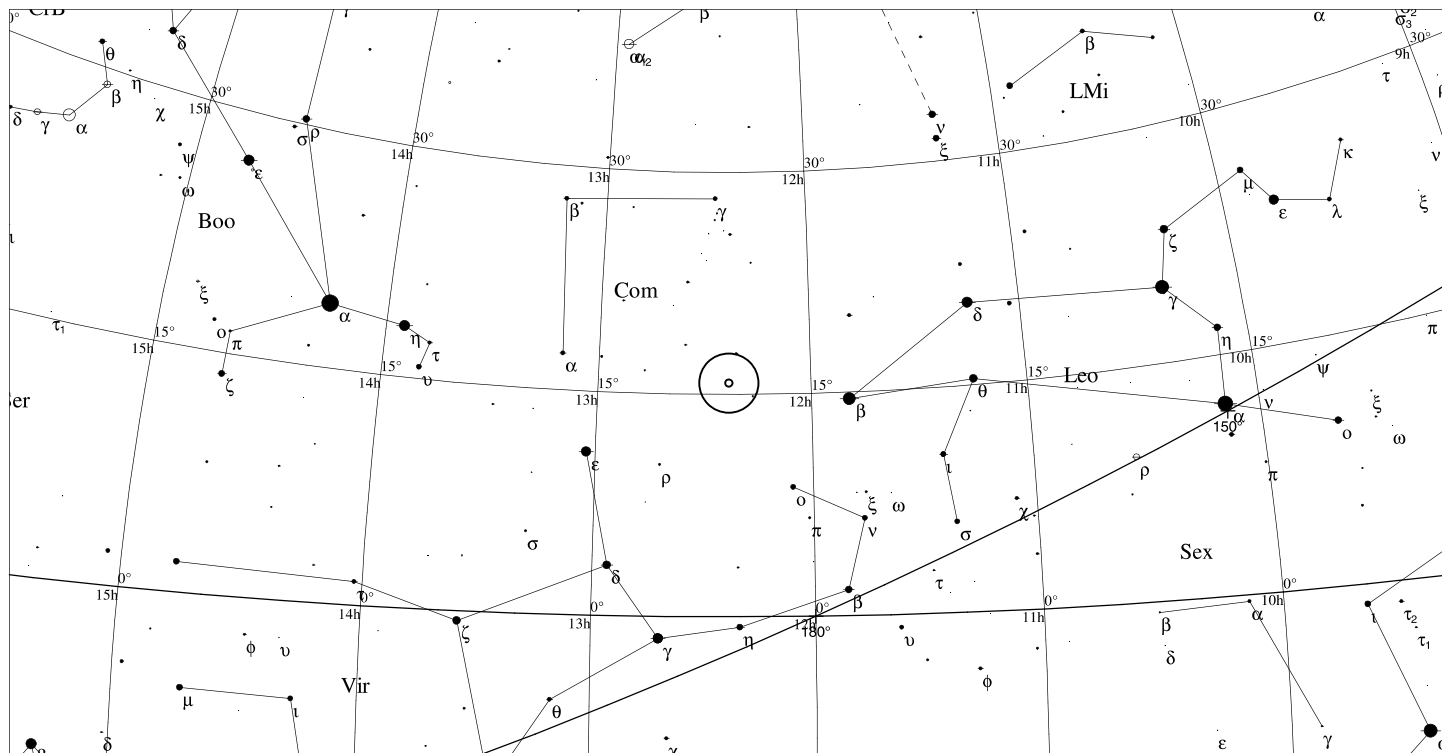

M100 Com

Galaxie

NGC 4321

Orientační mapa (na výšce 50°)