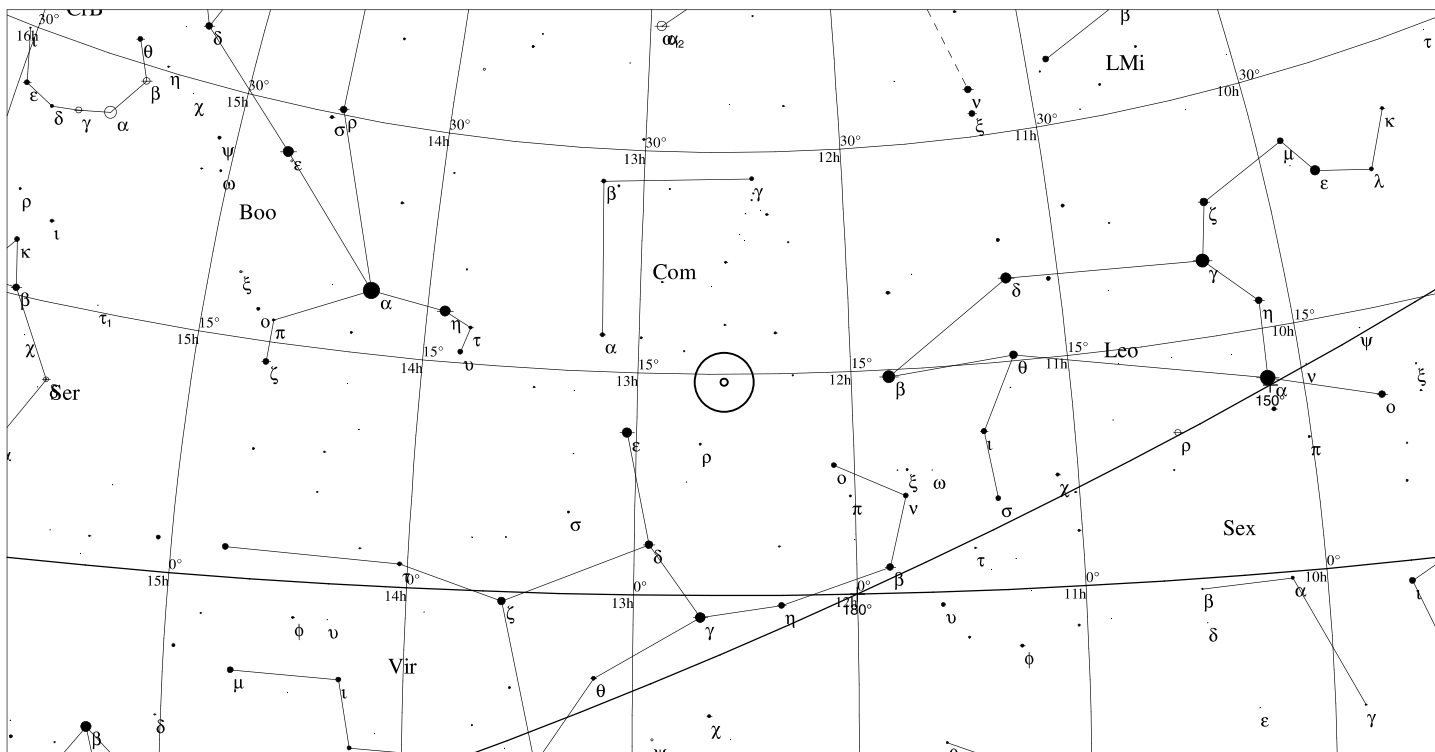

M91 Com

Galaxie

NGC 4548

- <1
- 2
- 3
- 4
- 5
- >5.5

Orientační mapa (na výšce 50°)

- <4
- 5
- 6
- 7
- 8
- >9

Mapa pro hledáček (zobrazené zorné pole 4°)

LEGENDA