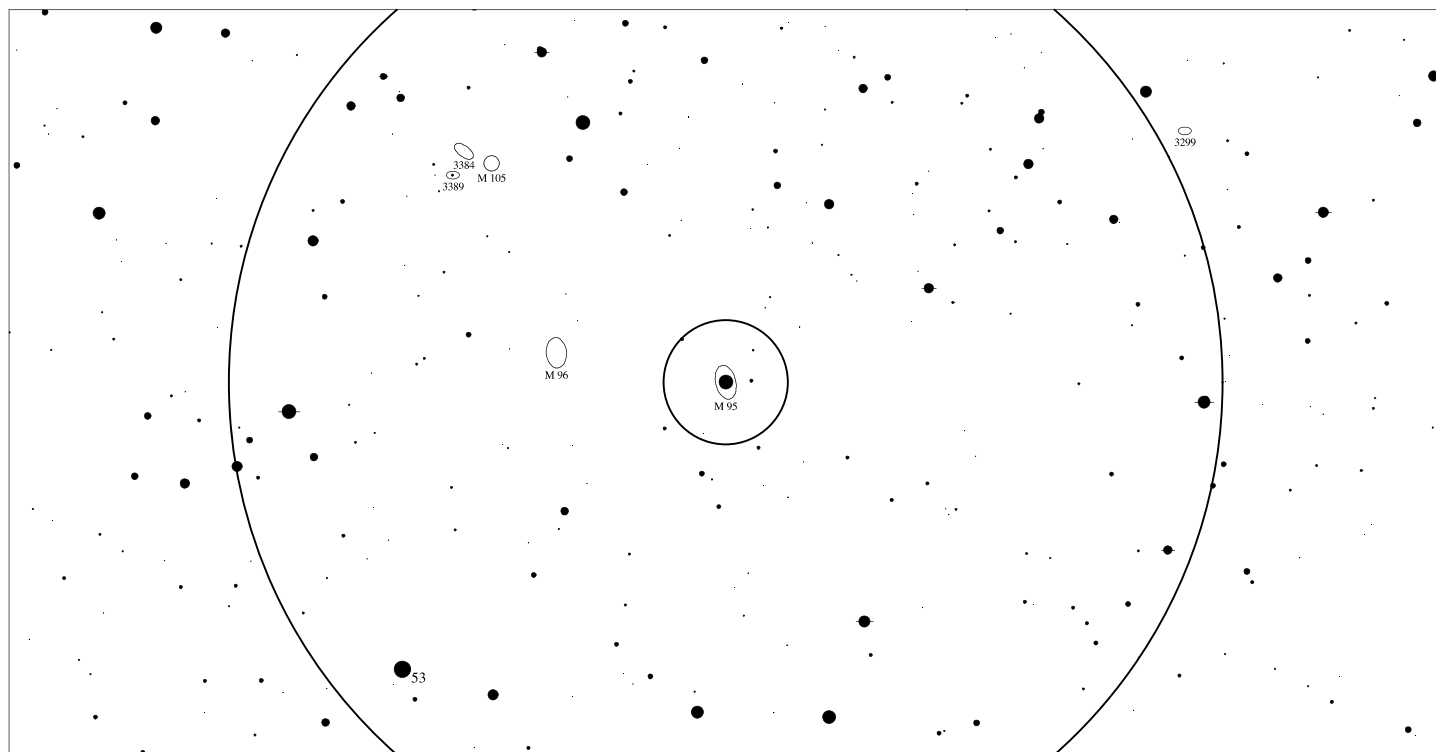

M95 Leo

Galaxie

NGC 3351

● <6
● 7
● 8
● 9
● 10
● 11
● >11.5

Podrobná mapka (zorné pole 4° a 30')

LEGENDA

● Vícenásobná hvězda	□ Temná mlhovina	△ Rádiový zdroj
○ Proměnná hvězda	⊕ Kulová hvězdokupa	× Rentgenový zdroj
☄ Komet	○ Otevřená hvězdokupa	○ Ostatní objekty
○ Galaxie	♁ Planetární mlhovina	
□ Mlhovina	⊗ Kvasar	

Informace

Rektascenze: **10h 44m 18s**

Deklinace: **+11° 40' 19"**

Úhlová velikost: **8.5'x5.0'**

Magnituda: **9.7**

Plošná jasnost: **12.6 mag/čtvereční úhlovou minutu**

Poziční úhel: **13°**