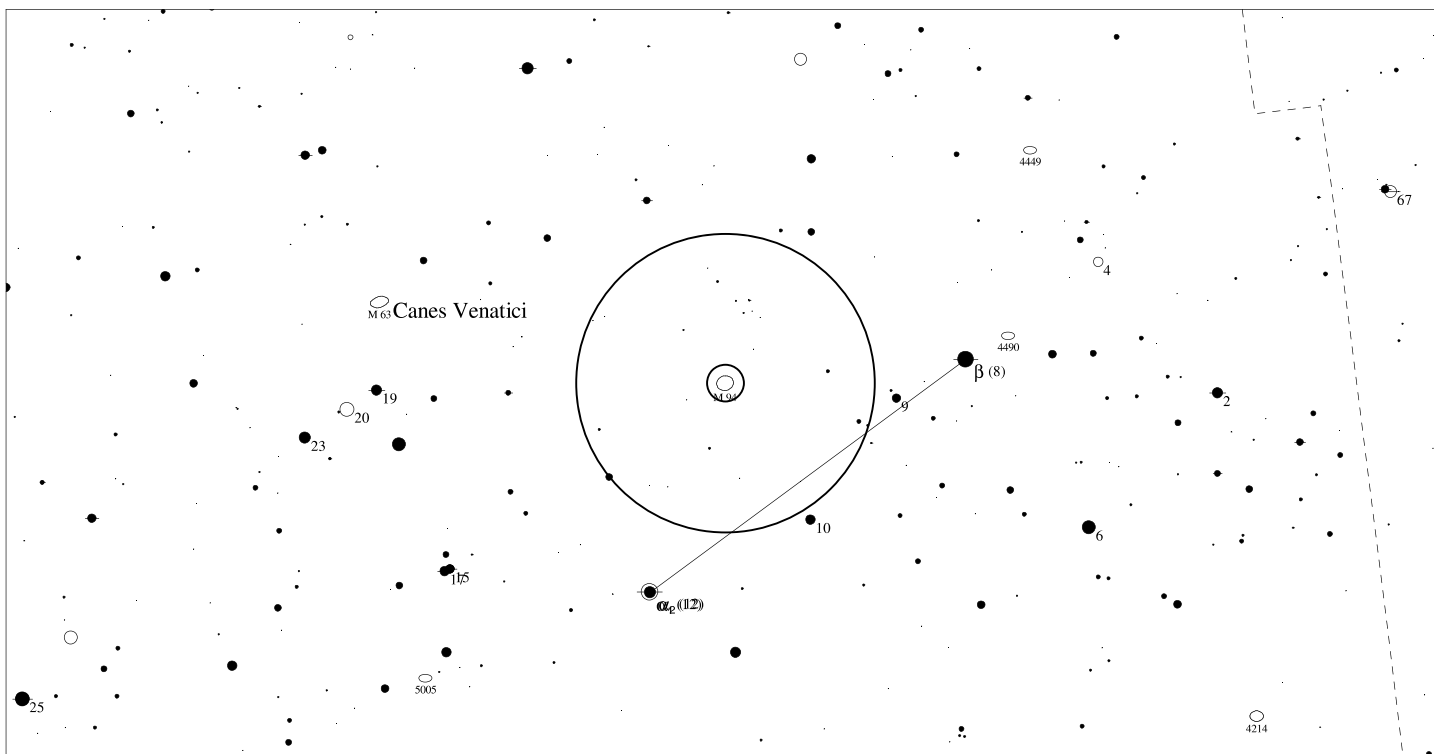

- <1
- 2
- 3
- 4
- 5

Orientační mapa (na výšce 50°)

Mapa pro hledáček (zobrazené zorné pole 4°)

- <4
- 5
- 6
- 7
- 8
- >9

LEGENDA

- Vícenásobná hvězda
- Proměnná hvězda
- ☄ Komet
- Galaxie
- Mlhovina
- Temná mlhovina
- ⊕ Kulová hvězdokupa
- Otevřená hvězdokupa
- ◇ Planetární mlhovina
- ⊗ Kvasar
- △ Rádiový zdroj
- × Rentgenový zdroj
- Ostatní objekty