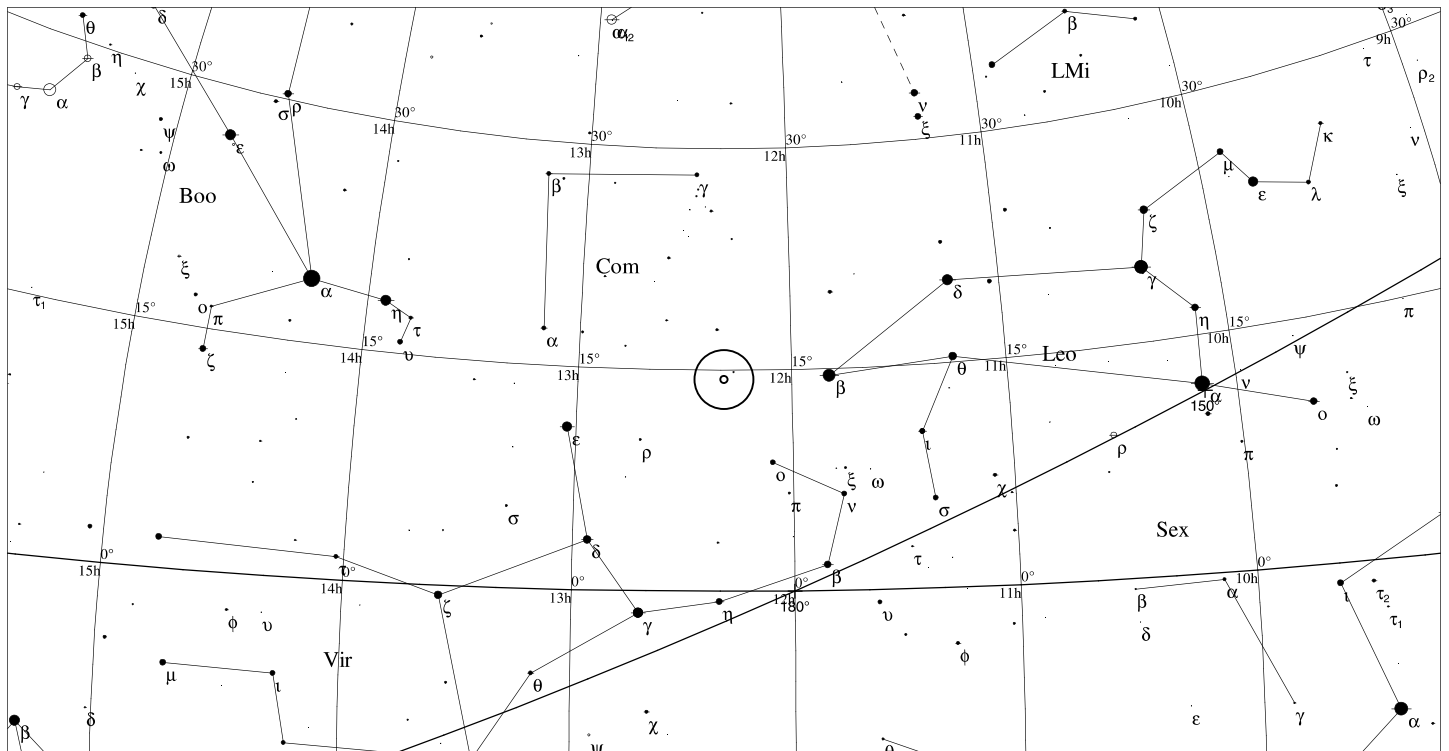

M99 Com

Galaxie

NGC 4254

Orientační mapa (na výšce 50°)