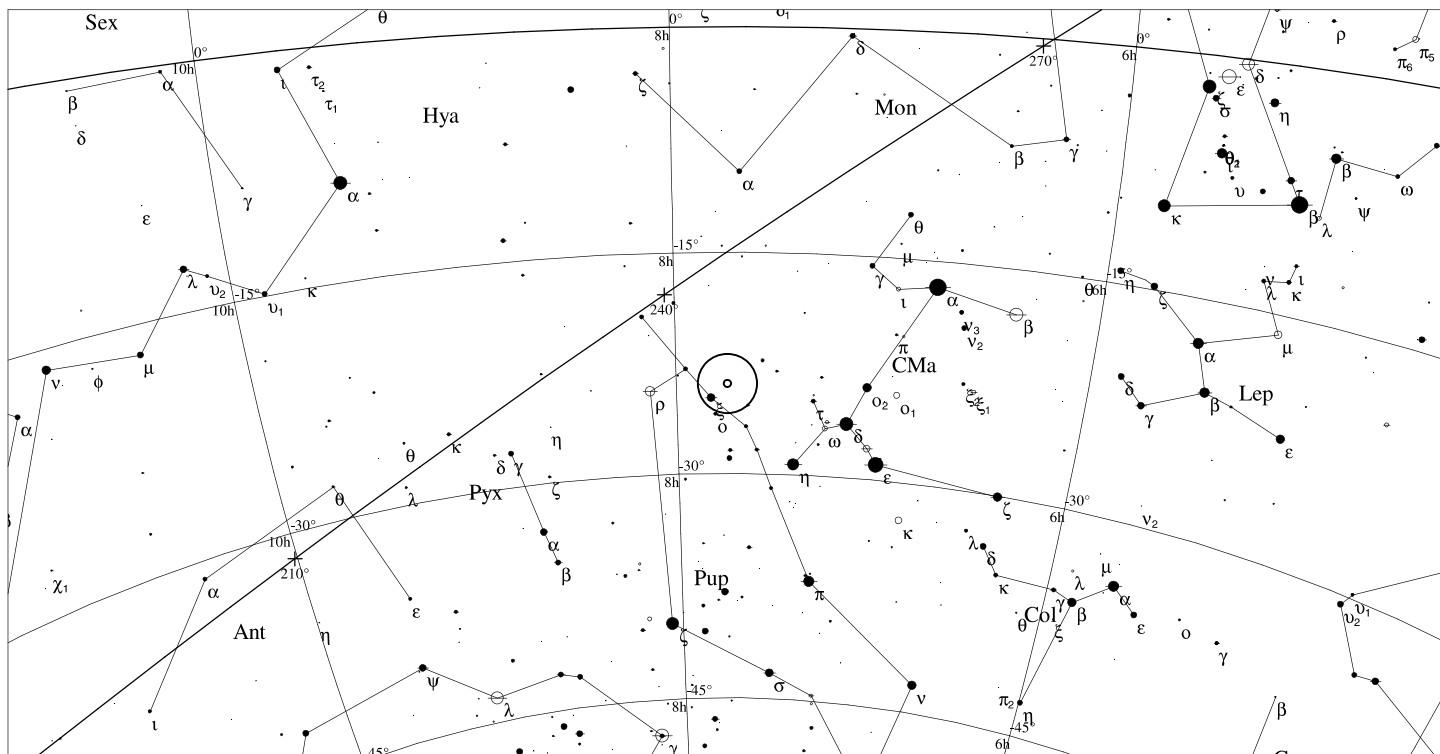

M93 Pup

Otevřená hvězdokupa

NGC 2447

Orientační mapa (na výšce 50°)

- <1
- 2
- 3
- 4
- 5
- >5.5