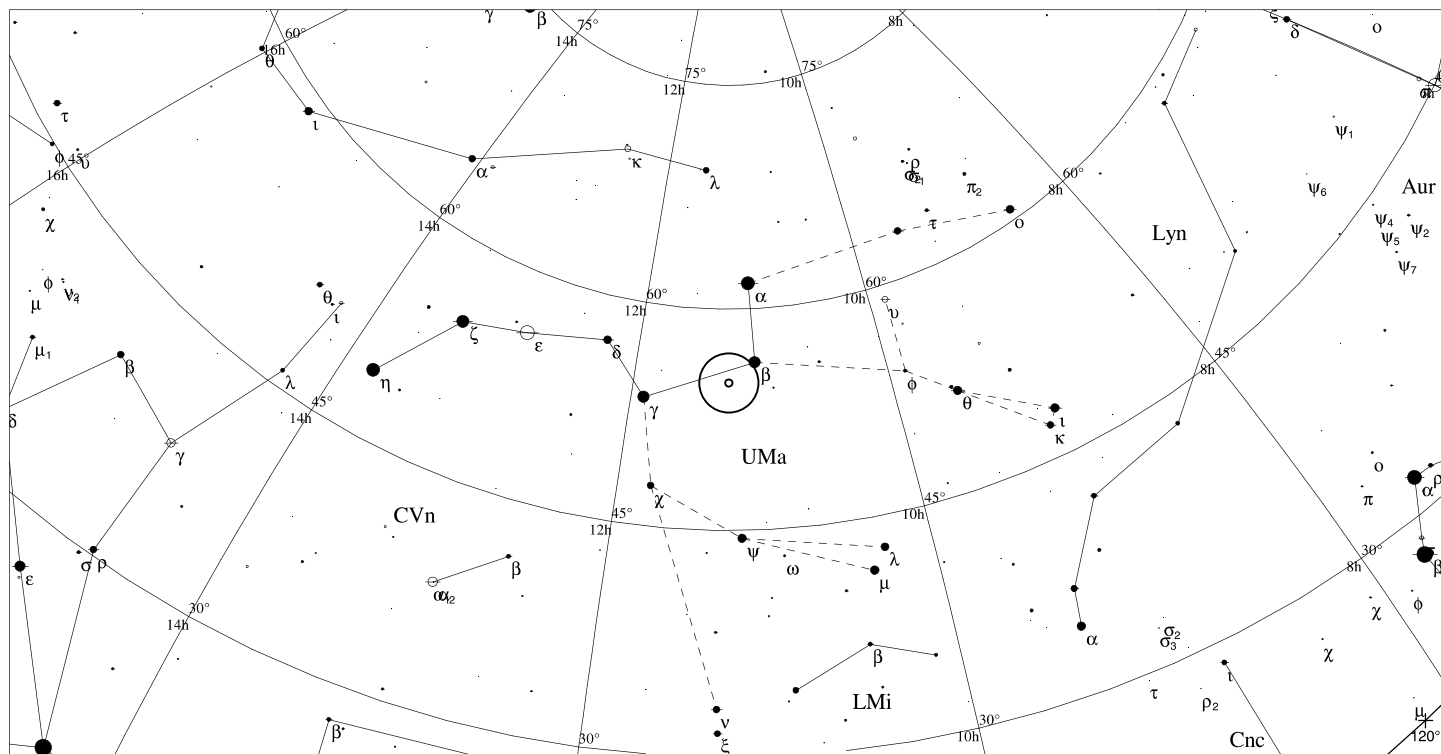

Planetární mlhovina

Soví mlhovina

PK 148+57.1

NGC 3587

- <1
- 2
- 3
- 4
- 5
- >5.5

Orientační mapa (na výšce 50°)

Mapa pro hledáček (zobrazené zorné pole 4°)

- <4
- 5
- 6
- 7
- 8
- >9