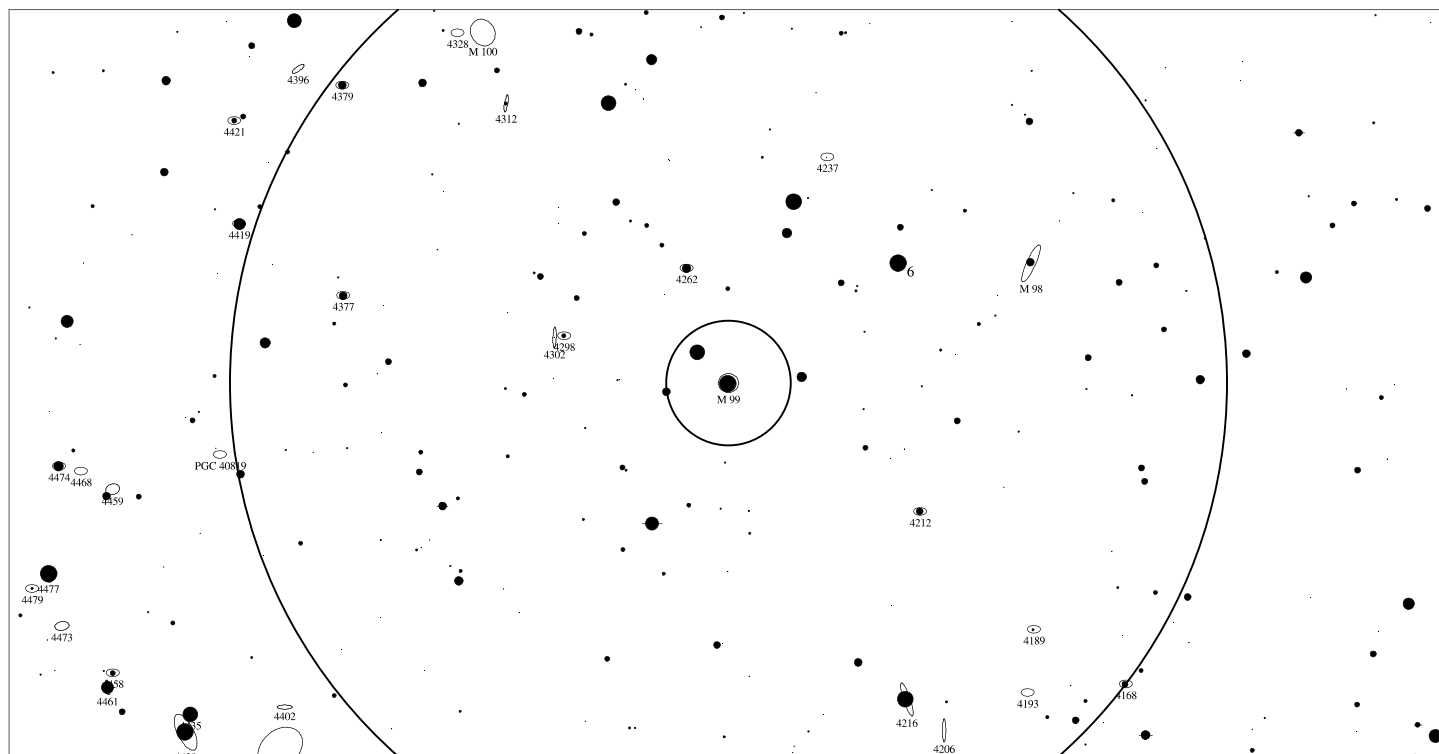

M99 Com

Galaxie

NGC 4254

- <6
- 7
- 8
- 9
- 10
- 11
- >11.5

Podrobná mapka (zorné pole 4° a 30')

LEGENDA

● Vícenásobná hvězda	□ Temná mlhovina	△ Rádiový zdroj
○ Proměnná hvězda	⊕ Kulová hvězdokupa	× Rentgenový zdroj
☄ Kometa	○ Otevřená hvězdokupa	○ Ostatní objekty
○ Galaxie	♁ Planetární mlhovina	
□ Mlhovina	⊗ Kvasar	

Informace

Rektascenze: 12h 19m 9s

Deklinace: +14° 23' 2"

Úhlová velikost: 5.0'x4.7'

Magnituda: 9.9

Plošná jasnost: 12.3 mag/čtvereční úhlovou minutu