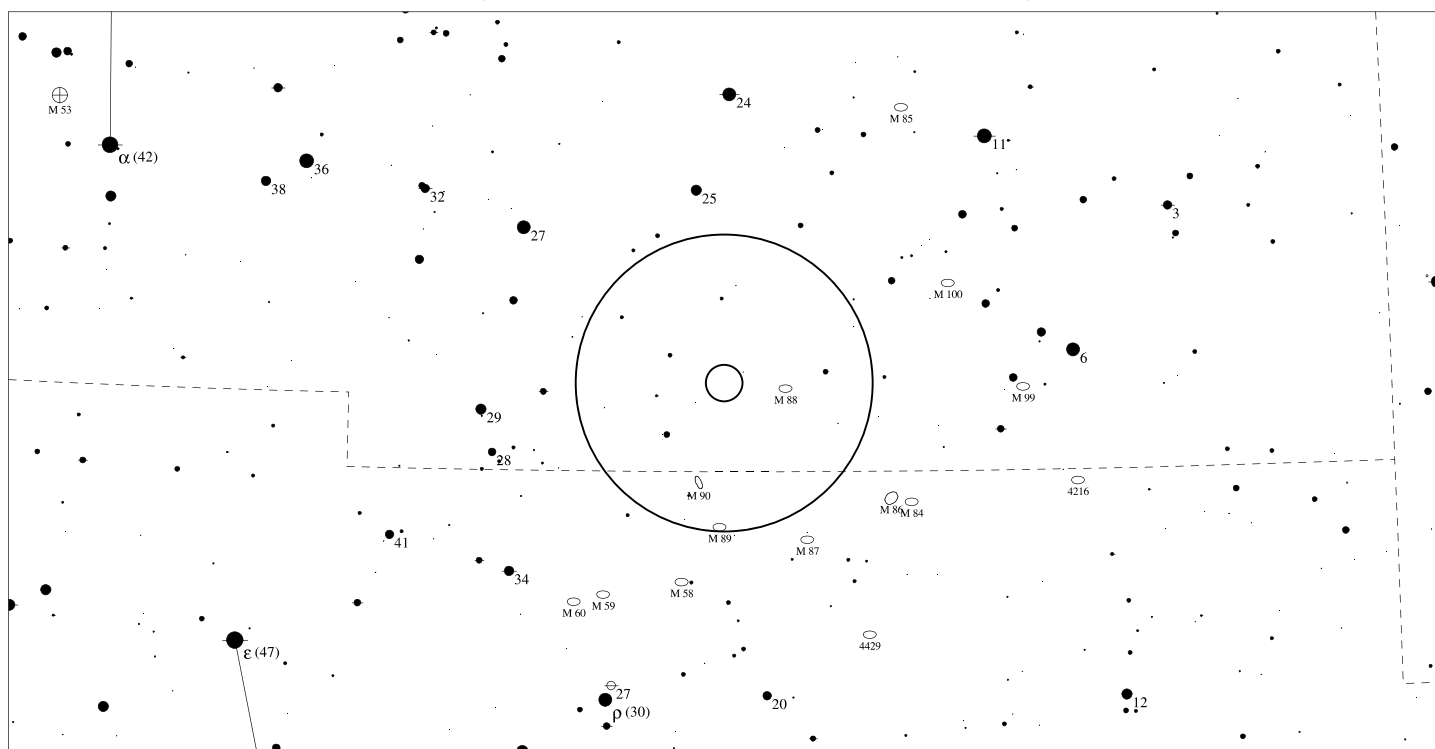

M91 Com

Galaxie

NGC 4548

- <1
- 2
- 3
- 4
- 5
- >5.5

Orientační mapa (na výšce 50°)

- <4
- 5
- 6
- 7
- 8
- >9

Mapa pro hledáček (zobrazené zorné pole 4°)

LEGENDA