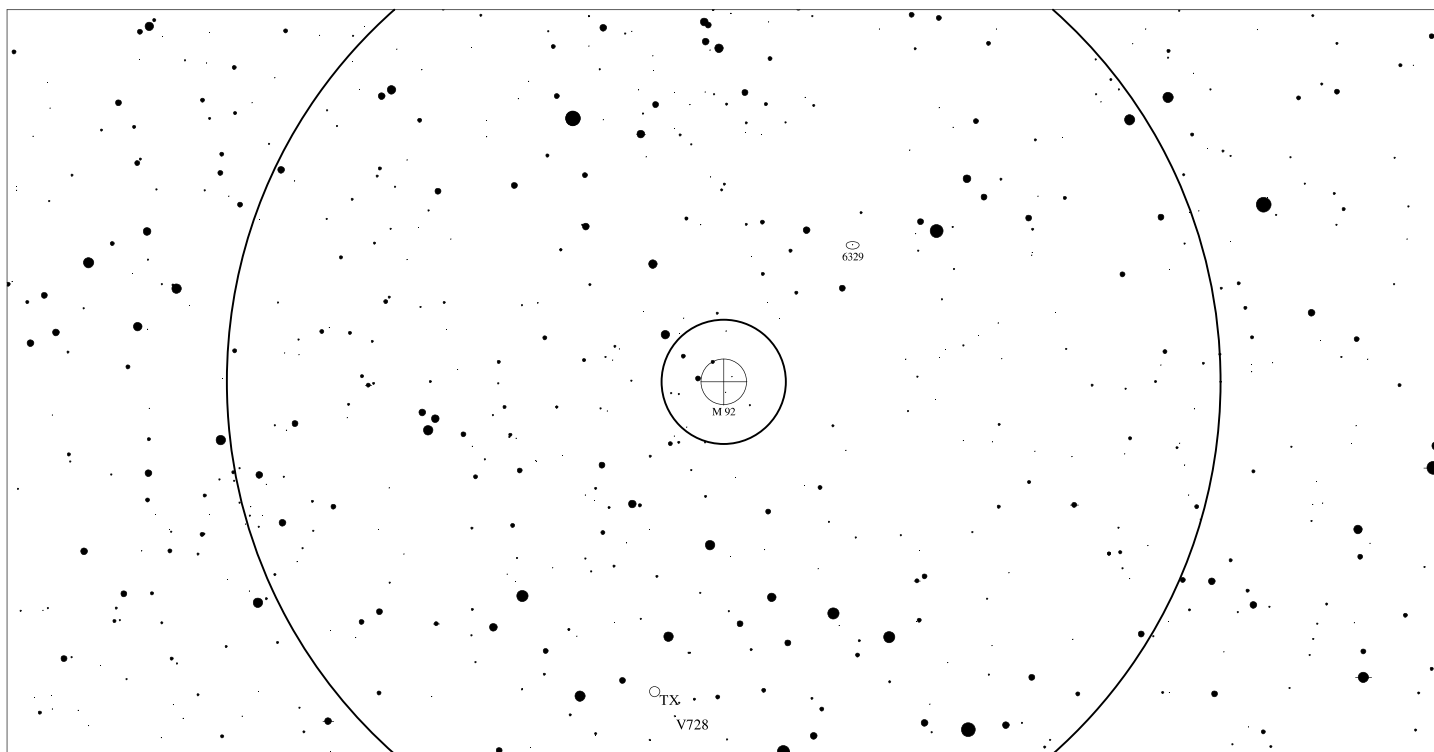

M92 Her

Kulová hvězdokupa

NGC 6341

● <6
● 7
● 8
● 9
● 10
● 11
● >11.5

Podrobná mapka (zorné pole 4° a 30')

LEGENDA

● Vícenásobná hvězda	□ Temná mlhovina	△ Rádiový zdroj
○ Proměnná hvězda	⊕ Kulová hvězdokupa	× Rentgenový zdroj
☄ Kometa	○ Otevřená hvězdokupa	○ Ostatní objekty
○ Galaxie	♁ Planetární mlhovina	
□ Mlhovina	☉ Kvasar	

Informace

Rektascenze: 17h 17m 20s

Deklinace: +43° 7' 54"

Úhlová velikost: 11.2'

Magnituda: 6.5