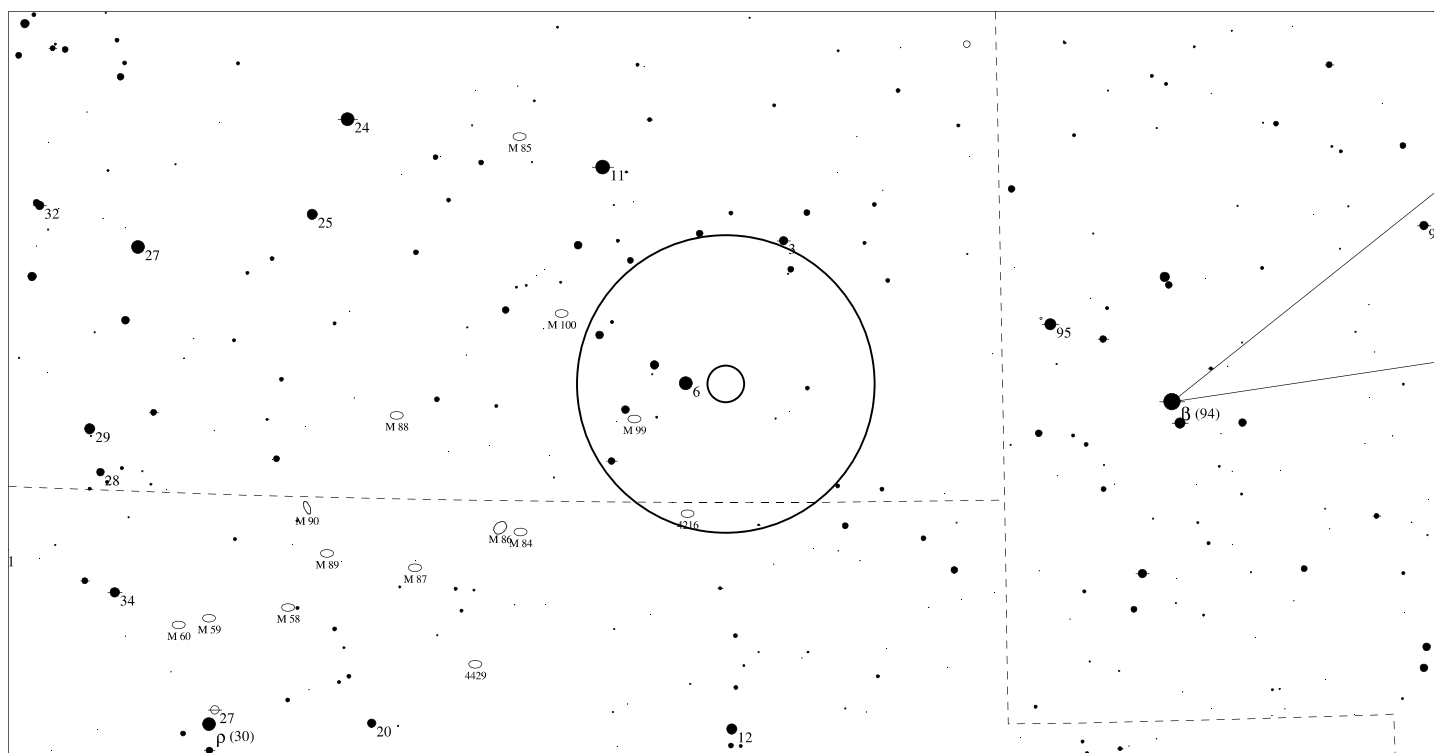

Mapa pro hledáček (zobrazené zorné pole 4°)

LEGENDA

● Vícenásobná hvězda	□ Temná mlhovina	△ Rádiový zdroj
○ Proměnná hvězda	⊕ Kulová hvězdokupa	× Rentgenový zdroj
☄ Komet	○ Otevřená hvězdokupa	○ Ostatní objekty
○ Galaxie	♁ Planetární mlhovina	
□ Mlhovina	☉ Kvasar