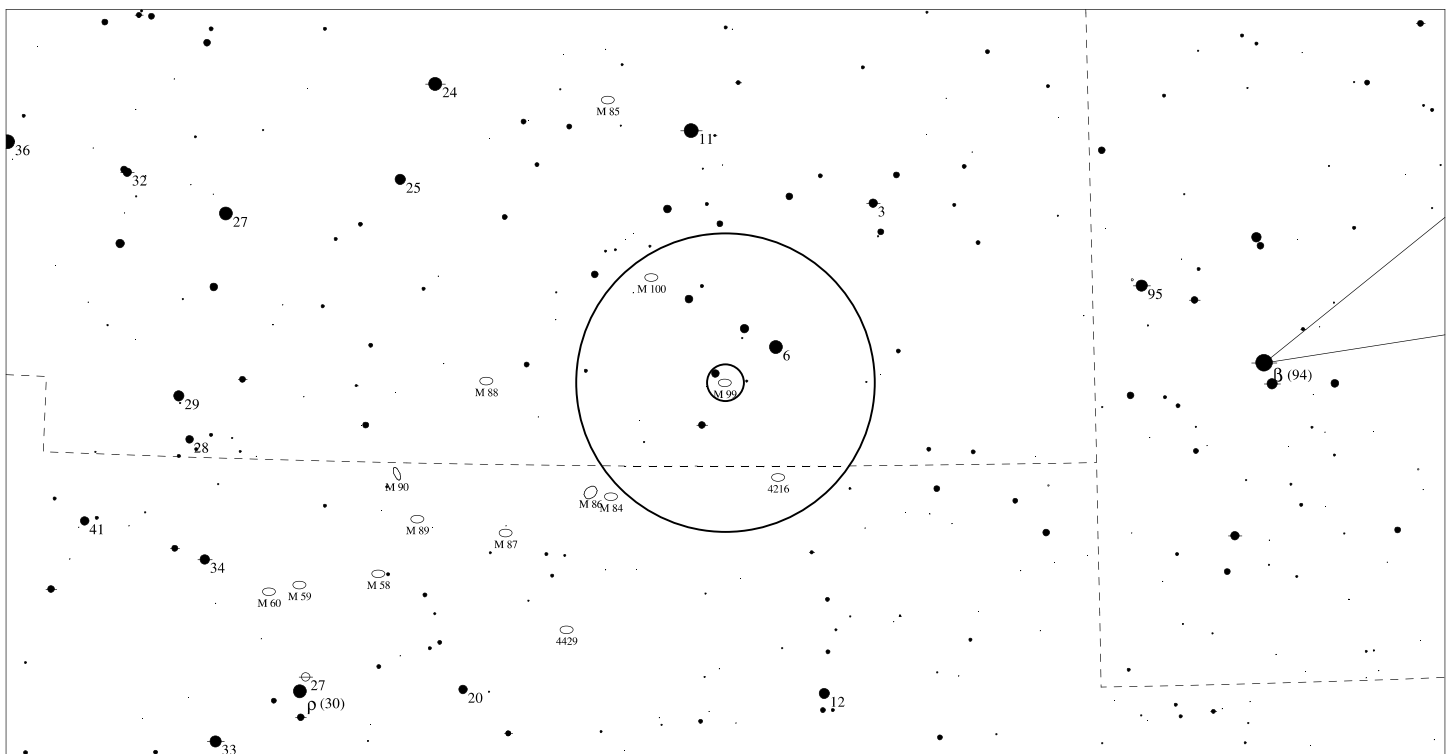

Informace

Rektascenze: **12h 14m 8s**

Deklinace: **+14° 51' 38"**

Úhlová velikost: **9.9'x2.2'**

Magnituda: **10.1**

Plošná jasnost: **13.3 mag/čtvereční úhlovou minutu**

Poziční úhel: **155°**

M99 Com

Galaxie

NGC 4254

Orientační mapa (na výšce 50°)

Mapa pro hledáček (zobrazené zorné pole 4°)

LEGENDA

- | | | |
|----------------------|-----------------------|--------------------|
| ● Vícenásobná hvězda | □ Temná mlhovina | △ Rádiový zdroj |
| ○ Proměnná hvězda | ⊕ Kulová hvězdokupa | × Rentgenový zdroj |
| ☄ Komete | ○ Otevřená hvězdokupa | ○ Ostatní objekty |
| ○ Galaxie | ◇ Planetární mlhovina | |
| □ Mlhovina | ⊗ Kvasar | |

Informace

Rektascenze: **12h 23m 15s**

Deklinace: **+15° 47' 18"**

Úhlová velikost: **6.8'x5.8'**

Magnituda: **9.4**

Plošná jasnost: **13.2 mag/čtvereční úhlovou minutu**

Poziční úhel: **30°**