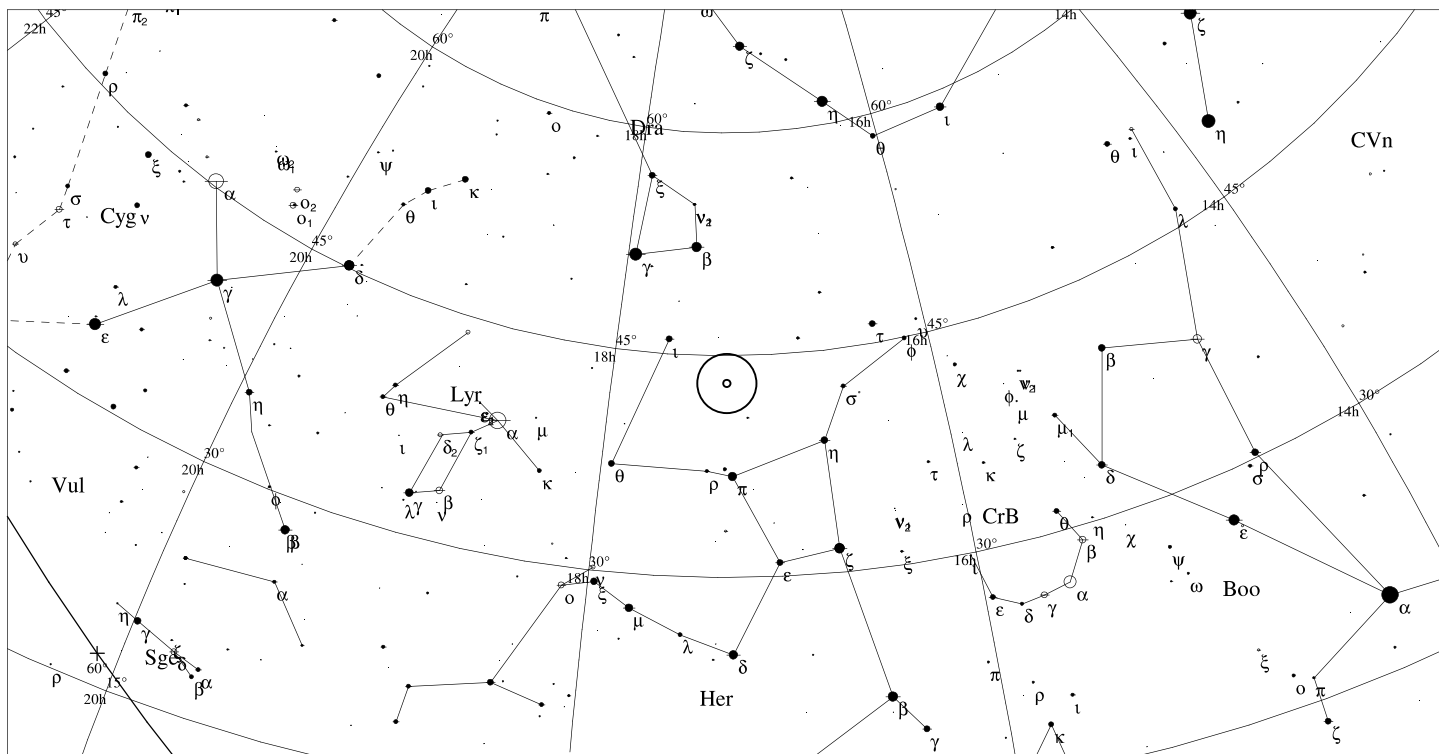

M92 Her

Kulová hvězdokupa

NGC 6341

Orientační mapa (na výšce 50°)