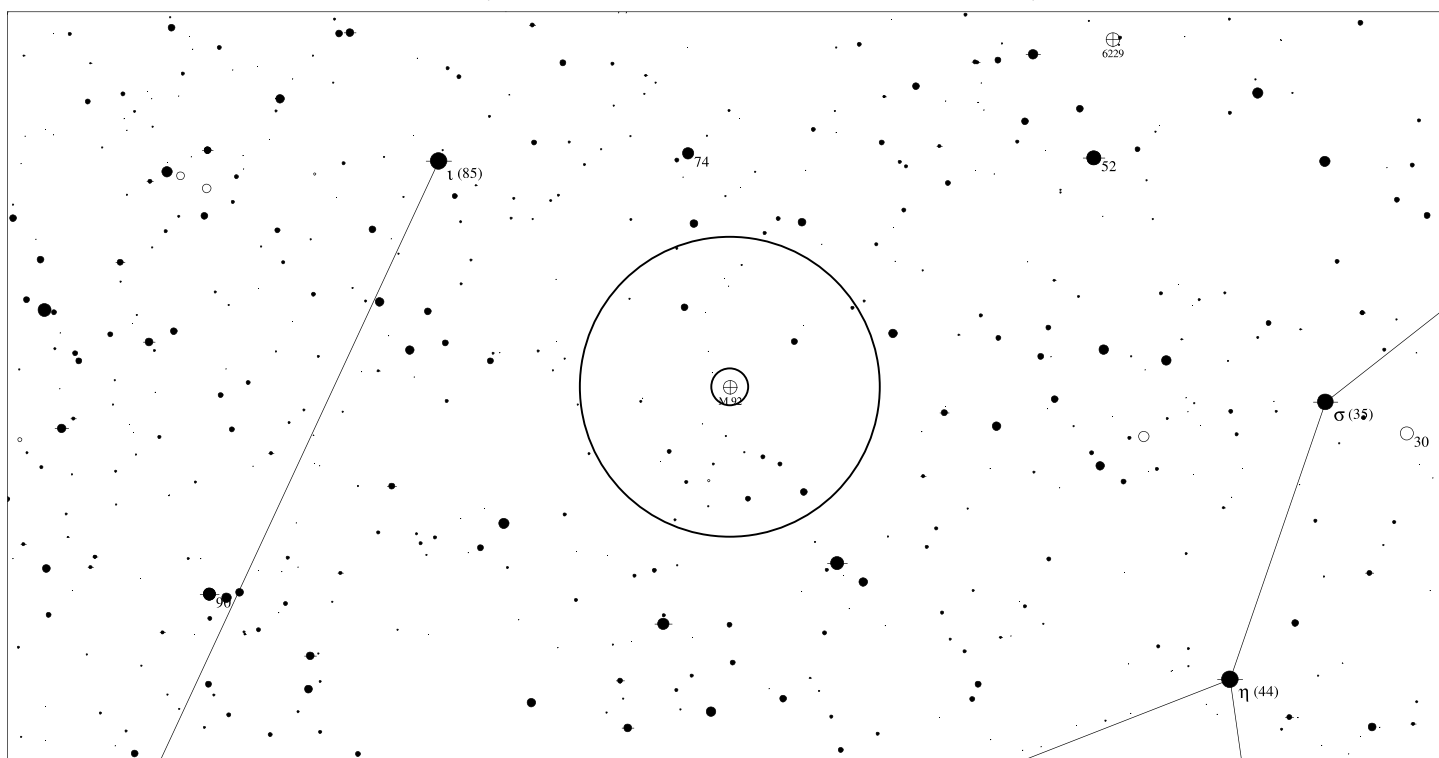

Kulová hvězdokupa

NGC 6341

Orientační mapa (na výšce 50°)

Mapa pro hledáček (zobrazené zorné pole 4°)

LEGENDA

- | | | |
|----------------------|-----------------------|--------------------|
| ● Vícenásobná hvězda | □ Temná mlhovina | △ Rádiový zdroj |
| ○ Proměnná hvězda | ⊕ Kulová hvězdokupa | × Rentgenový zdroj |
| ☄ Komete | ○ Otevřená hvězdokupa | ○ Ostatní objekty |
| ☾ Galaxie | ◇ Planetární mlhovina | |
| □ Mlhovina | ⊗ Kvasar | |