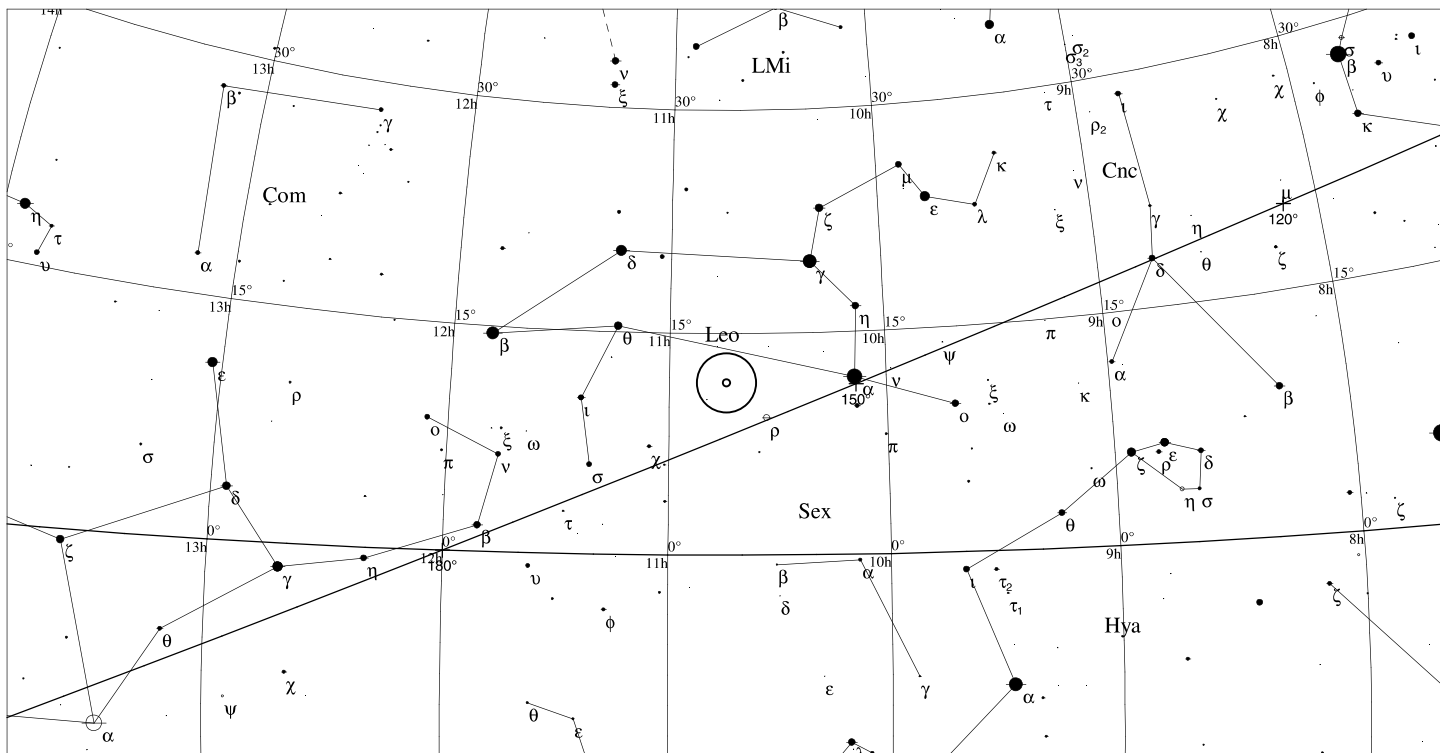

M95 Leo

Galaxie

NGC 3351

- <1
- 2
- 3
- 4
- 5
- >5.5

Orientační mapa (na výšce 50°)

- <4
- 5
- 6
- 7
- 8
- >9