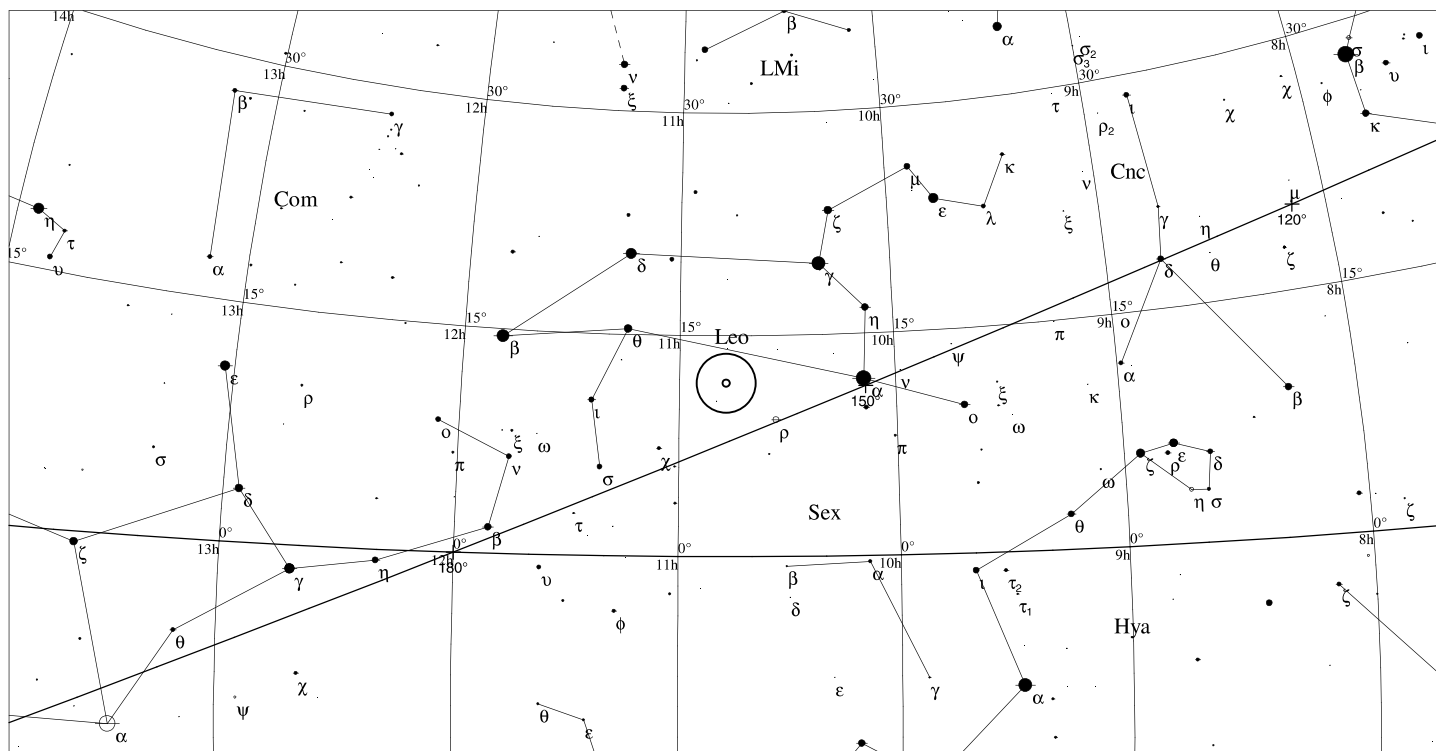

M96 Leo

Galaxie

NGC 3368

- <1 >5.5
- 2
- 3
- 4
- 5

Orientační mapa (na výšce 50°)