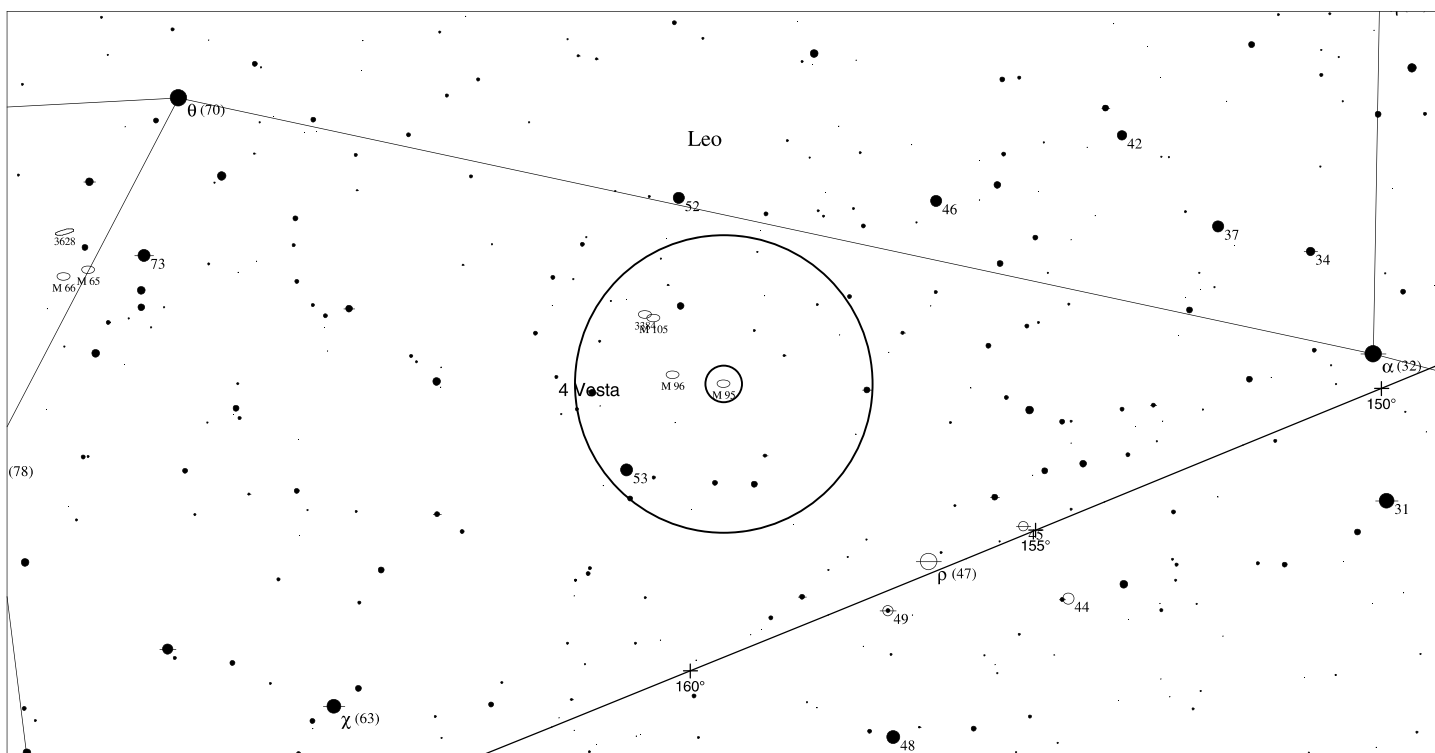

Galaxie

NGC 3351

- <1
- 2
- 3
- 4
- 5
- >5.5

Orientační mapa (na výšce 50°)

- <4
- 5
- 6
- 7
- 8
- >9

Mapa pro hledáček (zobrazené zorné pole 4°)

LEGENDA

- | | | |
|----------------------|-----------------------|--------------------|
| ● Vícenásobná hvězda | □ Temná mlhovina | △ Rádiový zdroj |
| ○ Proměnná hvězda | ⊕ Kulová hvězdokupa | × Rentgenový zdroj |
| ☄ Komet | ○ Otevřená hvězdokupa | ○ Ostatní objekty |
| ○ Galaxie | ◇ Planetární mlhovina | |
| □ Mlhovina | ⊗ Kvasar | |