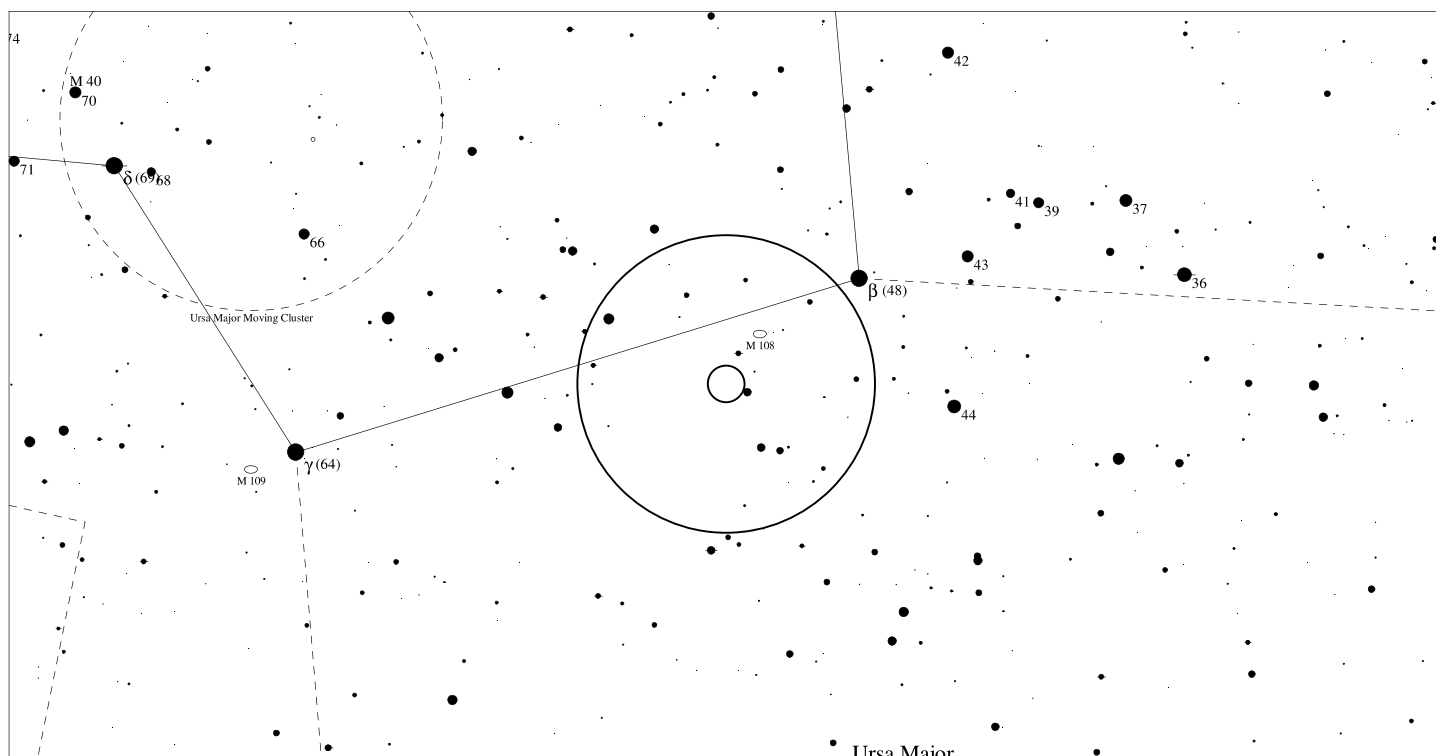

Planetární mlhovina

Soví mlhovina

PK 148+57.1

NGC 3587

- <1
- 2
- 3
- 4
- 5
- >5.5

Orientační mapa (na výšce 50°)

Mapa pro hledáček (zobrazené zorné pole 4°)

- <4
- 5
- 6
- 7
- 8
- >9