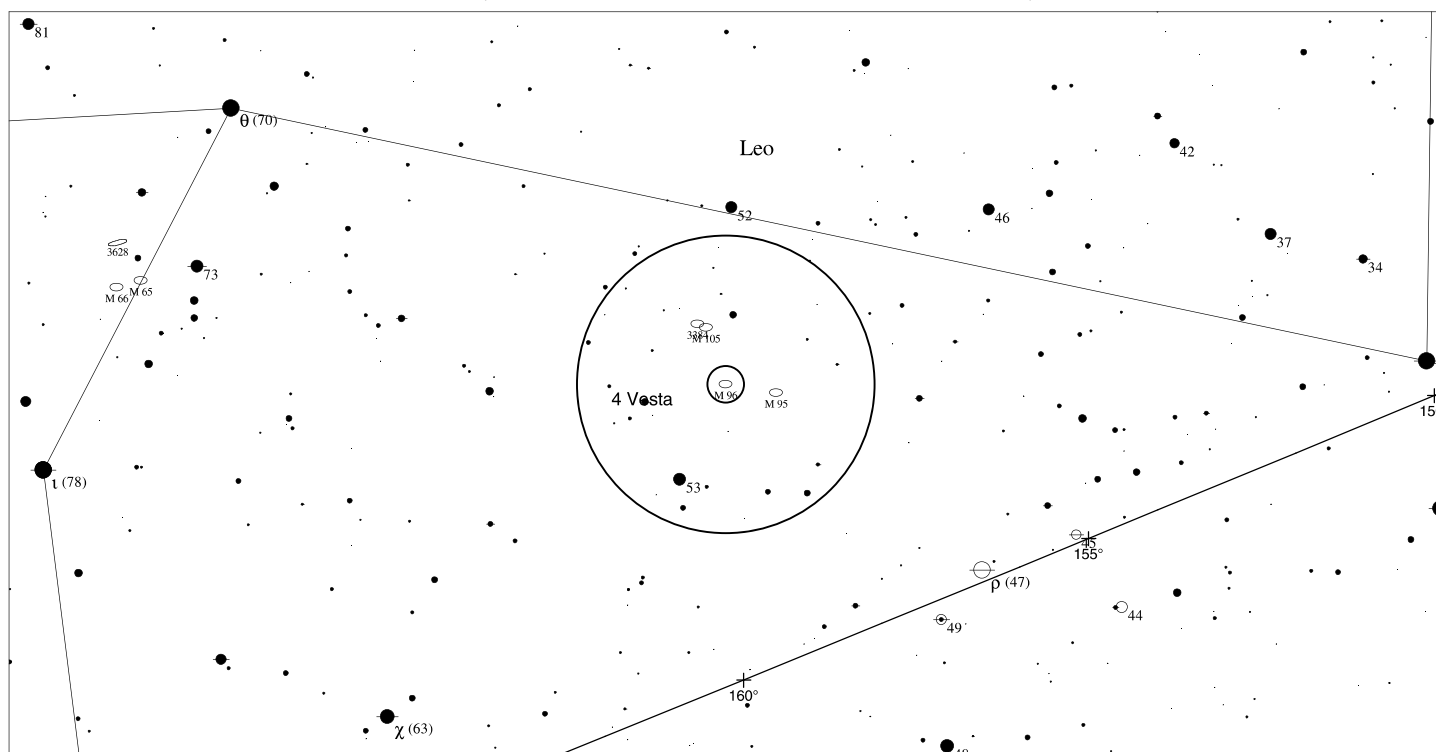

Galaxie

NGC 3368

- <1 >5.5
- 2
- 3
- 4
- 5

Orientační mapa (na výšce 50°)

Mapa pro hledáček (zobrazené zorné pole 4°)

- <4 >9
- 5
- 6
- 7
- 8

LEGENDA

- | | | |
|----------------------|-----------------------|--------------------|
| ● Vícenásobná hvězda | □ Temná mlhovina | △ Rádiový zdroj |
| ○ Proměnná hvězda | ⊕ Kulová hvězdokupa | × Rentgenový zdroj |
| ☄ Komet | ○ Otevřená hvězdokupa | ○ Ostatní objekty |
| ○ Galaxie | ♁ Planetární mlhovina | |
| □ Mlhovina | ☉ Kvasar | |