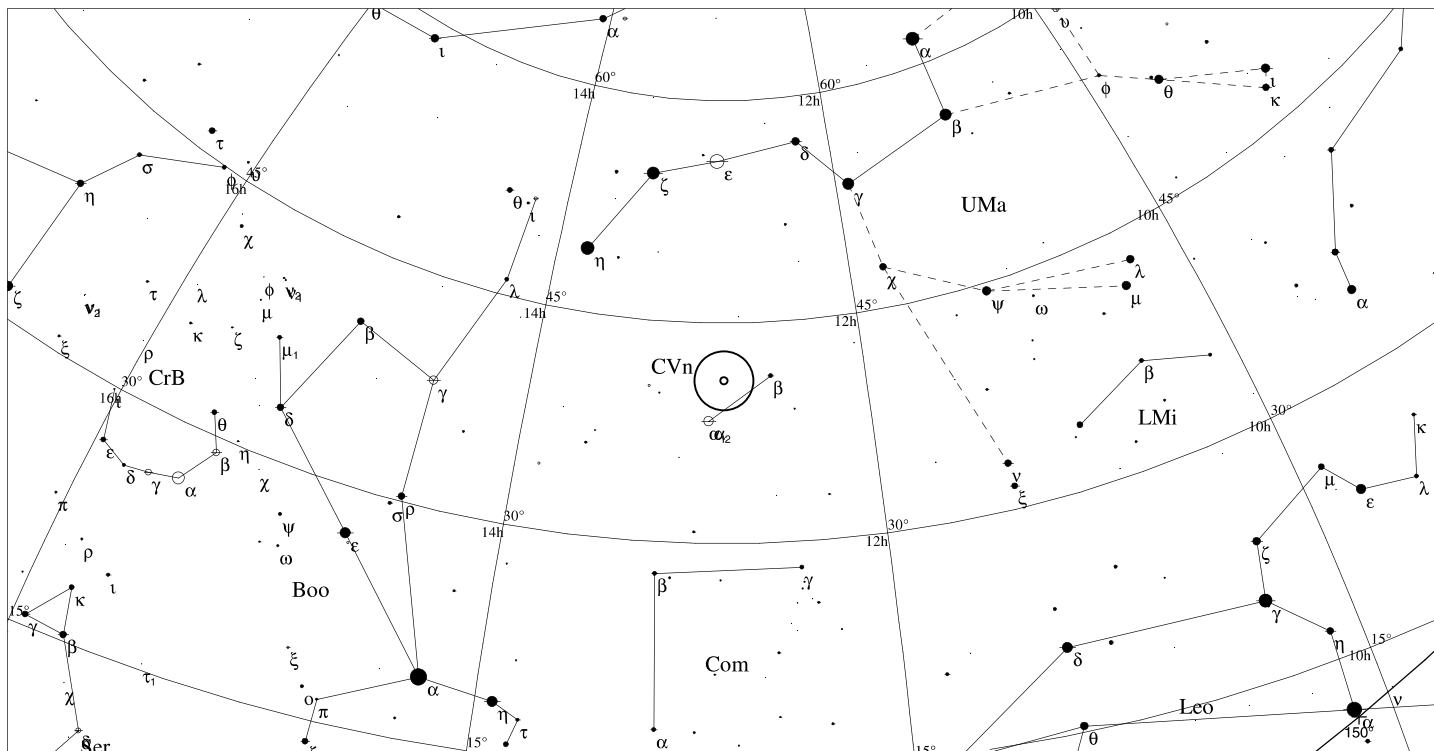

- <1
- 2
- 3
- 4
- 5

Orientační mapa (na výšce 50°)

Mapa pro hledáček (zobrazené zorné pole 4°)

- <4
- 5
- 6
- 7
- 8
- >9

LEGENDA

- Vícenásobná hvězda
- Proměnná hvězda
- ☄ Komet
- Galaxie
- Mlhovina
- Temná mlhovina
- ⊕ Kulová hvězdokupa
- Otevřená hvězdokupa
- ◇ Planetární mlhovina
- ⊗ Kvasar
- △ Rádiový zdroj
- × Rentgenový zdroj
- Ostatní objekty