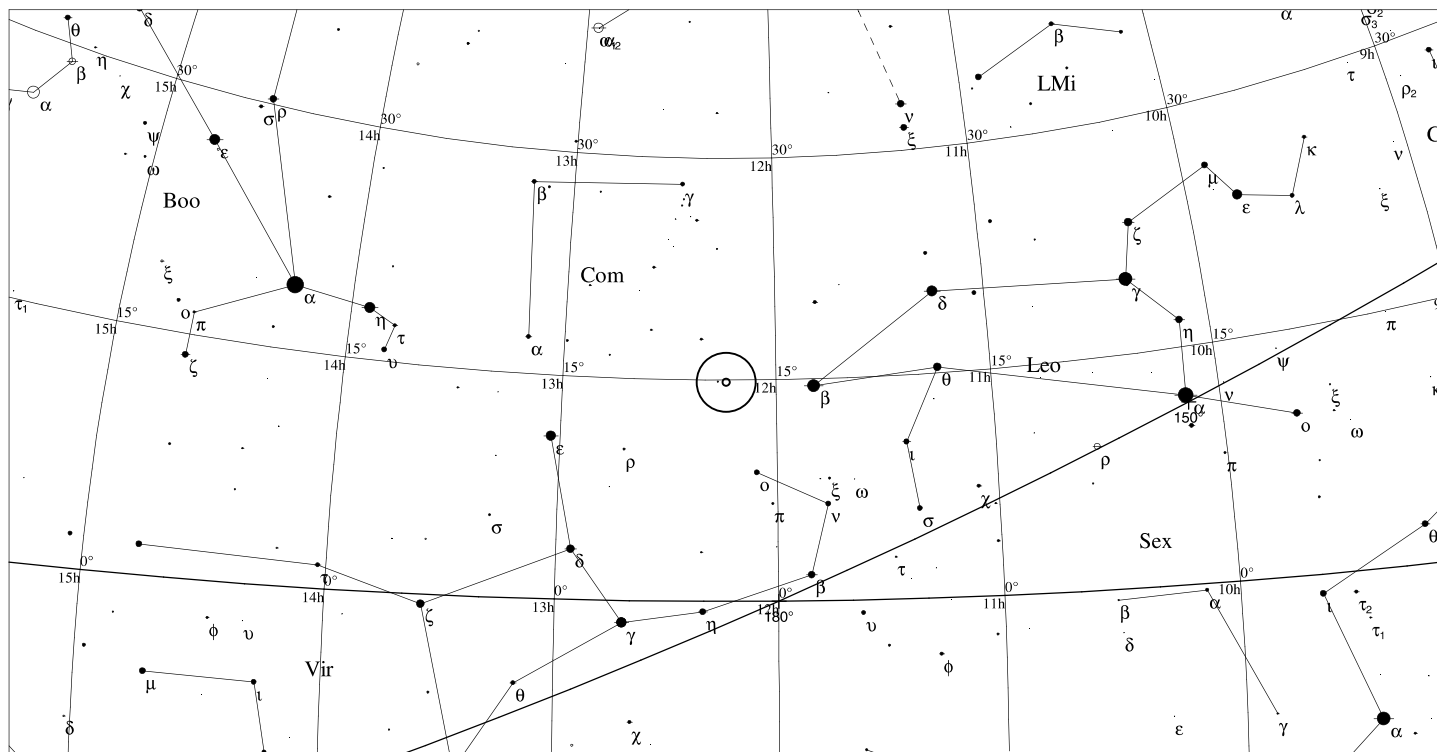

M98 Com

Galaxie

NGC 4192

Orientační mapa (na výšce 50°)