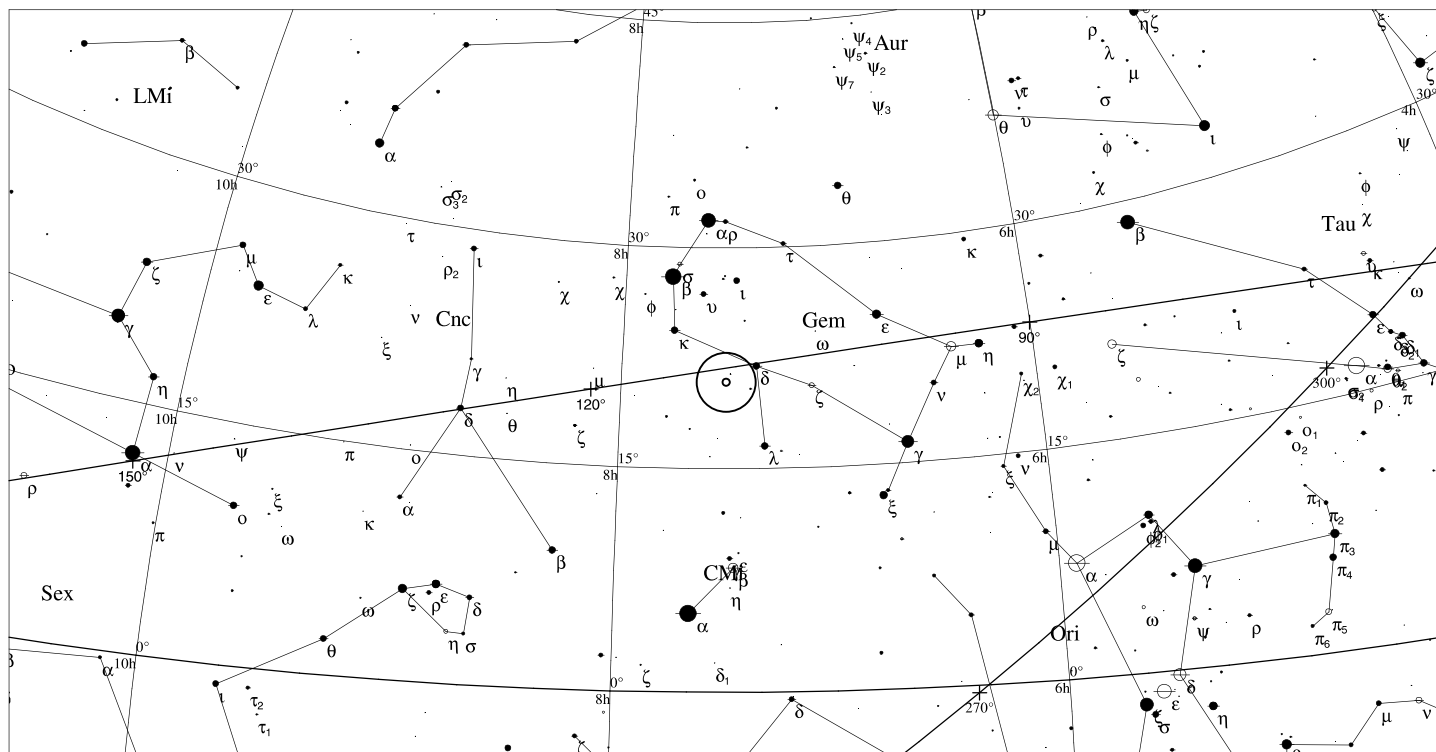

NGC 2392

- <1 >5.5
- 2
- 3
- 4
- 5

Orientační mapa (na výšce 50°)

- <4 >9
- 5
- 6
- 7
- 8

Mapa pro hledáček (zobrazené zorné pole 4°)

LEGENDA

- | | | |
|----------------------|-----------------------|--------------------|
| ● Vícenásobná hvězda | □ Temná mlhovina | △ Rádiový zdroj |
| ○ Proměnná hvězda | ⊕ Kulová hvězdokupa | × Rentgenový zdroj |
| ☄ Komet | ○ Otevřená hvězdokupa | ○ Ostatní objekty |
| ☾ Galaxie | ◇ Planetární mlhovina | |
| □ Mlhovina | ⊗ Kvasar | |