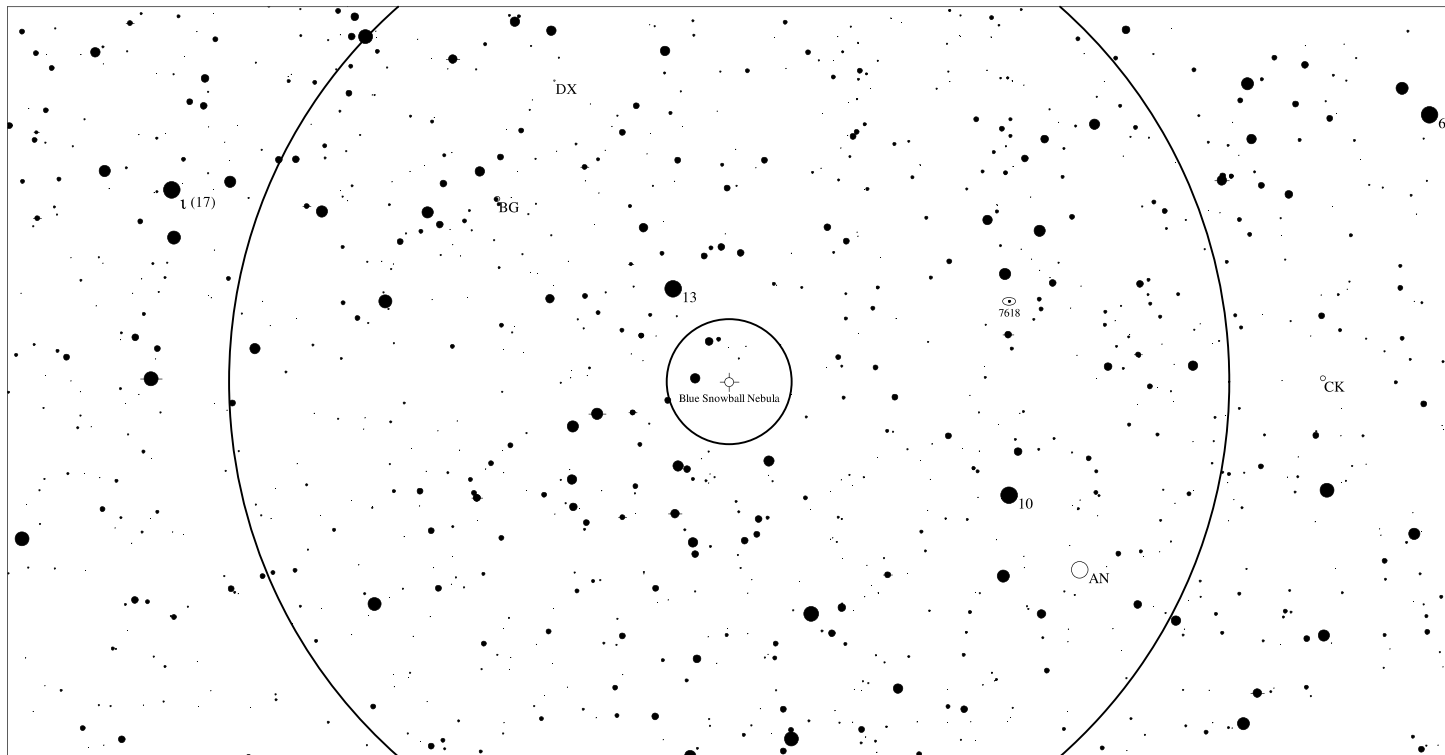

And

Modrá sněhová koule

NGC 7662

Planetární mlhovina

PK106-17.1

● <6
● 7
● 8
● 9
● 10
● 11
● >11.5

Podrobná mapka (zorné pole 4° a 30')

LEGENDA