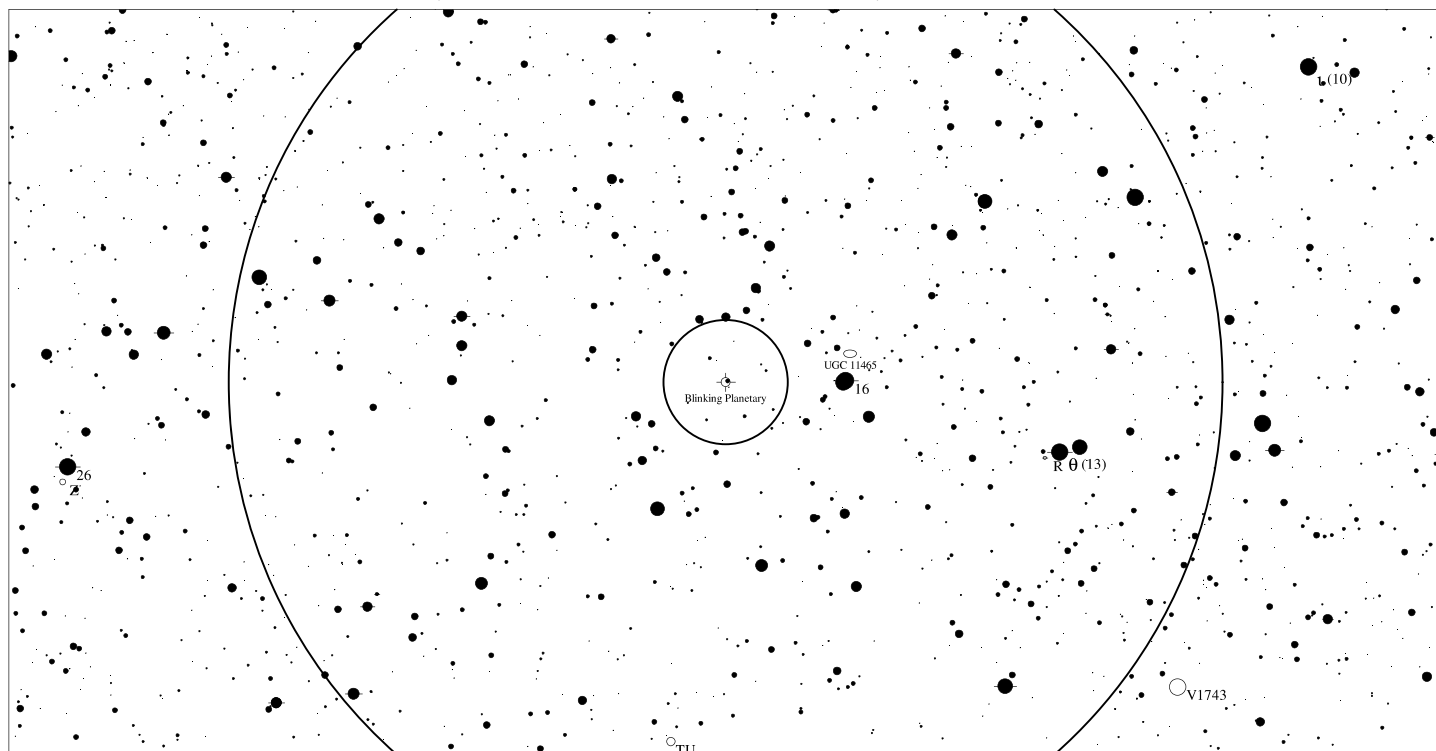

Podrobná mapka (zorné pole 4° a 30')

LEGENDA

● Vícenásobná hvězda	□ Temná mlhovina	△ Rádiový zdroj
○ Proměnná hvězda	⊕ Kulová hvězdokupa	× Rentgenový zdroj
☄ Kometa	○ Otevřená hvězdokupa	○ Ostatní objekty
○ Galaxie	♁ Planetární mlhovina	
□ Mlhovina	☉ Kvasar	

Informace

Rektascenze: **19h 45m 3s**

Deklinace: **+50° 32' 24"**

Úhlová velikost: **27.0"x24.0"**

Magnituda: **8.8**

Integrated visual magnitude: 9.8

Average diameter of brightest part of nebula: 25"
(with a fainter spherical envelope)

Mean radial velocity: -6 km/sec

Magnitude of central star: 10.2

Expansion velocity: 13 km/sec