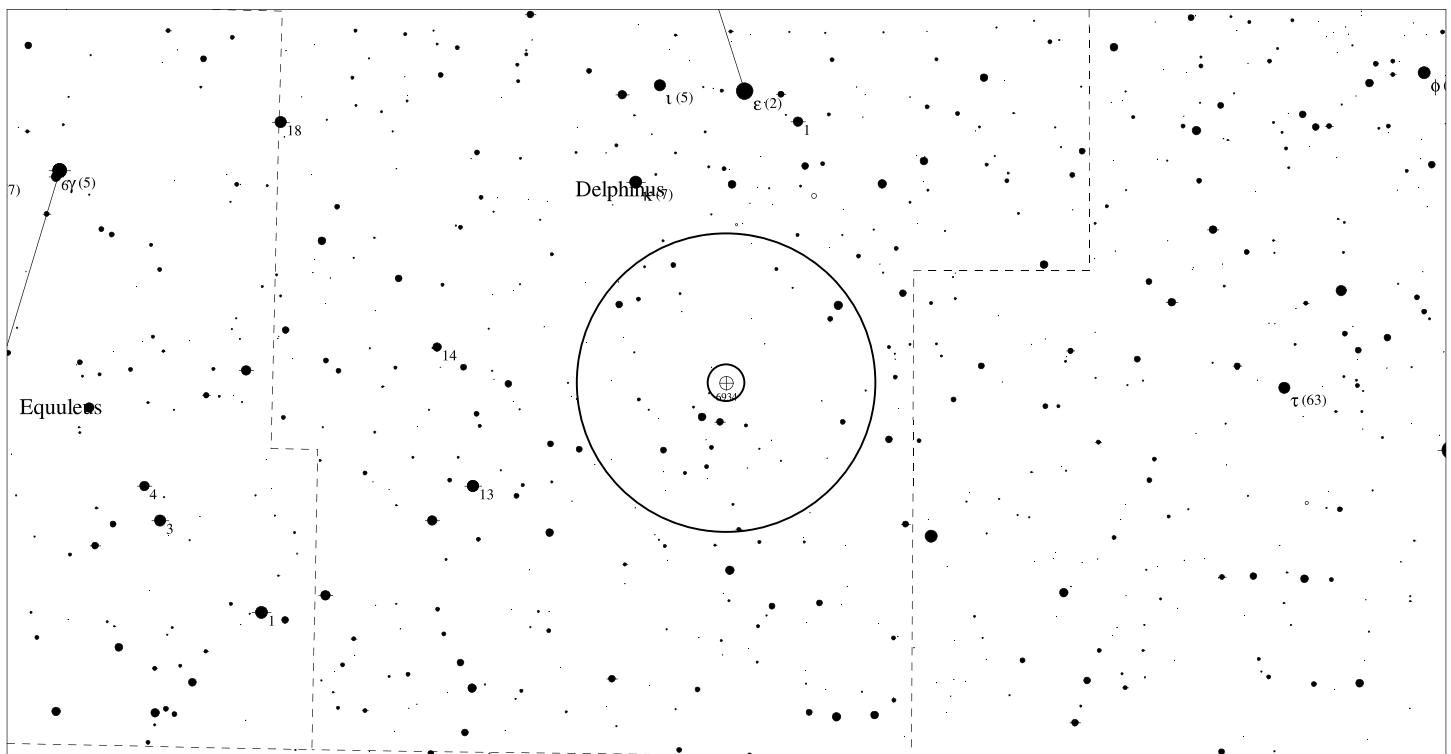

Mapa pro hledáček (zobrazené zorné pole 4°)

- <4
- 5
- 6
- 7
- 8
- >9

LEGENDA

● Vícenásobná hvězda	□ Temná mlhovina	△ Rádiový zdroj
○ Proměnná hvězda	⊕ Kulová hvězdokupa	× Rentgenový zdroj
☄ Komet	○ Otevřená hvězdokupa	○ Ostatní objekty
☾ Galaxie	◇ Planetární mlhovina	
□ Mlhovina	⊗ Kvasar