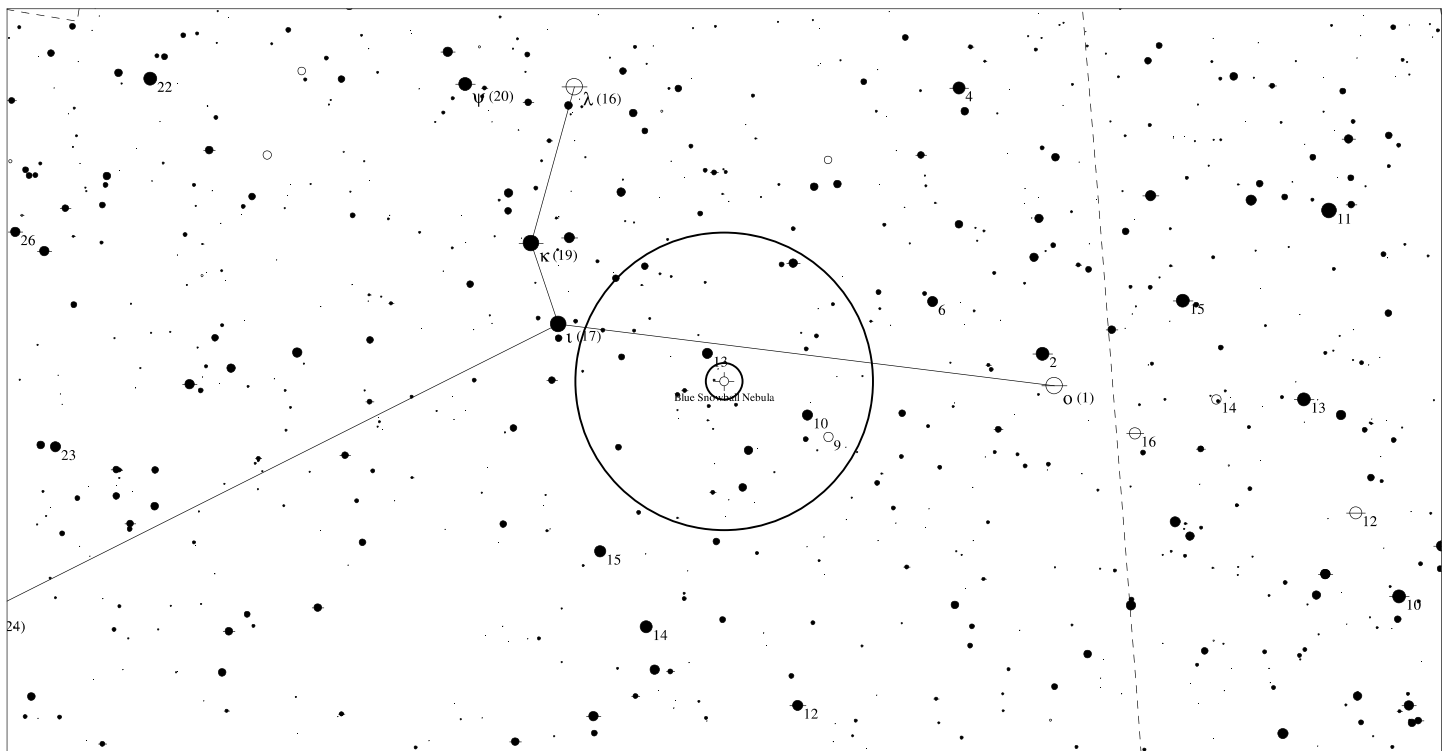

Informace

Rektascenze: 17h 58m 37s

Deklinace: +66° 38' 2"

Úhlová velikost: 22.0"x16.0"

Magnituda: 8.3

And

Modrá sněhová koule

NGC 7662

Planetární mlhovina

PK106-17.1

Orientační mapa (na výšce 50°)

Mapa pro hledáček (zobrazené zorné pole 4°)

LEGENDA

- | | | |
|----------------------|-----------------------|--------------------|
| ● Vícenásobná hvězda | □ Temná mlhovina | △ Rádiový zdroj |
| ○ Proměnná hvězda | ⊕ Kulová hvězdokupa | × Rentgenový zdroj |
| ☄ Komet | ○ Otevřená hvězdokupa | ○ Ostatní objekty |
| ○ Galaxie | ◇ Planetární mlhovina | |
| □ Mlhovina | ⊗ Kvasar | |

And

Modrá sněhová koule

NGC 7662

Planetární mlhovina

PK106-17.1

● <6
● 7
● 8
● 9
● 10
● 11
● >11.5

Podrobná mapka (zorné pole 4° a 30')

LEGENDA