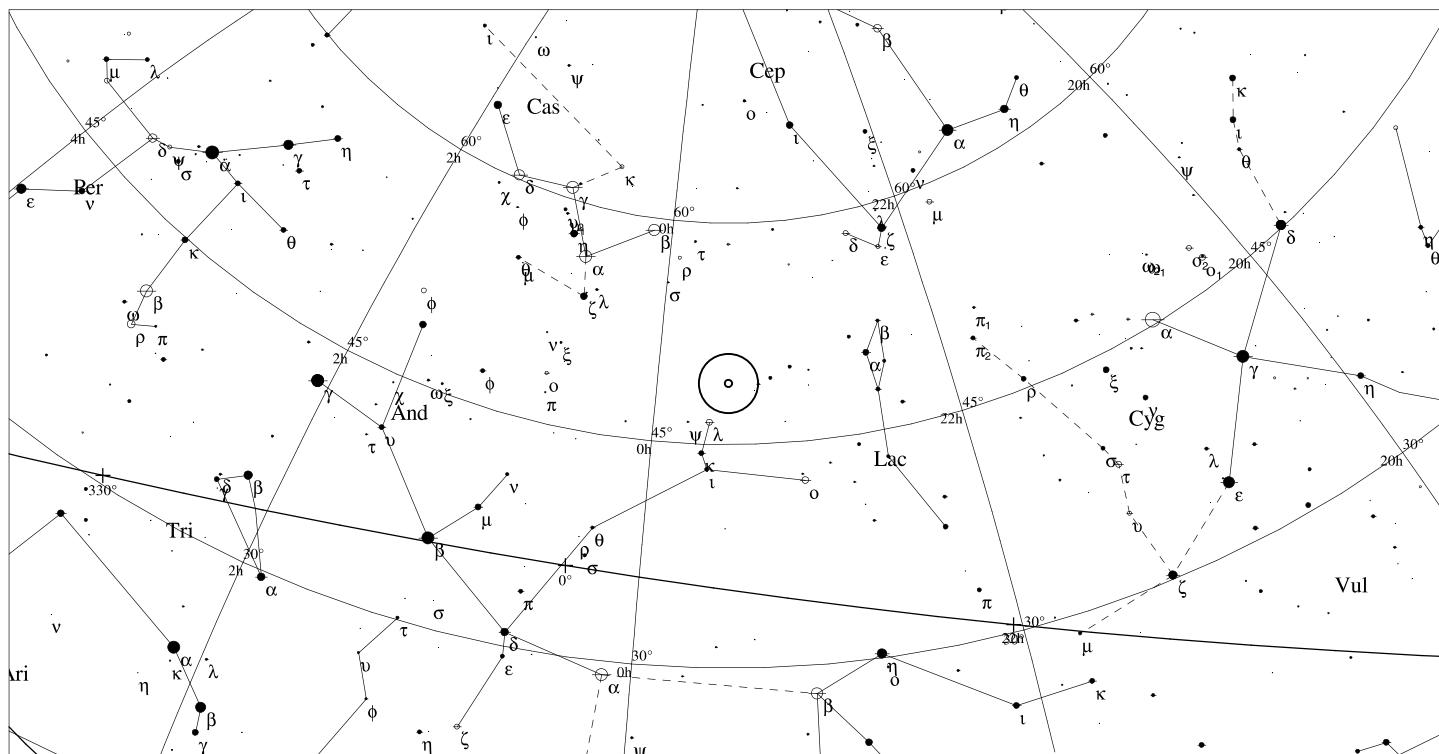

And

Otevřená hvězdokupa

NGC 7686

- <1
- 2
- 3
- 4
- 5
- >5.5

Orientační mapa (na výšce 50°)