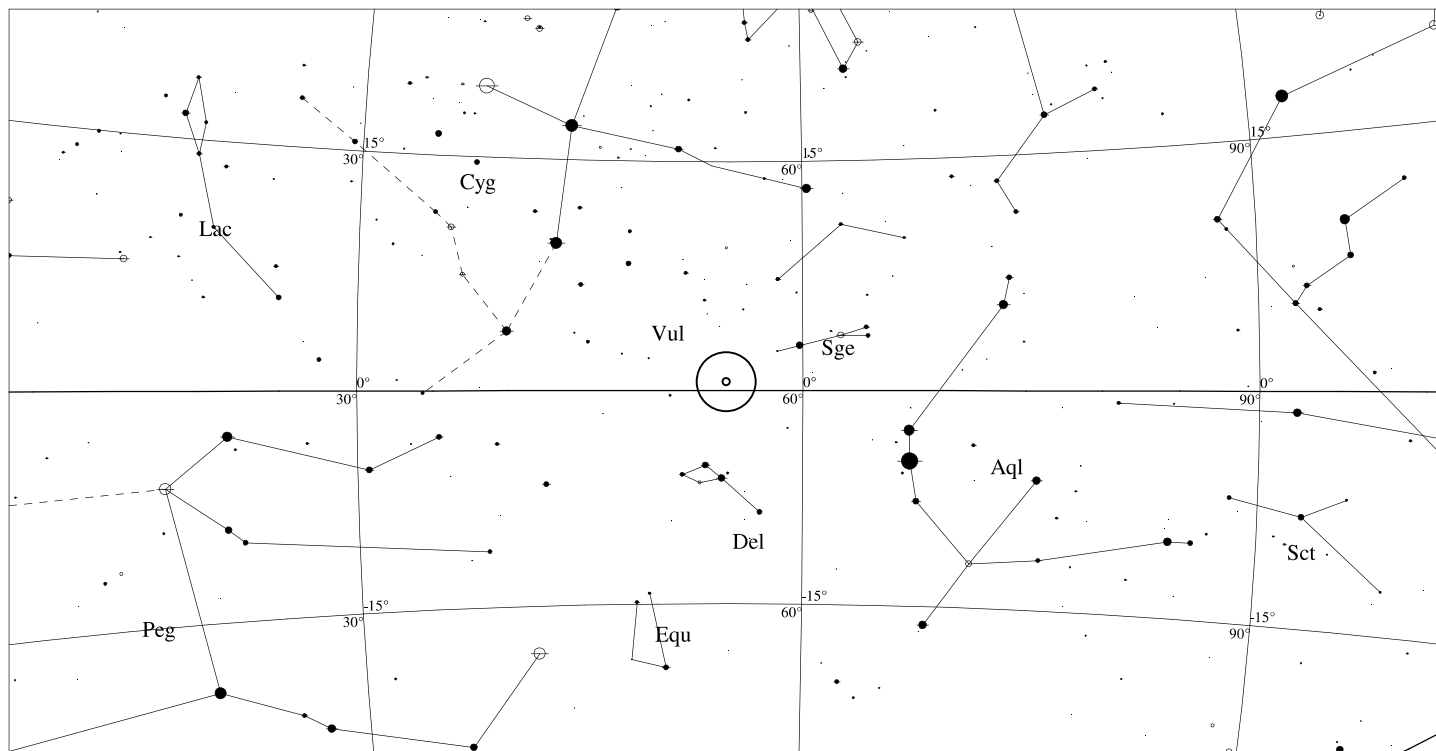

Del

Planetární mlhovina

Modrý záblesk

PK61-9.1

NGC 6905

- <1
- 2
- 3
- 4
- 5
- >5.5

Orientační mapa (na výšce 50°)