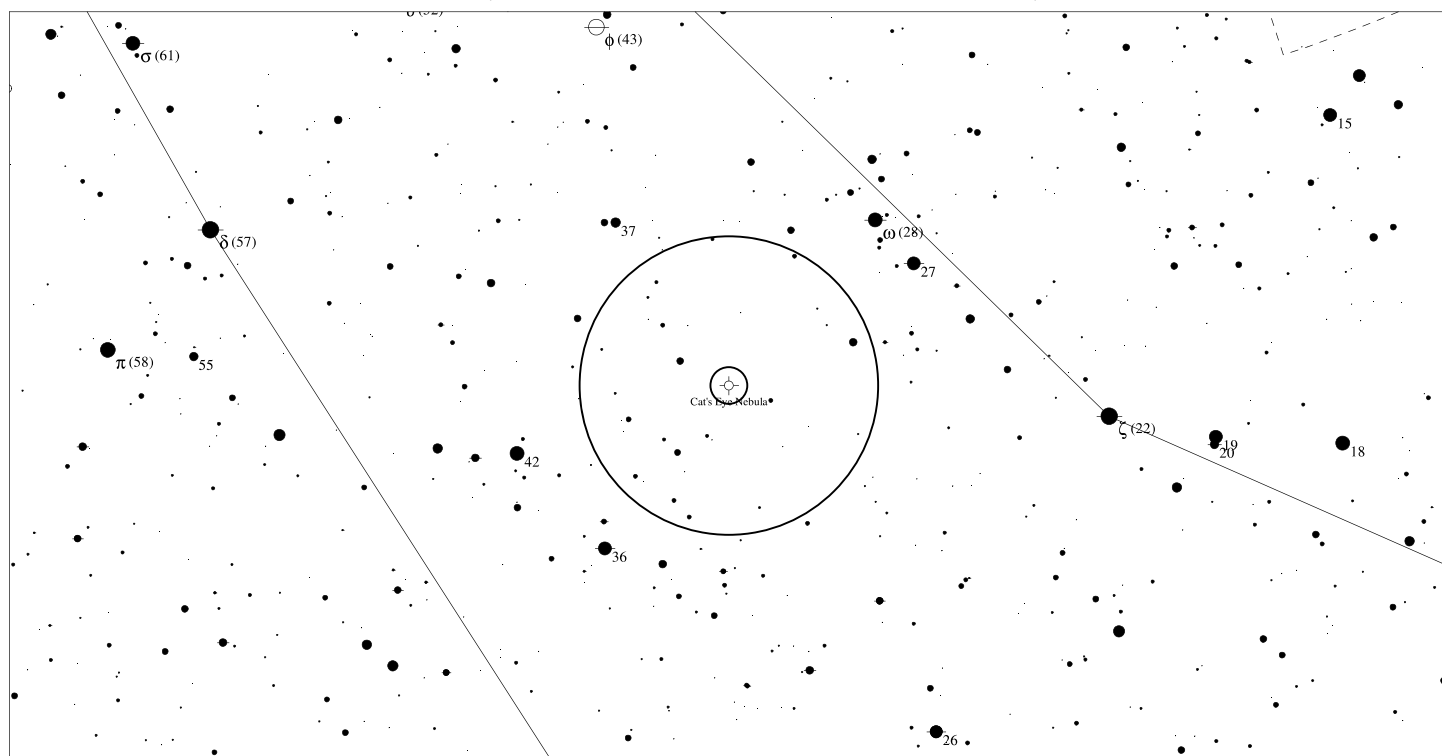

Orientační mapa (na výšce 50°)

Mapa pro hledáček (zobrazené zorné pole 4°)

LEGENDA

- | | | |
|----------------------|-----------------------|--------------------|
| ● Vícenásobná hvězda | □ Temná mlhovina | △ Rádiový zdroj |
| ○ Proměnná hvězda | ⊕ Kulová hvězdokupa | × Rentgenový zdroj |
| ☄ Komet | ○ Otevřená hvězdokupa | ○ Ostatní objekty |
| ☾ Galaxie | ♁ Planetární mlhovina | |
| □ Mlhovina | ☿ Kvasar | |

Dra

Planetární mlhovina

Kočičí oko

PK 96+29.1

NGC 6543

● <6
● 7
● 8
● 9
● 10
● 11
● >11.5

Podrobná mapka (zorné pole 4° a 30')

LEGENDA