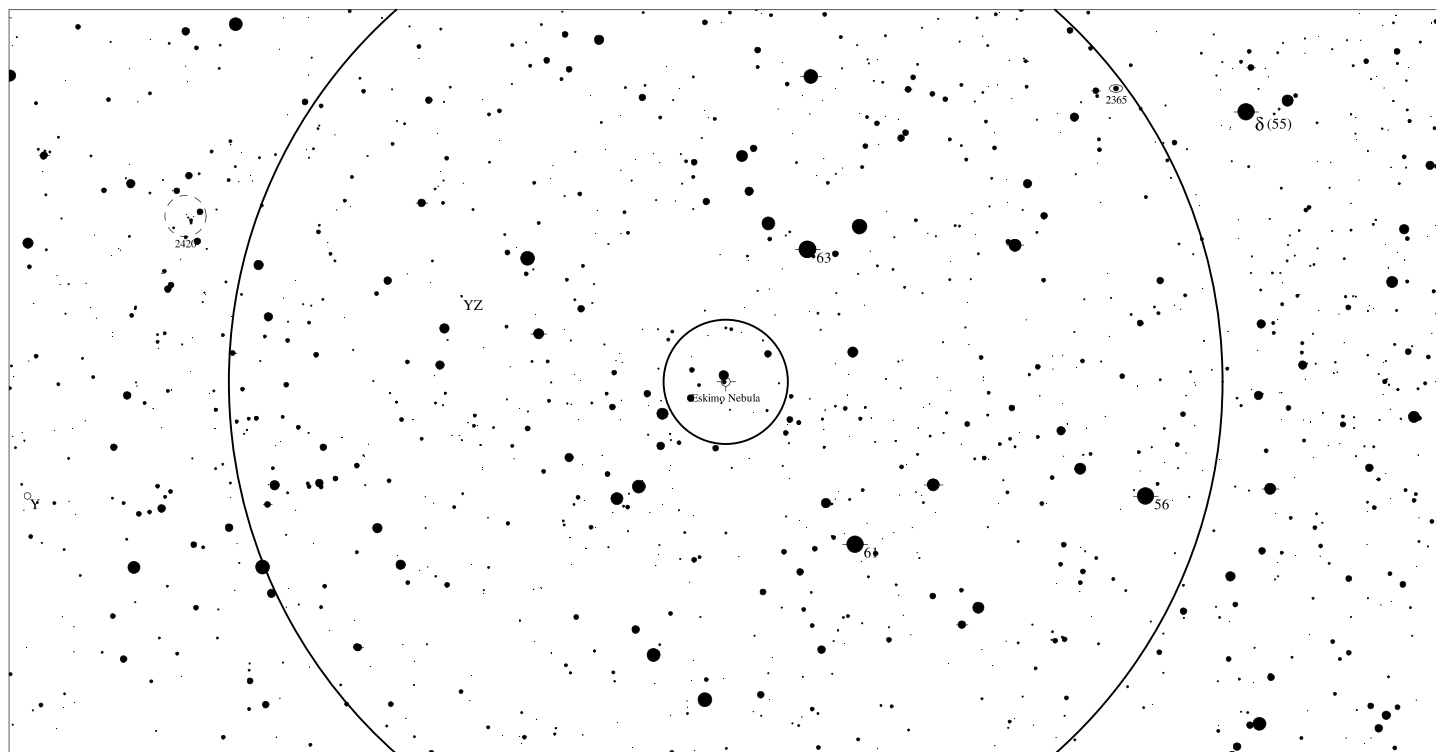

Gem

Eskymák

NGC 2392

Galaxie

● <6
● 7
● 8
● 9
● 10
● 11
● >11.5

Podrobná mapka (zorné pole 4° a 30')

LEGENDA

- | | | |
|----------------------|-----------------------|--------------------|
| ● Vícenásobná hvězda | □ Temná mlhovina | △ Rádiový zdroj |
| ○ Proměnná hvězda | ⊕ Kulová hvězdokupa | × Rentgenový zdroj |
| ☄ Kometa | ○ Otevřená hvězdokupa | ○ Ostatní objekty |
| ○ Galaxie | ♁ Planetární mlhovina | |
| □ Mlhovina | ☉ Kvasar | |

Informace

Rektascenze: 7h 29m 32s

Deklinace: +20° 54' 6"

Úhlová velikost: 47.0"x43.0"

Magnituda: 8.6

And

Otevřená hvězdokupa

NGC 7686