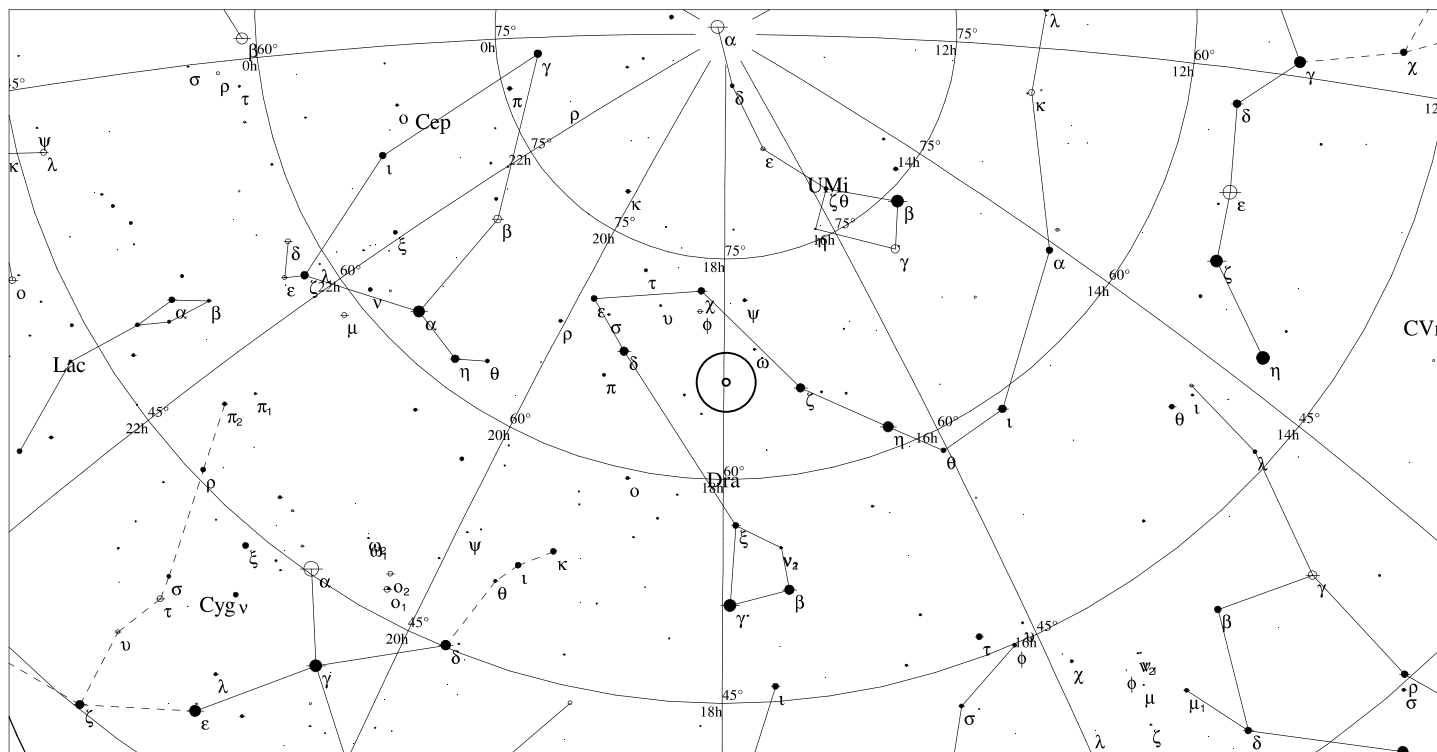

Orientační mapa (na výšce 50°)

Mapa pro hledáček (zobrazené zorné pole 4°)

LEGENDA

- | | | |
|----------------------|-----------------------|--------------------|
| ● Vícenásobná hvězda | □ Temná mlhovina | △ Rádiový zdroj |
| ○ Proměnná hvězda | ⊕ Kulová hvězdokupa | × Rentgenový zdroj |
| ☄ Komet | ○ Otevřená hvězdokupa | ○ Ostatní objekty |
| ☾ Galaxie | ♁ Planetární mlhovina | |
| □ Mlhovina | ☿ Kvasar | |