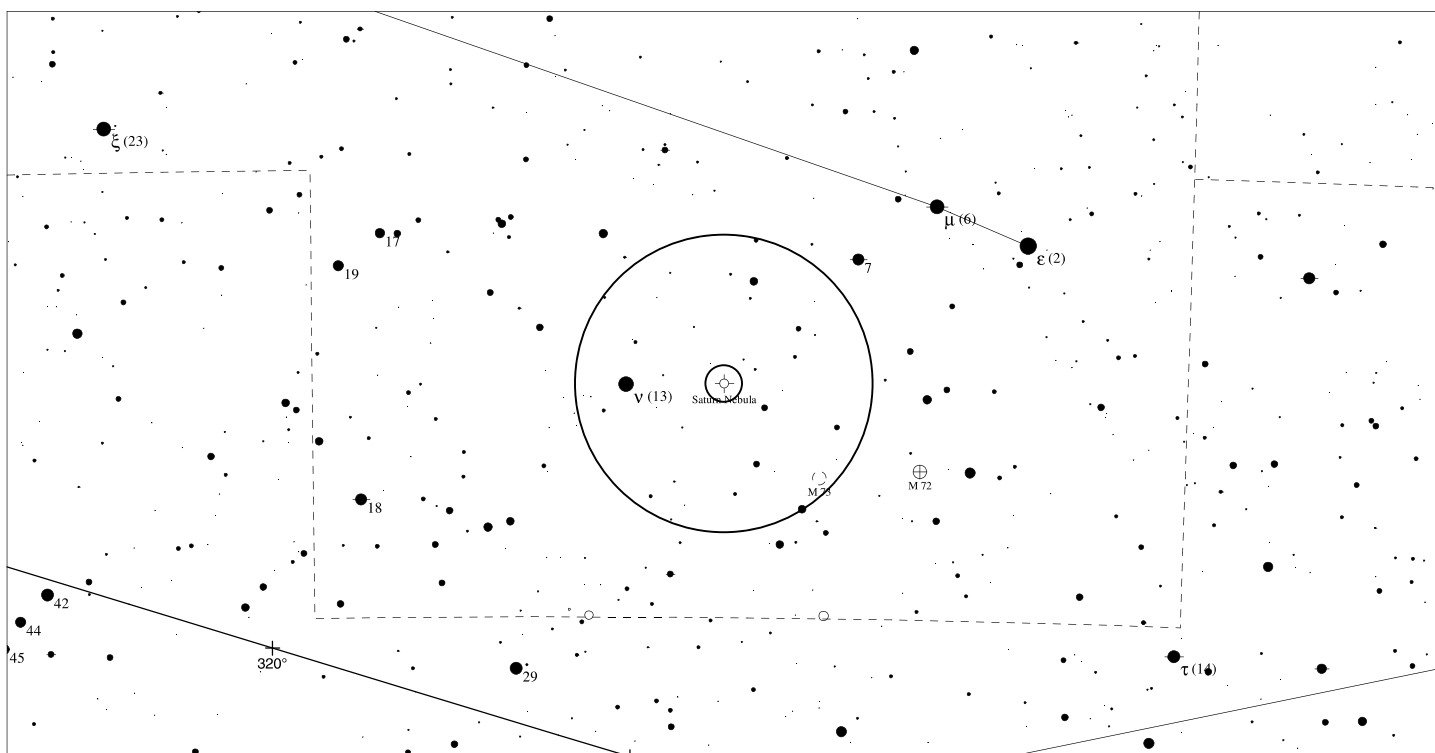

PK37-34.1

NGC 7009

Orientační mapa (na výšce 50°)

Mapa pro hledáček (zobrazené zorné pole 4°)

LEGENDA

- | | | |
|----------------------|-----------------------|--------------------|
| ● Vícenásobná hvězda | □ Temná mlhovina | △ Rádiový zdroj |
| ○ Proměnná hvězda | ⊕ Kulová hvězdokupa | × Rentgenový zdroj |
| ☄ Komete | ○ Otevřená hvězdokupa | ○ Ostatní objekty |
| ☾ Galaxie | ◇ Planetární mlhovina | |
| □ Mlhovina | ⊗ Kvasar | |