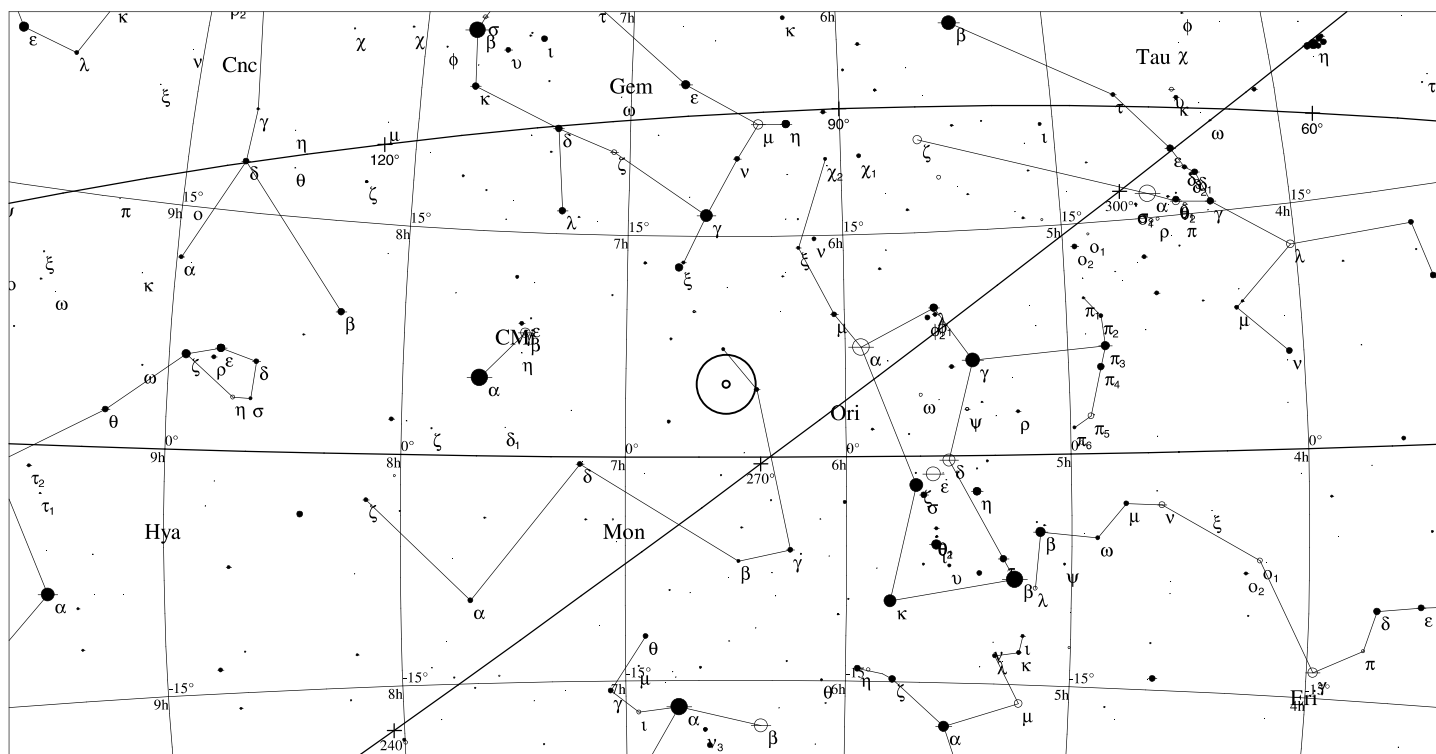

Mon

Roseta

NGC 2237

Emisní mlhovina

- <1
- 2
- 3
- 4
- 5
- >5.5

Orientační mapa (na výšce 50°)