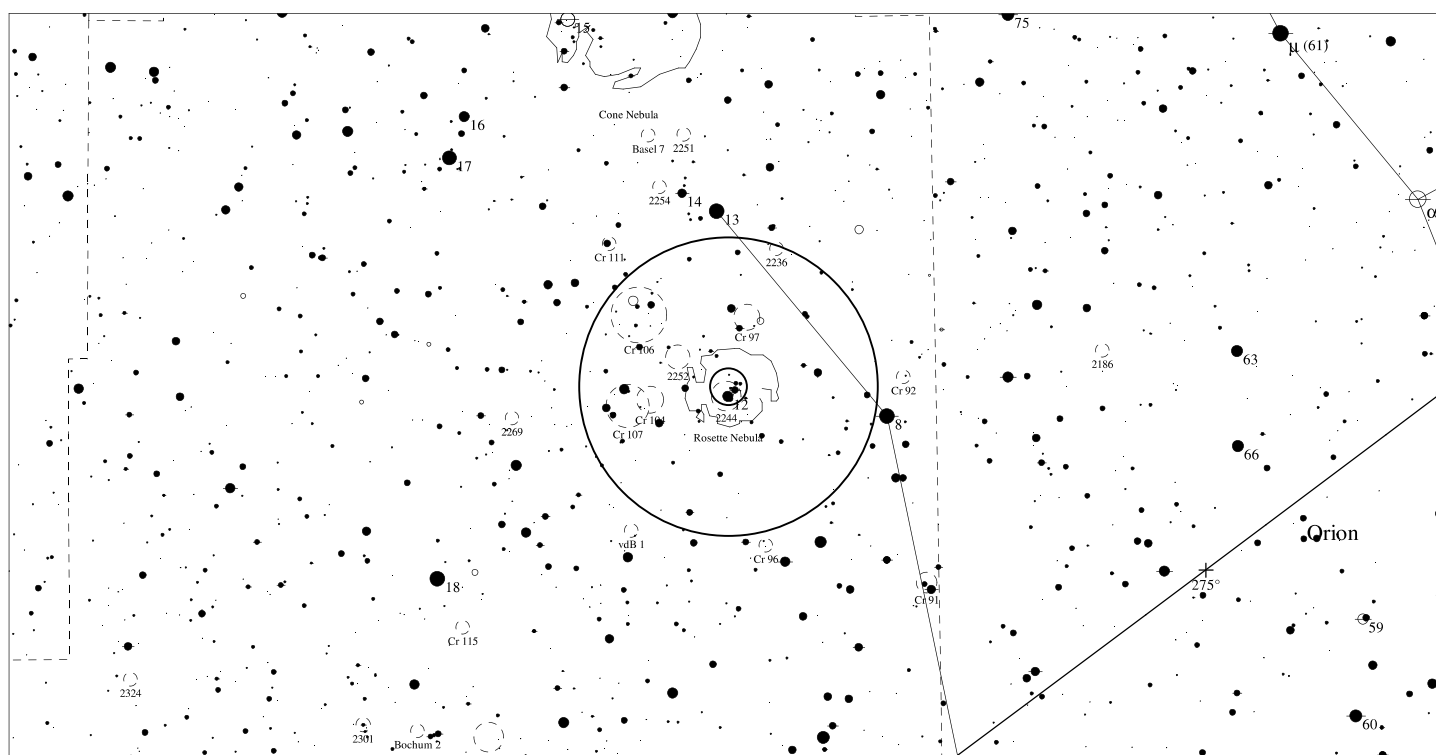

NGC 2237

Emisní mlhovina

- <1
- 2
- 3
- 4
- 5
- >5.5

Orientační mapa (na výšce 50°)

Mapa pro hledáček (zobrazené zorné pole 4°)

- <4
- 5
- 6
- 7
- 8
- >9

LEGENDA

- | | | |
|----------------------|-----------------------|--------------------|
| ● Vícenásobná hvězda | □ Temná mlhovina | △ Rádiový zdroj |
| ○ Proměnná hvězda | ⊕ Kulová hvězdokupa | × Rentgenový zdroj |
| ☄ Komet | ○ Otevřená hvězdokupa | ○ Ostatní objekty |
| ☾ Galaxie | ◇ Planetární mlhovina | |
| □ Mlhovina | ⊗ Kvasar | |