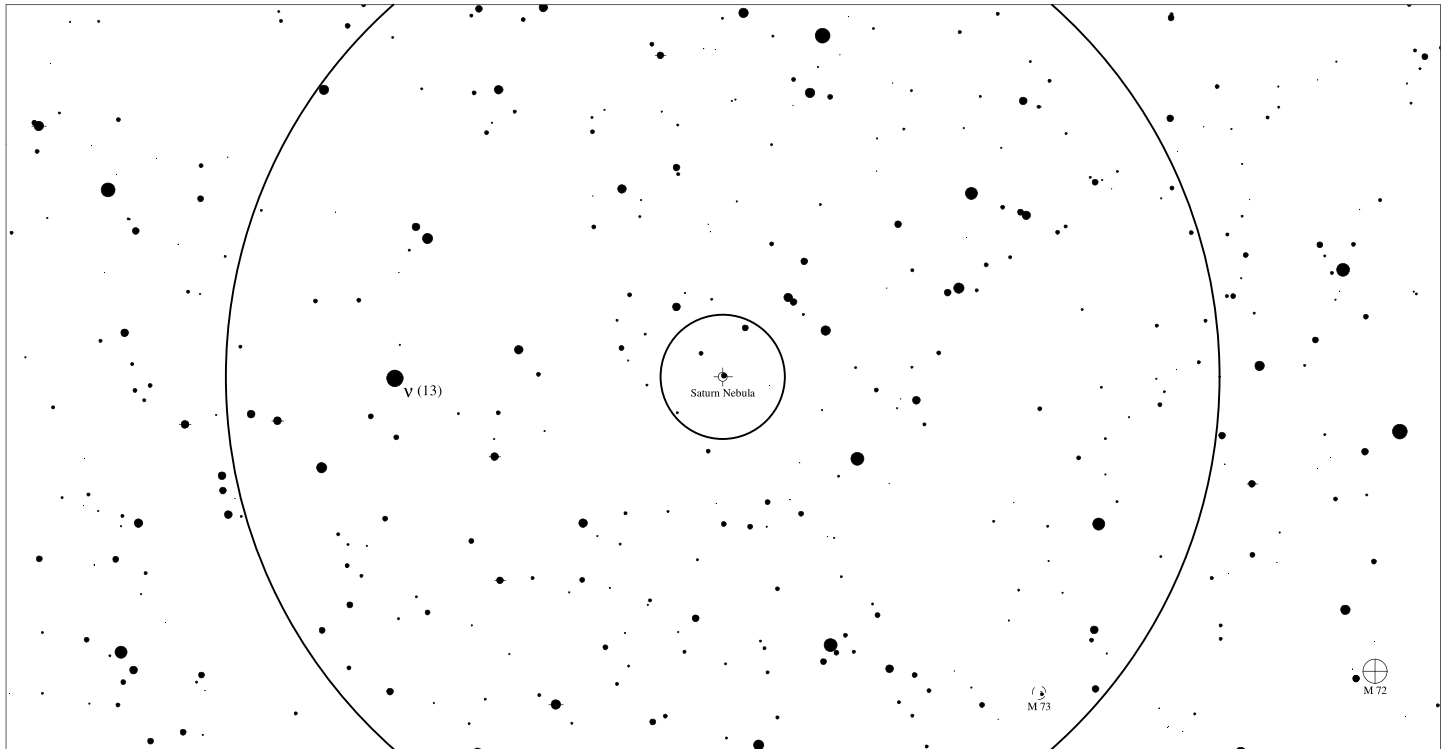

Aqr

Planetární mlhovina

Saturn

PK37-34.1

NGC 7009

● <6
● 7
● 8
● 9
● 10
● 11
● >11.5

Podrobná mapka (zorné pole 4° a 30')

LEGENDA