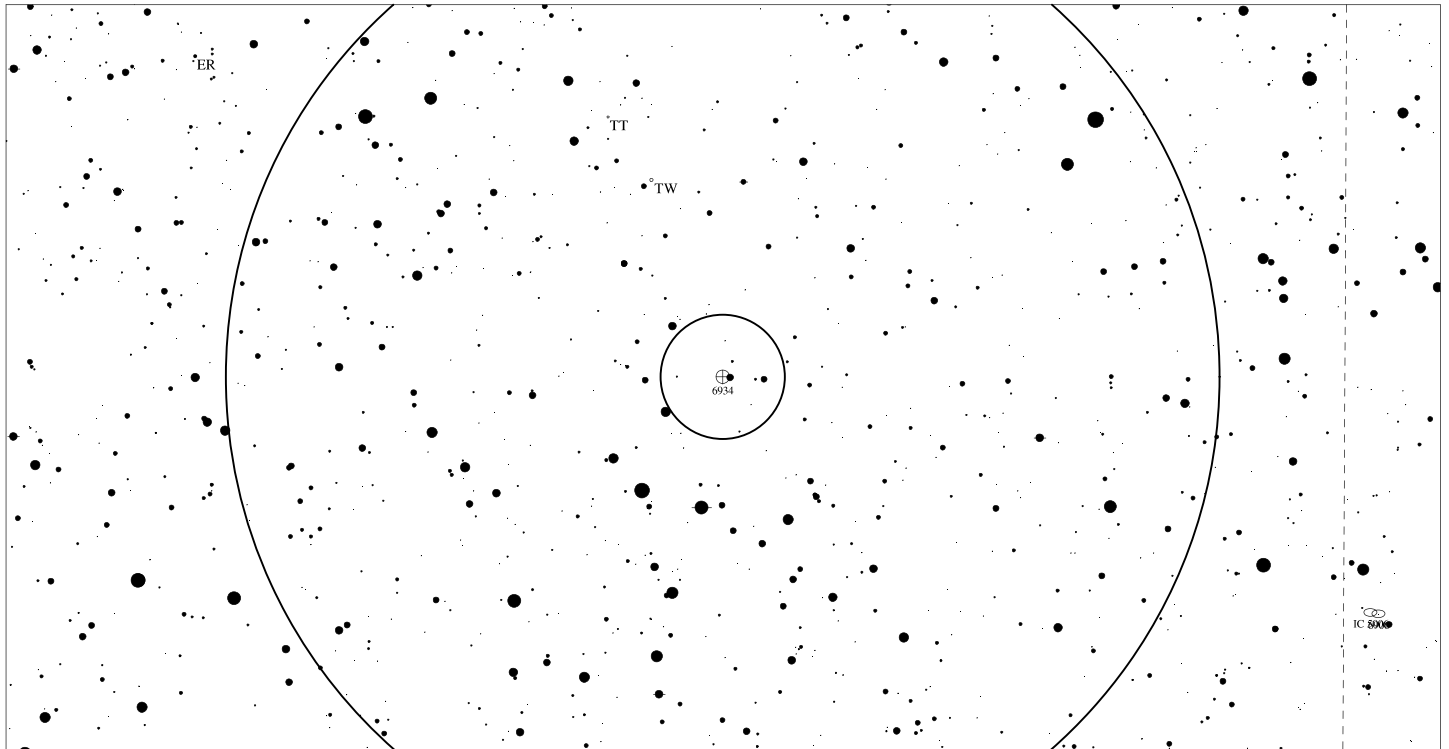

Podrobná mapka (zorné pole 4° a 30')

LEGENDA

●	Vícenásobná hvězda	□	Temná mlhovina	△	Rádiový zdroj
○	Proměnná hvězda	⊕	Kulová hvězdokupa	×	Rentgenový zdroj
☄	Kometa	○	Otevřená hvězdokupa	○	Ostatní objekty
○	Galaxie	♁	Planetární mlhovina		
□	Mlhovina	☉	Kvasar		

Informace

Rektascenze: 20h 34m 32s

Deklinace: +7° 25' 39"

Úhlová velikost: 2.0'

Magnituda: 8.9