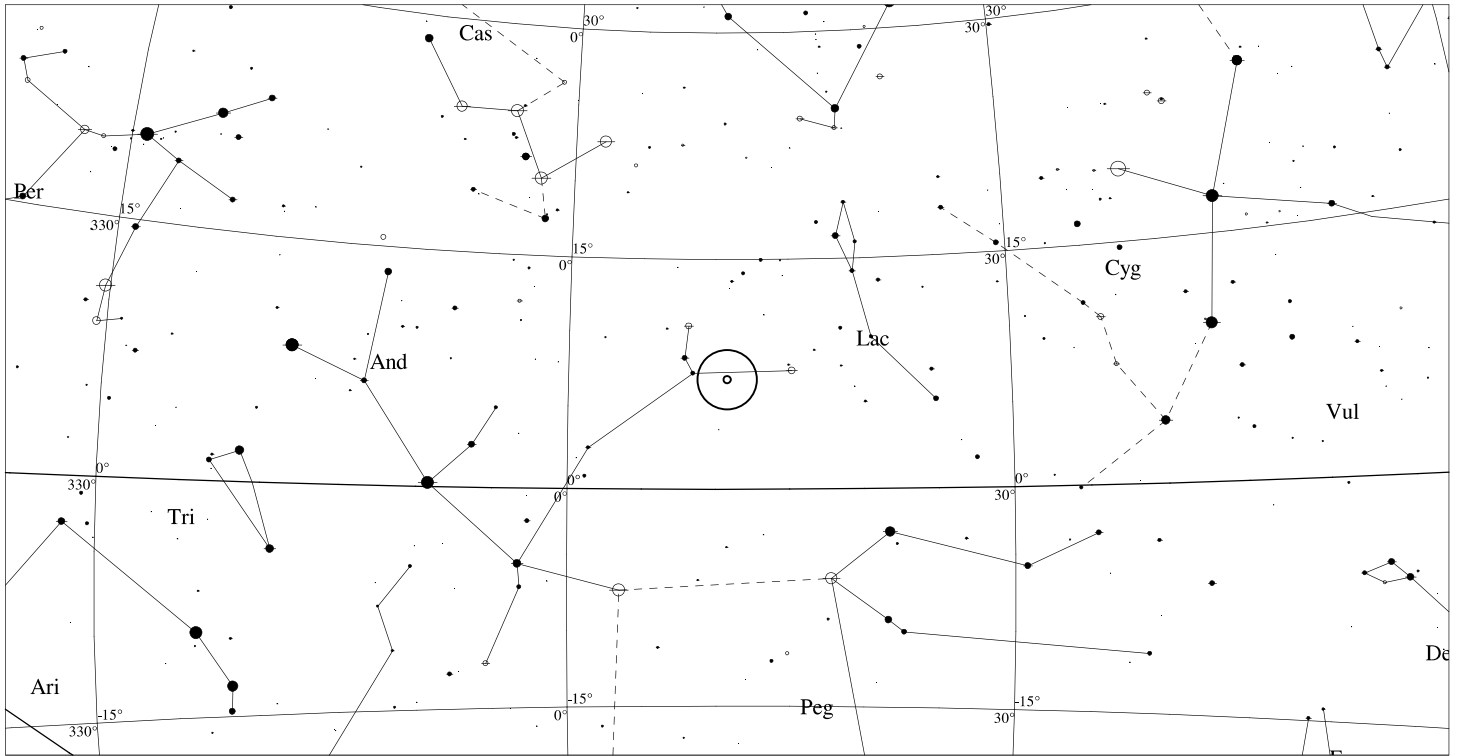

And

Modrá sněhová koule

NGC 7662

Planetární mlhovina

PK106-17.1

Orientační mapa (na výšce 50°)