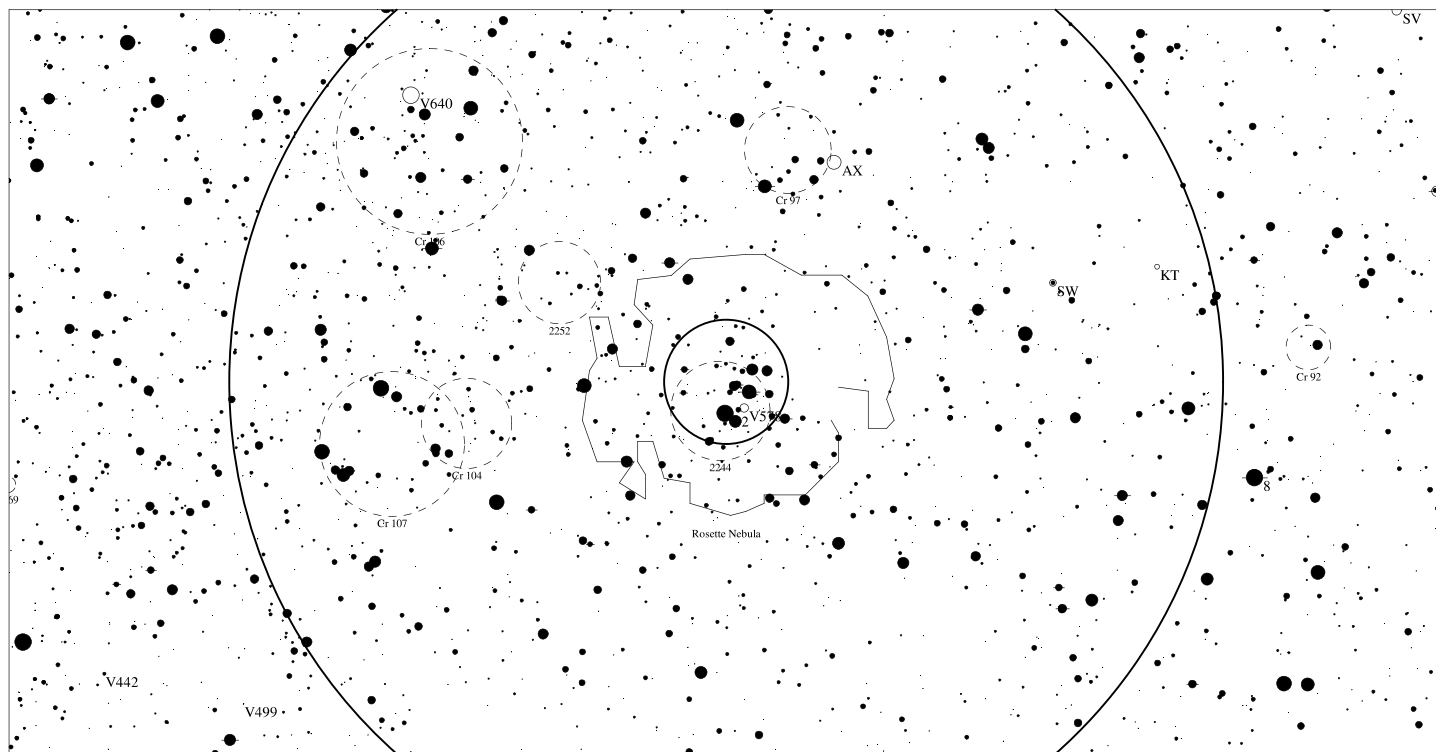

Mon

Roseta

NGC 2237

Emisní mlhovina

● <6
● 7
● 8
● 9
● 10

● 11
● >11.5

Podrobná mapka (zorné pole 4° a 30')

LEGENDA