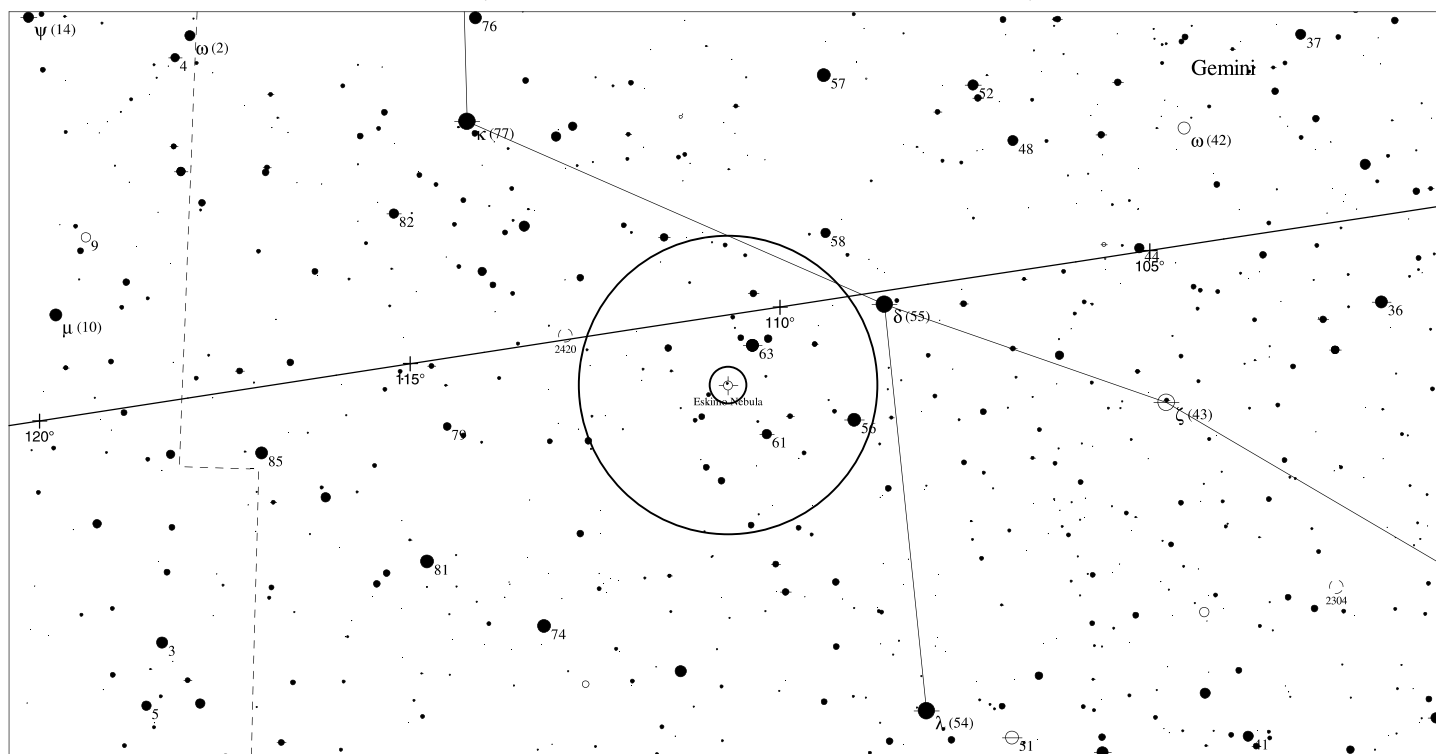

NGC 2392

- <1 >5.5
- 2
- 3
- 4
- 5

Orientační mapa (na výšce 50°)

- <4 >9
- 5
- 6
- 7
- 8

Mapa pro hledáček (zobrazené zorné pole 4°)

LEGENDA

- | | | |
|----------------------|-----------------------|--------------------|
| ● Vícenásobná hvězda | □ Temná mlhovina | △ Rádiový zdroj |
| ○ Proměnná hvězda | ⊕ Kulová hvězdokupa | × Rentgenový zdroj |
| ☄ Komet | ○ Otevřená hvězdokupa | ○ Ostatní objekty |
| ☾ Galaxie | ◇ Planetární mlhovina | |
| □ Mlhovina | ⊗ Kvasar | |

Informace

Rektascenze: 7h 29m 32s

Deklinace: +20° 54' 6"

Úhlová velikost: 47.0"x43.0"

Magnituda: 8.6

And

Otevřená hvězdokupa

NGC 7686