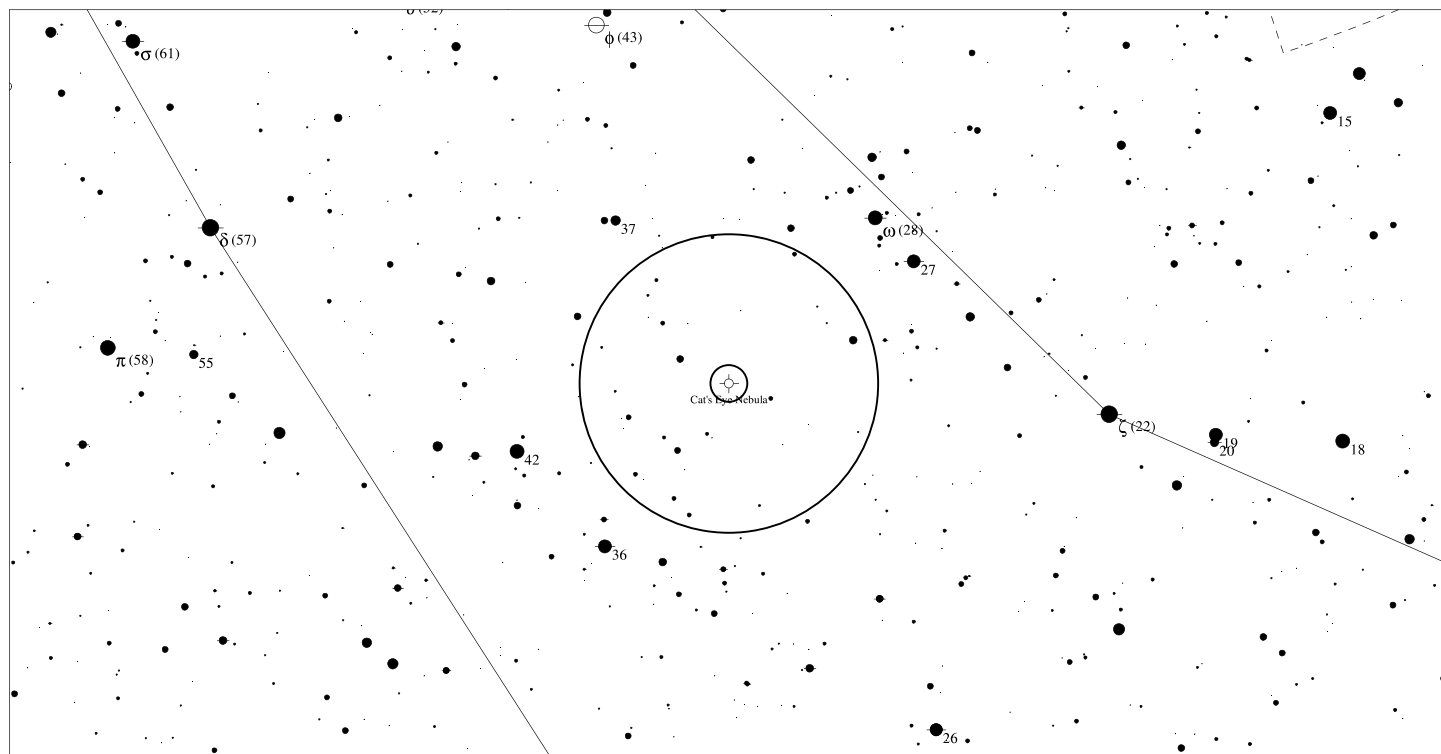

Dra

Planetární mlhovina

Kočičí oko

PK 96+29.1

NGC 6543

● <6
● 7
● 8
● 9
● 10
● 11
● >11.5

Podrobná mapka (zorné pole 4° a 30')

LEGENDA

Informace

Rektascenze: 17h 58m 37s

Deklinace: +66° 38' 2"

Úhlová velikost: 22.0"x16.0"

Magnituda: 8.3

And

Modrá sněhová koule

NGC 7662