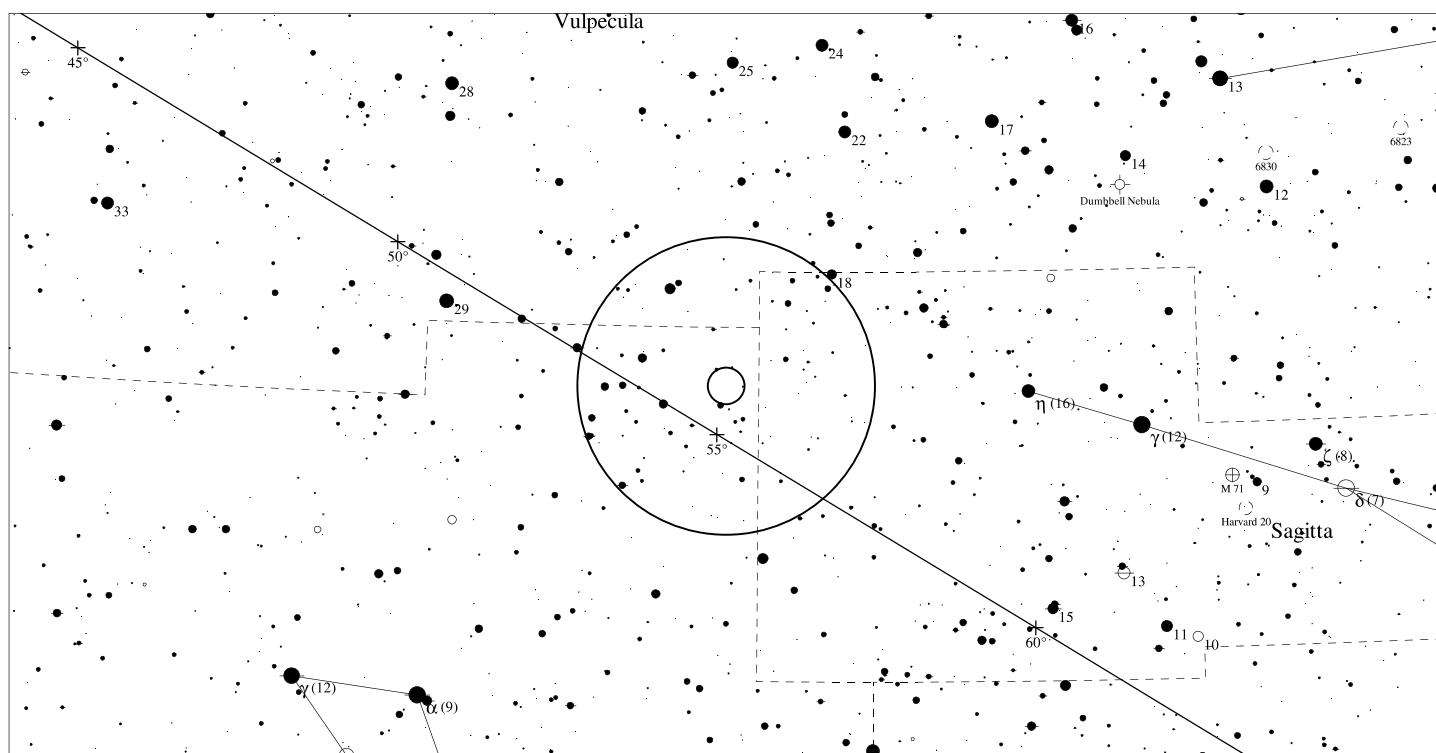

PK61-9.1

NGC 6905

- <1
- 2
- 3
- 4
- 5
- >5.5

Orientační mapa (na výšce 50°)

Mapa pro hledáček (zobrazené zorné pole 4°)

LEGENDA

- | | | |
|----------------------|-----------------------|--------------------|
| ● Vícenásobná hvězda | □ Temná mlhovina | △ Rádiový zdroj |
| ○ Proměnná hvězda | ⊕ Kulová hvězdokupa | × Rentgenový zdroj |
| ☄ Komet | ○ Otevřená hvězdokupa | ○ Ostatní objekty |
| ○ Galaxie | ◇ Planetární mlhovina | |
| □ Mlhovina | ⊗ Kvasar | |