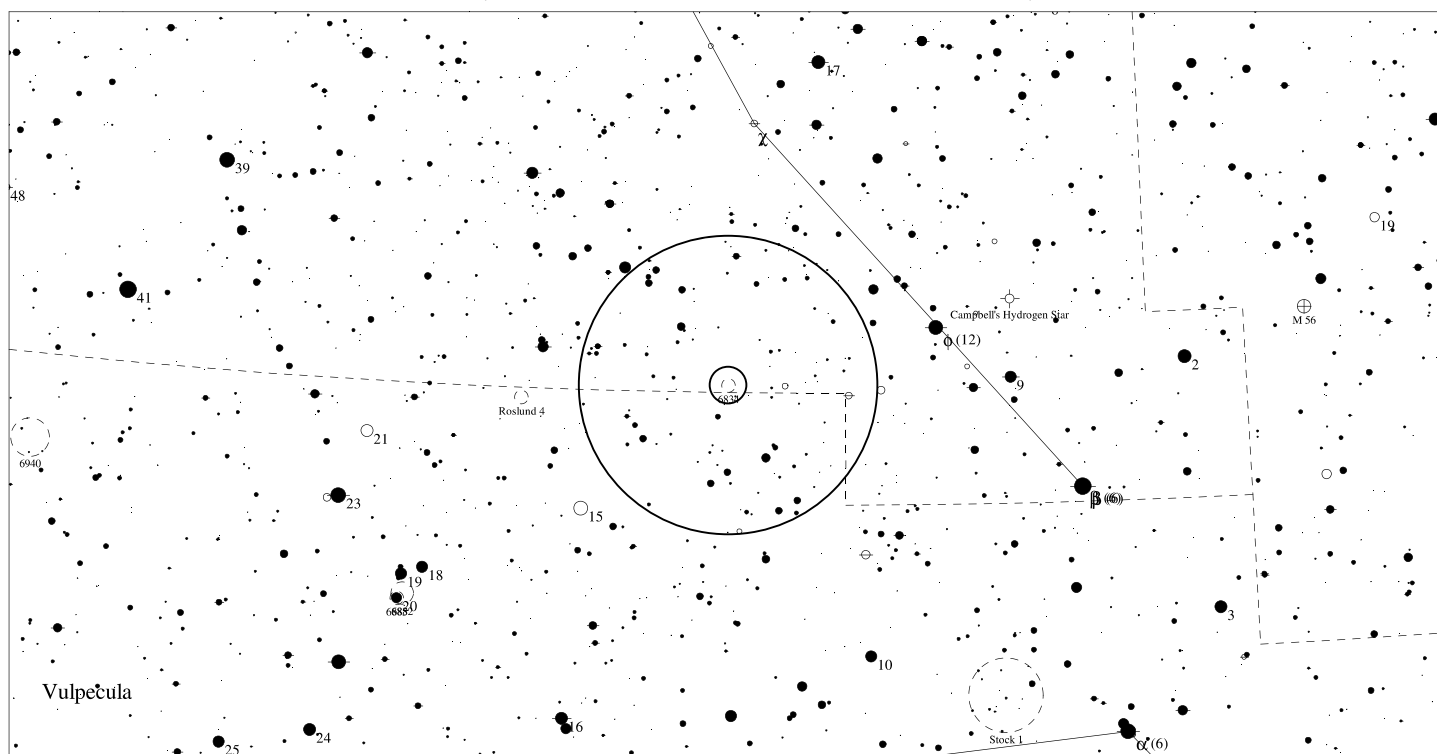

Mapa pro hledáček (zobrazené zorné pole 4°)

- <4
- 5
- 6
- 7
- 8
- >9

LEGENDA

● Vícenásobná hvězda	□ Temná mlhovina	△ Rádiový zdroj
○ Proměnná hvězda	⊕ Kulová hvězdokupa	× Rentgenový zdroj
☄ Komete	○ Otevřená hvězdokupa	○ Ostatní objekty
☉ Galaxie	◇ Planetární mlhovina	
□ Mlhovina	⊗ Kvasar