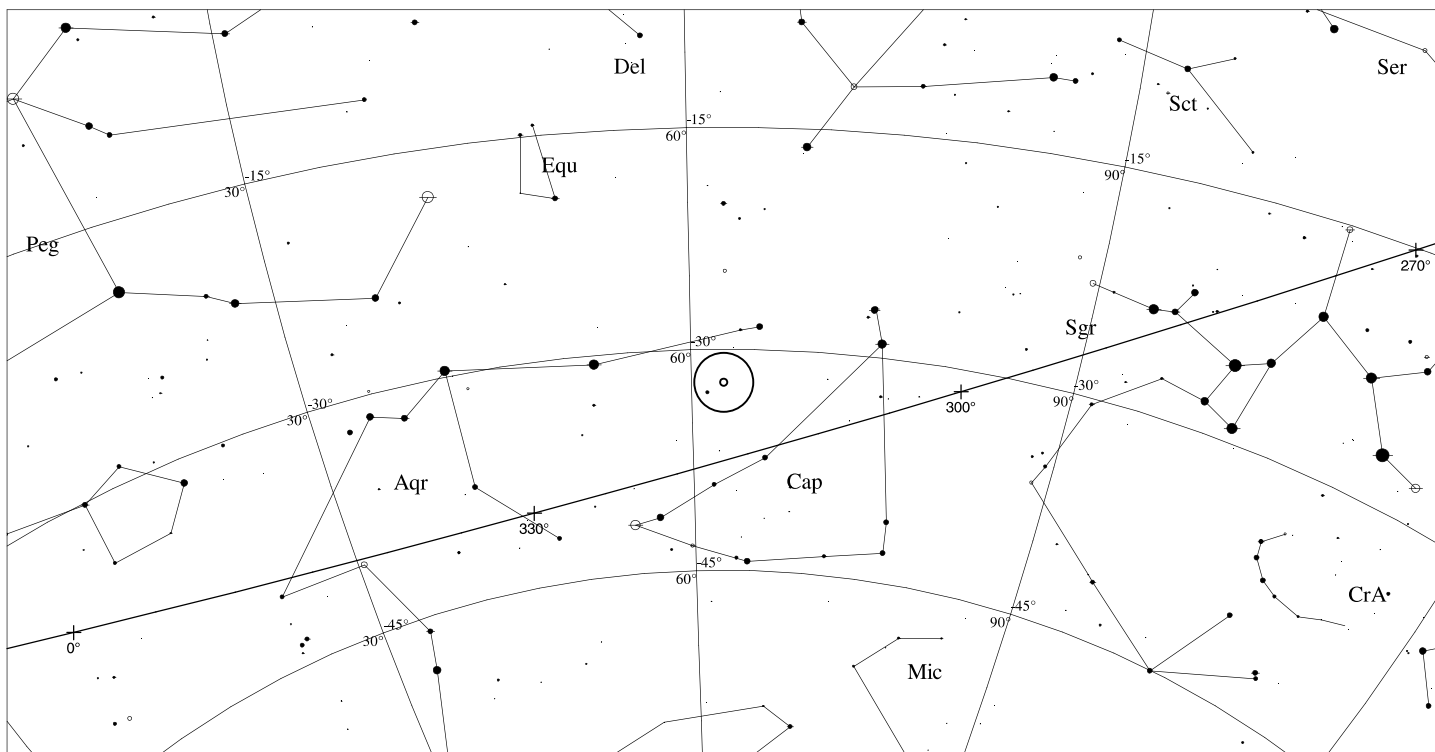

Aqr

Planetární mlhovina

Saturn

PK37-34.1

NGC 7009

Orientační mapa (na výšce 50°)