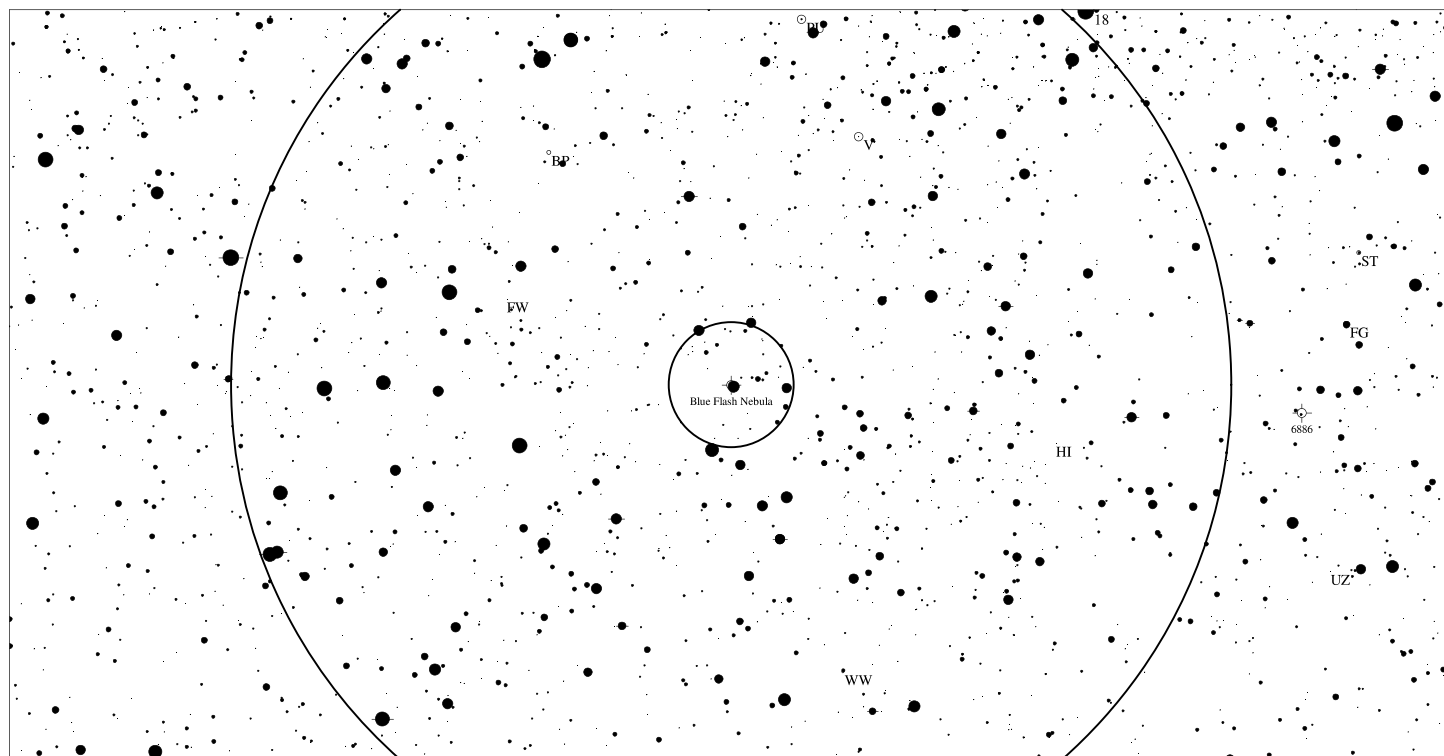

Del

Planetární mlhovina

Modrý záblesk

PK61-9.1

NGC 6905

● <6
● 7
● 8
● 9
● 10
● 11
● >11.5

Podrobná mapka (zorné pole 4° a 30')

LEGENDA