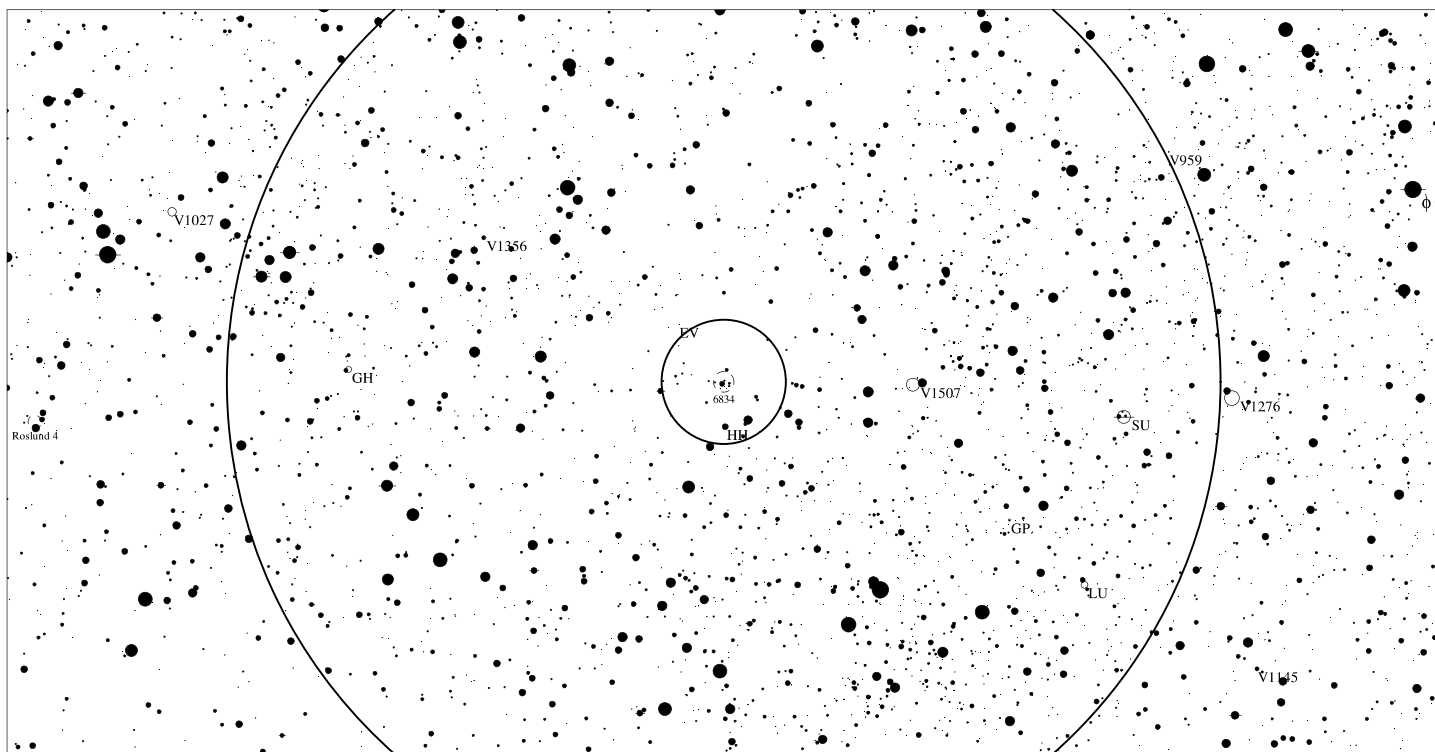

Podrobná mapka (zorné pole 4° a 30')