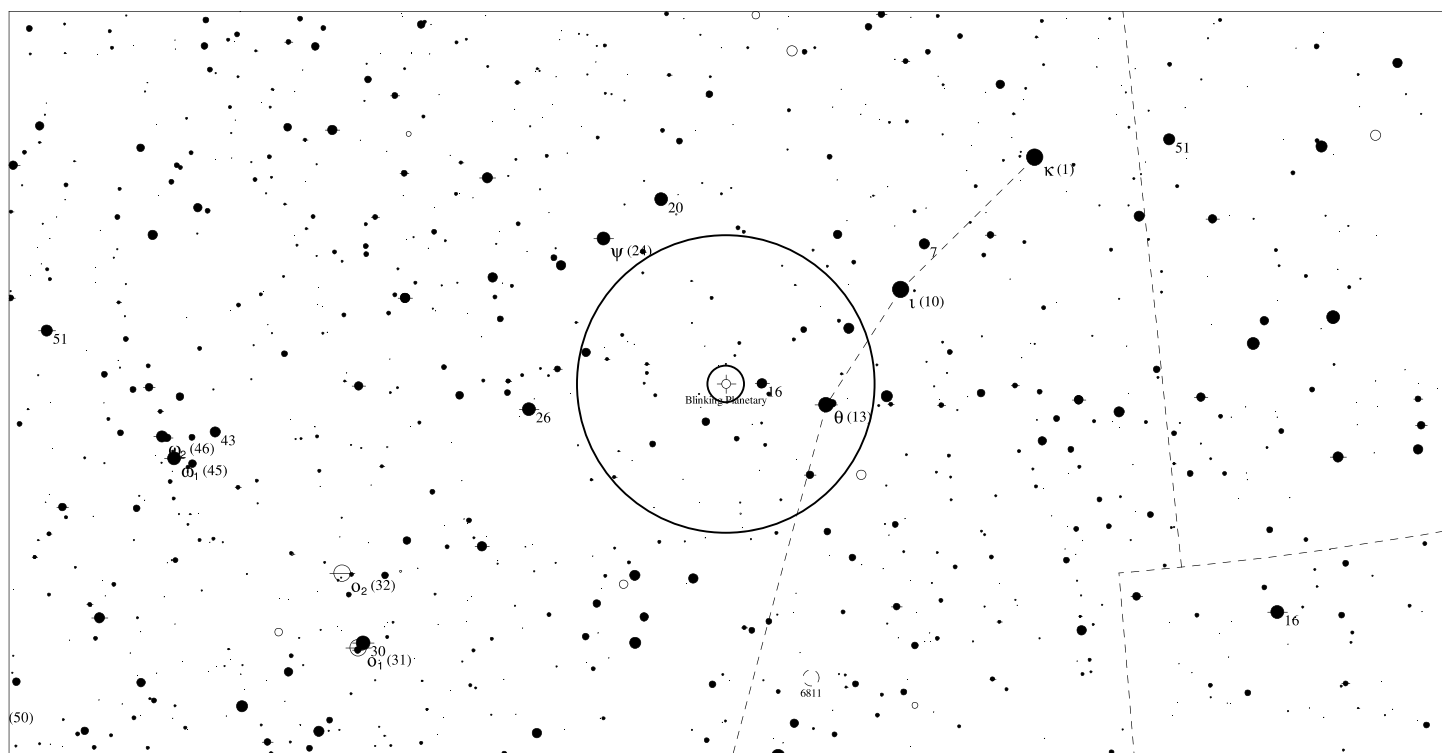

Informace

Rektascenze: **23h 30m 32s**

Deklinace: **+49° 10' 11"**

Úhlová velikost: **15.0'**

Magnituda: **5.6**

Počet hvězd: **20**

Nějjasnější hvězda: **6.2**

Cyg

Planetární mlhovina

PK 83+12.1

NGC 6826

- <1
- 2
- 3
- 4
- 5

Orientační mapa (na výšce 50°)

Mapa pro hledáček (zobrazené zorné pole 4°)

- <4
- 5
- 6
- 7
- 8
- >9

LEGENDA