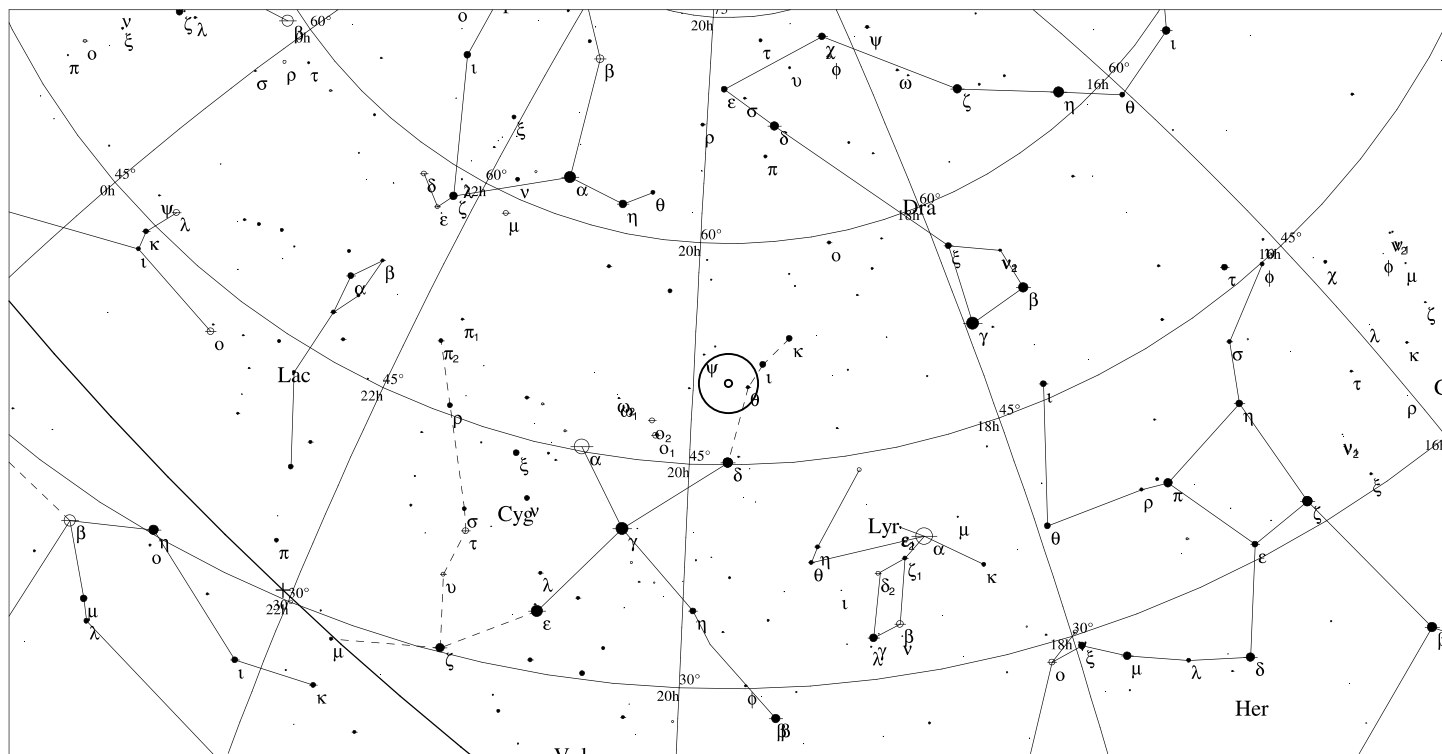

Cyg

Planetární mlhovina

PK 83+12.1

NGC 6826

- <1
- 2
- 3
- 4
- 5

Orientační mapa (na výšce 50°)