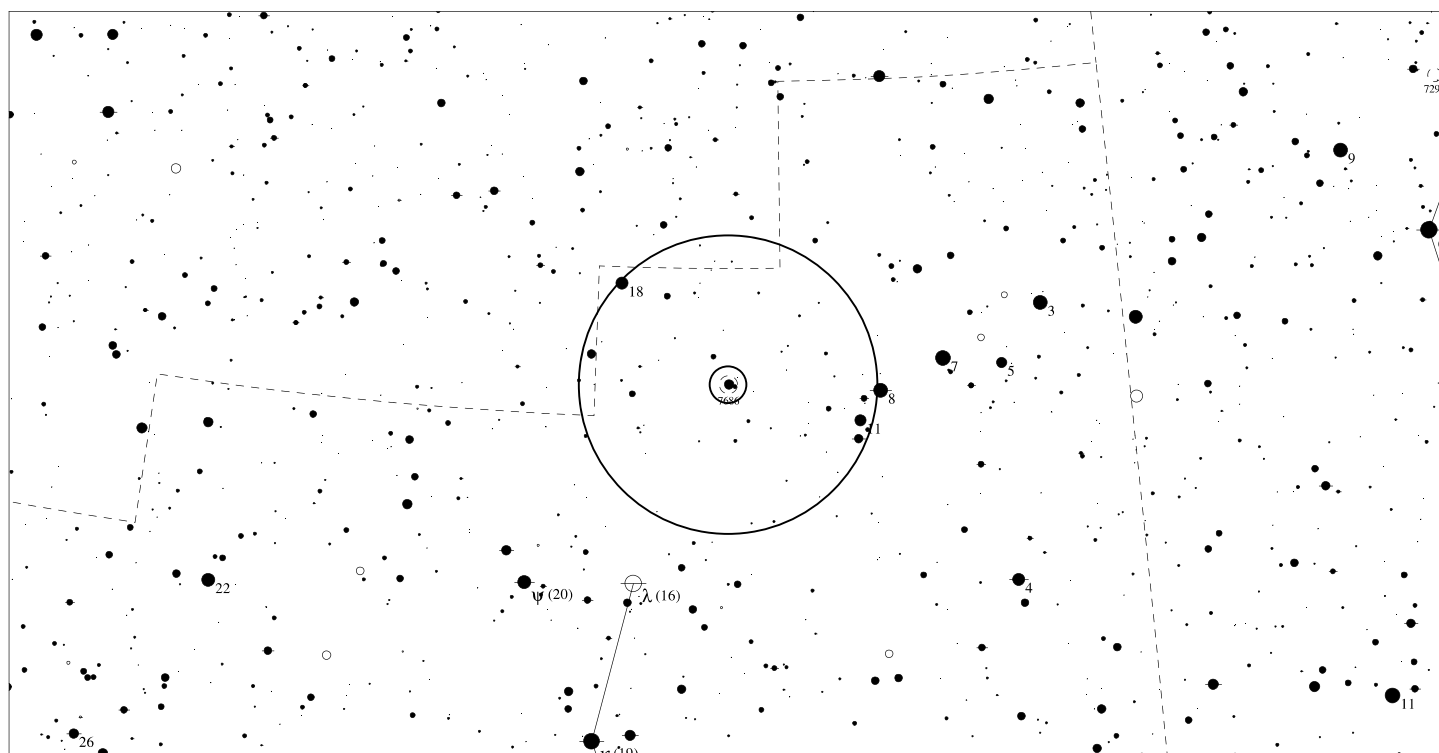

Mapa pro hledáček (zobrazené zorné pole 4°)

- <4
- 5
- 6
- 7
- 8
- >9

LEGENDA

● Vícenásobná hvězda	□ Temná mlhovina	△ Rádiový zdroj
○ Proměnná hvězda	⊕ Kulová hvězdokupa	× Rentgenový zdroj
☄ Komet	○ Otevřená hvězdokupa	○ Ostatní objekty
☉ Galaxie	◇ Planetární mlhovina	
□ Mlhovina	⊗ Kvasar