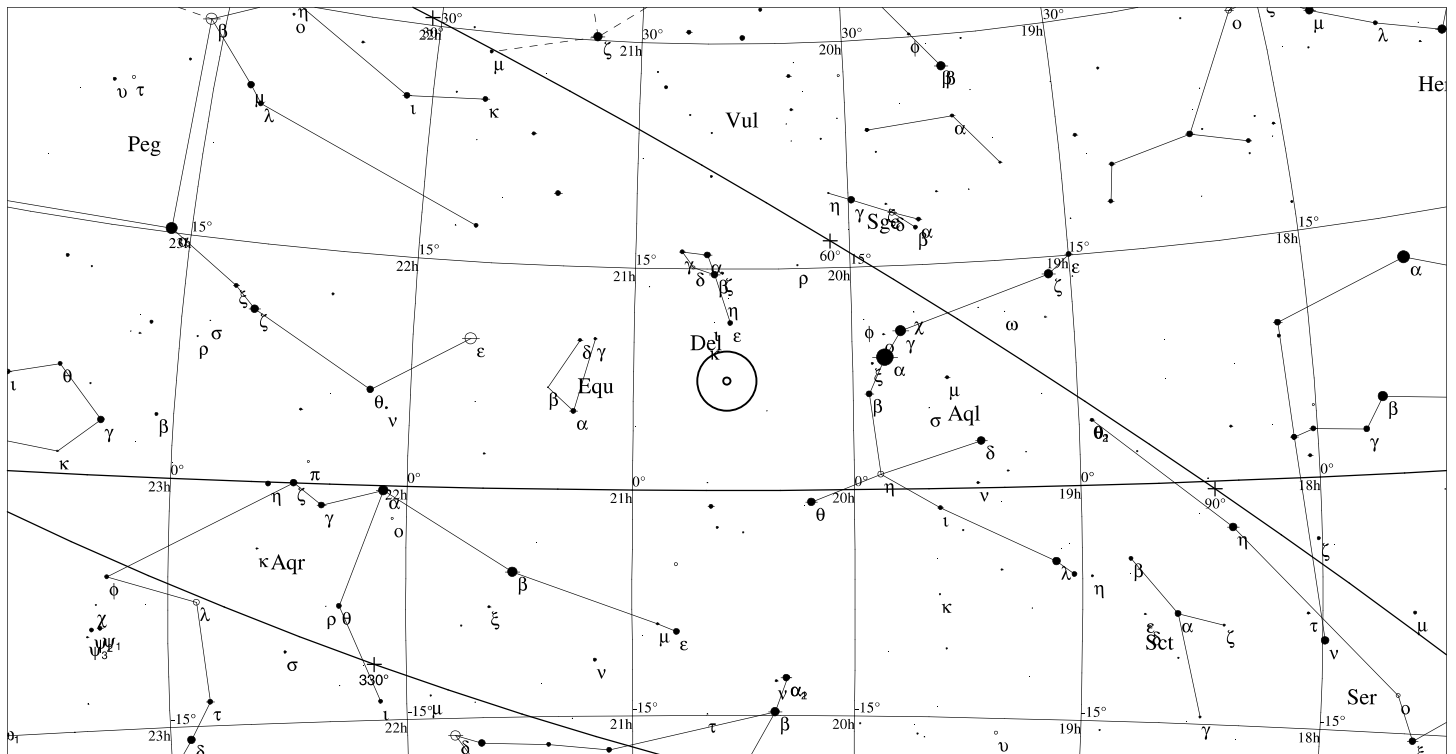

Del

Kulová hvězdokupa

NGC 6934

Orientační mapa (na výšce 50°)

- <1
- 2
- 3
- 4
- 5
- >5.5