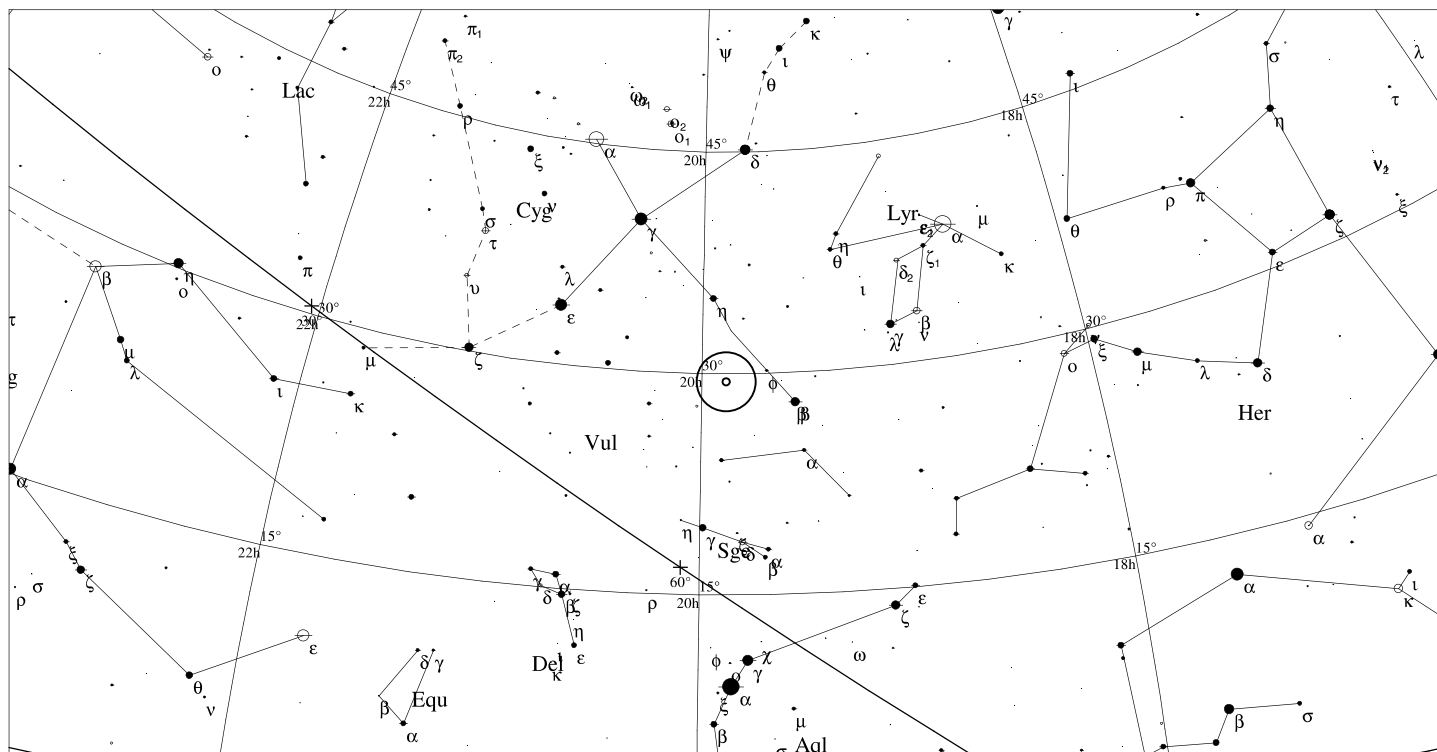

Cyg

Otevřená hvězdokupa

NGC 6834

- <1
- 2
- 3
- 4
- 5
- >5.5

Orientační mapa (na výšce 50°)