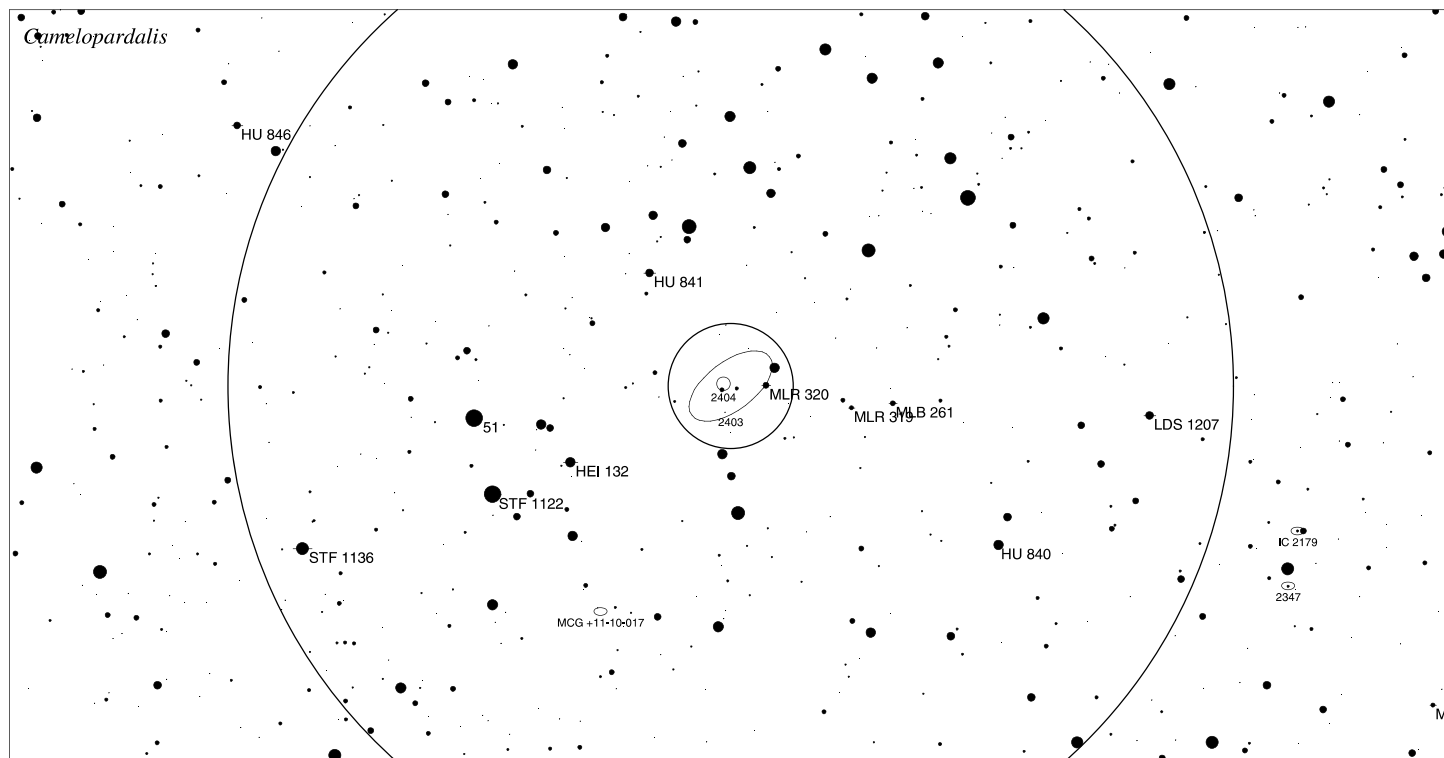

Podrobná mapka (zorné pole 4° a 30')

LEGENDA

● Vícenásobná hvězda	□ Temná mlhovina	△ Rádiový zdroj
○ Proměnná hvězda	⊕ Kulová hvězdokupa	× Rentgenový zdroj
☄ Komet	○ Otevřená hvězdokupa	○ Ostatní objekty
○ Galaxie	♁ Planetární mlhovina	
□ Mlhovina	☉ Kvasar	

Informace

Rektascenze: 07h 36m 50.6s

Deklinace: +65° 36' 06"

Úhlová velikost: 23.4'x11.8'

Magnituda: 8.2

Poziční úhel: 127°