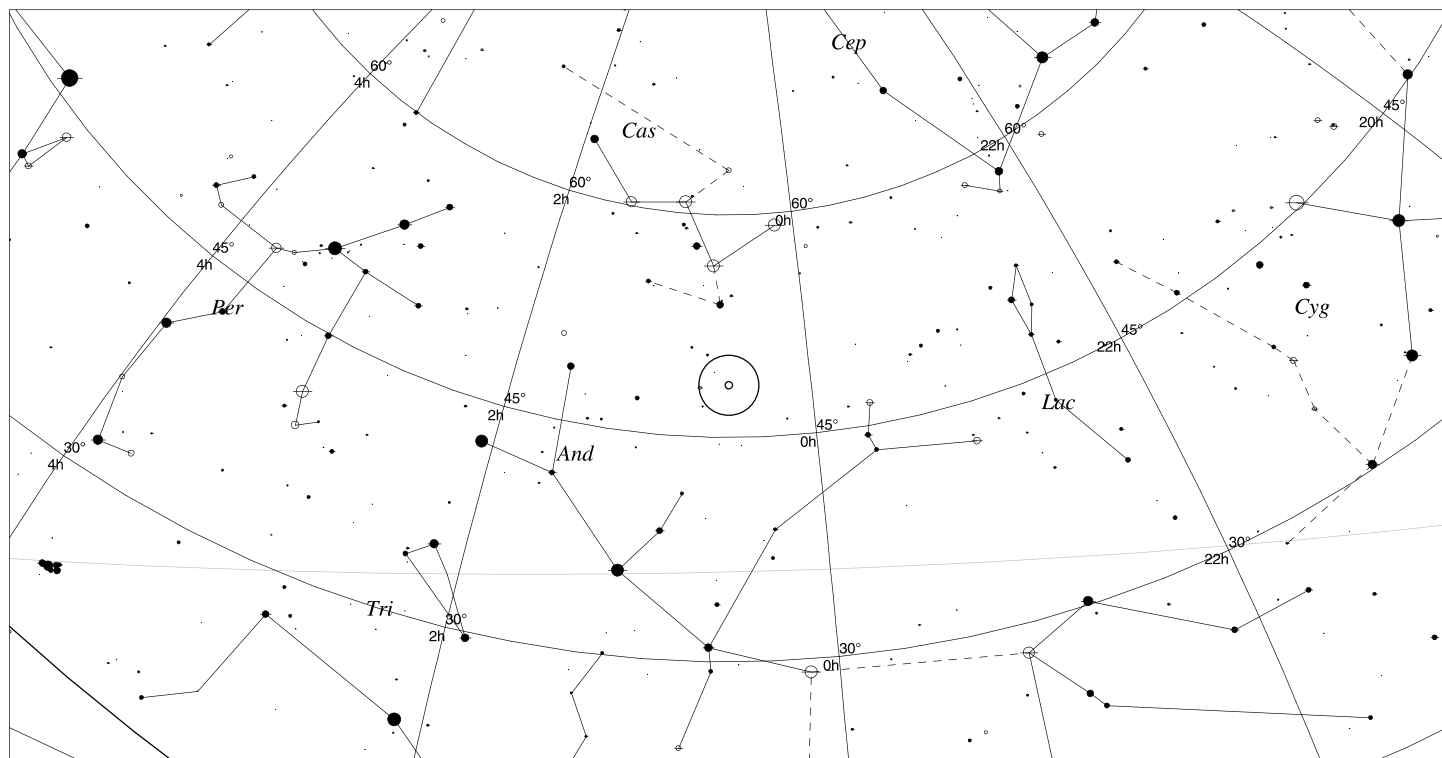

## Orientační mapa (na výšce 50°)

## Mapa pro hledáček (zobrazené zorné pole 4°)