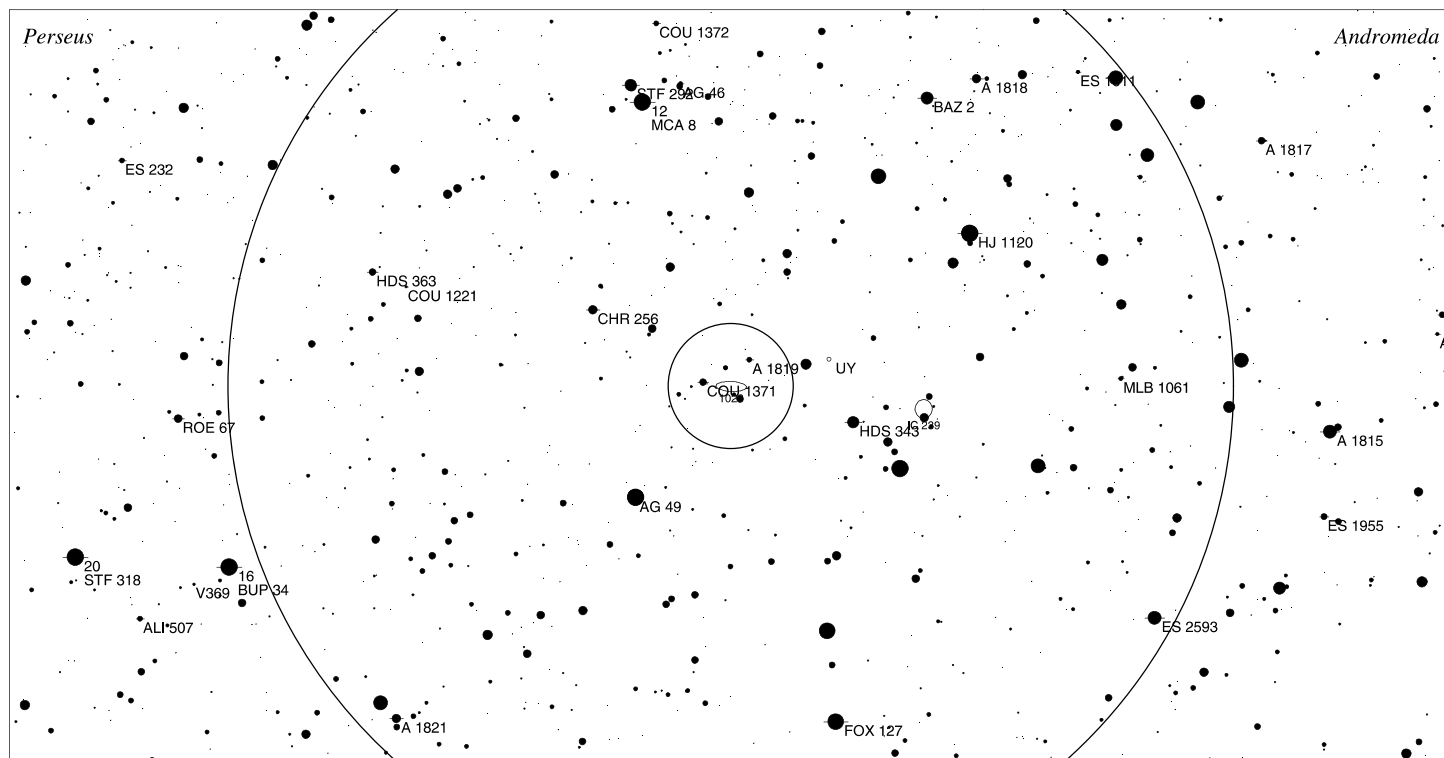

Podrobná mapka (zorné pole 4° a 30')

LEGENDA

● Vícenásobná hvězda	□ Temná mlhovina	△ Rádiový zdroj
○ Proměnná hvězda	⊕ Kulová hvězdokupa	× Rentgenový zdroj
☄ Komet	○ Otevřená hvězdokupa	○ Ostatní objekty
○ Galaxie	♁ Planetární mlhovina	
□ Mlhovina	⊗ Kvasar	

Informace

Rektascenze: **00h 33m 11.7s**

Deklinace: **+48° 30' 26"**

Úhlová velikost: **13.2'x7.8'**

Magnituda: **9.4**

Poziční úhel: **25°**