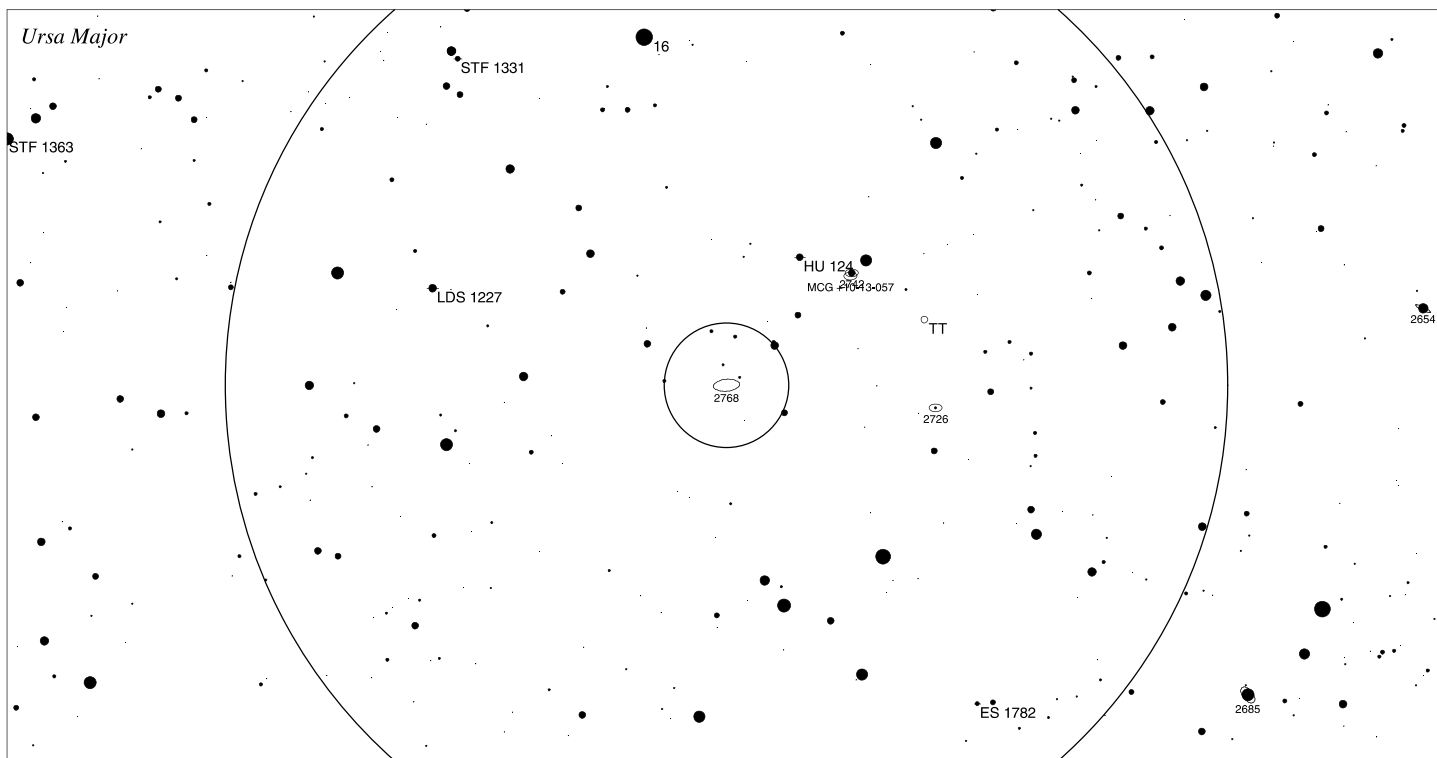

## Orientační mapa (na výšce 50°)

## Mapa pro hledáček (zobrazené zorné pole 4°)

## Podrobná mapka (zorné pole 4° a 30')