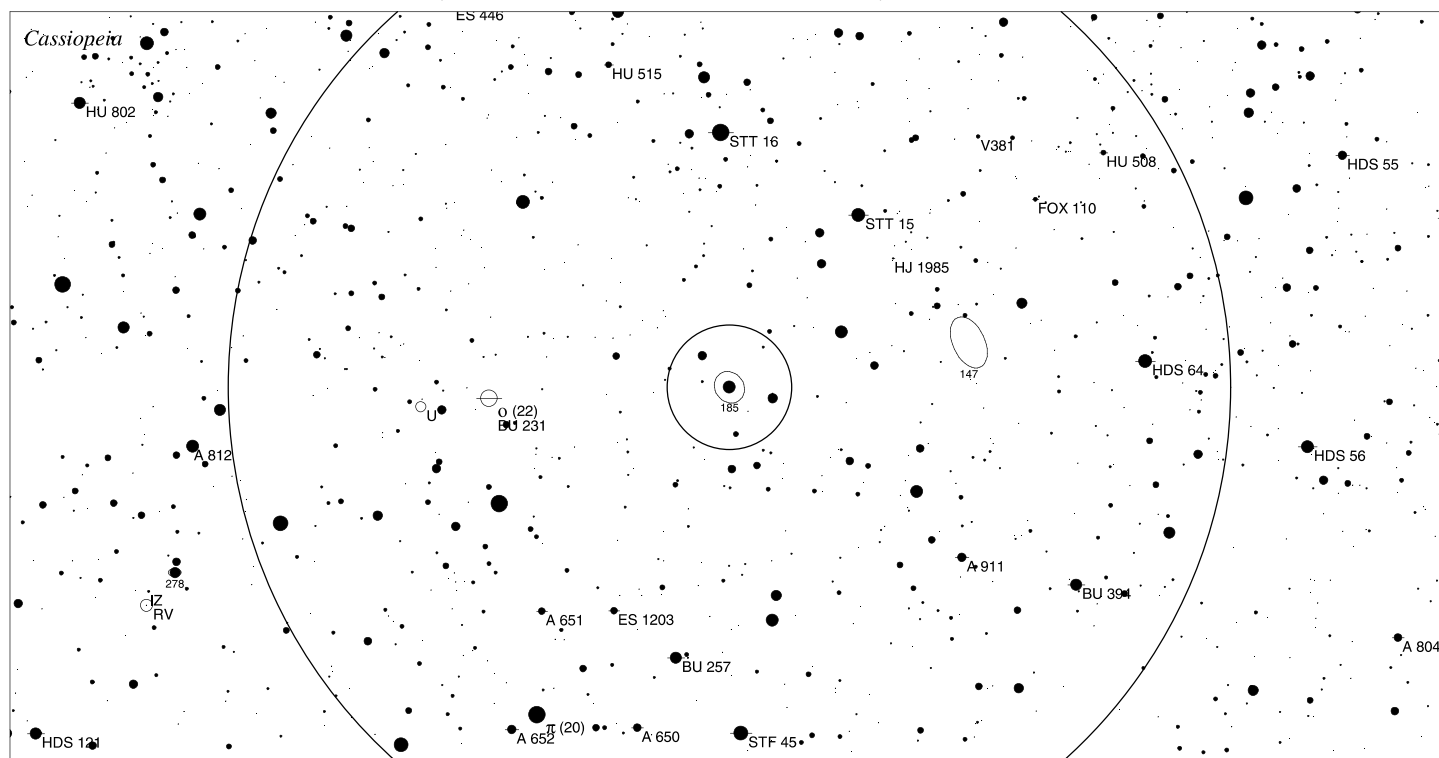

Podrobná mapka (zorné pole 4° a 30')

LEGENDA

● Vícenásobná hvězda	□ Temná mlhovina	△ Rádiový zdroj
○ Proměnná hvězda	⊕ Kulová hvězdokupa	× Rentgenový zdroj
☄ Komet	○ Otevřená hvězdokupa	○ Ostatní objekty
○ Galaxie	♁ Planetární mlhovina	
□ Mlhovina	☉ Kvasar	

Informace

Rektascenze: **00h 38m 57.6s**

Deklinace: **+48° 20' 14"**

Úhlová velikost: **8.0'x7.0'**

Magnituda: **9.3**

Poziční úhel: **35°**