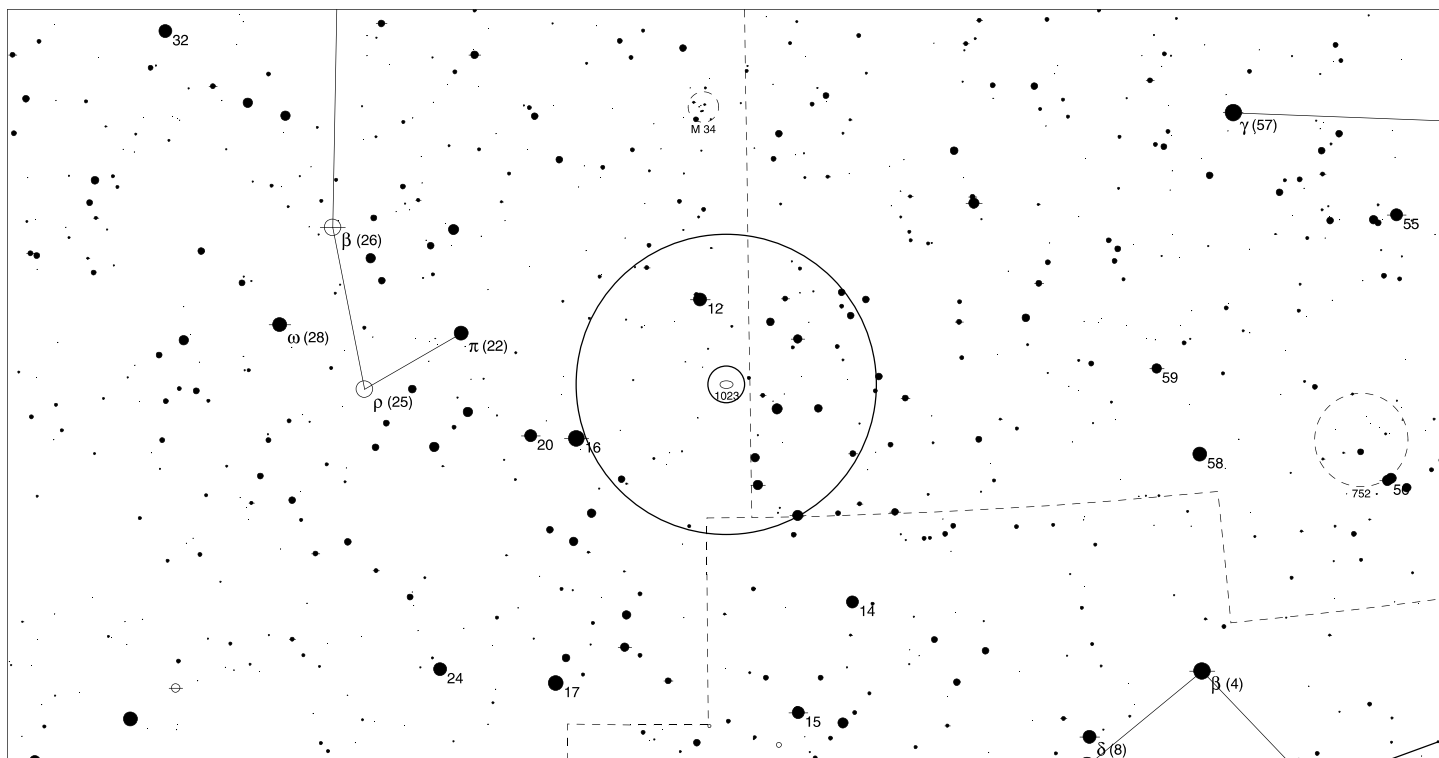

# NGC 1023

- <1
- 2
- 3
- 4
- 5
- >5.5

## Mapa pro hledáček (zobrazené zorné pole 4°)