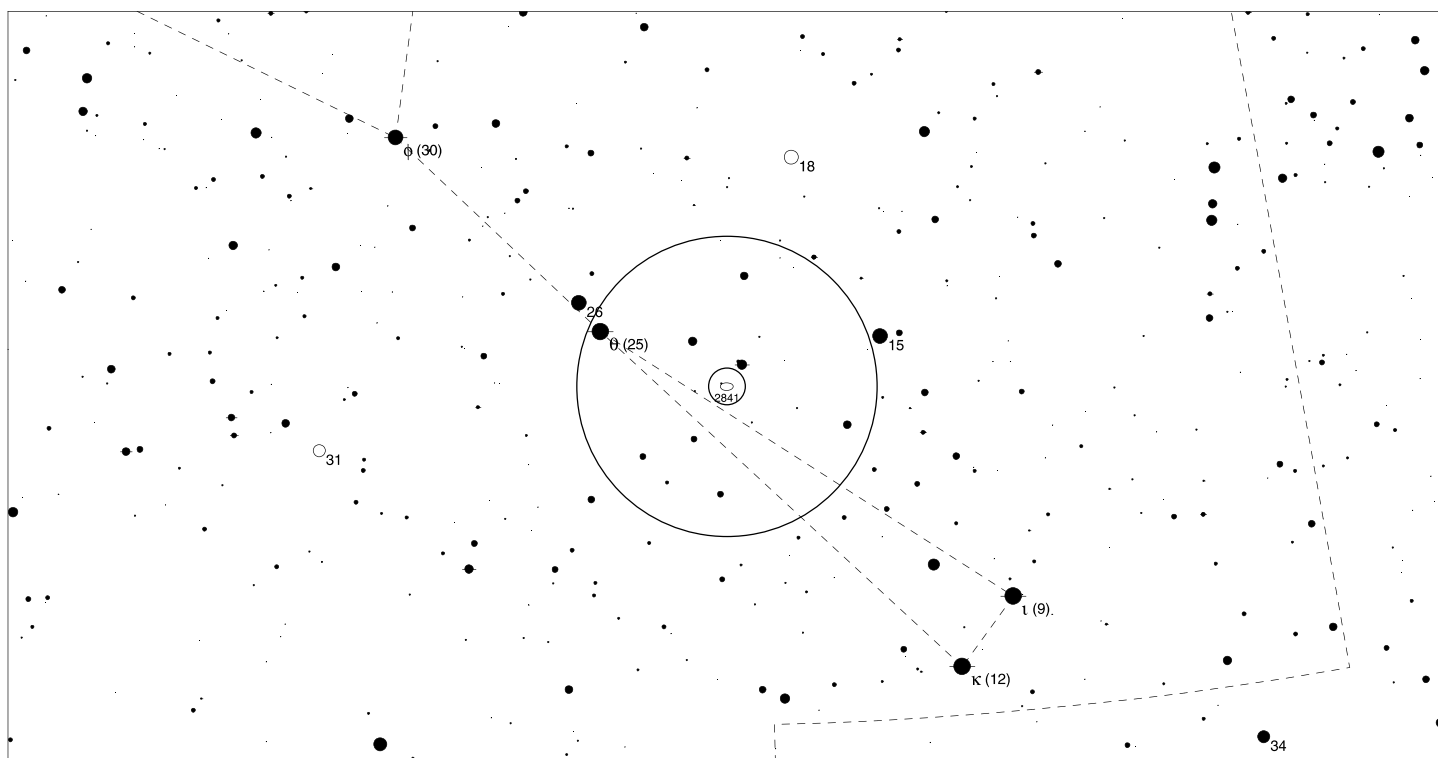

# NGC 2841

UGC 4966

## Orientační mapa (na výšce 50°)

## Mapa pro hledáček (zobrazené zorné pole 4°)