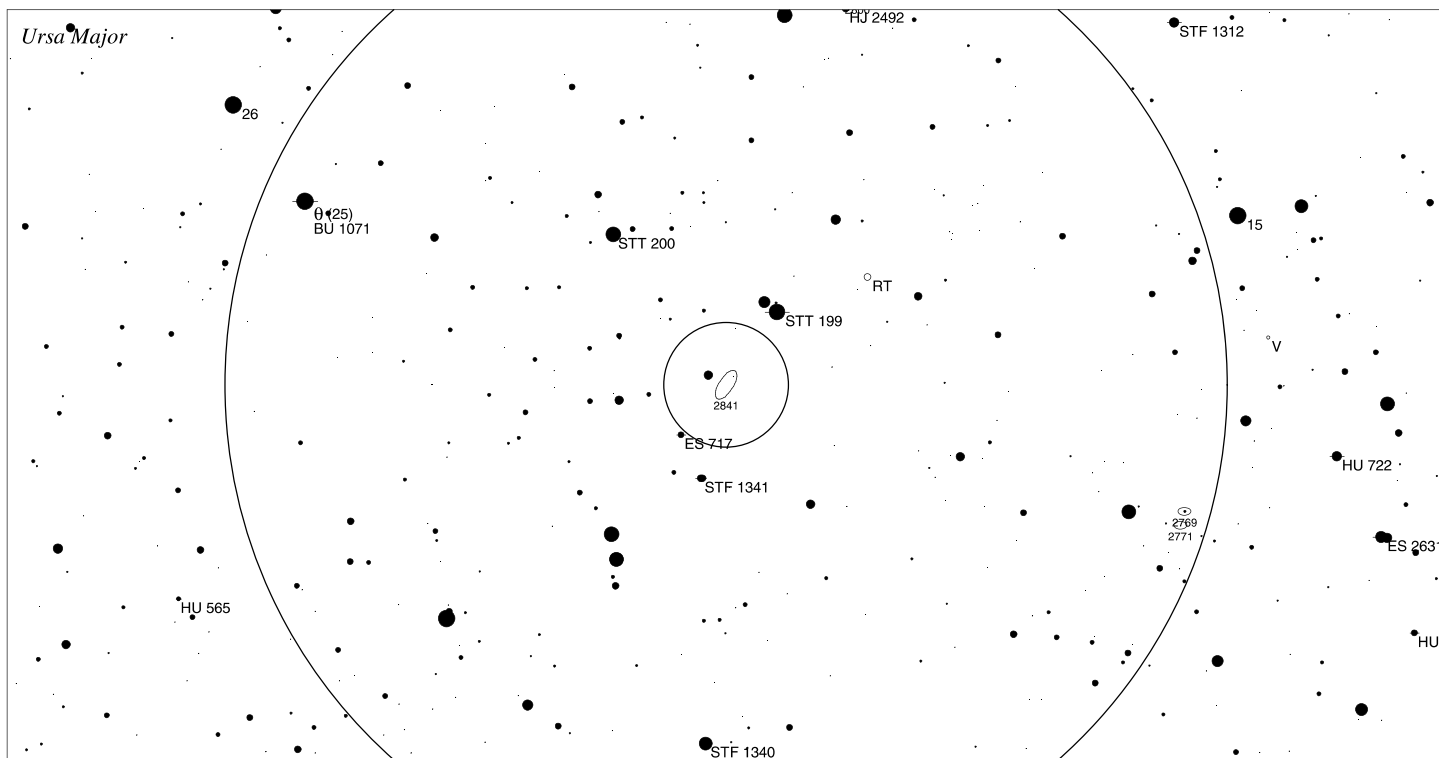

## Mapa pro hledáček (zobrazené zorné pole 4°)

# UMa

Galaxie

UGC 4966

# NGC 2841

- <6
- 7
- 8
- 9
- 10
- 11
- >11.5

## Podrobná mapka (zorné pole 4° a 30')