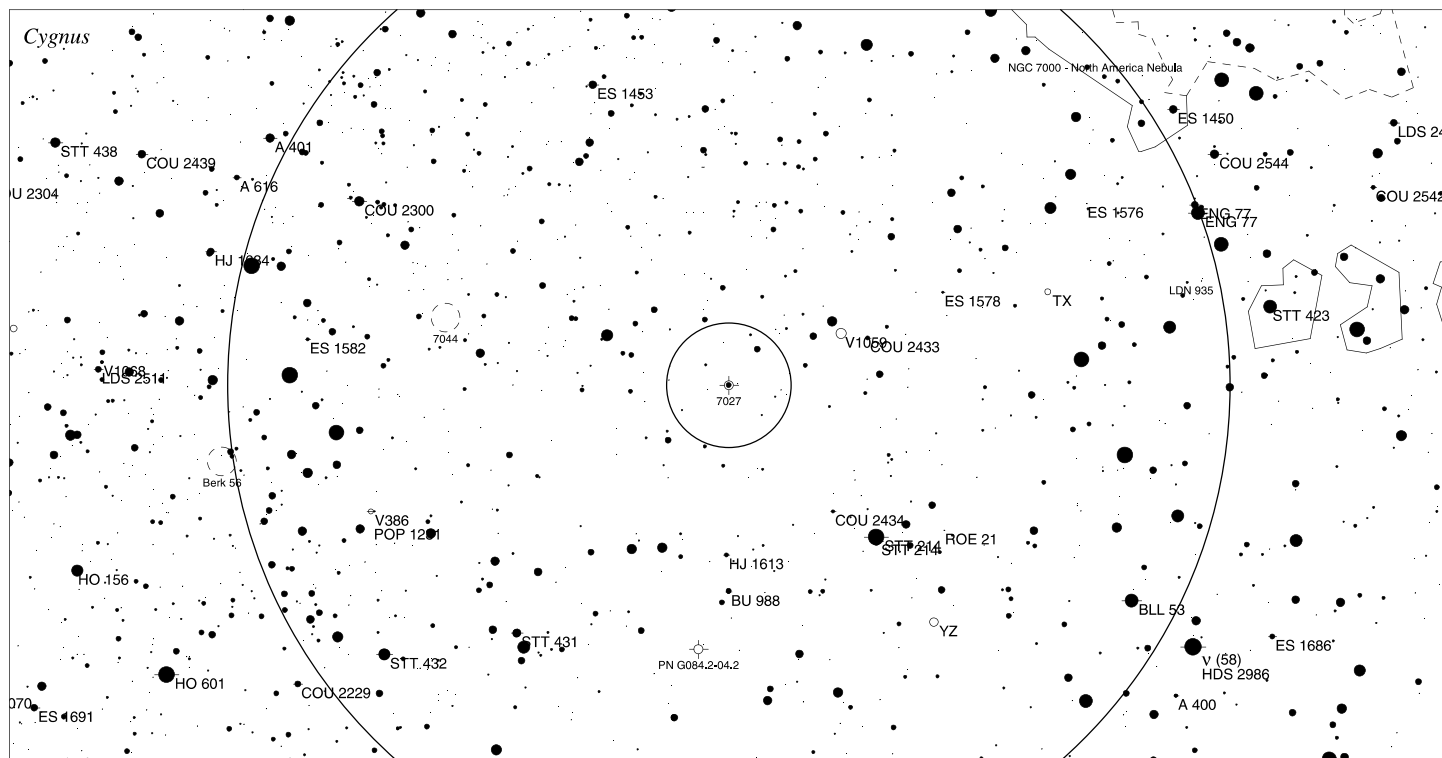

Podrobná mapka (zorné pole 4° a 30')

LEGENDA

- Vícenásobná hvězda
- Proměnná hvězda
- ☄ Komet
- Galaxie
- Mlhovina
- Temná mlhovina
- ⊕ Kulová hvězdokupa
- Otevřená hvězdokupa
- ♁ Planetární mlhovina
- ⊗ Kvasar
- △ Rádiový zdroj
- × Rentgenový zdroj
- Ostatní objekty

Informace

Rektascenze: 21h 7m 18s

Deklinace: +42° 15' 52"

Úhlová velikost: 55.0"

Magnituda: 8.5

Centrální hvězda: 16.0 mag