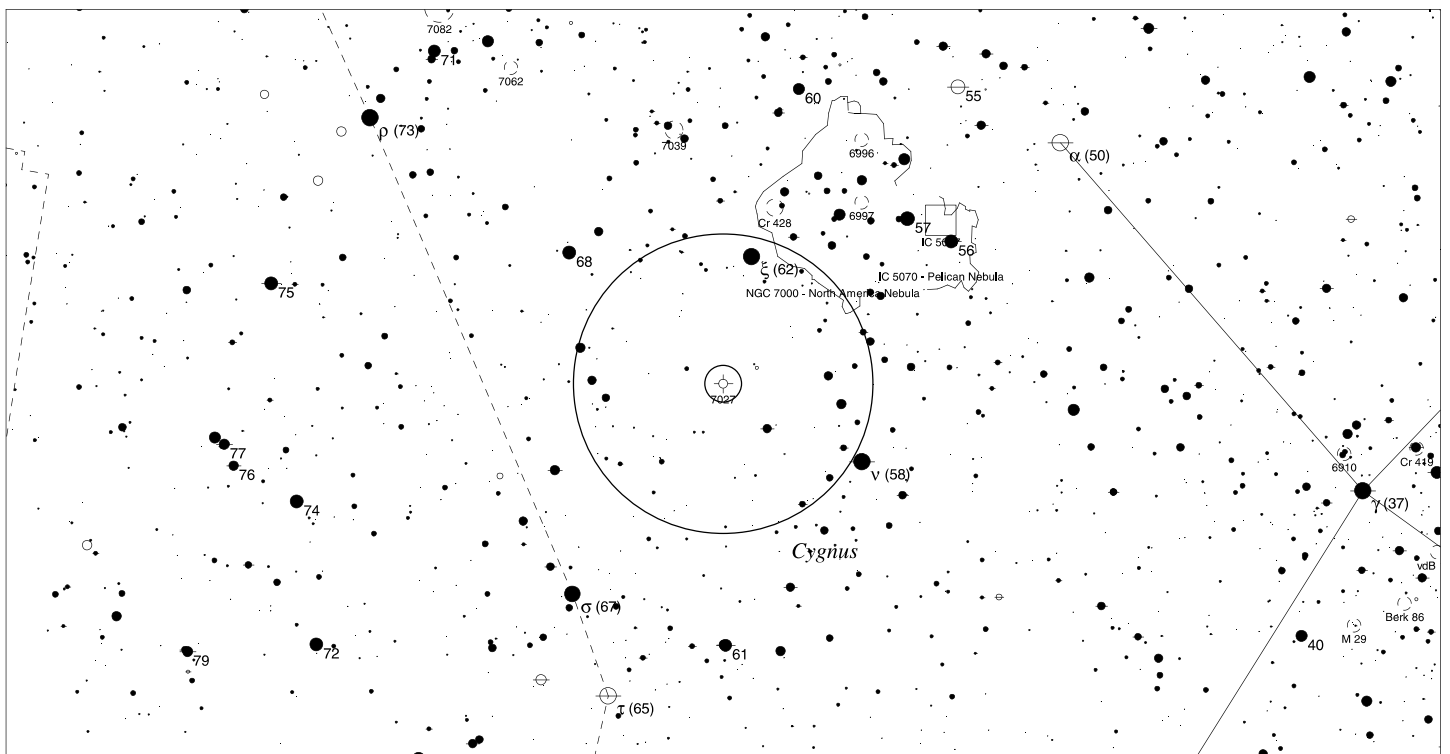

Mapa pro hledáček (zobrazené zorné pole 4°)

- <4
- 5
- 6
- 7
- 8
- >9

LEGENDA

● Vícenásobná hvězda	□ Temná mlhovina	△ Rádiový zdroj
○ Proměnná hvězda	⊕ Kulová hvězdokupa	× Rentgenový zdroj
☄ Komet	○ Otevřená hvězdokupa	○ Ostatní objekty
☾ Galaxie	◇ Planetární mlhovina	
□ Mlhovina	⊗ Kvasar