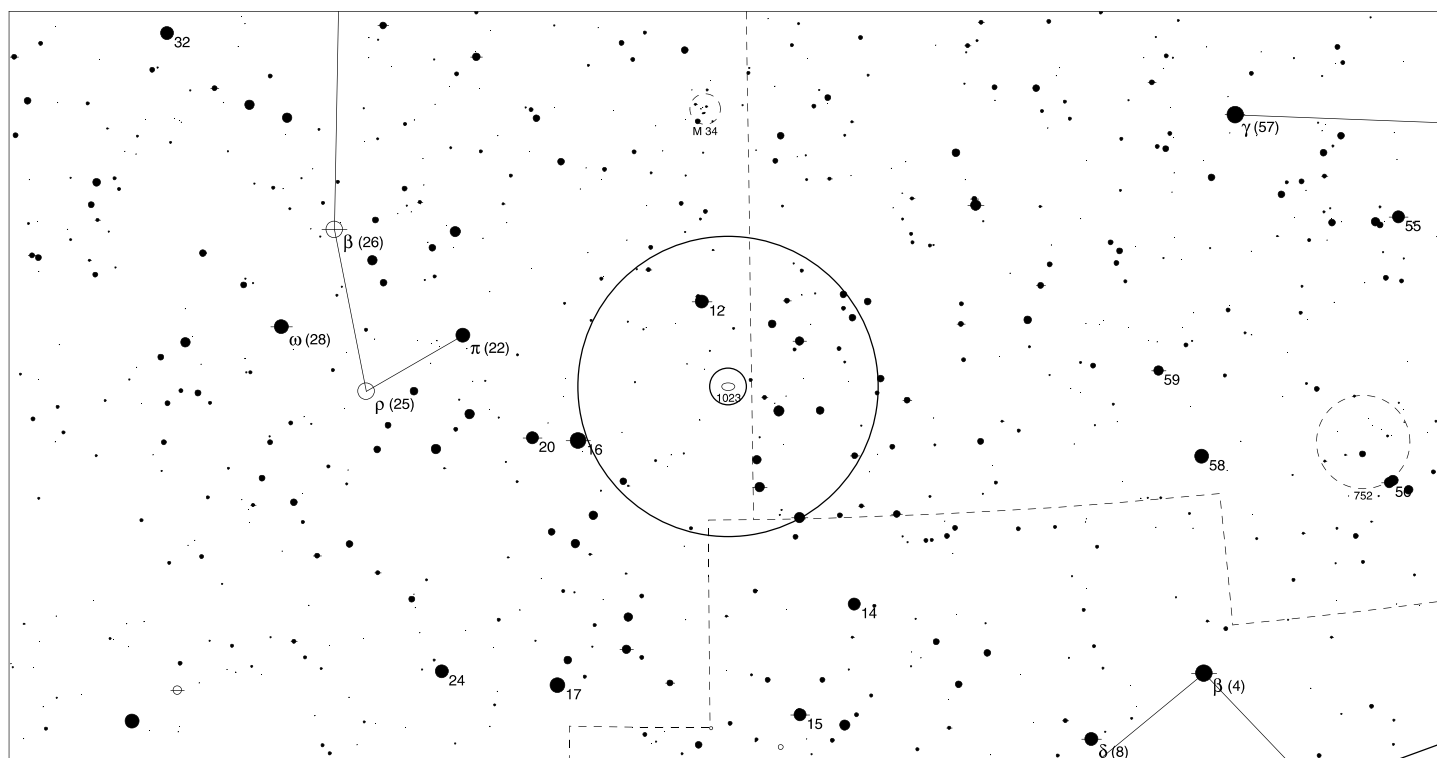

## Informace

Rektascenze: **02h 40m 24.1s**

Deklinace: **+39° 03' 48"**

Úhlová velikost: **7.4'x2.5'**

Magnituda: **9.5**

Poziční úhel: **87°**

## Orientační mapa (na výšce 50°)

## Mapa pro hledáček (zobrazené zorné pole 4°)