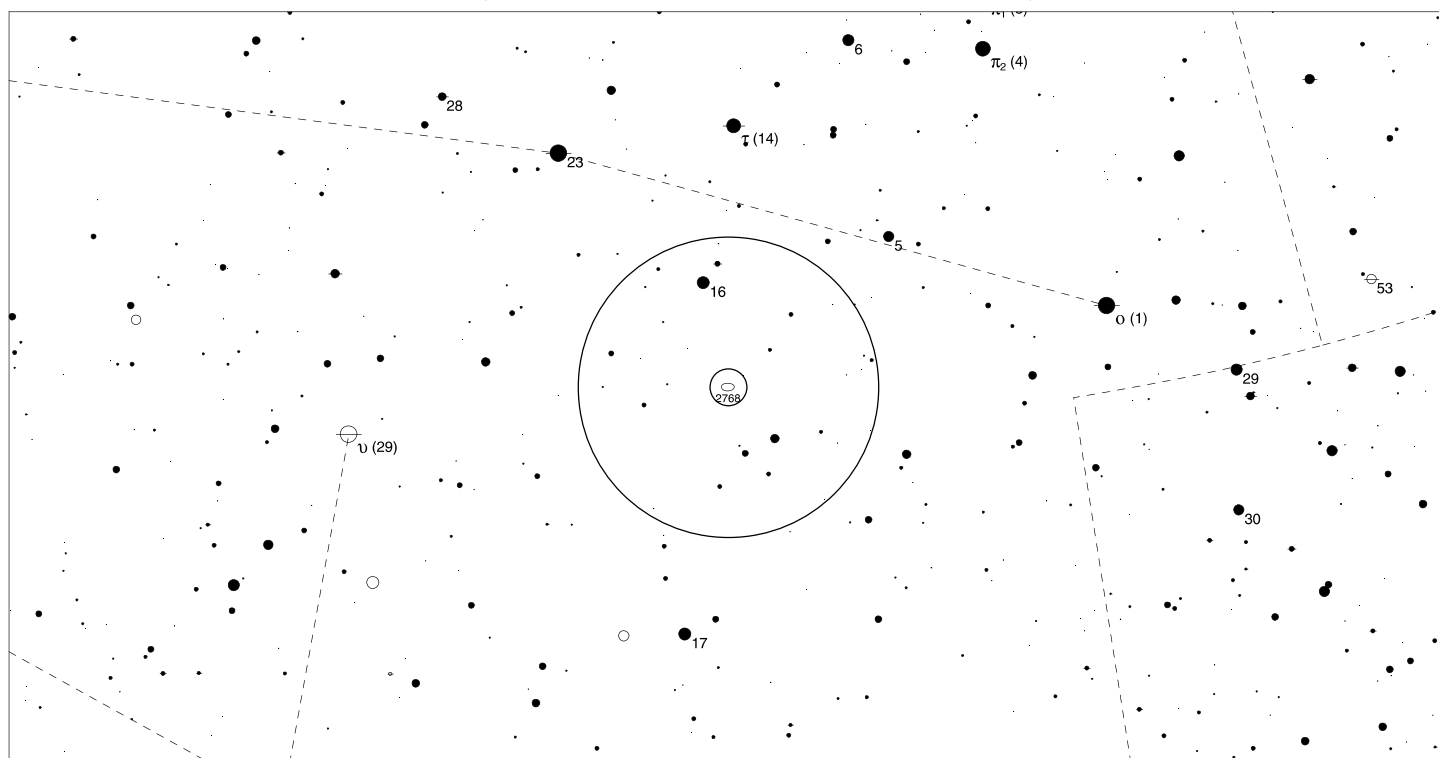

## Orientační mapa (na výšce 50°)

## Mapa pro hledáček (zobrazené zorné pole 4°)