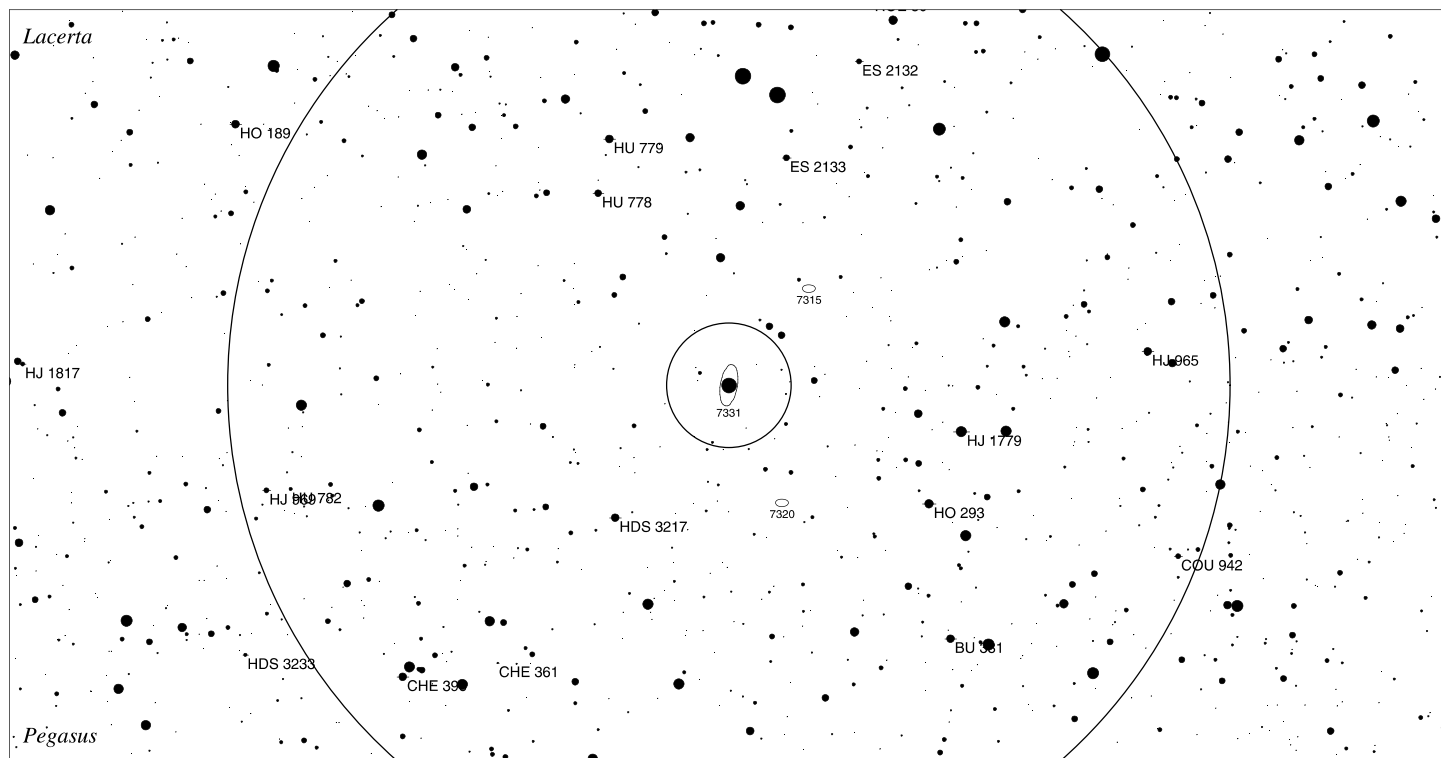

Podrobná mapka (zorné pole 4° a 30')

LEGENDA

● Vícenásobná hvězda	□ Temná mlhovina	△ Rádiový zdroj
○ Proměnná hvězda	⊕ Kulová hvězdokupa	× Rentgenový zdroj
☄ Komet	○ Otevřená hvězdokupa	○ Ostatní objekty
○ Galaxie	♁ Planetární mlhovina	
□ Mlhovina	☉ Kvasar	

Informace

Rektascenze: **22h 37m 25s**

Deklinace: **+34° 27' 19"**

Úhlová velikost: **10.2'x4.2'**

Magnituda: **9.5**

Poziční úhel: **171°**