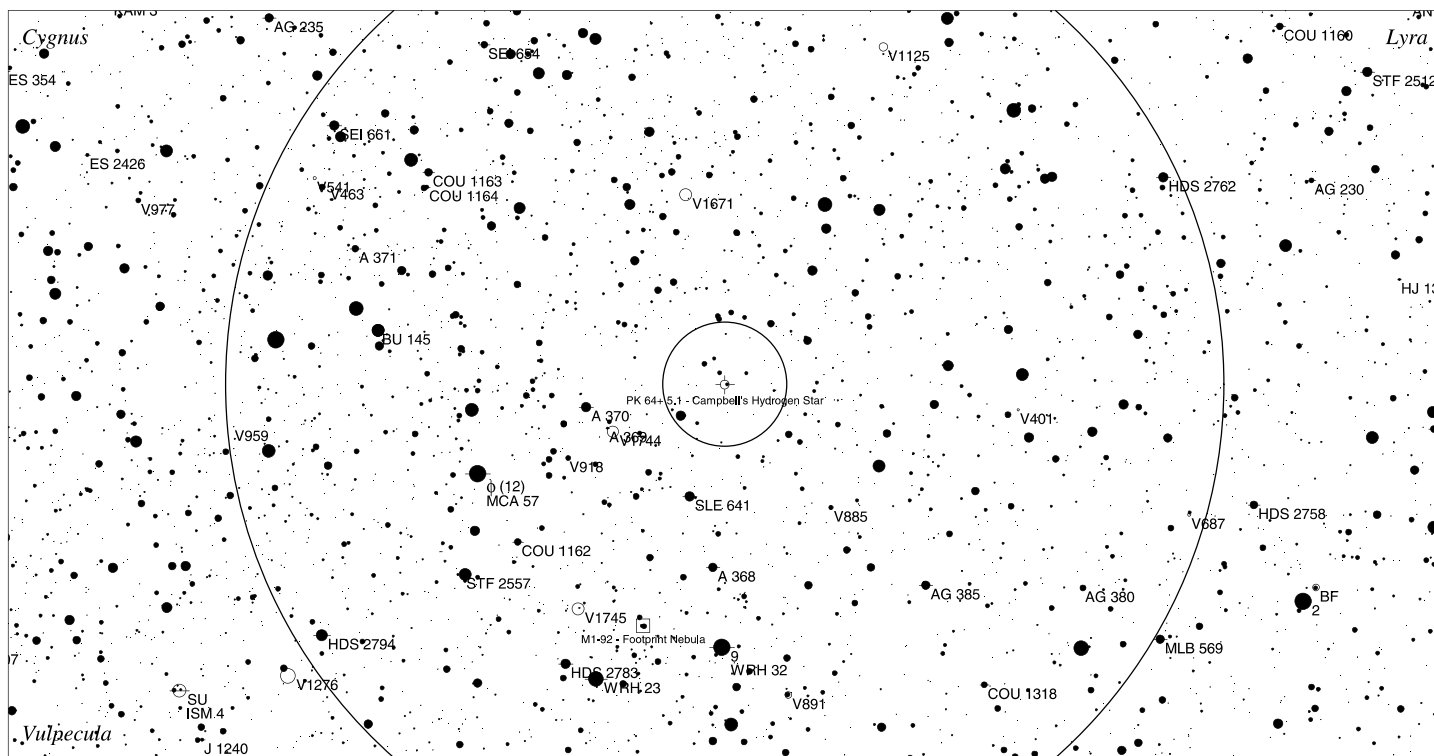

Podrobná mapka (zorné pole 4° a 30')

LEGENDA

● Vícenásobná hvězda	□ Temná mlhovina	△ Rádiový zdroj
○ Proměnná hvězda	⊕ Kulová hvězdokupa	× Rentgenový zdroj
☄ Komet	○ Otevřená hvězdokupa	○ Ostatní objekty
○ Galaxie	♁ Planetární mlhovina	
□ Mlhovina	☾ Kvasar	

Informace

Rektascenze: 19h 34m 48.0s

Deklinace: +30° 31' 00"

Úhlová velikost: 5.0"

Magnituda: 9.6

Centrální hvězda: 10 mag