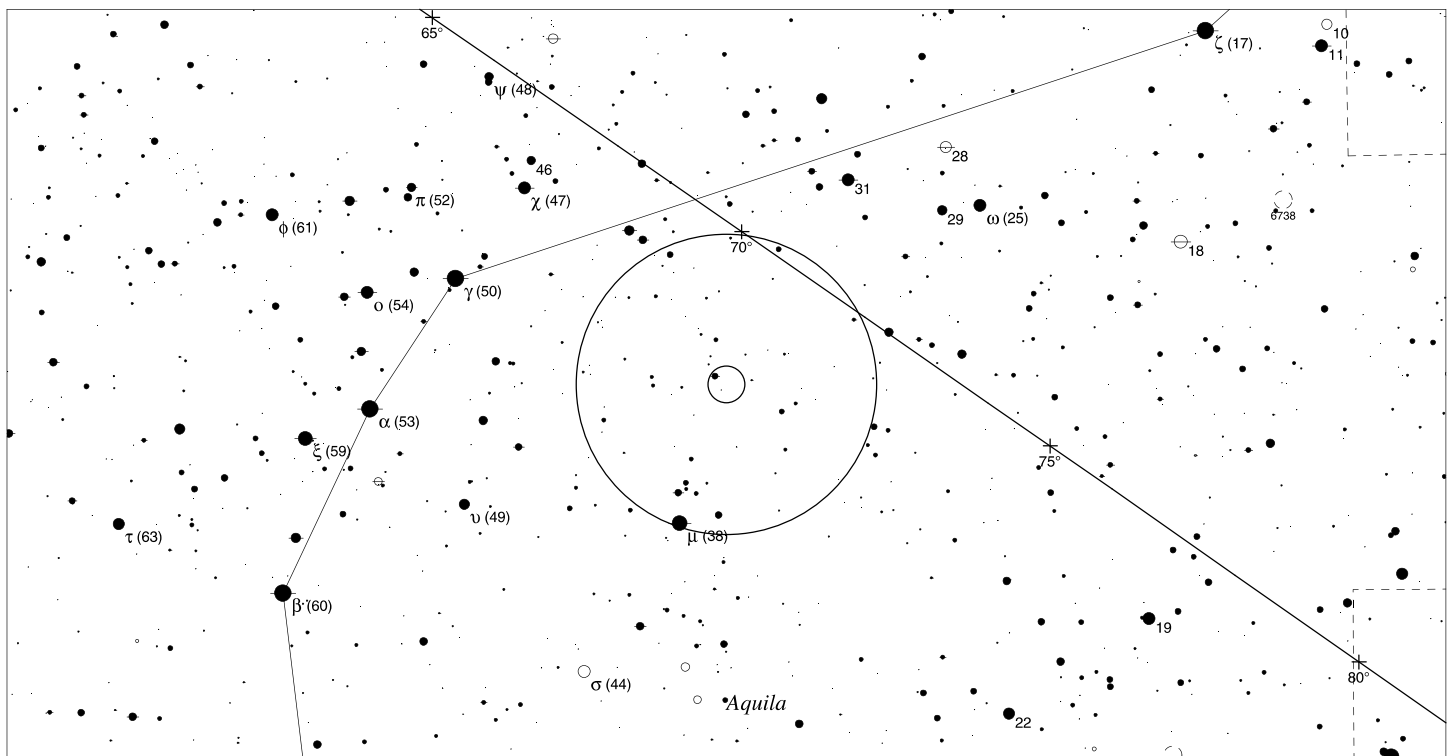

Mapa pro hledáček (zobrazené zorné pole 4°)

- <4
- 5
- 6
- 7
- 8
- >9

LEGENDA

● Vícenásobná hvězda	□ Temná mlhovina	△ Rádiový zdroj
○ Proměnná hvězda	⊕ Kulová hvězdokupa	× Rentgenový zdroj
☄ Kometa	○ Otevřená hvězdokupa	○ Ostatní objekty
☾ Galaxie	◇ Planetární mlhovina	
□ Mlhovina	⊗ Kvasar