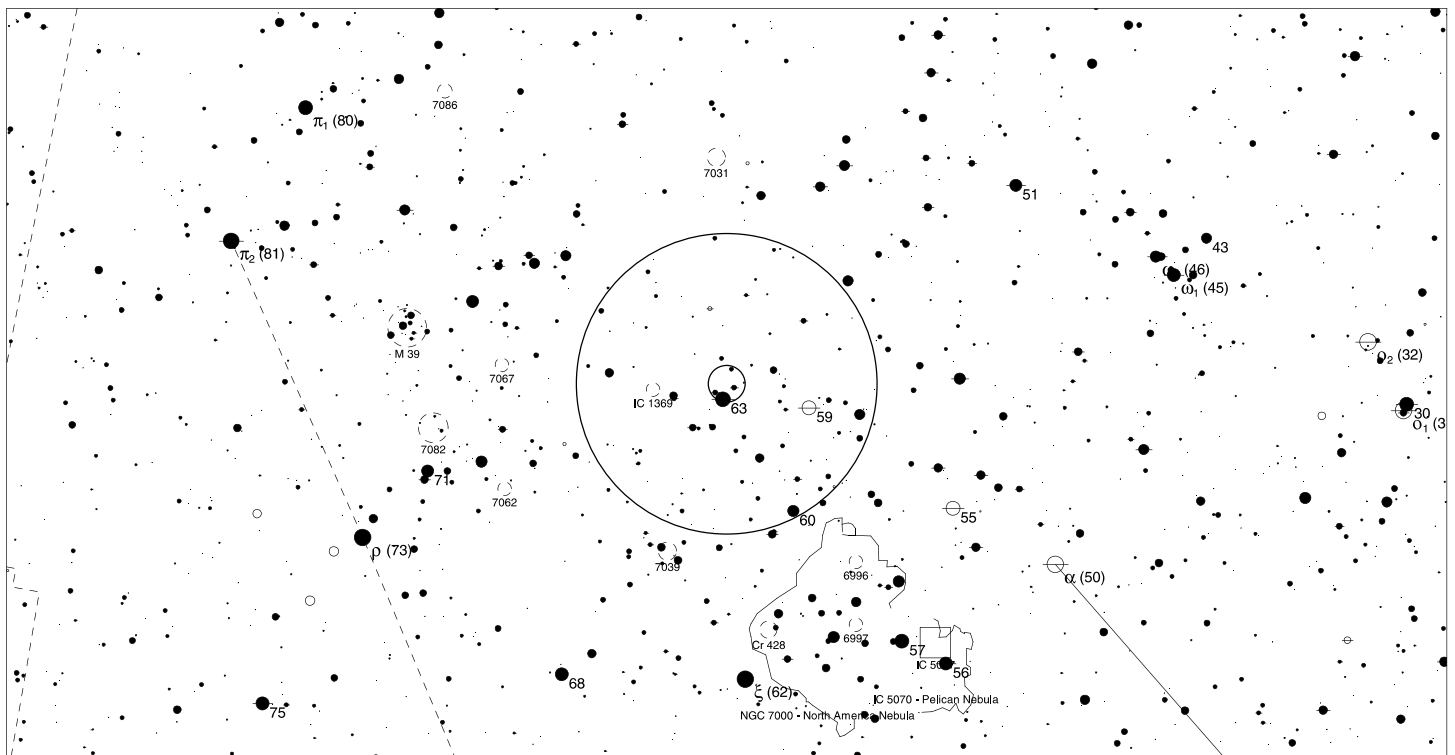

Mapa pro hledáček (zobrazené zorné pole 4°)

- <4
- 5
- 6
- 7
- 8
- >9

LEGENDA

● Vícenásobná hvězda	□ Temná mlhovina	△ Rádiový zdroj
○ Proměnná hvězda	⊕ Kulová hvězdokupa	× Rentgenový zdroj
☾ Kometa	○ Otevřená hvězdokupa	○ Ostatní objekty
○ Galaxie	◇ Planetární mlhovina	
□ Mlhovina	⊗ Kvasar