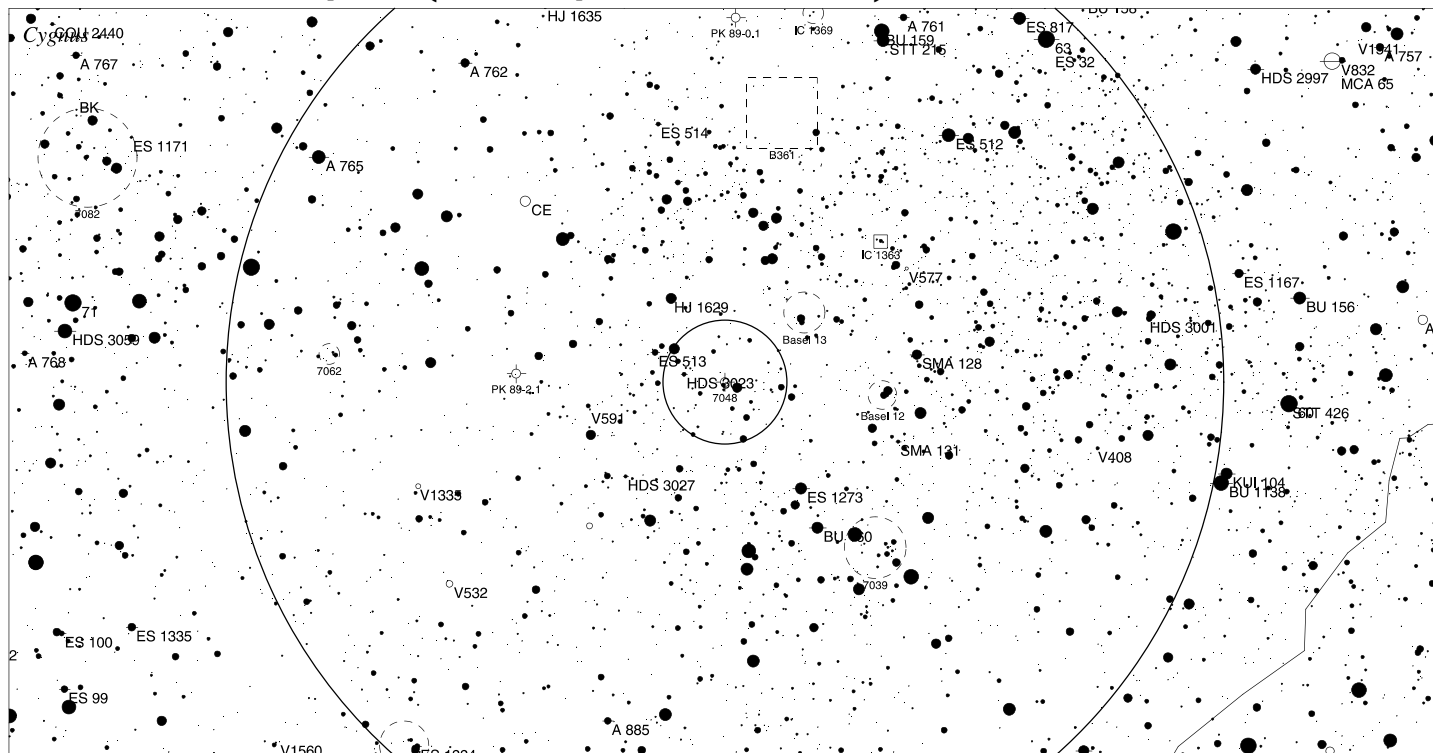

Podrobná mapka (zorné pole 4° a 30')

LEGENDA

● Vícenásobná hvězda	□ Temná mlhovina	△ Rádiový zdroj
○ Proměnná hvězda	⊕ Kulová hvězdokupa	× Rentgenový zdroj
☄ Komet	○ Otevřená hvězdokupa	○ Ostatní objekty
○ Galaxie	♁ Planetární mlhovina	
□ Mlhovina	☉ Kvasar	

Informace

Rektascenze: **21h 14m 18.0s**

Deklinace: **+46° 17' 00"**

Úhlová velikost: **1.0'x0.8'**

Magnituda: **10.1**

Centrální hvězda: **18.0 mag**