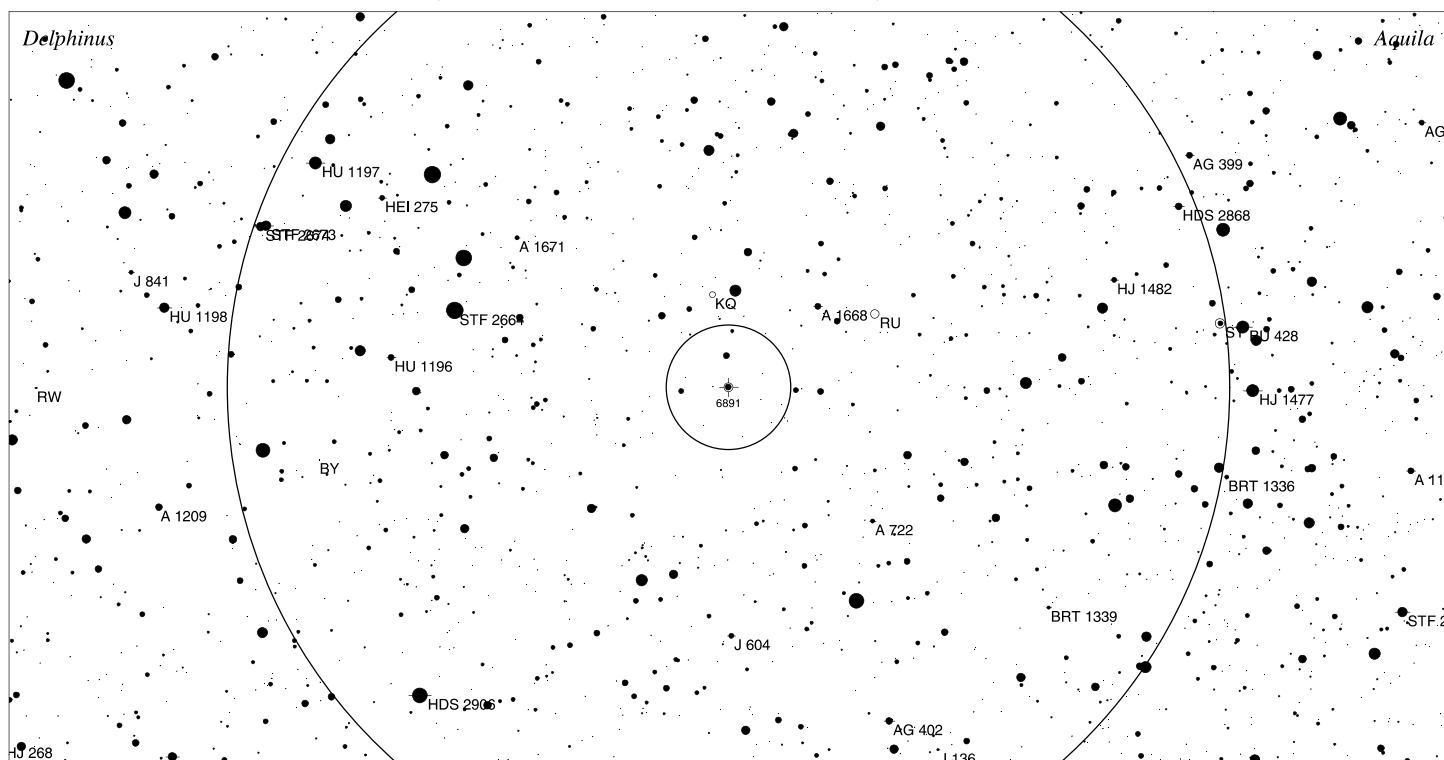

Podrobná mapka (zorné pole 4° a 30')

LEGENDA

● Vícnásobná hvězda	□ Temná mlhovina	△ Rádiový zdroj
○ Proměnná hvězda	⊕ Kulová hvězdokupa	× Rentgenový zdroj
☄ Komet	○ Otevřená hvězdokupa	○ Ostatní objekty
○ Galaxie	♁ Planetární mlhovina	
□ Mlhovina	☉ Kvasar	

Informace

Rektascenze: 20h 15m 08.9s

Deklinace: +12° 42' 17"

Úhlová velikost: 21.0"

Magnituda: 10.5

Centrální hvězda: 12.3 mag