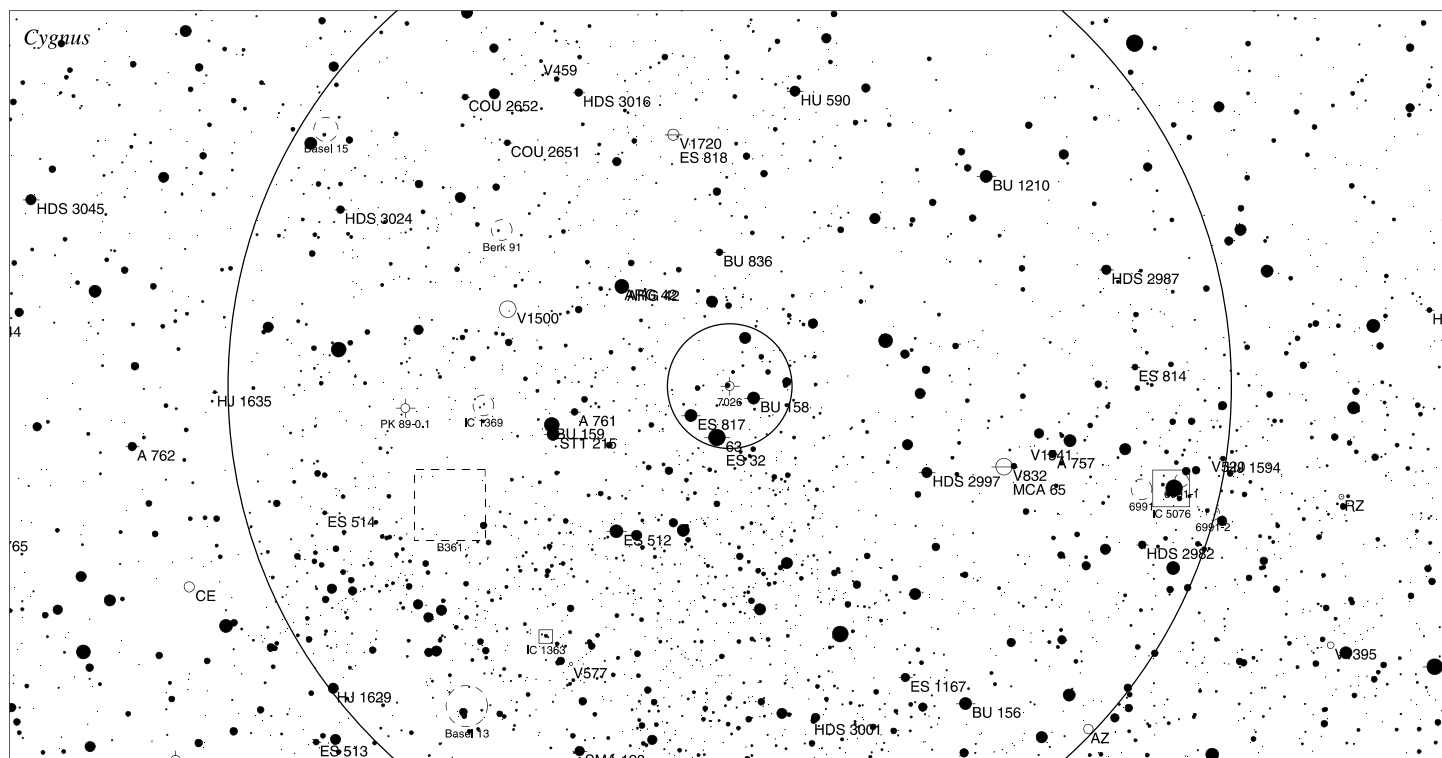

## Orientační mapa (na výšce 50°)

## Mapa pro hledáček (zobrazené zorné pole 4°)

- <4
- 5
- 6
- 7
- 8
- >9

## Podrobná mapka (zorné pole 4° a 30')