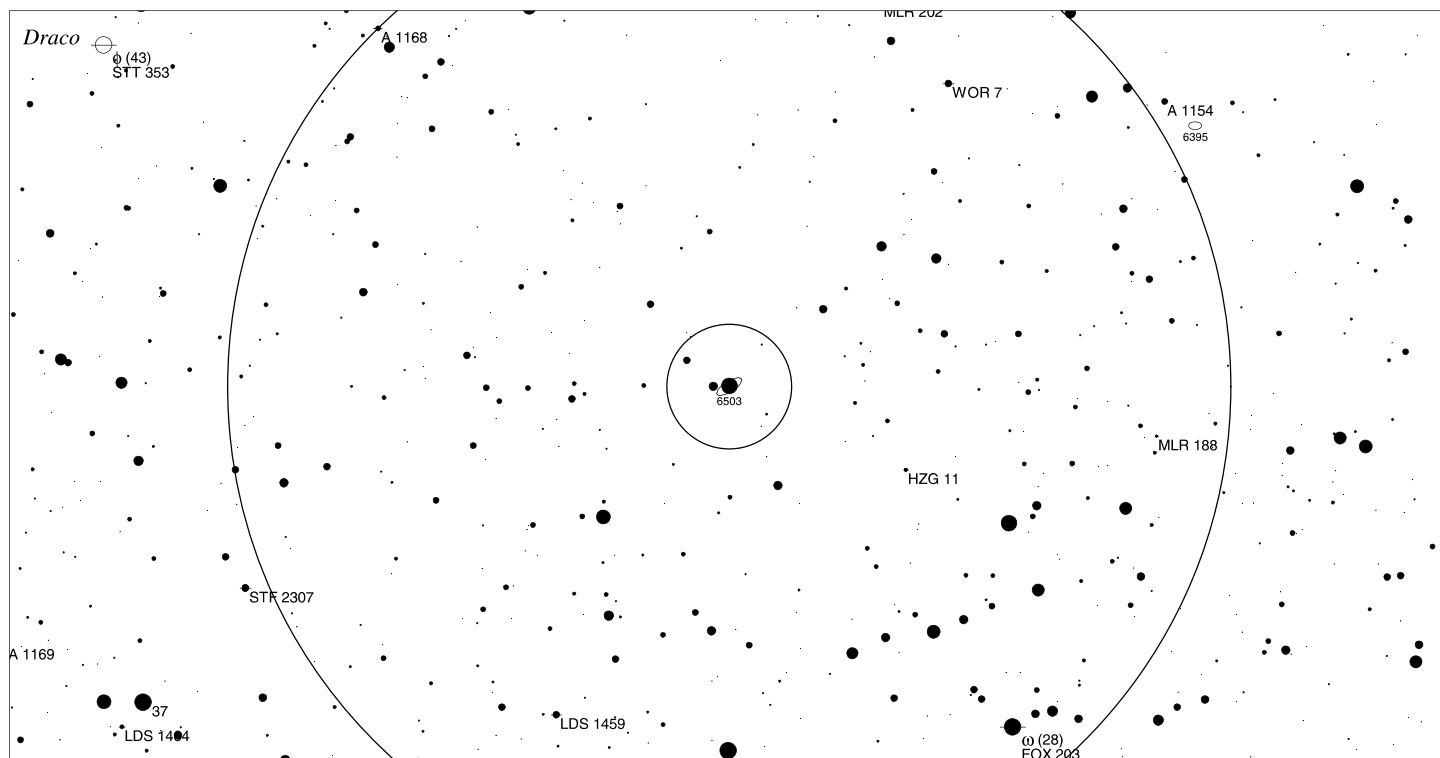

# Dra

Galaxie

UGC 11012

# NGC 6503

- <6
- 7
- 8
- 9
- 10
- 11
- >11.5

## Podrobná mapka (zorné pole 4° a 30')