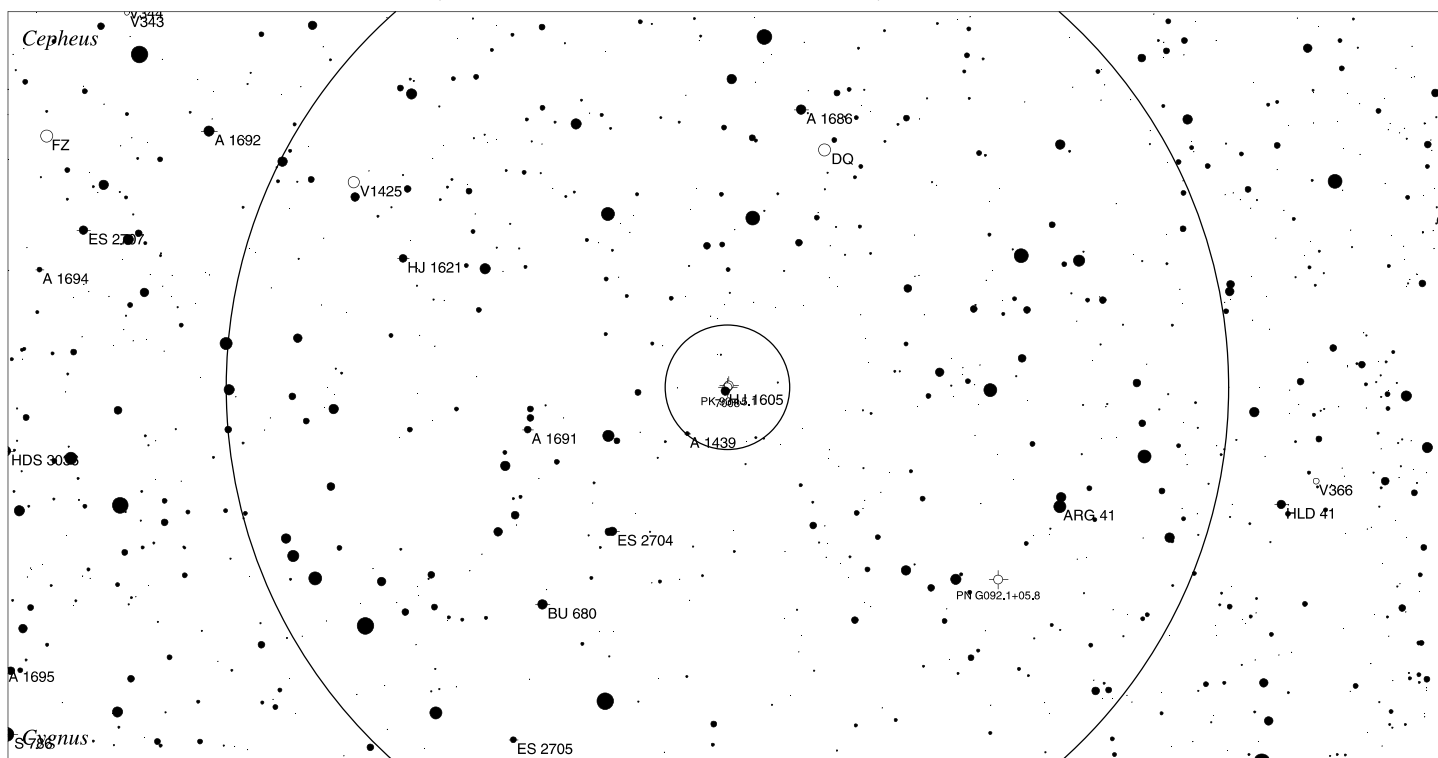

Podrobná mapka (zorné pole 4° a 30')

LEGENDA

● Vícenásobná hvězda	□ Temná mlhovina	△ Rádiový zdroj
○ Proměnná hvězda	⊕ Kulová hvězdokupa	× Rentgenový zdroj
☄ Komet	○ Otevřená hvězdokupa	○ Ostatní objekty
○ Galaxie	♁ Planetární mlhovina	
□ Mlhovina	⊗ Kvasar	

Informace

Rektascenze: 21h 00m 32.8s

Deklinace: +54° 32' 38"

Úhlová velikost: 1.4'

Magnituda: 10.7

Centrální hvězda: 13.9 mag