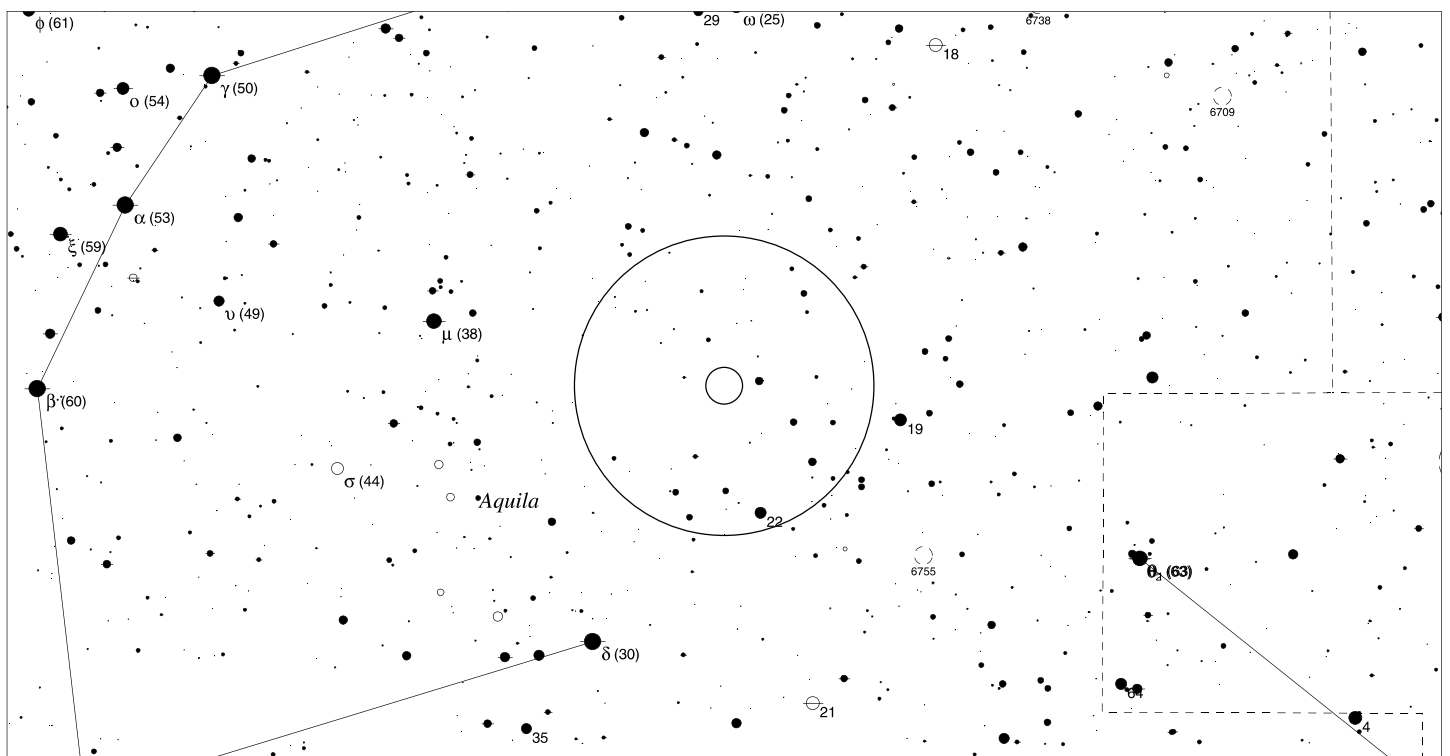

Mapa pro hledáček (zobrazené zorné pole 4°)

- <4
- 5
- 6
- 7
- 8
- >9

LEGENDA

● Vícenásobná hvězda	□ Temná mlhovina	△ Rádiový zdroj
○ Proměnná hvězda	⊕ Kulová hvězdokupa	× Rentgenový zdroj
☄ Komet	○ Otevřená hvězdokupa	○ Ostatní objekty
☾ Galaxie	◇ Planetární mlhovina	
□ Mlhovina	⊗ Kvasar