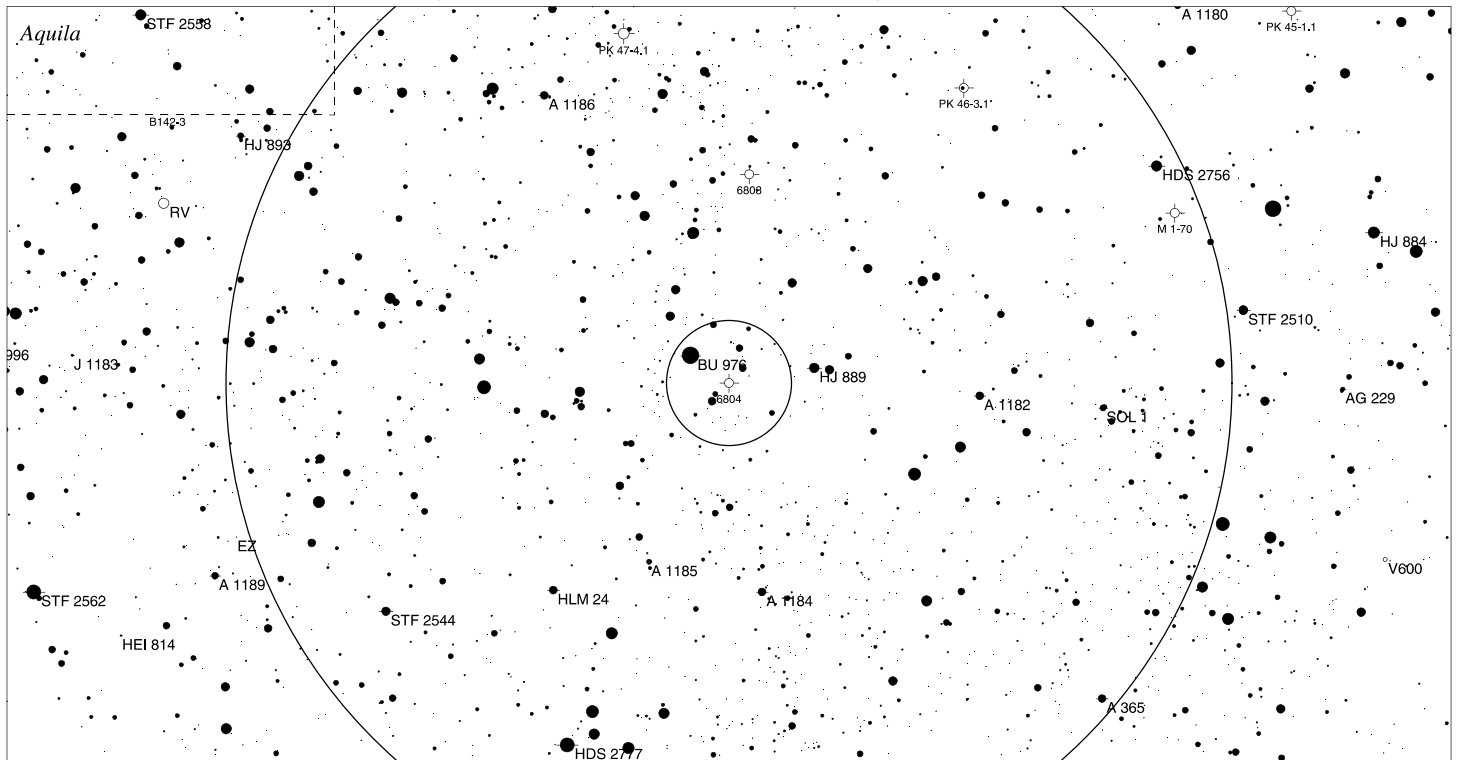

Podrobná mapka (zorné pole 4° a $30'$)

LEGENDA

● Vícenásobná hvězda	□ Temná mlhovina	△ Rádiový zdroj
○ Proměnná hvězda	⊕ Kulová hvězdokupa	× Rentgenový zdroj
☄ Kometa	○ Otevřená hvězdokupa	○ Ostatní objekty
○ Galaxie	⊕ Planetární mlhovina	
□ Mlhovina	⊗ Kvasar	

Informace

Rektascenze: **19h 31m 35.4s**

Deklinace: **+9° 13' 33"**

Úhlová velikost: **1.1'**

Magnituda: **12.0**

Centrální hvězda: **14.1 mag**