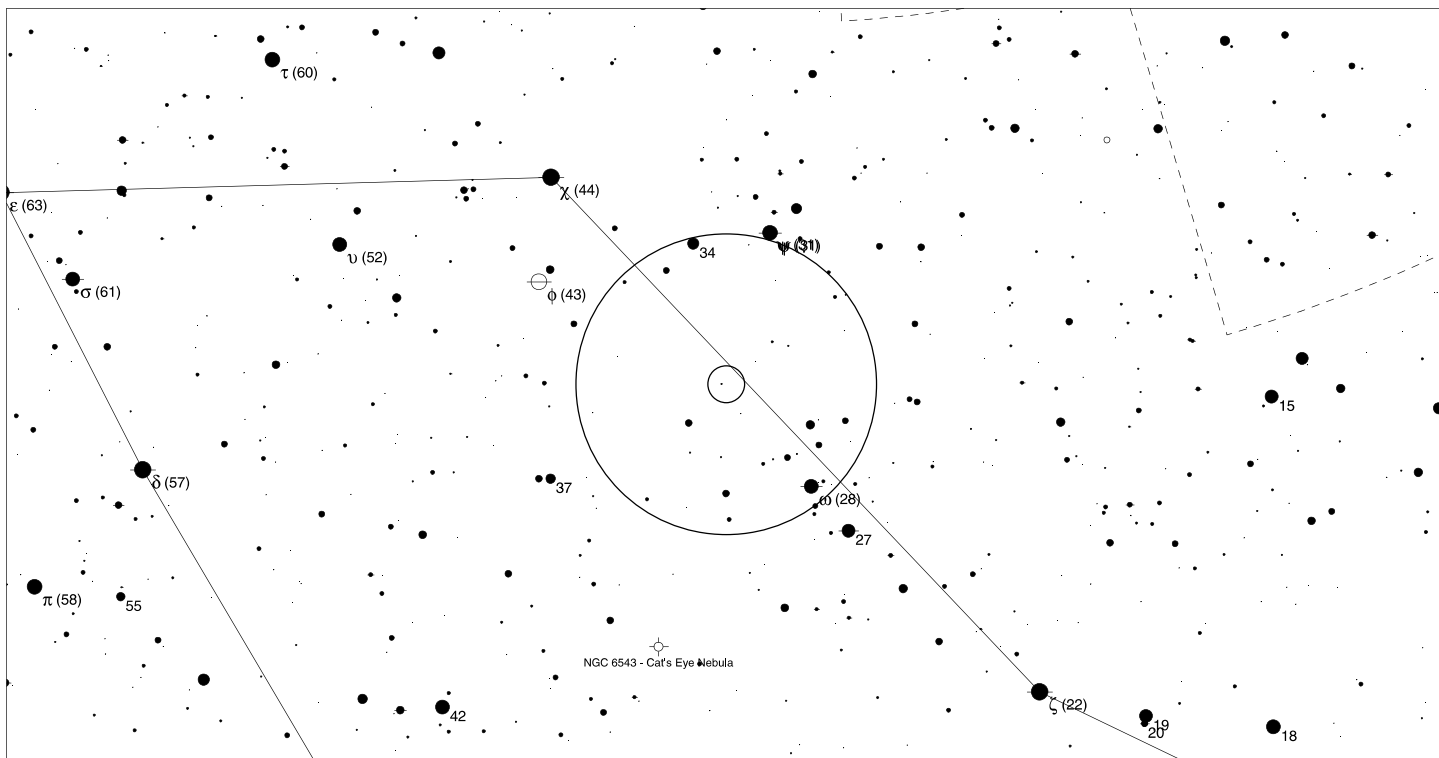

Mapa pro hledáček (zobrazené zorné pole 4°)

- <4
- 5
- 6
- 7
- 8
- >9

LEGENDA

● Vícenásobná hvězda	□ Temná mlhovina	△ Rádiový zdroj
○ Proměnná hvězda	⊕ Kulová hvězdokupa	× Rentgenový zdroj
☄ Komet	○ Otevřená hvězdokupa	○ Ostatní objekty
○ Galaxie	◇ Planetární mlhovina	
□ Mlhovina	⊗ Kvasar