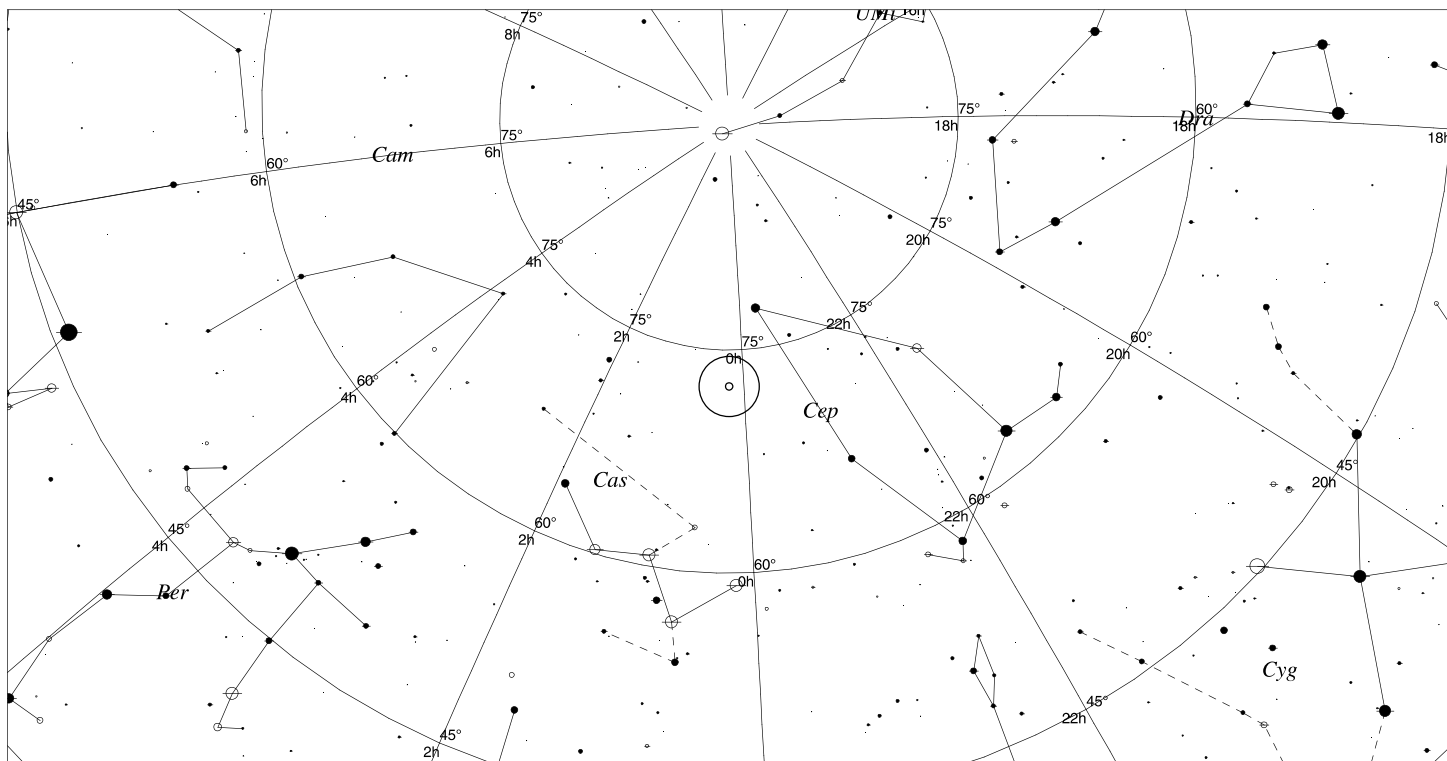

Cep

Planetární mlhovina

CGPN 120 +9.1

NGC 40

- <1
- 2
- 3
- 4
- 5
- >5.5

Orientační mapa (na výšce 50°)

- <4
- 5
- 6
- 7
- 8
- >9