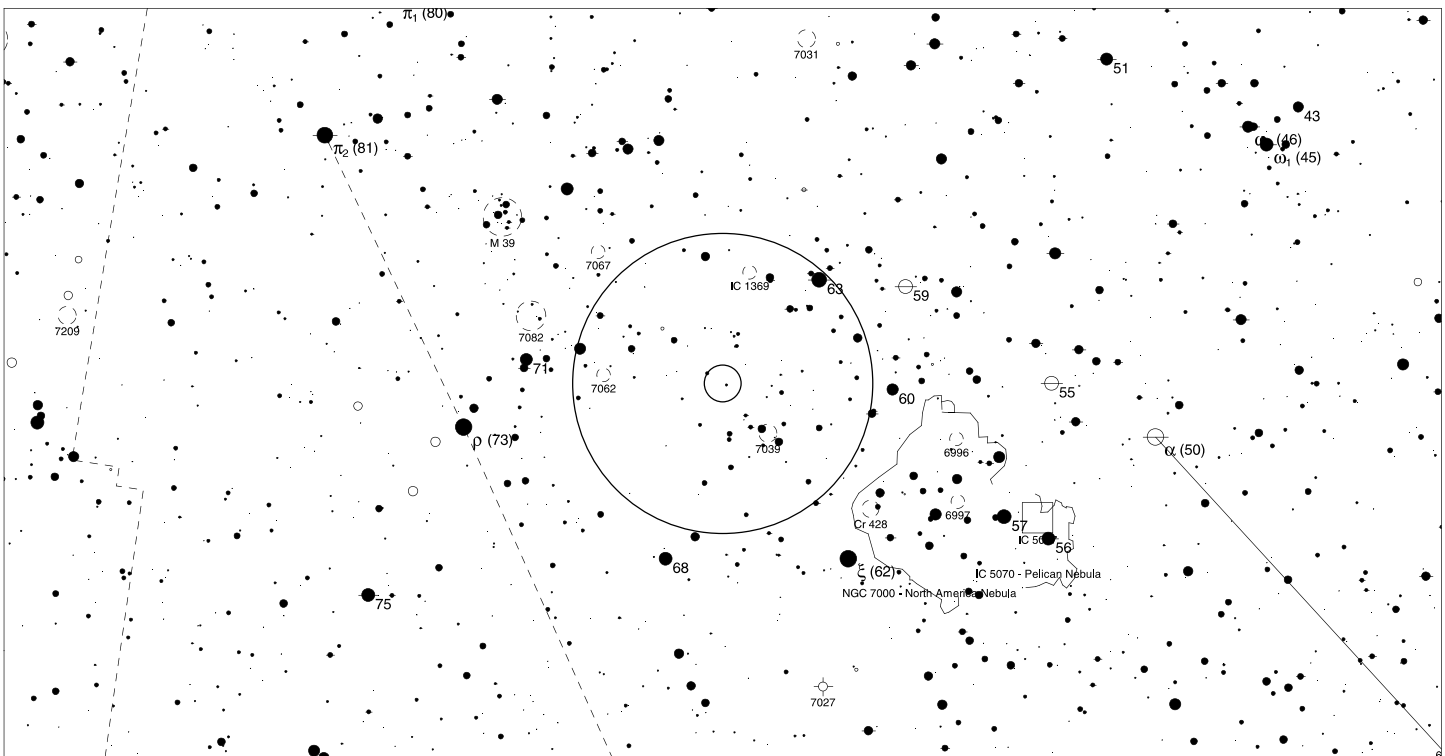

Mapa pro hledáček (zobrazené zorné pole 4°)

- <4
- 5
- 6
- 7
- 8
- >9

LEGENDA

● Vícenásobná hvězda	□ Temná mlhovina	△ Rádiový zdroj
○ Proměnná hvězda	⊕ Kulová hvězdokupa	× Rentgenový zdroj
☄ Komete	⊙ Otevřená hvězdokupa	○ Ostatní objekty
☾ Galaxie	♁ Planetární mlhovina	
□ Mlhovina	☾ Kvasar