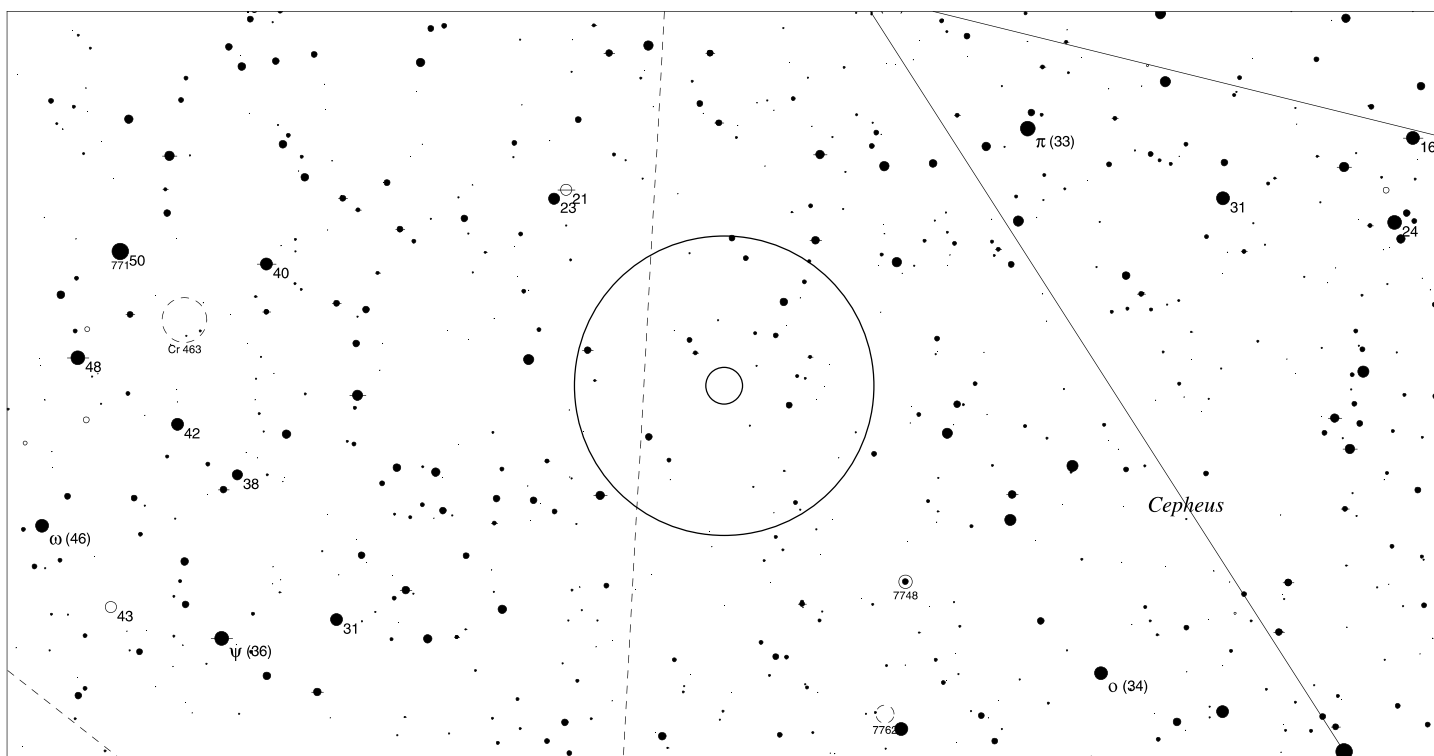

Mapa pro hledáček (zobrazené zorné pole 4°)

LEGENDA

● Vícenásobná hvězda	□ Temná mlhovina	△ Rádiový zdroj
○ Proměnná hvězda	⊕ Kulová hvězdokupa	× Rentgenový zdroj
☄ Komet	○ Otevřená hvězdokupa	○ Ostatní objekty
○ Galaxie	◇ Planetární mlhovina	
□ Mlhovina	⊗ Kvasar