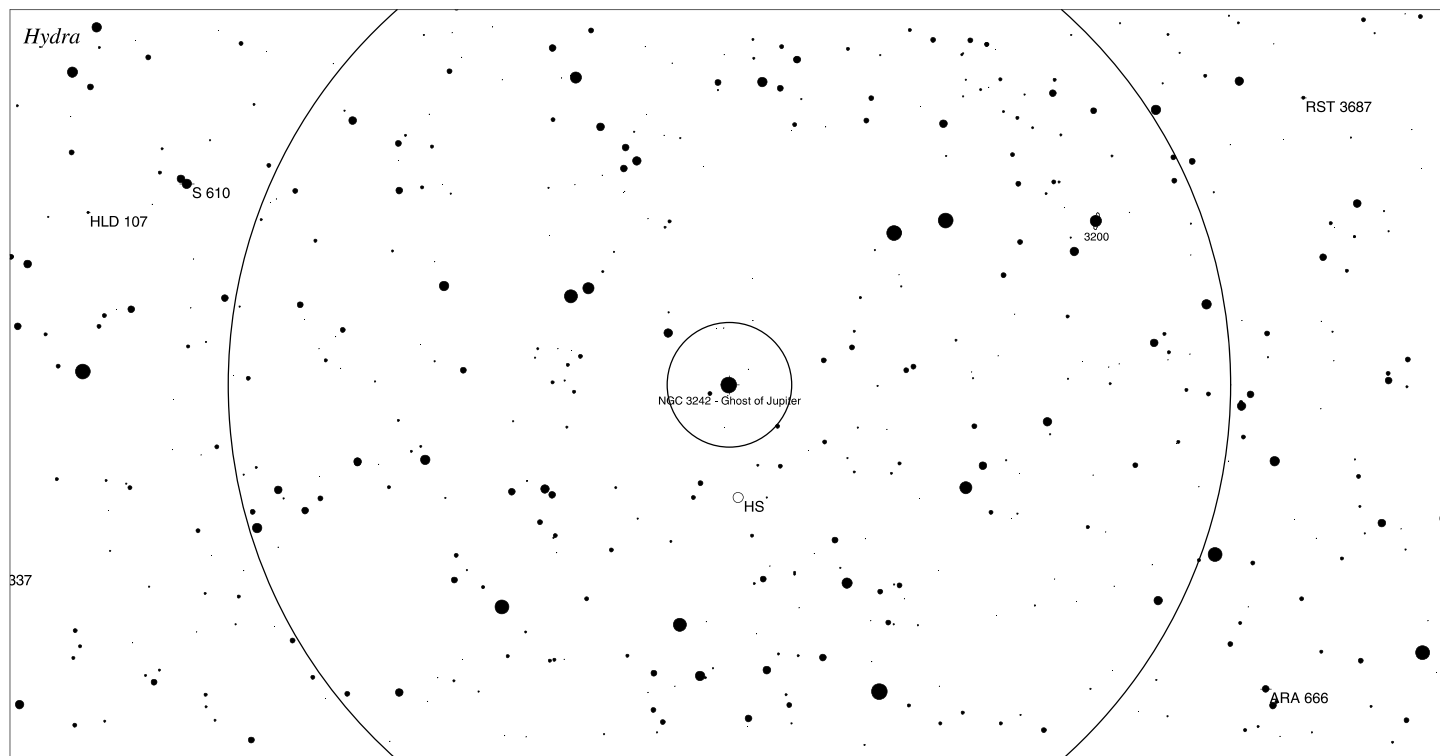

Hya

Planetární mlhovina

Duch Jupitera

PK 261+32.1

NGC 3242

Podrobná mapka (zorné pole 4° a 30')

LEGENDA

● Vícenásobná hvězda	□ Temná mlhovina	△ Rádiový zdroj
○ Proměnná hvězda	⊕ Kulová hvězdokupa	× Rentgenový zdroj
☄ Komet	○ Otevřená hvězdokupa	○ Ostatní objekty
○ Galaxie	♁ Planetární mlhovina	
□ Mlhovina	☉ Kvasar	

Informace

Rektascenze: **10h 24m 46.1s**

Deklinace: **-18° 38' 31"**

Úhlová velikost: **1.1'**

Magnituda: **7.7**

Centrální hvězda: **12.3 mag**