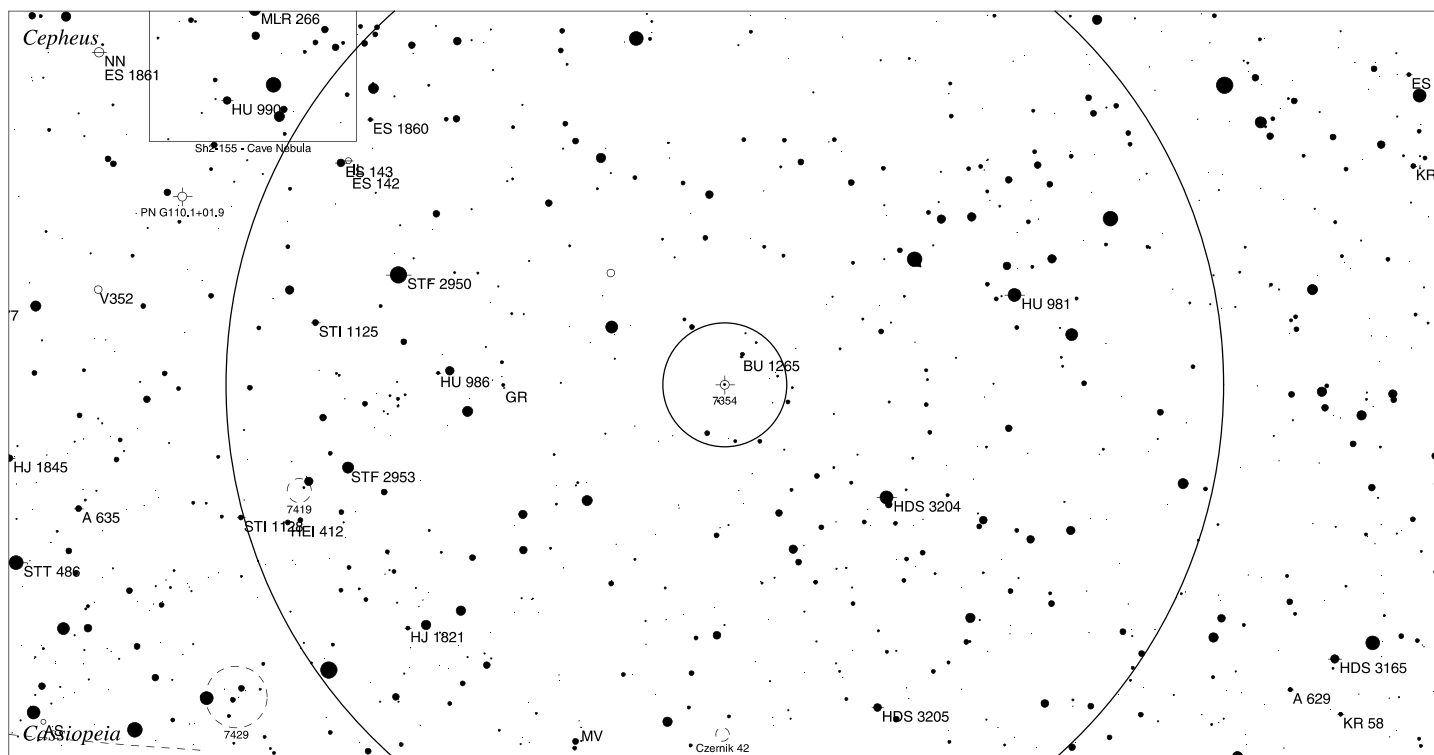

## Podrobná mapka (zorné pole 4° a 30')