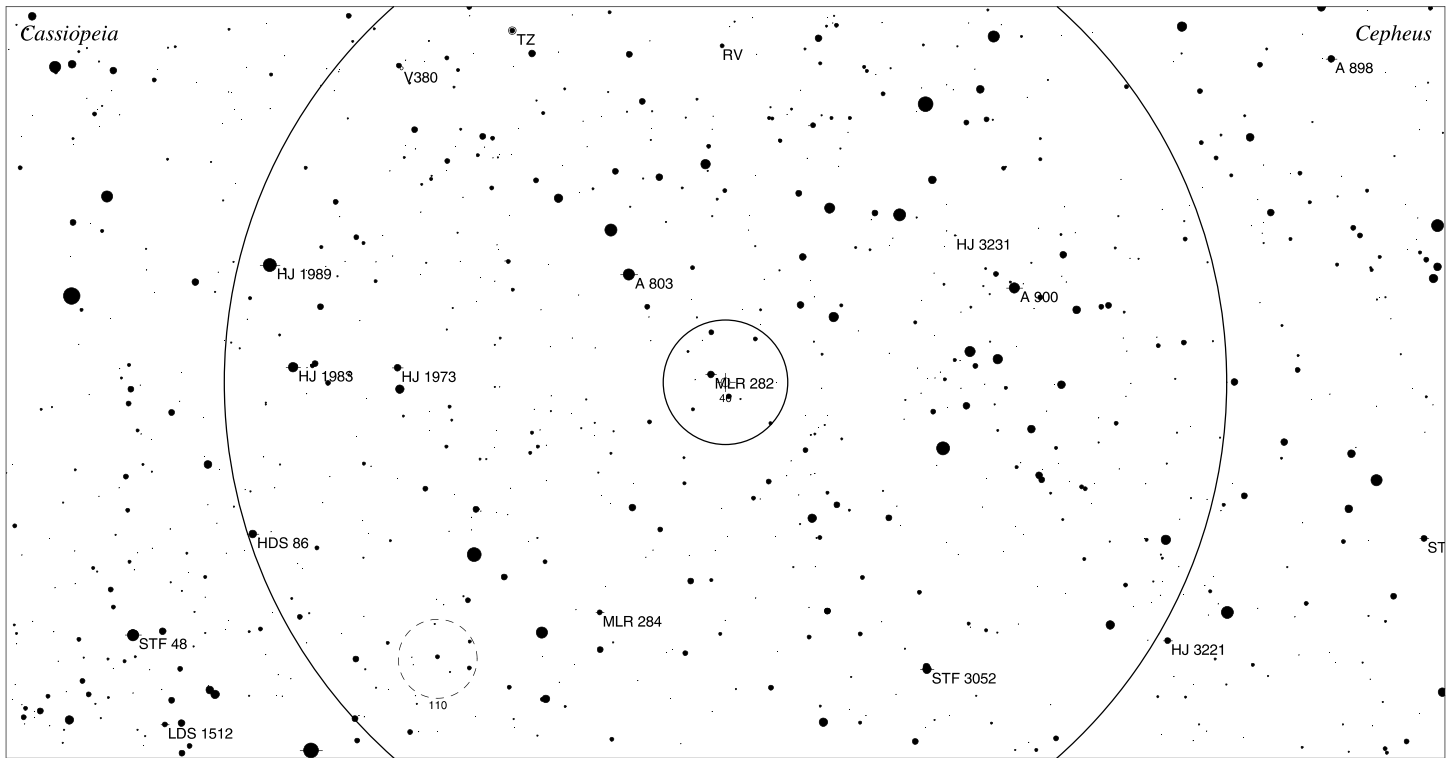

Cep

Planetární mlhovina

CGPN 120 +9.1

NGC 40

- <6
- 7
- 8
- 9
- 10
- 11
- >11.5

Podrobná mapka (zorné pole 4° a 30')

LEGENDA

● Vícenásobná hvězda	□ Temná mlhovina	△ Rádiový zdroj
○ Proměnná hvězda	⊕ Kulová hvězdokupa	× Rentgenový zdroj
☄ Komet	○ Otevřená hvězdokupa	○ Ostatní objekty
○ Galaxie	♁ Planetární mlhovina	
□ Mlhovina	☉ Kvasar	

Informace

Rektascenze: **00h 13m 01.0s**

Deklinace: **+72° 31' 21"**

Úhlová velikost: **1.2'**

Magnituda: **12.3** dle Skymapu, **10.3** dle přehledu planetárních mlhovin od Jakuba Halody

Centrální hvězda: **11.5** mag